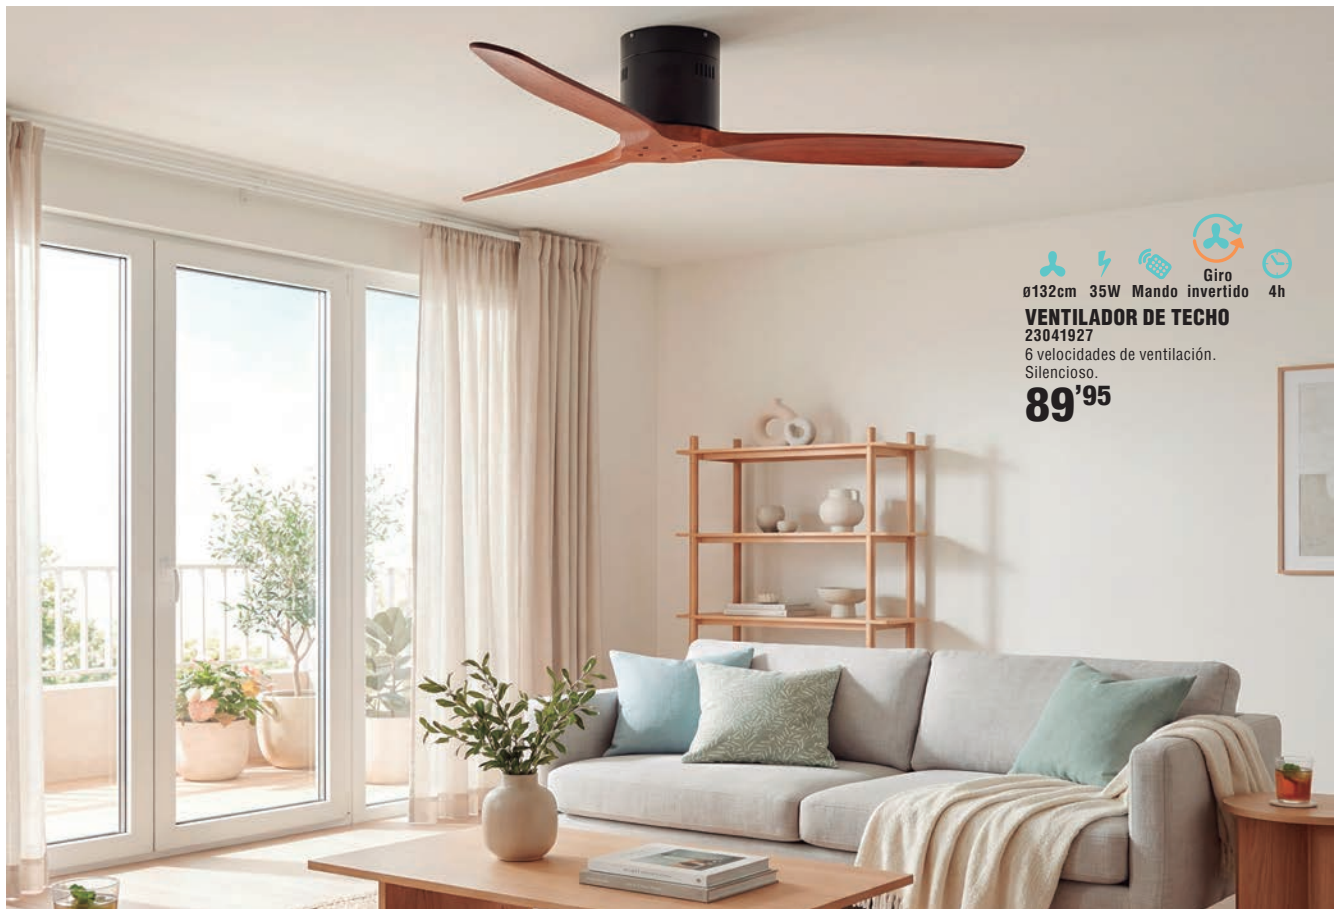

89'95

 ø49cm 42W Mando

VENTILADOR DE TECHO PLAFON PHILIPS
23000935

Combina una luz personalizable con una brisa agradable con el ventilador LED de techo de Philips. Blanco. Motor DC. Cambio de temperatura de color 2700K-4000K-5500K. 20W Luz, 4400 lumenes. IP20. Diseñada especialmente para: Dormitorio, Salón, Comedor, Cocina, Oficina en casa.

99'95

 ø140cm 70W

VENTILADOR TECHO ORBEGOZO
9690734

Ø140cm 70W. Color blanco. 3palas extralargas. 5 velocidades. Doble mecanismo seguridad. altura 50cm. Interruptor de pared.

66'95

 ø132cm 35W Mando invertido Giro 4h