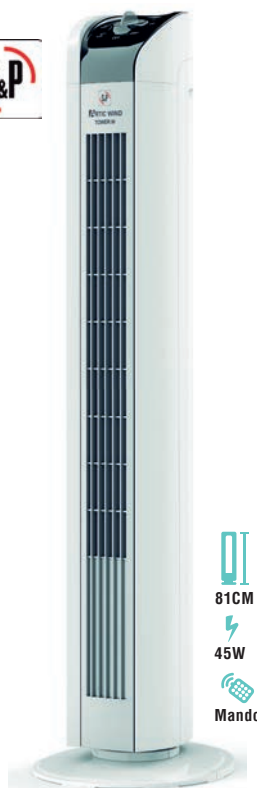

81CM
45W
Mando

VENTILADOR TORRE ARTIC WIND
23020661

3 velocidades y cuerpo oscilante. Asa para
transporte. Modo brisa y noche, y temporizador a la
desconexión programable para el ahorro energético.

62'95

taurus