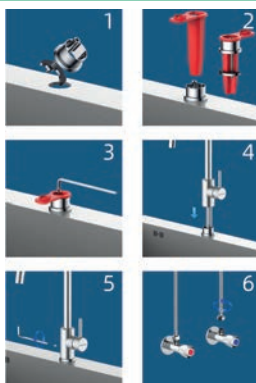

Sistema de montaje EASY FIX

verhal

**CROMADO MIÑO
CANO ALTO**
23002662 Inox.
39'95
23002663 Cromado.
23002664 Negro.
49'95

verhal

VER VIDEO