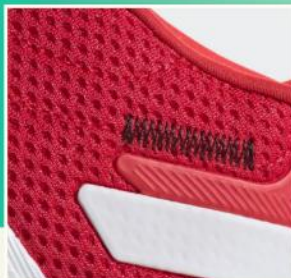

s/.229

Material: Textil + Sintético
Planta: Eva + Caucho
Horma: Exacta

TALLAS: 

7.5,8,8.5,9,9.5,10

adidas

RUNNING

3. JI4285
s/.239

Material: Sintético + Textil
Planta: Eva + Caucho
Horma: Exacta