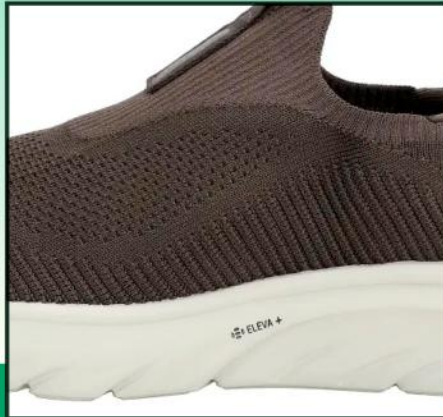

ANTES : S/ 249

2. CLIC-329

S/.229

TALLAS: 

Material: Textil / Planta: Eva + Caucho / Horma: Grande

39,40,41,42

OUR PASSION FOR STREET WEAR

MARCAS
EXCLUSIVAS