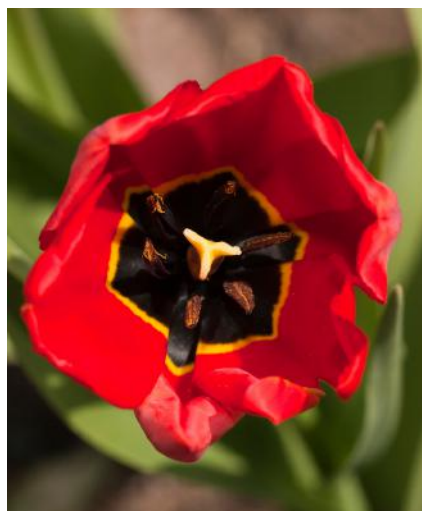

APELDOORN **T35**
velkoobchod: od 9,- Kč/ ks ~ 100 ks