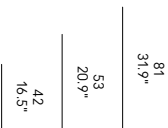

+++

Geben Sie bei der Bestellung die vorgewählte Kunstlederfarbe für die Armlehnen an.

+++

Especifique en su pedido el color de ecopiel elegido para los reposabrazos.

83
32.7"

90
35.4"

C.O.M. Client's Own Material	Ecopelle Faux leather Simili cuir Kunstleder Ecopiel	Tessuto Fabric Tissu Stoff Tejido				Metraggio Metreage Métrage Stoffbedarf Metraje (roll H 140cm)	Pelle Leather Cuir Leder Piel		Metraggio Metreage Métrage Stoffbedarf Metraje
		Basic	Superior	Top	Exclusive		Major	Luxury	
WORN	CM9601- HPECP	CM9601- HPBA	CM9601- HPBAC1	CM9601- HPBAC2	CM9601- HPBAC3	m 5,5	CM9601- HPCB	CM9601- HPCB2	m² 9,5