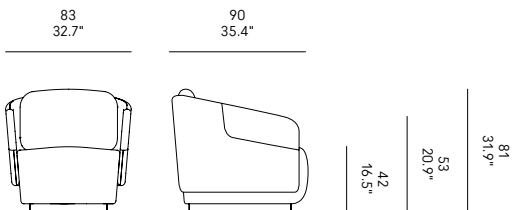

C.O.M. Client's Own Material	Ecopelle Faux leather Simili cuir Kunstleder Ecopiel	Tessuto Fabric Tissu Stoff Tejido				Metraggio Metreage Métrage Stoffbedarf Metraje (roll H 140cm)	Pelle Leather Cuir Leder Piel		Metraggio Metreage Métrage Stoffbedarf Metraje
		Basic	Superior	Top	Exclusive		Major	Luxury	
WORN	CM9601- HPECP	CM9601- HPBA	CM9601- HPBAC1	CM9601- HPBAC2	CM9601- HPBAC3	m 5,5	CM9601- HPCB	CM9601- HPCB2	m² 9,5