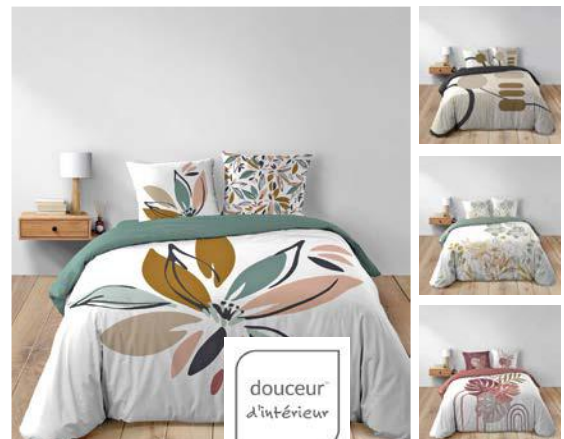

140/200	34,95	26,99
160/200	38,95	28,99
180/200	42,95	31,99

TISECO® Plaid d'été 150/200

100% coton
Motif rayures,
4 coloris disponibles

~~39,99~~
19⁹⁹
-50%

douceur
d'intérieur

Housse de couette imprimée 240/220 + 2 taies