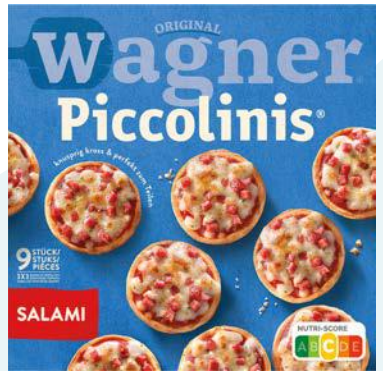

7,25
5⁷⁹
-20%

Cocktail de fruits de mer Escal
 400 g
 soit 14,48/kg

Piccolinis Wagner
 9 pièces
 6 sortes
 270 g
 soit 8,70/kg

2,99
2³⁵
-20%

7,98
5⁹⁵
2^e 1/2 PRIX

Barres glacées Bounty, Mars, Snickers ou Twix
 6 pièces
 2 boîtes de 410 à 638 g
 soit 2,97 l'unité
 soit de 9,33 à 14,51/kg