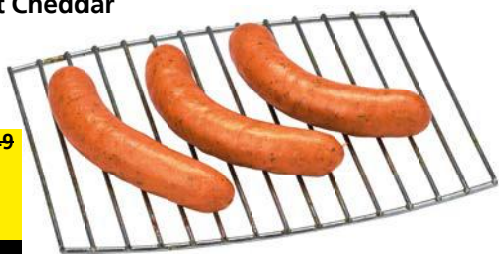

Hausgemacht Cactus

NEW!

🌱 Grillwurst Cheddar

3 pièces
345 g
soit 16,20/kg
En libre-service

6,49

5¹⁹

-20%

Hausgemacht Cactus

Le kilo 49,49

16⁵⁵

-15%

🌱 Spare ribs mariné précuit
Spare ribs piquant précuit
Spare ribs american style
En libre-service

**100% FAIT MAISON
DANS NOTRE ATELIER**

À BERTRANGE

CONSUMEZ LOCAL