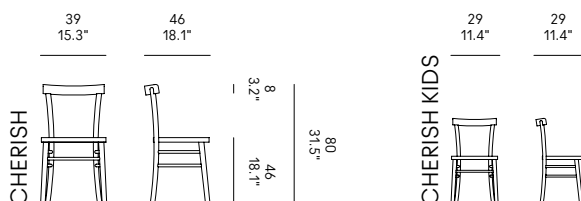

FAGGIO VERNICIATO VARNISHED BEECH HÊTRE VERNI BUCHE BESCHICHTET HAYA BARNIZADA →	Imbiancato Whitened Blanchi Geweißt Blanqueada CP0099	Moca Mocha Moka Mokka Moca CP0105	Naturale Natural Naturel Natur Natural CP0120	Nero Black Noir Schwarz Negro RAL 9011	Rovere naturale Natural oak Chêne naturel Eiche natur Roble natural CP0079	Tinto noce Walnut-stained Teinté noyer Eiche gebeizt Teñido nogal CP0078	Colore cliente Client color Couleur client Kundenfarbe Color cliente Minimum quantity: 12
CHERISH 1 Sedia / Chair Chaise / Stuhl / Silla	EC004I	EC0043	EC0042	EC004TZ	EC004RRN	EC004RZ	EC004CLI
CHERISH 2 Sedie / Chairs Chaises / Stühle / Sillas	EC004I-2PZ	EC0043-2PZ	EC0042-2PZ	EC004TZ-2PZ	EC004R3005-2PZ	EC004RZ-2PZ	EC004CLI-2PZ

LACCATO OPACO MATT LACQUERED LAQUÉ MAT MATT LACKIERT LACADO MATE →	Nero Black Noir Schwarz Negro RAL 9011	Bianco White Blanc Weiß Blanco RAL 9016	Grigio Grey Gris Grau Gris RAL 7037	Beige Beige Beige Beige beige RAL 7006	Rosso vino Wine red Rouge vin Weinrot Rojo vino RAL 3005	Bruno Brown Brun Braun Parduzco RAL 7013	Grafite Graphite Graphite Graphit Grafito RAL 7024	Colore cliente Client color Couleur client Kundenfarbe Color cliente Minimum quantity: 12
CHERISH 1 Sedia / Chair Chaise / Stuhl / Silla	EC004Z	EC004B	EC00R7037	EC00R7006	EC00R3005	EC00R7013	EC004H	EC004LCCLI
CHERISH 2 Sedie / Chairs Chaises / Stühle / Sillas	EC004Z-2PZ	EC004B-2PZ	EC00R7037-2PZ	EC00R7006-2PZ	EC00R3005-2PZ	EC00R7013-2PZ	EC004H-2PZ	EC004LCCLI-2PZ
CHERISH KIDS	Azzurro / Azul / Bleu / Blau / Celeste			Rosa / Pink / Rose / Rosa / Rosa			Colore cliente / Client color Minimum quantity: 12	
	IH12CC			IH12MM			IH12CLI