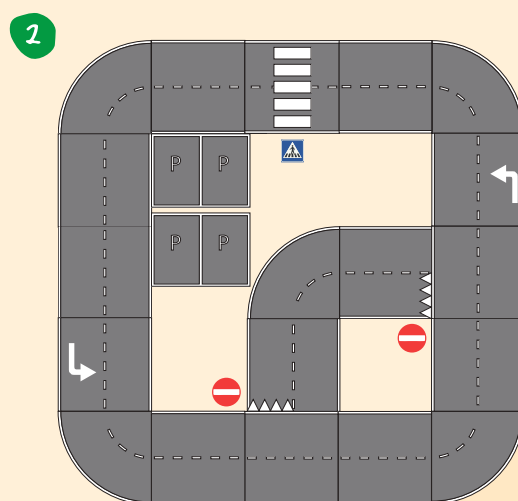

Verkeer

Combineer stoplichten, rotondes, verkeersborden en zebrapaden tot je eigen unieke verkeersplein. Een interactieve manier om kinderen spelenderwijs bewust te maken van de regels in het verkeer. Zo wordt verkeerseducatie een feestje en kunnen ze op een leuke, plezierige en veilige manier oefenen.

Legenda

1 Verkeersplein 1 - V1V1
20 x 20 mtr

2 Verkeersplein 4 - V1V4
10 x 10 mtr

3 Verkeersplein 5 - V1V5
12 x 12 mtr

4 Verkeersplein 3 - V1V3
30 x 20 mtr

5 Race circuit - V1VRC
16 x 10 mtr

6 Verkeersplein 2 - V1V2
30 x 16 mtr