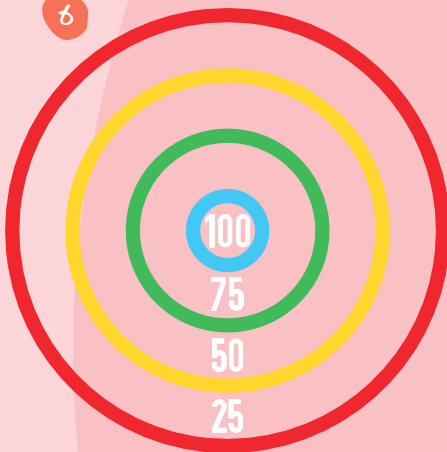

3

1

2

3

4

5

1

2

3

4

5

Inclusief accessoires!
Zie pagina 40
nr. 3 en 6

4

Inclusief accessoires!
Zie pagina 40
nr. 3 en 6

5

6

Inclusief accessoires!
Zie pagina 40
nr. 10

8

7

Inclusief accessoires!
Zie pagina 40
nr. 1