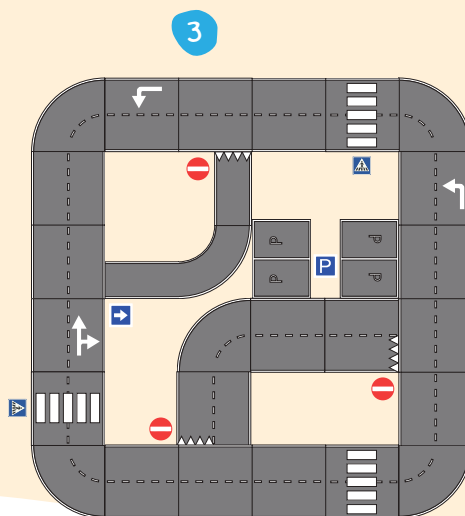

Verkeer

Combineer stoplichten, rotondes, verkeersborden en zebrapaden tot je eigen unieke verkeersplein. Een interactieve manier om kinderen spelenderwijs bewust te maken van de regels in het verkeer. Zo wordt verkeerseducatie een feestje en kunnen ze op een leuke, plezierige en veilige manier oefenen.

Legenda

1 Verkeersplein 1 - V1V1
20 x 20 mtr

2 Verkeersplein 4 - V1V4
10 x 10 mtr

3 Verkeersplein 5 - V1V5
12 x 12 mtr

4 Verkeersplein 3 - V1V3
30 x 20 mtr

5 Race circuit - V1VRC
16 x 10 mtr

6 Verkeersplein 2 - V1V2
30 x 16 mtr