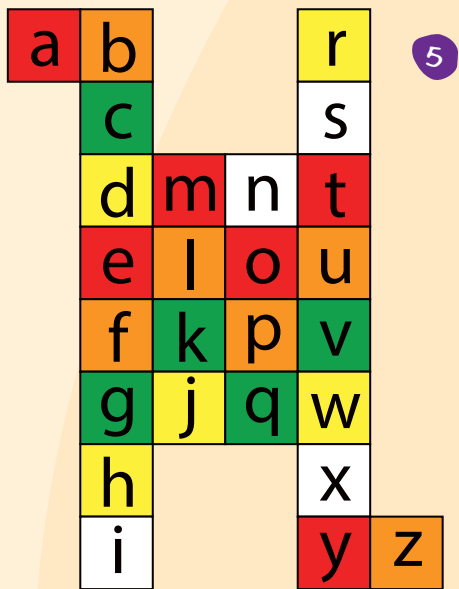

Cijfers

Rekenen saai? Niet met onze getallenspelletjes. Al hinkelend tafels oefenen of samen met de cijferslang leren optellen en aftrekken. Dat is nog eens een originele rekenles. En allemaal lekker in de buitenlucht. Een leukere manier van leren is er niet.

1

91	92	93	94	95	96	97	98	99	100
81	82	83	84	85	86	87	88	89	90
71	72	73	74	75	76	77	78	79	80
61	62	63	64	65	66	67	68	69	70
51	52	53	54	55	56	57	58	59	60
41	42	43	44	45	46	47	48	49	50
31	32	33	34	35	36	37	38	39	40
21	22	23	24	25	26	27	28	29	30
11	12	13	14	15	16	17	18	19	20
1	2	3	4	5	6	7	8	9	10