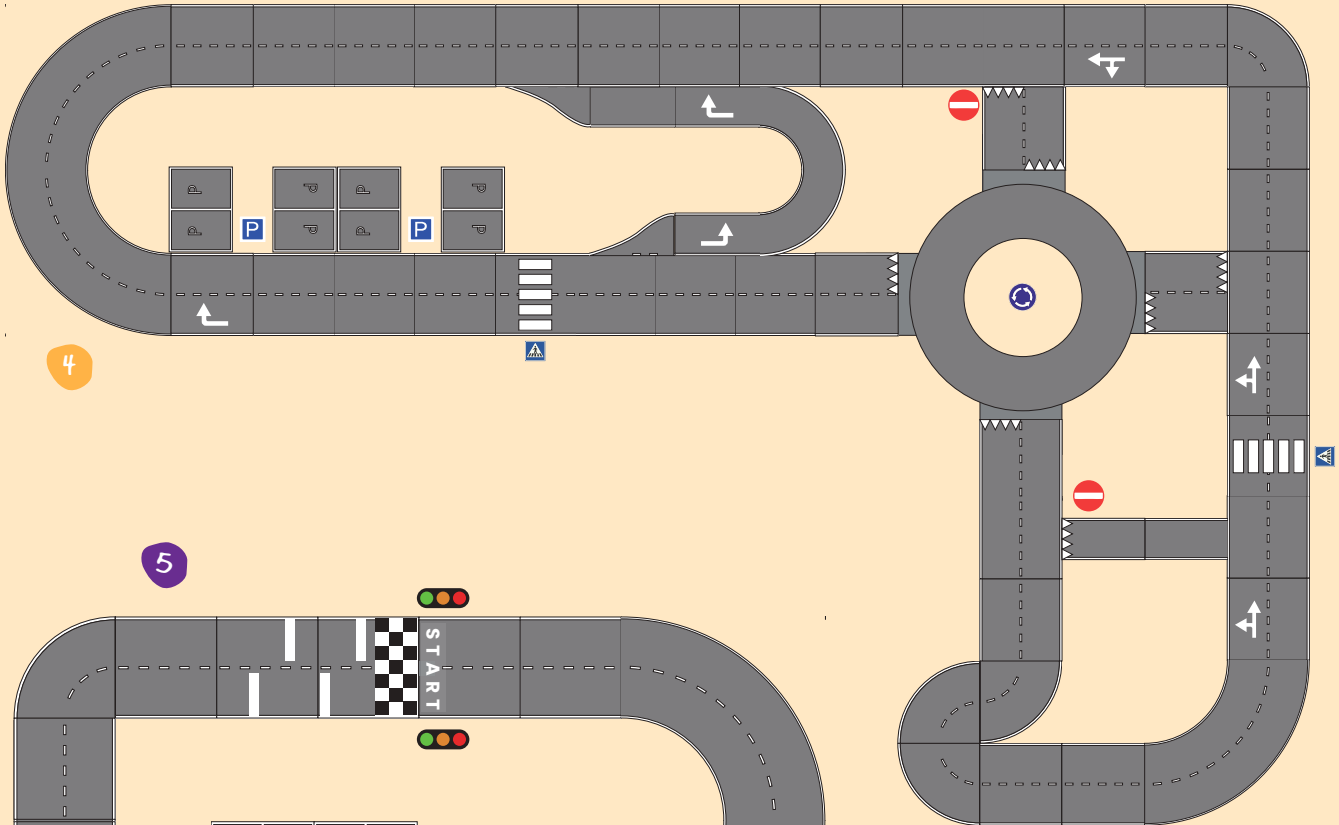

## Legenda

**1** Verkeersplein 1 - V1V1  
20 x 20 mtr

**2** Verkeersplein 4 - V1V4  
10 x 10 mtr

**3** Verkeersplein 5 - V1V5  
12 x 12 mtr

**4** Verkeersplein 3 - V1V3  
30 x 20 mtr

**5** Race circuit - V1VRC  
16 x 10 mtr

# Legenda

- 1 Voorrangsbord - V1B10  
28 x 28 cm
- 2 Elektrisch laden bord - V1B11  
Ø 28 cm
- 3 Auto 1 - P2F13  
100 x 75 cm
- 4 Fietspad - V1B12  
Ø 28 cm
- 5 Zebrapad - V1B8  
28 x 28 cm
- 6 Rotonde bord - V1B9  
Ø 28 cm
- 7 Eenrichtingsweg - V1B1  
28 x 28 cm
- 8 Stopbord - V1B2  
28 x 28 cm
- 9 Verboden in te rijden - V1B3  
Ø 28 cm
- 10 Verplicht rechtsaf - V1B4  
Ø 28 cm
- 11 Parkeervak - V1B5  
28 x 28 cm
- 12 Verkeerslicht - V1B6  
28 cm
- 13 1 Baansweg met zebra en 1 verkeersbord - V1V9  
200 x 100 cm
- 14 1 Baansweg met 4 haaiantanden - V1V8  
200 x 100 cm
- 15 Invoeg A of B - V1V19/20  
200 x 200 cm
- 16 Haaiantanden per set van 4 stuks - V1V23  
25 x 25 x 25 cm
- 17 Pijl rechtsaf - V1P2  
100 cm
- 18 Pijl rechtdoor - V1P1  
100 cm
- 19 Pijl rechtdoor/rechts-/linksaf - V1P4/5  
100 cm
- 20 2 Baansweg met zebra en 1 verkeersbord - V1V14  
200 x 200 cm
- 21 2 Baansweg met invoeg A - V1V12  
200 x 200 cm
- 22 2 Baansweg met invoeg B - V1V13  
200 x 200 cm
- 23 2 Baansweg met 8 haaiantanden - V1V10  
200 x 200 cm
- 24 T-kruising evenredig - V1V21  
200 x 200 cm
- 25 2 Parkeerplaatsen + 2 x letter P. - V1V22  
150 x 200cm
- 26 2 Baans bocht met invoeg - V1V11  
200 x 200 cm
- 27 2 Baans bocht klein - V1V16  
200 x 200 cm
- 28 1 Baansweg - V1V6  
200 x 100 cm
- 29 2 Baansweg met 4 haaiantanden - V1V18  
200 x 200 cm
- 30 2 Baans bocht groot - V1V17  
200 x 200 cm
- 31 1 Baansbocht - V1V7  
200 x 200 cm
- 32 Rotonde 4 wegen met 1 verkeersbord - V1V24  
400 x 400 cm
- 33 2 Baansweg - V1V15  
200 x 200 cm