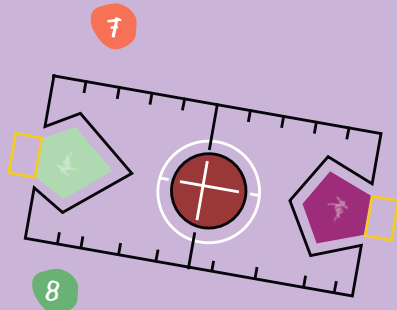

Let op!
Deze Pleinplakker is ook beschikbaar zonder cijfers.