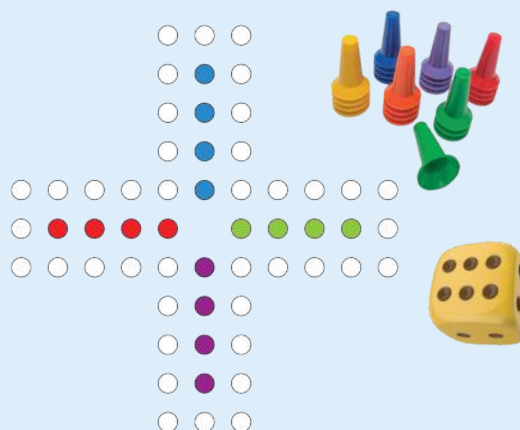

Beschikbare Pleinplakkers:

We hebben basis- en deluxe-versies.