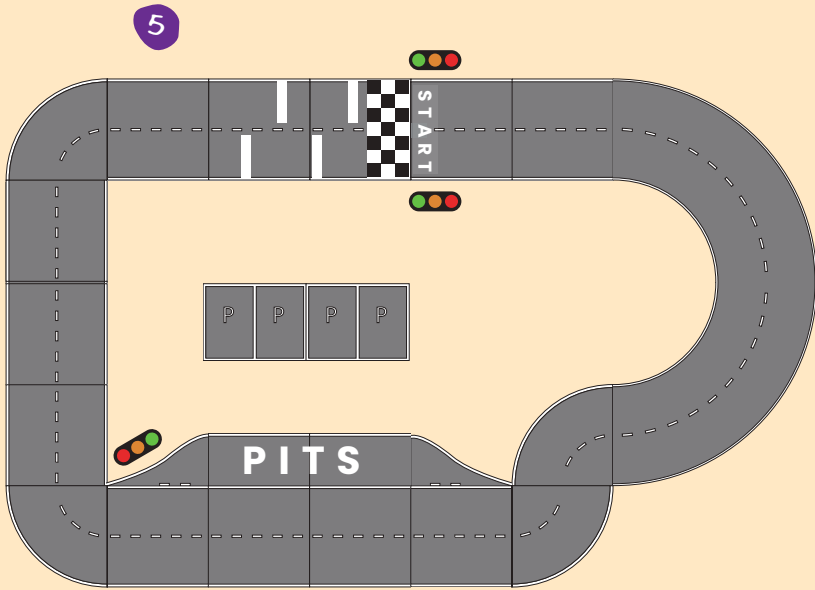

## Legenda

**1** Verkeersplein 1 - V1V1  
20 x 20 mtr

**2** Verkeersplein 4 - V1V4  
10 x 10 mtr

**3** Verkeersplein 5 - V1V5  
12 x 12 mtr

**4** Verkeersplein 3 - V1V3  
30 x 20 mtr

**5** Race circuit - V1VRC  
16 x 10 mtr

# Legenda

- 1 Voorrangsbord - V1B10  
28 x 28 cm
- 2 Elektrisch laden bord - V1B11  
Ø 28 cm
- 3 Auto 1 - P2F13  
100 x 75 cm
- 4 Fietspad - V1B12  
Ø 28 cm
- 5 Zebrapad - V1B8  
28 x 28 cm
- 6 Rotonde bord - V1B9  
Ø 28 cm
- 7 Eenrichtingsweg - V1B1  
28 x 28 cm
- 8 Stopbord - V1B2  
28 x 28 cm
- 9 Verboden in te rijden - V1B3  
Ø 28 cm
- 10 Verplicht rechtsaf - V1B4  
Ø 28 cm
- 11 Parkeervak - V1B5  
28 x 28 cm
- 12 Verkeerslicht - V1B6  
28 cm
- 13 1 Baansweg met zebra en 1 verkeersbord - V1V9  
200 x 100 cm
- 14 1 Baansweg met 4 haaiantanden - V1V8  
200 x 100 cm
- 15 Invoeg A of B - V1V19/20  
200 x 200 cm
- 16 Haaiantanden per set van 4 stuks - V1V23  
25 x 25 x 25 cm
- 17 Pijl rechtsaf - V1P2  
100 cm
- 18 Pijl rechtdoor - V1P1  
100 cm
- 19 Pijl rechtdoor/rechts-/linksaf - V1P4/5  
100 cm
- 20 2 Baansweg met zebra en 1 verkeersbord - V1V14  
200 x 200 cm
- 21 2 Baansweg met invoeg A - V1V12  
200 x 200 cm
- 22 2 Baansweg met invoeg B - V1V13  
200 x 200 cm
- 23 2 Baansweg met 8 haaiantanden - V1V10  
200 x 200 cm
- 24 T-kruising evenredig - V1V21  
200 x 200 cm
- 25 2 Parkeerplaatsen + 2 x letter P. - V1V22  
150 x 200cm
- 26 2 Baans bocht met invoeg - V1V11  
200 x 200 cm
- 27 2 Baans bocht klein - V1V16  
200 x 200 cm
- 28 1 Baansweg - V1V6  
200 x 100 cm
- 29 2 Baansweg met 4 haaiantanden - V1V18  
200 x 200 cm
- 30 2 Baans bocht groot - V1V17  
200 x 200 cm
- 31 1 Baansbocht - V1V7  
200 x 200 cm
- 32 Rotonde 4 wegen met 1 verkeersbord - V1V24  
400 x 400 cm
- 33 2 Baansweg - V1V15  
200 x 200 cm