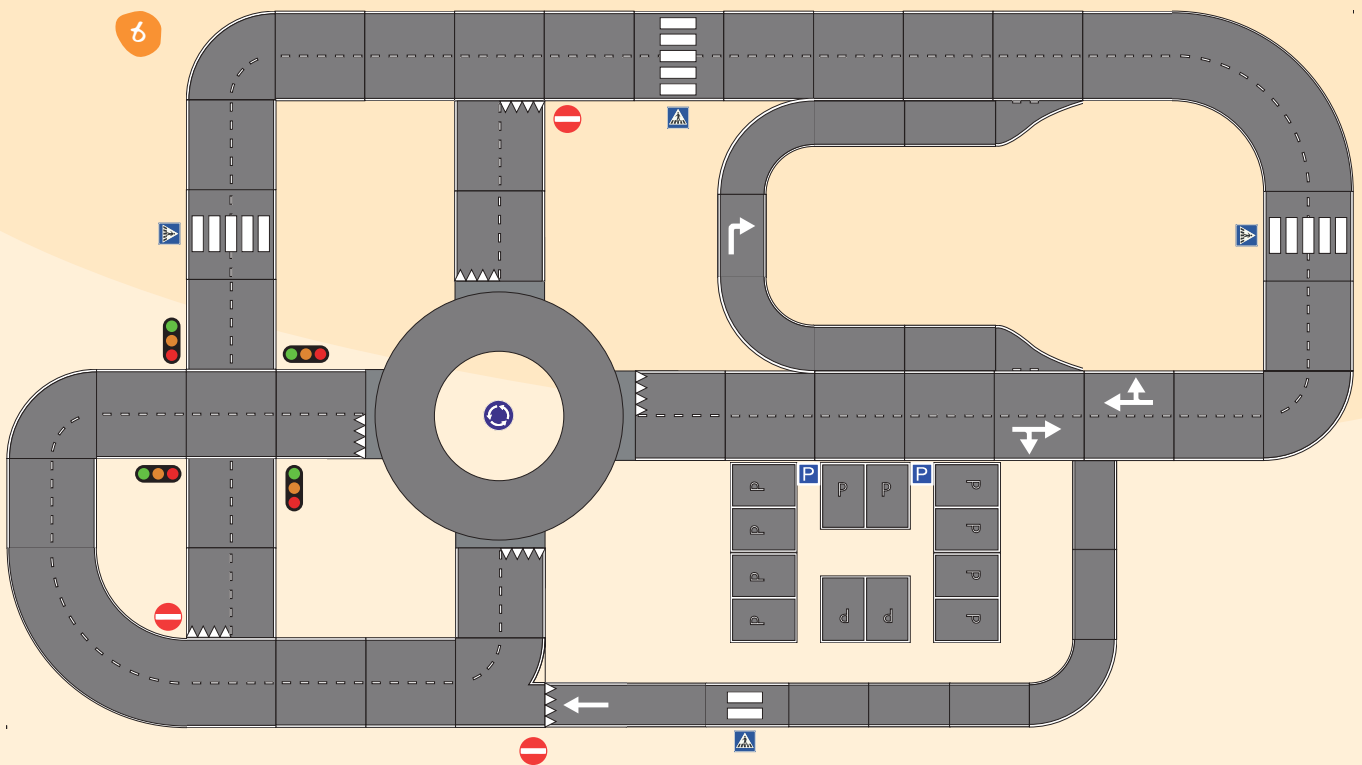

## Legenda

**1** Verkeersplein 1 - V1V1  
20 x 20 mtr

**2** Verkeersplein 4 - V1V4  
10 x 10 mtr

**3** Verkeersplein 5 - V1V5  
12 x 12 mtr

**4** Verkeersplein 3 - V1V3  
30 x 20 mtr

**5** Race circuit - V1VRC  
16 x 10 mtr

# Legenda

- 1 Voorrangsbord - V1B10  
28 x 28 cm
- 2 Elektrisch laden bord - V1B11  
Ø 28 cm
- 3 Auto 1 - P2F13  
100 x 75 cm
- 4 Fietspad - V1B12  
Ø 28 cm
- 5 Zebrapad - V1B8  
28 x 28 cm
- 6 Rotonde bord - V1B9  
Ø 28 cm
- 7 Eenrichtingsweg - V1B1  
28 x 28 cm
- 8 Stopbord - V1B2  
28 x 28 cm
- 9 Verboden in te rijden - V1B3  
Ø 28 cm
- 10 Verplicht rechtsaf - V1B4  
Ø 28 cm
- 11 Parkeervak - V1B5  
28 x 28 cm
- 12 Verkeerslicht - V1B6  
28 cm
- 13 1 Baansweg met zebra en 1 verkeersbord - V1V9  
200 x 100 cm
- 14 1 Baansweg met 4 haaiantanden - V1V8  
200 x 100 cm
- 15 Invoeg A of B - V1V19/20  
200 x 200 cm
- 16 Haaiantanden per set van 4 stuks - V1V23  
25 x 25 x 25 cm
- 17 Pijl rechtsaf - V1P2  
100 cm
- 18 Pijl rechtdoor - V1P1  
100 cm
- 19 Pijl rechtdoor/rechts-/linksaf - V1P4/5  
100 cm
- 20 2 Baansweg met zebra en 1 verkeersbord - V1V14  
200 x 200 cm
- 21 2 Baansweg met invoeg A - V1V12  
200 x 200 cm
- 22 2 Baansweg met invoeg B - V1V13  
200 x 200 cm
- 23 2 Baansweg met 8 haaiantanden - V1V10  
200 x 200 cm
- 24 T-kruising evenredig - V1V21  
200 x 200 cm
- 25 2 Parkeerplaatsen + 2 x letter P. - V1V22  
150 x 200cm
- 26 2 Baans bocht met invoeg - V1V11  
200 x 200 cm
- 27 2 Baans bocht klein - V1V16  
200 x 200 cm
- 28 1 Baansweg - V1V6  
200 x 100 cm
- 29 2 Baansweg met 4 haaiantanden - V1V18  
200 x 200 cm
- 30 2 Baans bocht groot - V1V17  
200 x 200 cm
- 31 1 Baansbocht - V1V7  
200 x 200 cm
- 32 Rotonde 4 wegen met 1 verkeersbord - V1V24  
400 x 400 cm
- 33 2 Baansweg - V1V15  
200 x 200 cm