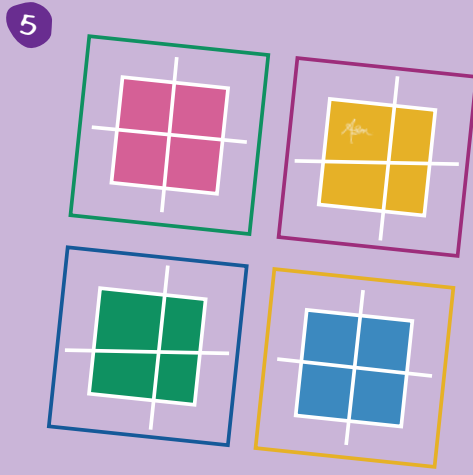

Let op!
Deze Pleinplakker is ook beschikbaar zonder cijfers.