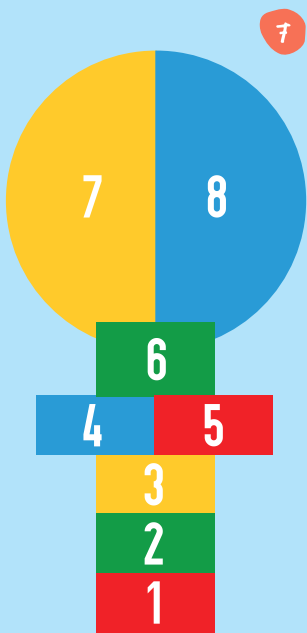

Inclusief
accessoires!
Zie pagina 41
nr. 1

7