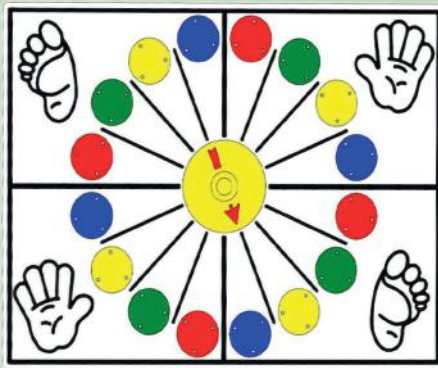

3

Tip!

Zie je niet wat je zoekt?
Ons volledige assortiment
vind je op de website!

4

5

6

7