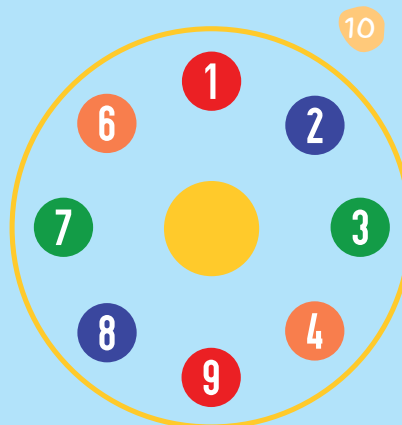

4

5

6

Inclusief
accessoires!
Zie pagina 41
nr. 1

7

8

9

10

11