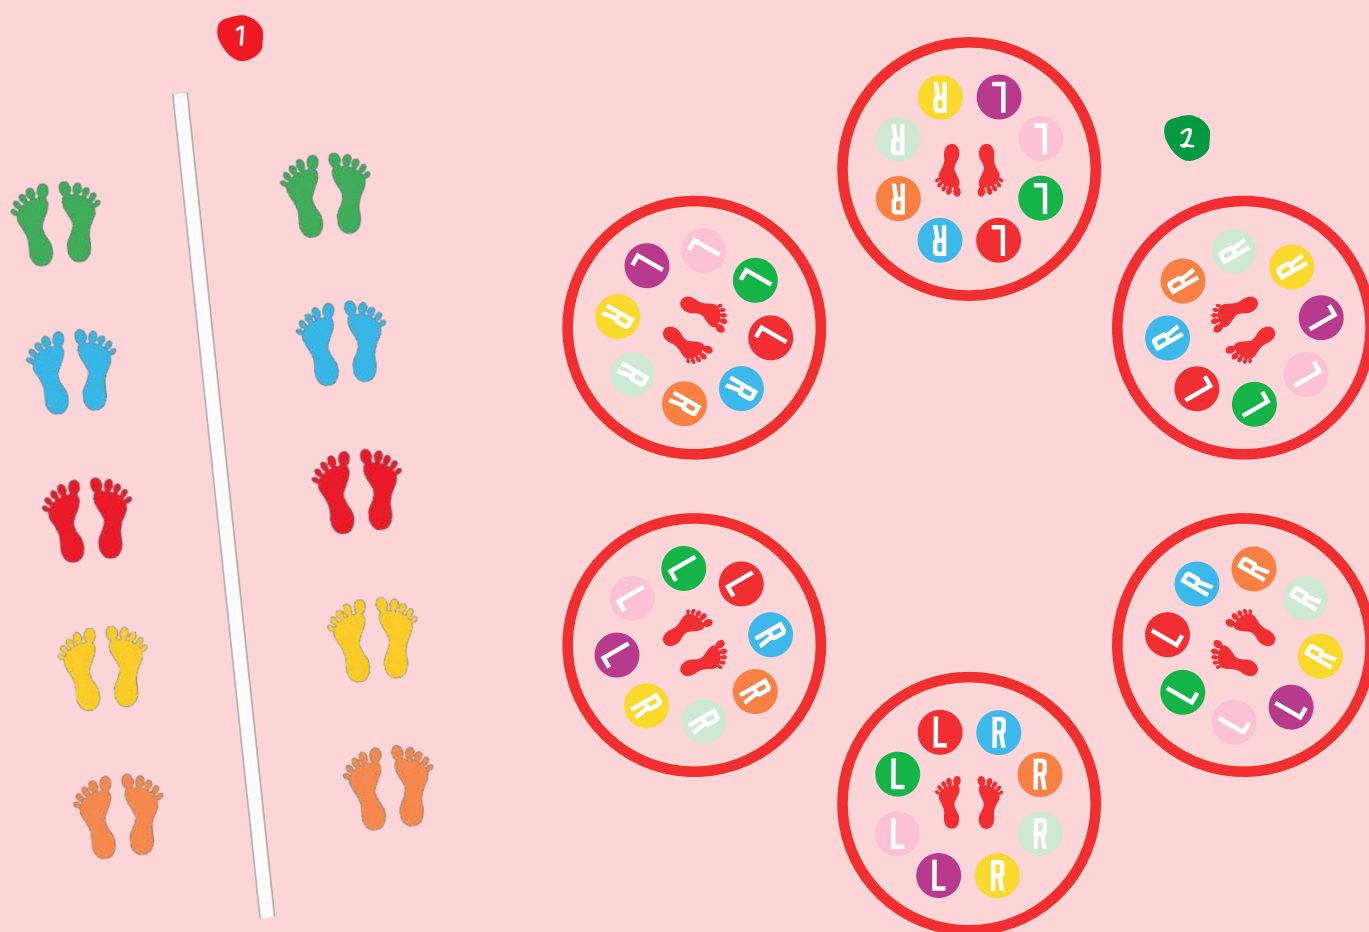

Spellen

Legenda

- **1 Voet jump - P1S34**
  150 x 300 cm
- **2 Dans klas - P1S8**
  550 x 400 cm
- **3 Haai jump - P1S4**
  500 x 250 cm
- **4 Mens-erger-je-niet spel basis - P1S13**
  330 x 330 cm
- **5 Mens-erger-je-niet deluxe - P1S14**
  450 x 450 cm
- **6 Bulls eye - P1S19**
  350 x 475 cm
- **7 Bowlingbaan deluxe - P1S18**
  200 x 173 cm
- **8 Dartbord deluxe met werplijn + 3 werp darts - P1S21**
  300 x 642 cm