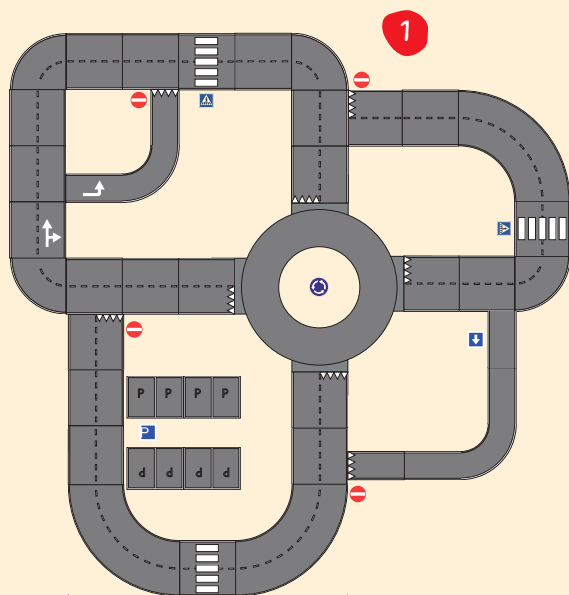

Verkeer

Combineer stoplichten, rotondes, verkeersborden en zebrapaden tot je eigen unieke verkeersplein. Een interactieve manier om kinderen spelenderwijs bewust te maken van de regels in het verkeer. Zo wordt verkeerseducatie een feestje en kunnen ze op een leuke, plezierige en veilige manier oefenen.

Legenda

1 Verkeersplein 1 - V1V1
20 x 20 mtr

2 Verkeersplein 4 - V1V4
10 x 10 mtr

3 Verkeersplein 5 - V1V5
12 x 12 mtr

4 Verkeersplein 3 - V1V3
30 x 20 mtr

5 Race circuit - V1VRC
16 x 10 mtr

6 Verkeersplein 2 - V1V2
30 x 16 mtr