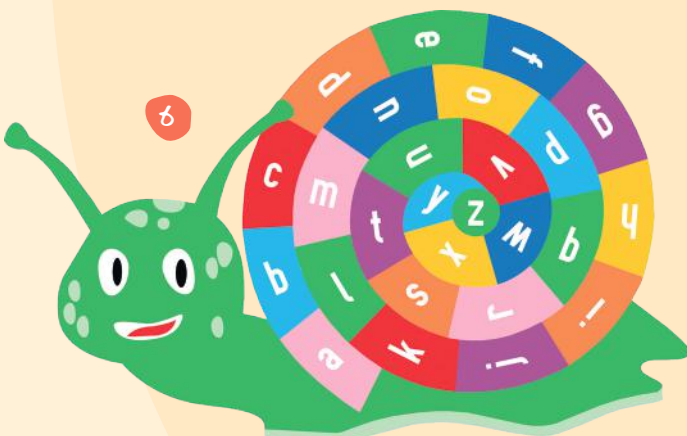

Cijfers

Rekenen saai? Niet met onze getallenspelletjes. Al hinkelend tafels oefenen of samen met de cijferslang leren optellen en aftrekken. Dat is nog eens een originele rekenles. En allemaal lekker in de buitenlucht. Een leukere manier van leren is er niet.

1

91	92	93	94	95	96	97	98	99	100
81	82	83	84	85	86	87	88	89	90
71	72	73	74	75	76	77	78	79	80
61	62	63	64	65	66	67	68	69	70
51	52	53	54	55	56	57	58	59	60
41	42	43	44	45	46	47	48	49	50
31	32	33	34	35	36	37	38	39	40
21	22	23	24	25	26	27	28	29	30
11	12	13	14	15	16	17	18	19	20
1	2	3	4	5	6	7	8	9	10