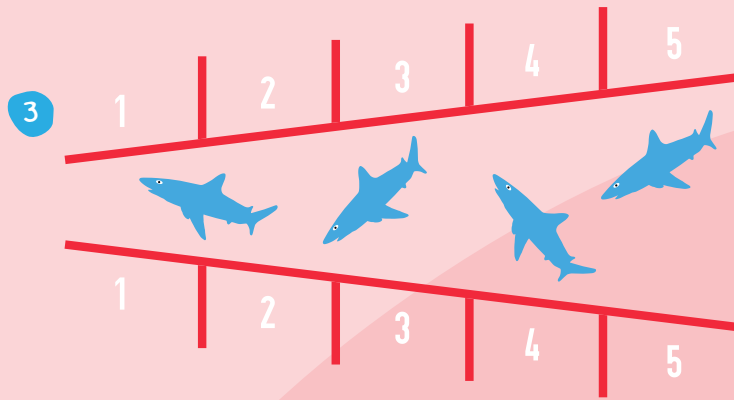

3

1

2

3

4

5

1

2

3

4

5

Inclusief accessoires!
Zie pagina 40
nr. 3 en 6

4