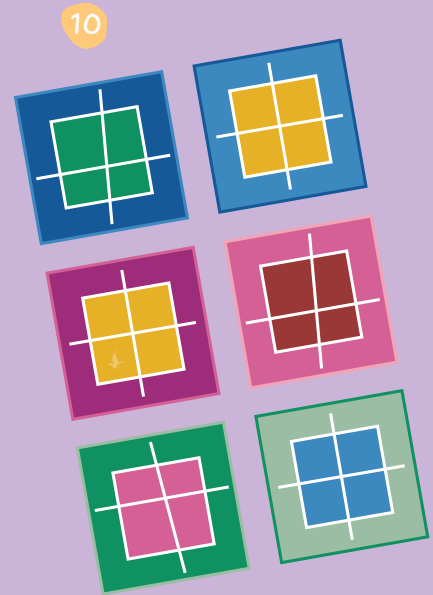

Let op!
Deze Pleinplakker is ook beschikbaar zonder cijfers.