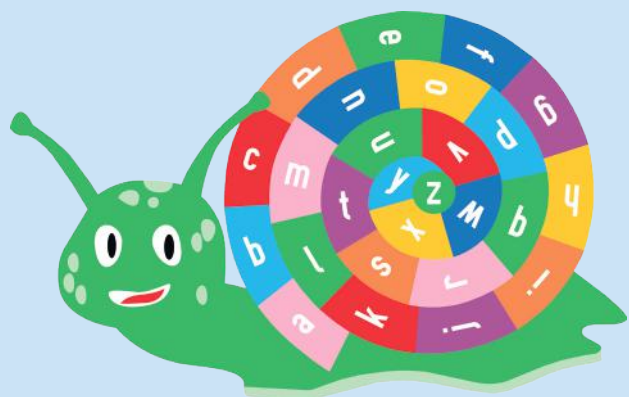

Alfabet spel

Begin:

Laat je fantasie de vrije loop!

Spelregels:

Geen vaste regels, je bepaalt zelf.

Ideeën:

- Beroepen raden: iemand springt op een letter of gooit een steentje, noem een beroep dat begint met die letter.
- Variaties: fruit, kleding, namen, dieren, planten, landen, enz.
- Vragen: stel een vraag, spring op de juiste letter. Wie het eerst op de letter staat, krijgt een punt.