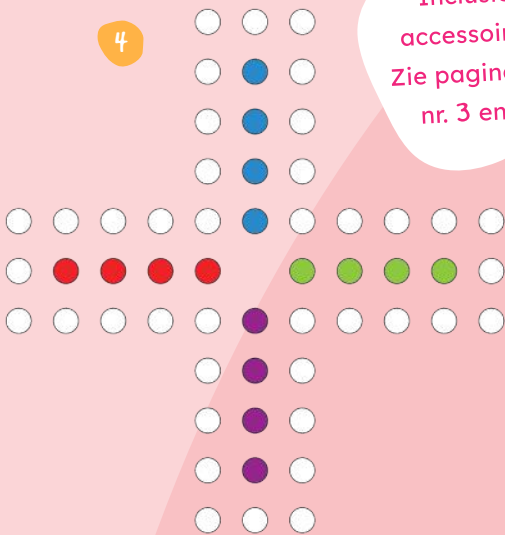

3

1

2

3

4

5

1

2

3

4

5

Inclusief accessoires!
Zie pagina 40
nr. 3 en 6

4

Inclusief accessoires!
Zie pagina 40
nr. 3 en 6

5

6

Inclusief accessoires!
Zie pagina 40
nr. 10

8

7

Inclusief accessoires!
Zie pagina 40
nr. 1