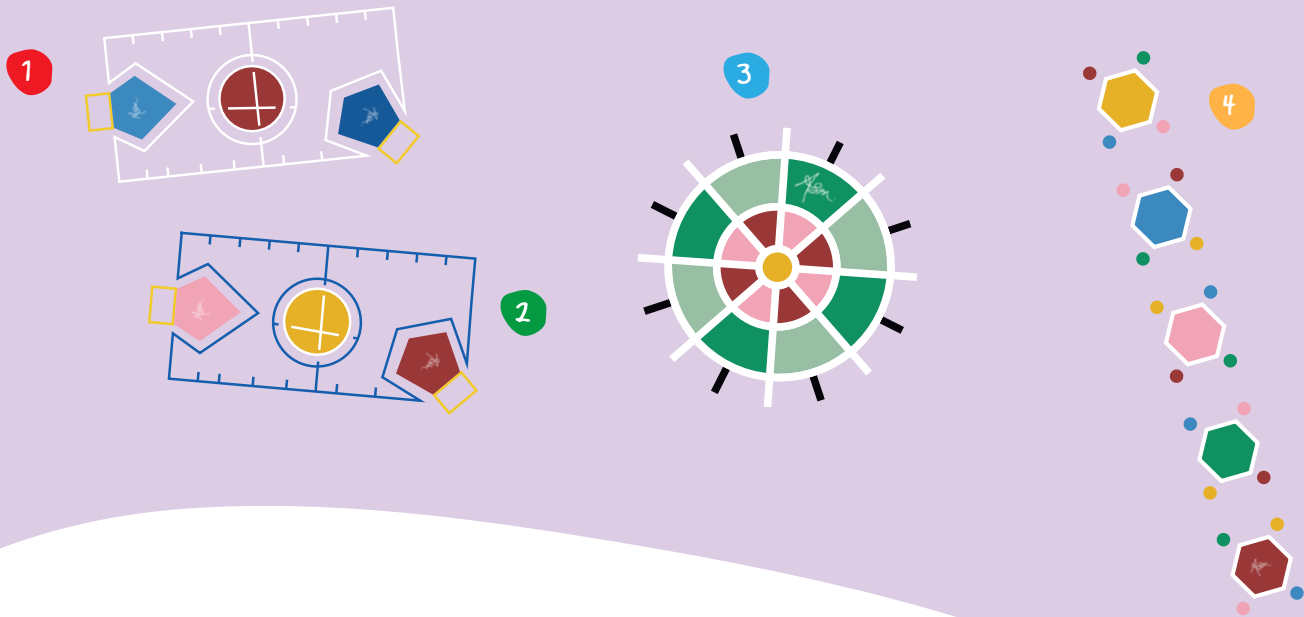

ASM (Athletic Skills Model)

Legenda

- **1** Minicourt variant 8
  - ASM-112
  10 x 5 mtr
- **2** Minicourt variant 4
  - ASM-108
  10 x 5 mtr
- **3** Minigames variant 5
  - ASM-126
  ø 2 mtr
- **4** Minigames variant 3
  - ASM-124
  5 x 0,6 mtr
- **5** Multicourt variant 2
  - ASM-117
  22 x 14 mtr
- **6** Basketcourt variant 9
  - ASM-135
  ø10 mtr
- **7** Multicourt variant 5
  - ASM-120
  20 x 10 mtr
- **8** Minicourt variant 7
  - ASM-111
  10 x 5 mtr
- **9** Minicourt variant 3
  - ASM-107
  10 x 5 mtr
- **10** Minicourt variant 5
  - ASM-109
  10 x 5 mtr
- **11** Minicourt variant 10
  - ASM-114
  10 x 5 mtr
- **12** Minicourt variant 11
  - ASM-115
  12 x 6 mtr