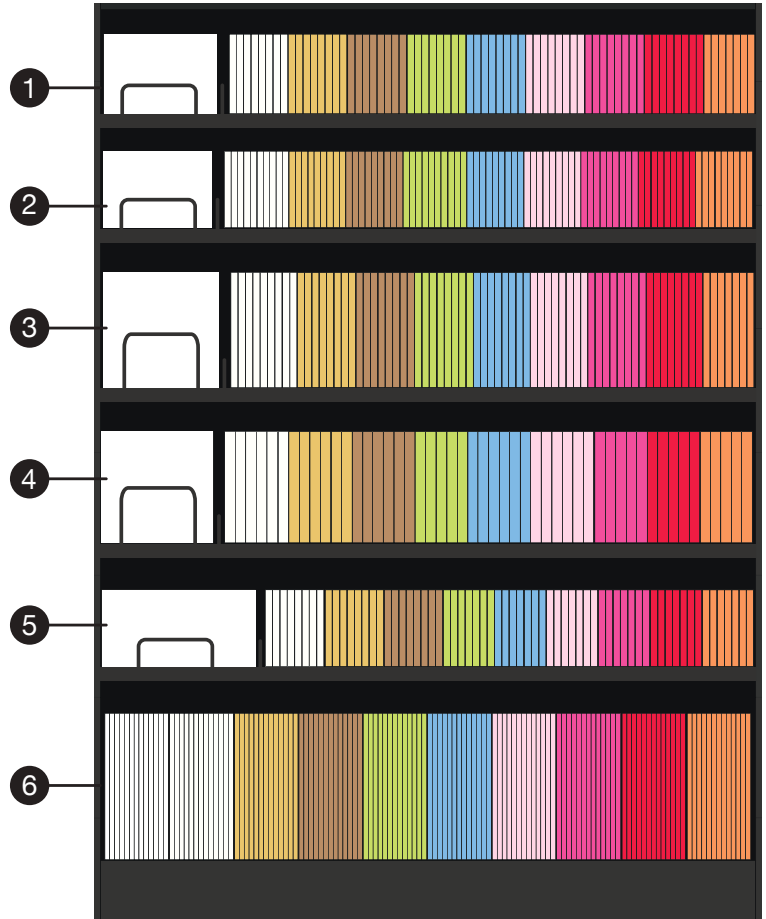

Présentoir en bois noir

Black wooden display

Meuble bas 1m35 - *Small furniture 1m35*
L 0,942 x P 0,60 x H 1,35 m

PAQUET 20/25 - PACK 20/25

✦ Références nécessaires pour monter le présentoir avec 5 étagères.
Relevant item numbers to build the display with 5 shelves.

N.		
91600BC	Panneaux latéraux haut et bas 1m35 <i>Top and bottom wooden sides 1m35</i>	2
91601BC	Panneaux intérieurs L 942mm x H 1m35 <i>Set of interior boards L 942mm x H 1m35</i>	1
90605BC	Etagère bois L 942mm <i>Wooden shelf L 942mm</i>	5
90612BC	Set de 10 arceaux métalliques H 80mm <i>Set of 10 metal arches H 80mm</i>	3
90613BC	Set de 10 arceaux métalliques H 45mm <i>Set of 10 metal arches H 45mm</i>	4
90610BC	Set de 10 arceaux métalliques H 180mm <i>Set of 10 metal arches H 180mm</i>	1

✦ Suggestion de remplissage avec 10 couleurs :
Filling suggestion with 10 colours :

1. Enveloppes C6 114x162
  114x162 envelopes
2. Cartes simples C6 110x155
  110x155 simple cards
3. Enveloppes carrées 165x165
  165x165 envelopes
4. Cartes doubles carrées 160x160
  160x160 double cards
5. Enveloppes DL 110x220
  110x220 envelopes
6. Papiers A4 120g
  120g A4 papers

Pour toute autre composition, n'hésitez pas à nous consulter.
Feel free to contact us for any other composition.