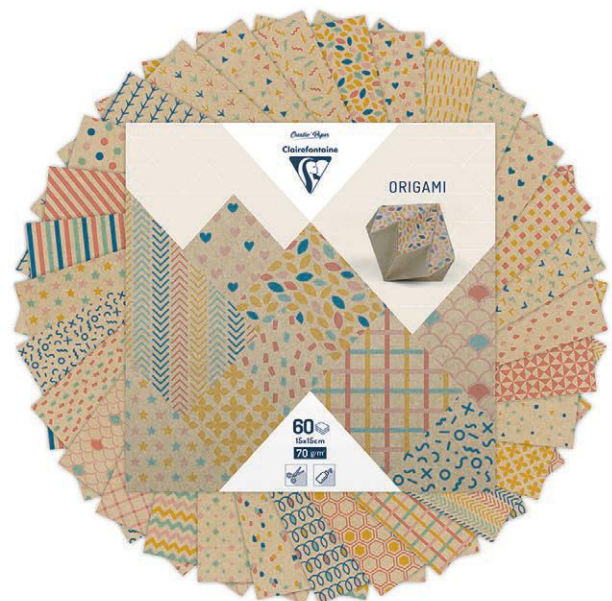

95380C - Krafty color - 5 ▼