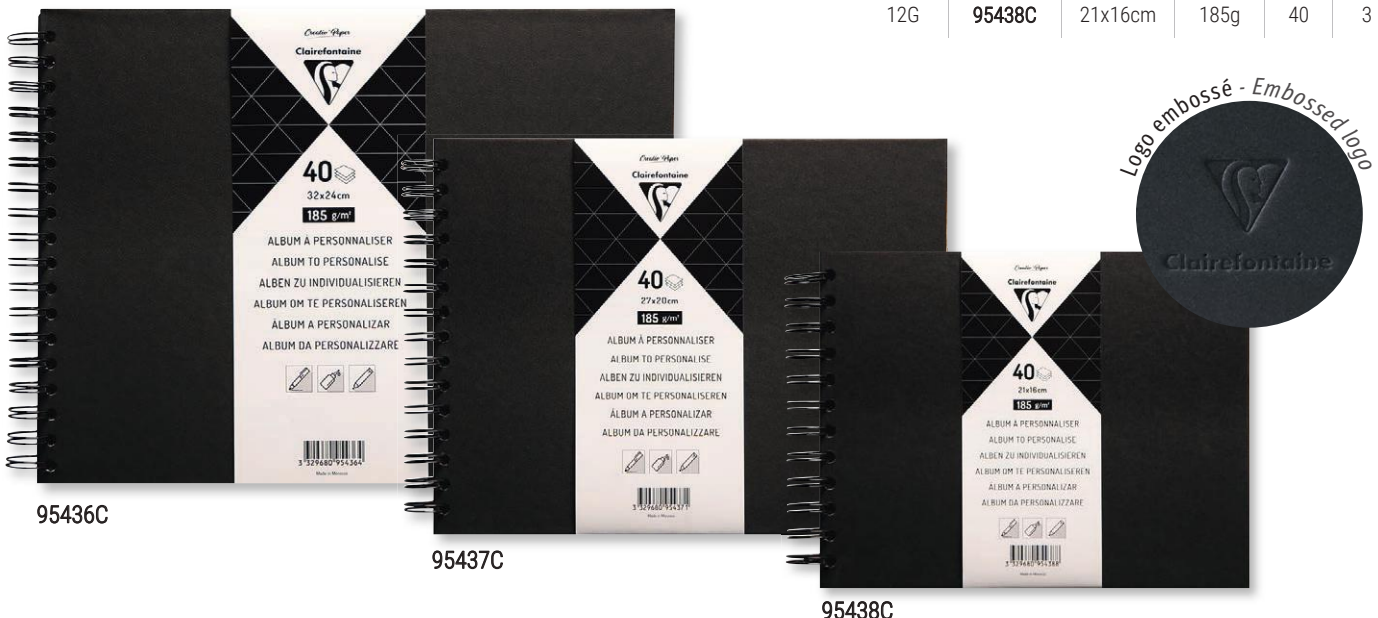

Noir - Black

- Couverture rembourrée rigide noire
- Black hard cover
- Papier Maya noir 185g/m² certifié PEFC
- Black Maya paper 185g/m² PEFC certified
- Reliure intégrale noire
- Black wirebound binding
- Logo embossé au dos **NEW**
- Embossed logo on back

FAM.	N.	Format	G/M²		
12G	95436C	32x24cm	185g	40	3
12G	95437C	27x20cm	185g	40	3
12G	95438C	21x16cm	185g	40	3