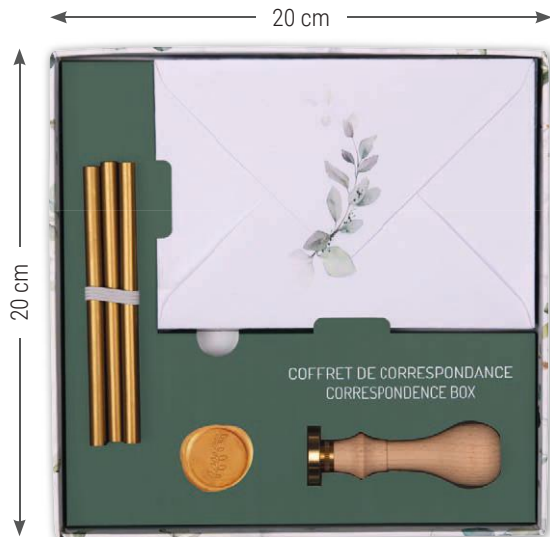

Collection Eucalyptus

Eucalyptus collection

COFFRETS DE CORRESPONDANCE - CORRESPONDENCE BOXES

Contenu :

- 20 enveloppes imprimées Pollen 120g/m², format C6 (11,4x16,2cm)
- 1 manche en bois
- 3 bâtons de cire
- 1 pastille en laiton symbole eucalyptus

Content:

- 20 printed Pollen envelopes 120g/m², C6 (11,4x16,2cm) size
- 1 wooden handle
- 3 wax sticks
- 1 brass disc eucalyptus symbol

20050C -  3 ▼

20051C -  3 ▼

BLOCS DE CORRESPONDANCE - CORRESPONDENCE PADS