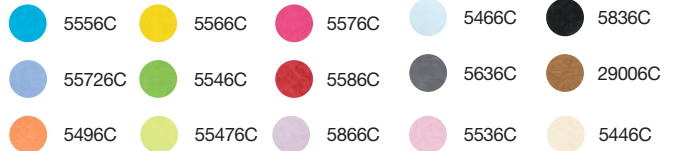

89002C - 5

Boîte PET : 22,5 x 17 x 11,5 cm / *PET Box : 22,5 x 17 x 11,5 cm*
Composition de la référence 89002C / *Composition of 89002C*