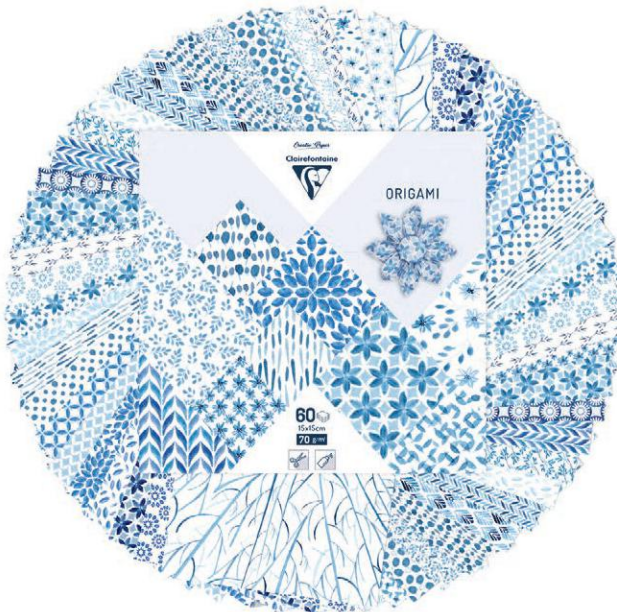

Pochettes 15x15cm

15X15CM CASES

95349C - Shibori floral - 5