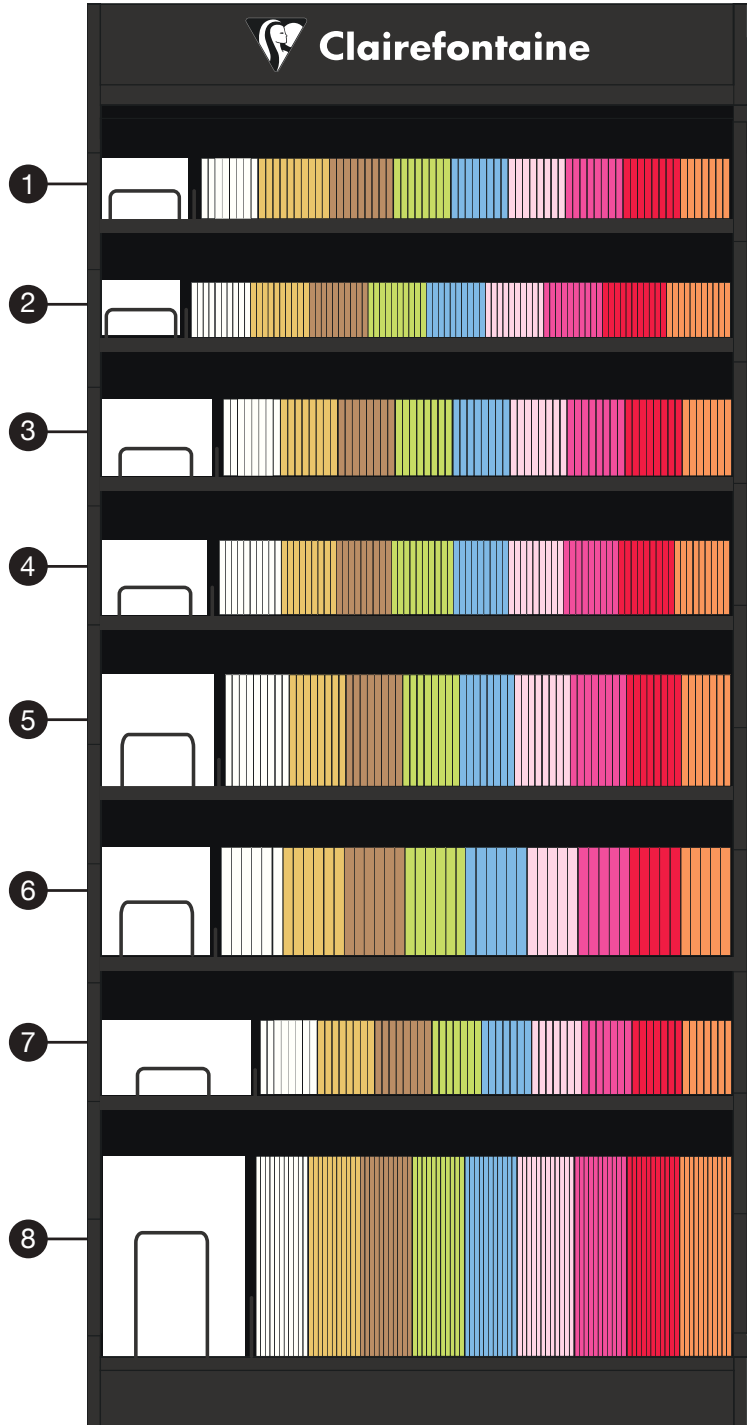

Présentoir en bois noir

Black wooden display

Meuble haut 2m10 - High furniture 2m10
L 0,942 x P 0,60 x H 2,10 m

PAQUET 20/25 - PACK 20/25

✳ **Références nécessaires pour monter le présentoir avec 7 étagères.**
Relevant item numbers to build the display with 7 shelves.

N.		
90600BC	Panneaux latéraux haut et bas 2m10 <i>Top and bottom wooden sides 2m10</i>	2
92601BC	Panneaux intérieurs L 942mm x H 2m10 <i>Set of interior boards L 942mm x H 2m10</i>	1
91617BC	Fronton métal et plexi L 942mm <i>Metal and plexi header L 942 mm</i>	1
90605BC	Etagère bois L 942mm <i>Wooden shelf L 942mm</i>	7
90612BC	Set de 10 arceaux métalliques H 80mm <i>Set of 10 metal arches H 80mm</i>	3
90613BC	Set de 10 arceaux métalliques H 45mm <i>Set of 10 metal arches H 45mm</i>	7
90610BC	Set de 10 arceaux métalliques H 180mm <i>Set of 10 metal arches H 180mm</i>	2

✳ **Suggestion de remplissage avec 10 couleurs :**
Filling suggestion with 10 colours:

1. Enveloppes 90x140
  90x140 envelopes
2. Cartes simples 82x128
  82x128 simple cards
3. Enveloppes C6 114x162
  114x162 envelopes
4. Cartes simples 110x155
  110x155 simple cards
5. Enveloppes carrées 165x165
  165x165 envelopes
6. Cartes doubles carrées 160x160
  160x160 double cards
7. Enveloppes DL 110x220
  110x220 envelopes
8. Papiers A4 120g
  120g A4 papers

Pour toute autre composition, n'hésitez pas à nous consulter.
Feel free to contact us for any other composition.