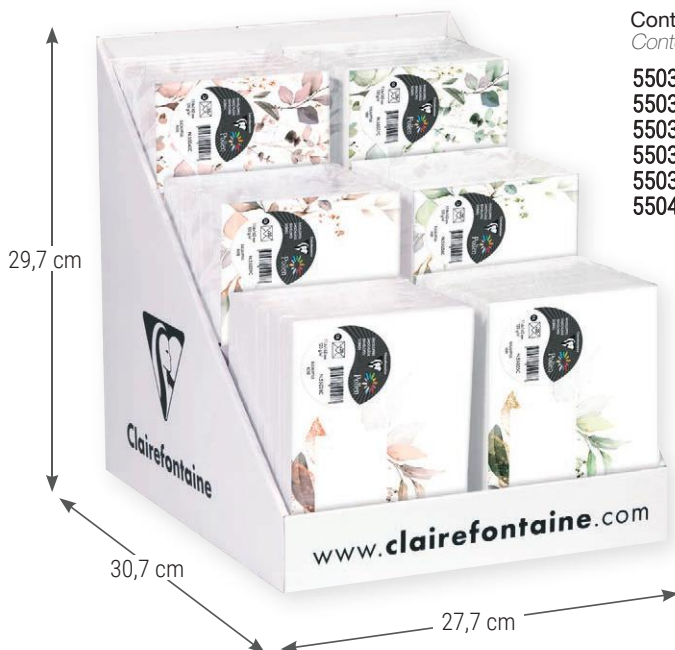

Contenu :
Content:

55035C x10
55036C x10
55037C x10
55038C x10
55039C x10
55040C x10

55035PC - 10 ▼