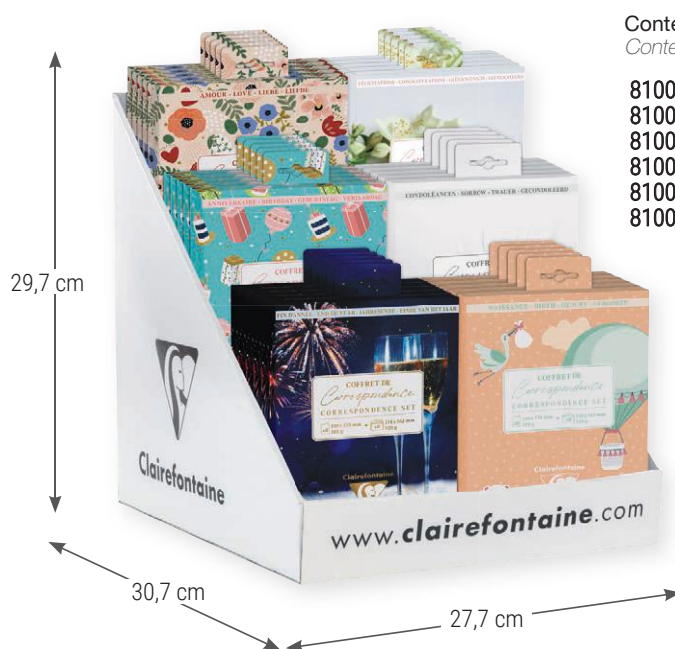

81002C
Anniversaire / Birthday -  5

x2

x8

81003C
Condolances / Condolence -  5

x2

x8

Coffrets de correspondance thématiques

Thematic correspondence boxes

Contenu :
 Content:

- 81000C x5
- 81001C x5
- 81002C x5
- 81003C x5
- 81004C x5
- 81005C x5

81000PC -  1

Collection enfants

Kids collection

SETS DE CORRESPONDANCE - CORRESPONDENCE SETS

Contenu :

- 8 feuilles de papier à lettres A5 (14,8x21cm), papier vélin velouté Clairefontaine 90g/m² certifié PEFC
- 8 enveloppes C6 (11,4x16,2cm) 120g/m², 2 coloris différents
- 4 cartes postales 11x15,5cm, 4 graphismes différents
- 2 planches de stickers

Content:

- 8 letter paper sheets A5 size (14,8x21cm), Clairefontaine velvety paper 90g/m² PEFC certified
- 8 envelopes C6 size (11,4x16,2cm) 120g/m², 2 different colours
- 4 postcards 11x15,5cm, 4 different graphics
- 2 stickers sheets

Content:

- 6 letters, A5 size (14.8x21cm) 90g/m²
- 6 kraft envelopes, C6 size (11.4x16.2cm) 120g/m²
- 3 stickers sheets

20037C - 5

Contenu :

- 1 feuille de papier à lettre A2 (42x59.4cm) 160g/m²
- 1 enveloppe rouge, A4 (22.9x32.4cm) 120g/m²
- 1 planche de stickers