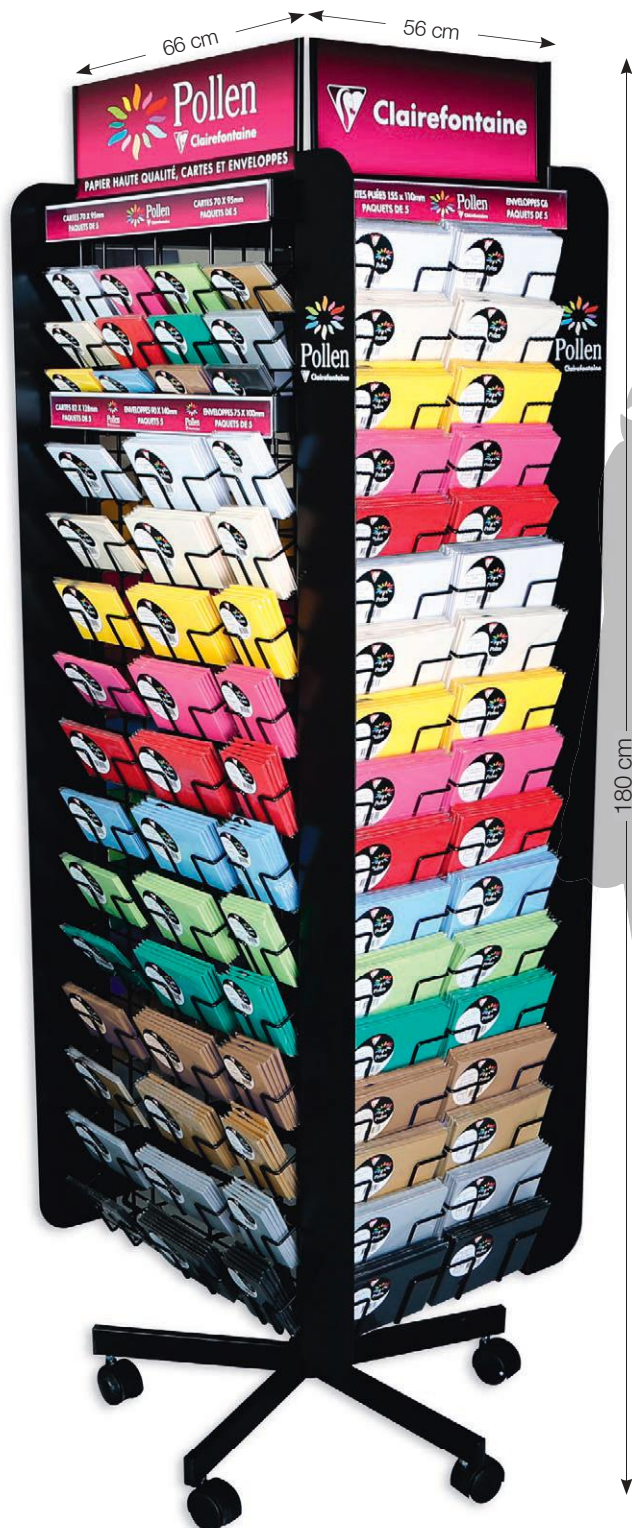

Présentoir tourniquet en métal

Metallic revolving display

PAQUET 5 - PACK 5

Composition de l'assortiment *Composition of the assortment*

✦ FACE 1 :

Cartes simples 70x95
Cartes simples 82x128
Enveloppes 75x100
Enveloppes 90x140
*70x95 simple cards
82x128 simple cards
75x100 envelopes
90x140 envelopes*

✦ FACE 2 :

Cartes pliées 110x155
Enveloppes C6 114x162
*110x155 folded cards
114x162 envelopes*

✦ FACE 3 :

Cartes simples 148x210
Enveloppes C5 162x229
*148x210 simple cards
162x229 envelopes*

✦ FACE 4 :

Papiers A4 210x297 120g
Enveloppes DL 110x220
*120g A4 papers
110x220 envelopes*

91706PC - Présentoir avec la marchandise / Full display - 1

91706C - Présentoir vide / Empty display - 1