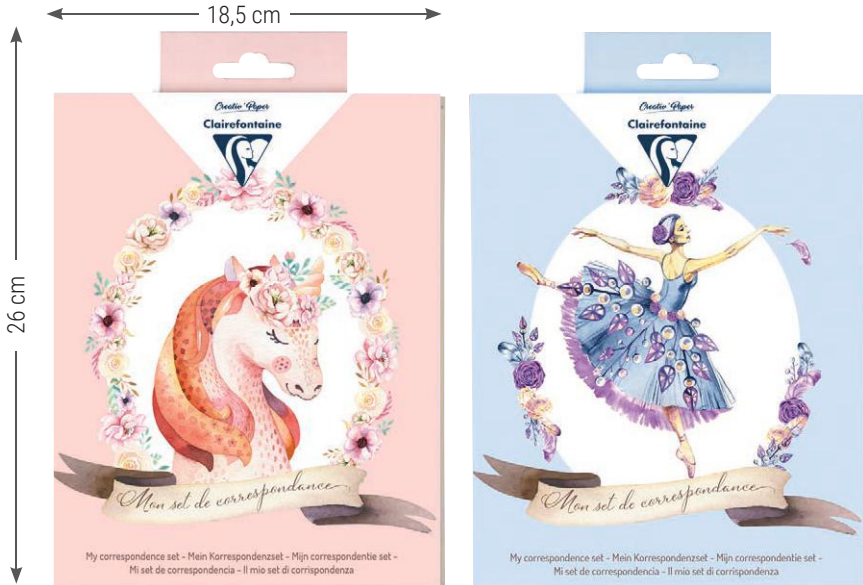

Contenu :
 Content:

- 81000C x5
- 81001C x5
- 81002C x5
- 81003C x5
- 81004C x5
- 81005C x5

81000PC -  1

Collection enfants

Kids collection

SETS DE CORRESPONDANCE - CORRESPONDENCE SETS

Contenu :

- 8 feuilles de papier à lettres A5 (14,8x21cm), papier vélin velouté Clairefontaine 90g/m² certifié PEFC
- 8 enveloppes C6 (11,4x16,2cm) 120g/m², 2 coloris différents
- 4 cartes postales 11x15,5cm, 4 graphismes différents
- 2 planches de stickers

Content:

- 8 letter paper sheets A5 size (14,8x21cm), Clairefontaine velvety paper 90g/m² PEFC certified
- 8 envelopes C6 size (11,4x16,2cm) 120g/m², 2 different colours
- 4 postcards 11x15,5cm, 4 different graphics
- 2 stickers sheets