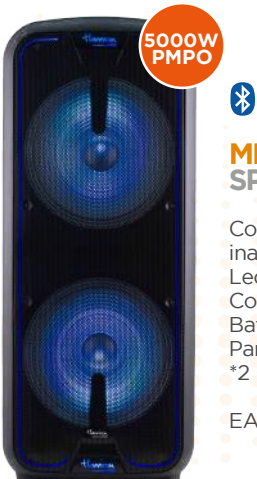

### FESTA MAXDJ SP-KJA870ADJ

Conexión  
inalámbrica  
USB/BT/TF  
Micrófono  
Luces LED  
Parlante 12"  
\*2Bass + 4"Tweeter

EAN: 8107370147730

BANDEJA  
DJ

5000W  
PMPO