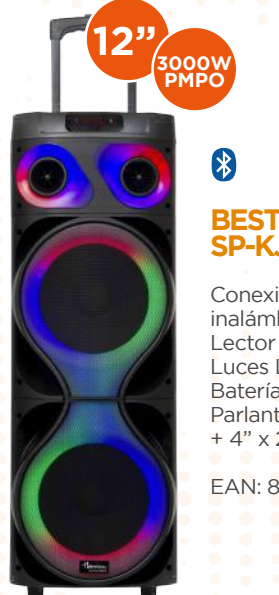

EAN: 8107370149772

**10"**  
**1400W PMPO**

**TOTEM  
KJ-TOTEM**

Conexión inalámbrica  
Lector USB/TF  
Luces LED  
Batería interna  
Parlante 10"  
+ 10" Woofer  
+ 2" Tweeter

EAN: 8107370149796

**6.5"**  
**1000W PMPO**

EAN: 8107370149789

**12"**  
**3000W PMPO**

**BESTYA  
SP-KJA1110A**

Conexión inalámbrica  
Lector USB/TF  
Luces LED  
Batería interna  
Parlante 12" x 2  
+ 4" x 2 + 2" x 2

EAN: 8107370149826

**8"**  
**500W PMPO**