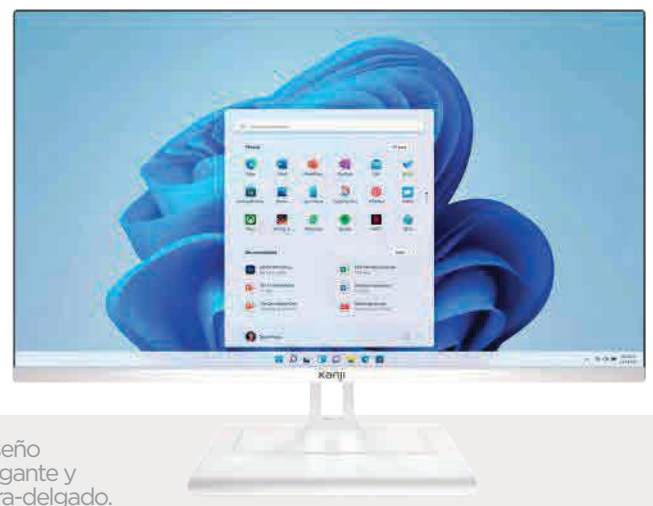

# NOTEBOOKS

- Cámara 1MPX
- Conexión bluetooth
- WiFi Wifi 802.11 B/G/N

**NOTEBOOK CELERON KJ-NTB1001**  
EAN: 8107370150402

Ram 4GB  
128GB EMMC  
Intel® Celeron® N4020C  
Batería de 5000 mAh

Windows 11

**NOTEBOOK CORE I3 KJ-NTB3001**  
EAN: 8107370150419

# ALL IN ONE

- MULTIMEDIA**  
Parlantes y micrófono integrado
- WIRELESS**  
Teclado y mouse
- CONEXIÓN WIFI**  
Interfaz bluetooth

- Lista para conectarte al mundo.
- Desempeño increíble en todo momento.
- Pantalla FULL-HD con borde infinito y colores más reales.
- Diseño elegante y ultra-delgado.