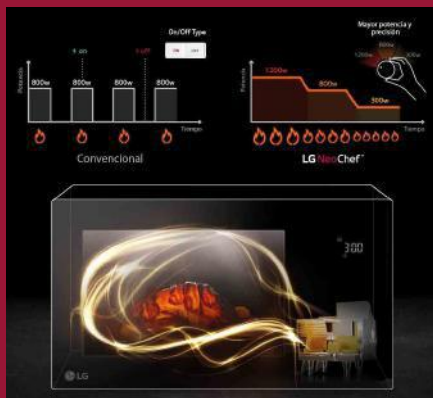

HORNO MICROONDAS CON GRILL LG | 42 LITROS MH82998DIR

Capacidad de 42Lts
Smart inverter
Potencia 1200W
Panel de control
Vidrio táctil
Cocina y descongela uniforme
Función grill
Tecnología EASYCLEAM

Medidas: 54 x 31 x 45 mm
Origen: China