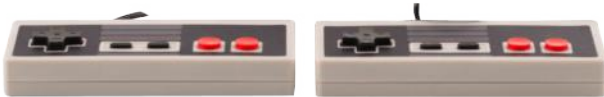

MINI GAME RETRO KJ-MINIGAME

EAN: 8107370145446

621 Juegos clásicos.