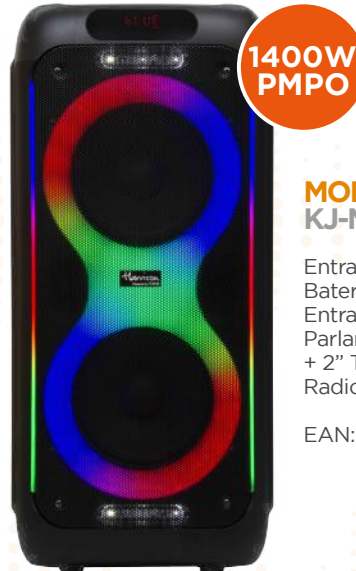

Lector USB  
Batería interna  
Micrófono  
inalámbrico  
Luces LED  
Control Remoto  
Parlante 8"  
+ 8" Woofer  
Radio FM

EAN: 8107370150365

1400W  
PMPO

**INDUS**  
KJ-INDUS

Lector USB  
Batería interna  
Micrófono  
inalámbrico  
Luces LED  
Control Remoto  
Parlante 8"  
+ 8" Woofer  
Radio FM

EAN: 8107370150341

1400W  
PMPO

**MOEBIUS**  
KJ-MOEBIUS

Entrada USB doble  
Batería interna  
Entrada MIC MEGA BASS  
Parlante 8" + 8" Woofer  
+ 2" Tweeter  
Radio FM

EAN: 8107370150136

3500W  
PMPO

**HÉRCULES BUBBLE**  
SP-KJA110B