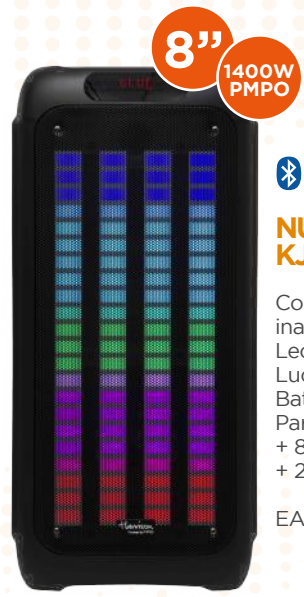

## ACID MAX 2 SP-KJA1110A

Conexión  
inalámbrica  
USB/SD  
Batería interna  
Micrófono

EAN: 8107370148706

**12"**  
**400W PMPO**

**ACID PLUS  
SP-KJA21A**

Conexión inalámbrica  
Lector USB/TF  
Luces LED  
Micrófono  
Batería interna  
Parlante 12"  
+ Tweeter

EAN: 8107370143114

**15"**  
**1000W PMPO**

**ACID LUX  
KJ-ACIDLUX**

Conexión inalámbrica  
USB/SD  
Batería interna  
Micrófono

EAN: 8107370148645

**8"**  
**1400W PMPO**

**NUMA FLOW  
KJ-NUMAFLOW**

Conexión inalámbrica  
Lector USB/TF  
Luces LED  
Batería interna  
Parlante 8"  
+ 8" Woofer  
+ 2" Tweeter

EAN: 8107370149772

**10"**  
**1400W PMPO**

**TOTEM  
KJ-TOTEM**

Conexión inalámbrica  
Lector USB/TF  
Luces LED  
Batería interna  
Parlante 10"  
+ 10" Woofer  
+ 2" Tweeter

EAN: 8107370149796

**6.5"**  
**1000W PMPO**