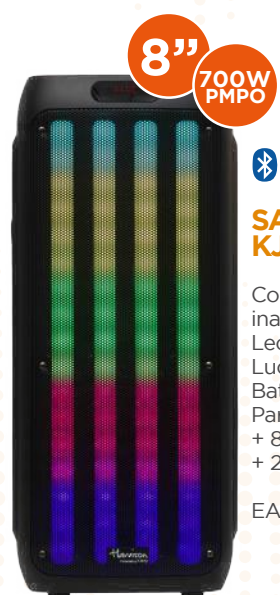

8"
700W PMPO

**SAOKO
KJ-SAOKO**

Conexión inalámbrica
Lector USB/TF
Luces LED
Batería interna
Parlante 8"
+ 8" Woofer
+ 2" Tweeter

EAN: 8107370149789