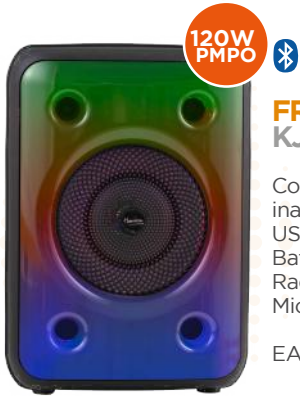

120W
PMPO

FREAK KJ-FREAK

Conexión
inalámbrica
USB/SD
Batería interna
Radio FM
Micrófono

EAN: 8107370148768