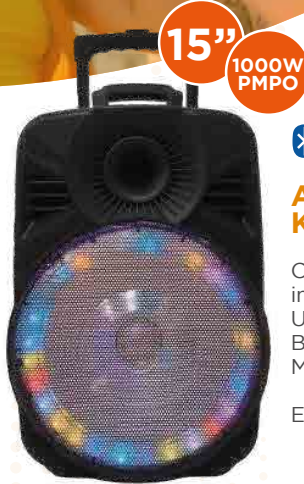

15"
1000W PMPO

**ACID LUX
KJ-ACIDLUX**

Conexión inalámbrica
USB/SD
Batería interna
Micrófono

EAN: 8107370148645