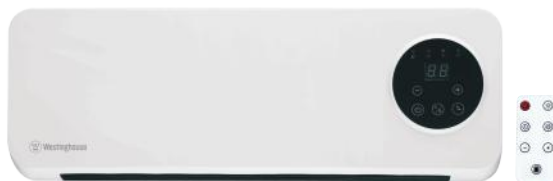

## CALOVENTOR TIPO SPLIT

**WH-CH051**

- 3 funciones: Ventilación - Cálido - Calor
- Protección contra sobrecalentamiento
- Compatible montaje en pared
- Incluye control remoto
- Indicador led

EAN: 8107370147914