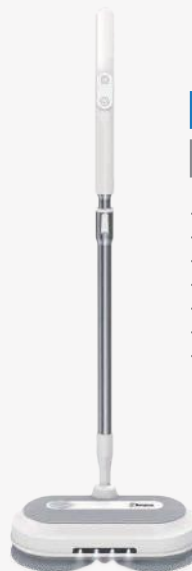

MOPA INALÁMBRICA

WFMPKT32

- Tanque de agua: 290ml
- Spray de gran ángulo
- Doble rotación
- Luces LED
- Batería 2000mAh recargable
- Operación silenciosa
- Altura ajustable hasta 124 cm

EAN: 4895091303941