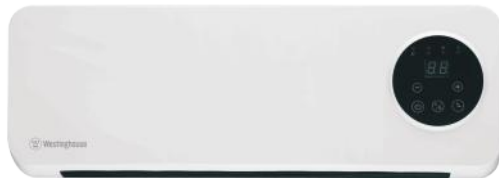

CALOVENTOR VERTICAL

- Selector de temperatura
- Elemento calentador
- Motor sin ruido molesto
- Ahorro de energía
- 1000W/2000W

● **KJH-CH106**
EAN: 8107370149543

 Westinghouse

CALOVENTOR TIPO SPLIT

WH-CH051