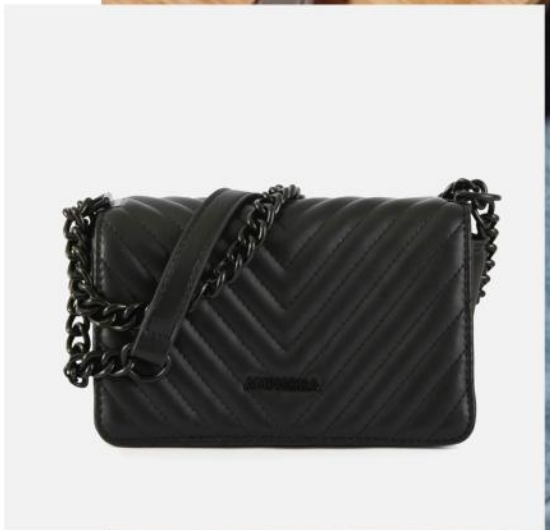

MINI BAG CANADA

•1/NEGRO

•1/CAMEL

S/ **89.00**

Antes: S/ 149.00

1/40272

MINI BAG CANADA

M: SINTÉTICO/An.: 12.5 cm

Al.: 18 cm/P.: 5 cm

**Las medidas pueden variar ±2cm*

AMPHORA

•2/NEGRO

MINI BAG MULLER

s/ **119.00**

Antes: S/ 169.00

PÍDELO

2/38193

MINI BAG MULLER
M: SINTÉTICO/An.: 20 cm
Al.: 12 cm/P.: 8 cm

**Las medidas pueden variar ±2cm*

MINI BAGS

PÍDELO

•1/MULTINEGRO

AMPHORA MINI BAG MULLER

s/ **119.00**