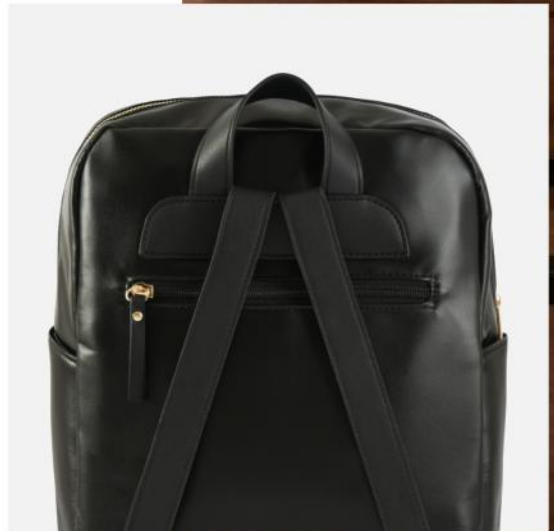

**Las medidas
pueden variar ±2cm*

MOCHILA LEROY

·1/MULTINEGRO

•2/NEGRO

MOCHILA BRUNET

s/ **99.00**

Antes: S/ 229.00

2/38238