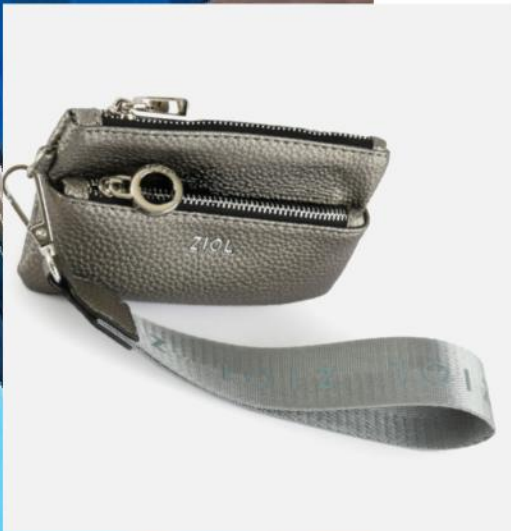

s/ **39.00**

Antes: S/ 49.90

1/54697

MONEDERO VAYK

M: SINTÉTICO/An.: 12 cm

Al.: 8 cm/P.: 1 cm

**Las medidas pueden variar ±2cm*

•1/PLATEADO