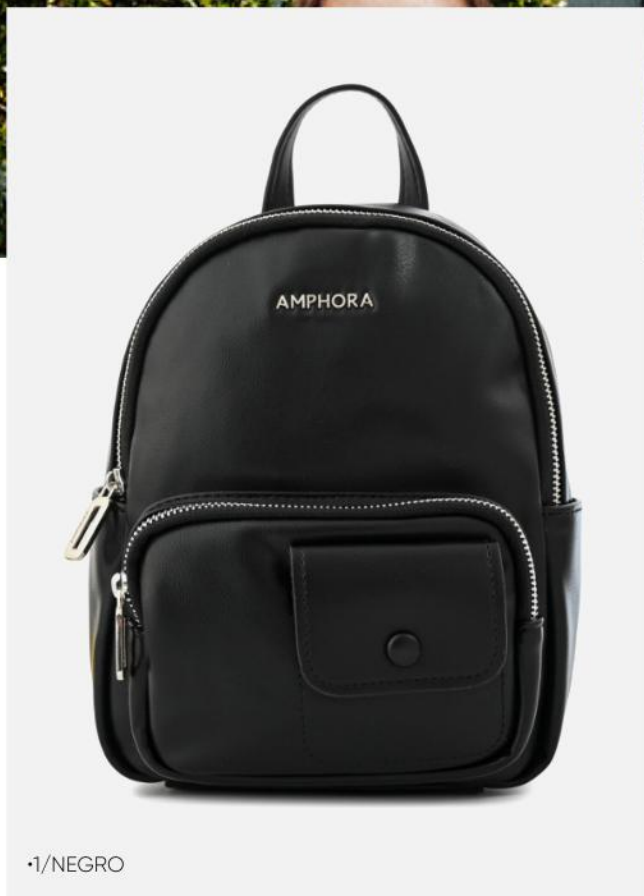

•2/NEGRO

MOCHILA
ORGANIC

S/99.00

Antes: S/ 199.00

1/38111

MOCHILA LEROY

M: SINTÉTICO/An.: 23 cm

Al.: 27 cm/P.: 11 cm

**Las medidas
pueden variar ±2cm*

MOCHILA LEROY

·1/MULTINEGRO

•2/NEGRO

MOCHILA BRUNET

s/ **99.00**

Antes: S/ 229.00

2/38238

MOCHILA BRUNET

M: SINTÉTICO/An.: 26 cm

Al.: 33 cm/P.: 13 cm

**Las medidas pueden variar ±2cm*

•1/NEGRO

MOCHILA MAIA

S/ **99.00**

Antes: S/ 209.00