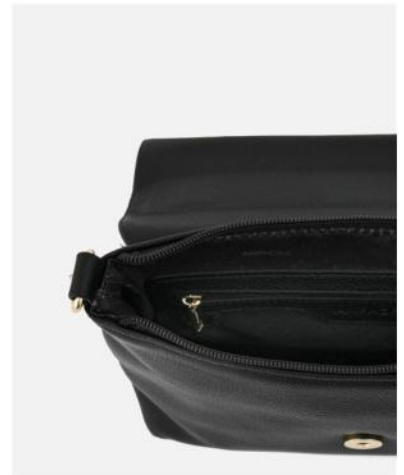

MINI BAG MARILYN

M: TEXTIL + SINTÉTICO/An.: 24 cm

Al.: 18 cm/P.: 8 cm

**Las medidas pueden variar ±2cm*

S/ **99.00**

Antes: S/ 229.00

1/39550

MINI BAG THAIS

M: SINTÉTICO/An.: 24 cm

Al.: 18 cm/P.: 6.5 cm

**Las medidas
pueden variar ±2cm*

MINI BAG THAIS

PÍDELO

•1/NEGRO

AMPHORA

•2/NEGRO

S/ **99.00**

Antes: S/ 209.00

2/40105

MINI BAG OSAKA

M: SINTÉTICO/An.: 22 cm

Al.: 16 cm/P.: 7 cm

**Las medidas pueden variar ±2cm*

MINI BAG OSAKA