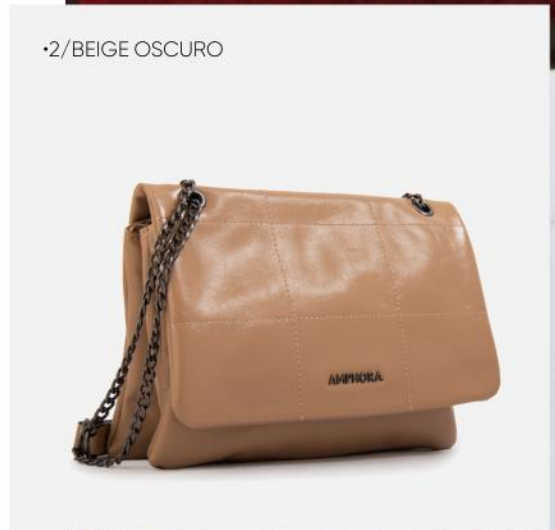

•2/BEIGE OSCURO