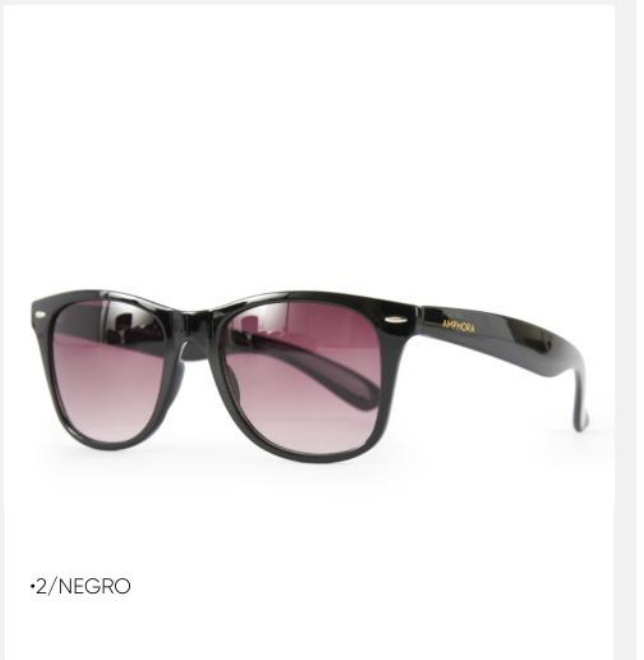

LENTES DE SOL LILA

AMPHORA

S/ **89.00**

Antes: S/ 149.00

1/G016

LENTES DE SOL LILA

M: POLICARBONATO/An.: 15.5 cm

Al.: 7 cm/P.: 3 cm

*Las medidas pueden variar ±2cm

HONOLULU

AMPHORA

S/ **89.00**

Antes: S/ 149.00

2/G023

LENTES DE SOL HONOLULU

M: POLICARBONATO/An.: 15.5 cm

Al.: 7 cm/P.: 3 cm

*Las medidas pueden variar ±2cm

•2/NEGRO