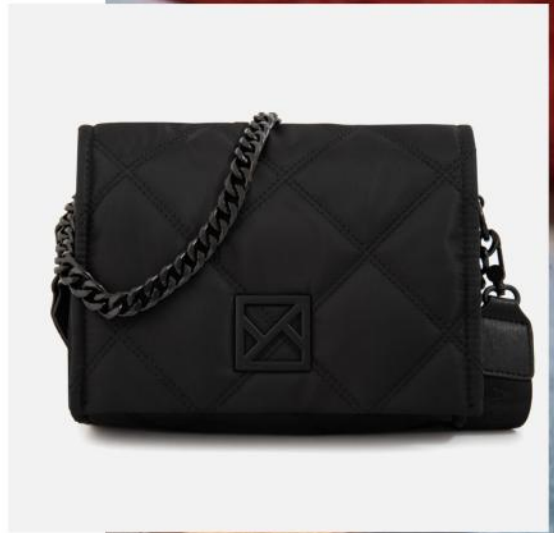

S/ **89.00**

Antes: S/ 199.00

2/40290

MINI BAG JOSELINA

M: TEXTIL + SINTÉTICO/An.: 20 cm

Al.: 16 cm/P.: 10 cm

**Las medidas pueden variar ± 2 cm*

•2/NEGRO

AMPHORA

•1/NEGRO

MINI BAG CARO

s/ **89.00**

PÍDELO

Antes: S/ 199.00

1/40368

MINI BAG CARO

M: SINTÉTICO/An.: 24 cm

Al.: 18 cm/P.: 10 cm

**Las medidas pueden variar ±2cm*

AMPHORA

MINI BAG MARILYN

S/ **89.00**

Antes: S/ 189.00

2/40634