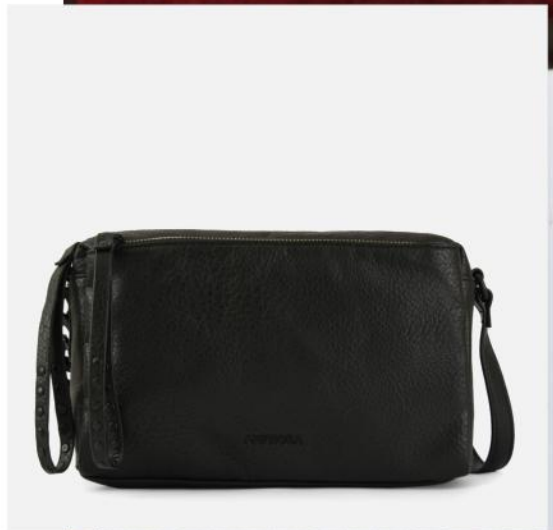

Antes: S/ 169.00

1/36111

MINI BAG STEFI

M: SINTÉTICO/An.: 24 cm

Al: 16 cm/P: 6 cm

**Las medidas pueden variar ±2cm*

AMPHORA

•1/NEGRO

MINI BAG STEFI

s/ **89.00**

Antes: S/ 169.00

PÍDELO

1/36111

MINI BAG STEFI

M: SINTÉTICO/An.: 24 cm

Al.: 16 cm/P.: 6 cm