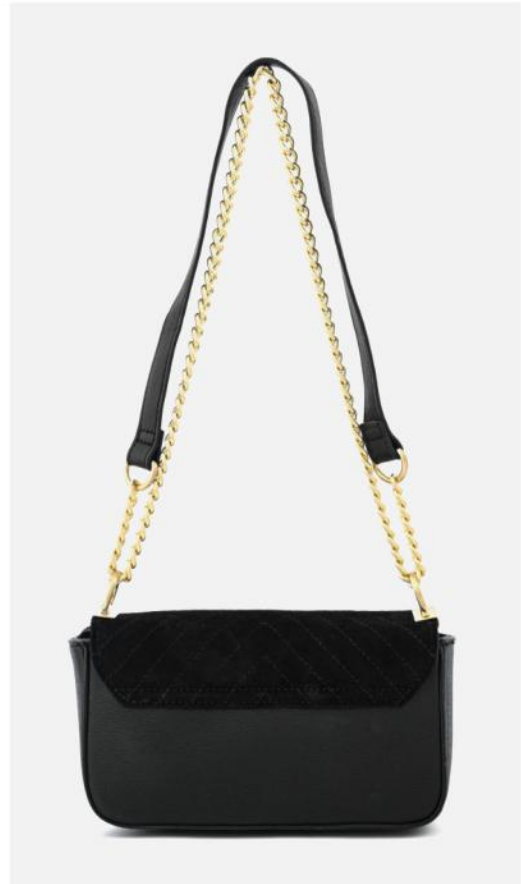

AMPHORA

s/ **89.00**

Antes: S/ 199.00

2/39574

MINI BAG MADELEINE

M: SINTÉTICO/An.: 29 cm

Al.: 16 cm/P.: 12 cm

*Las medidas pueden variar ± 2 cm

AMPHORA

s/89.00

Antes: S/ 189.00

1/39580

MINI BAG MOLLY

M: SINTÉTICO/An.: 20.5 cm

Al.: 13.5 cm/P.: 8 cm

**Las medidas pueden variar ±2cm*

¡PÍDELO

•1/NEGRO

MINI BAG MOLLY

AMPHORA

S/ **89.00**

Antes: S/ 179.00

2/40232

MINI BAG PORTO