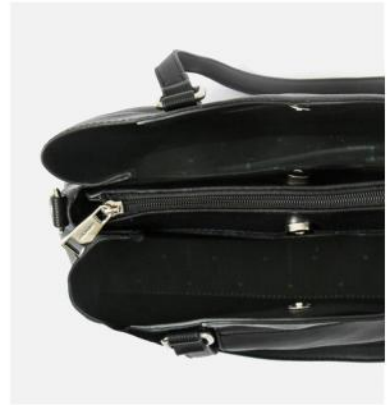

AMPHORA

S/ **99.00**

Antes: S/ 239.00

1/33564

CARTERA DARANITA
M: SINTÉTICO/An.: 36 cm
Al.: 26 cm/P.: 13 cm

*Las medidas pueden variar ± 2 cm