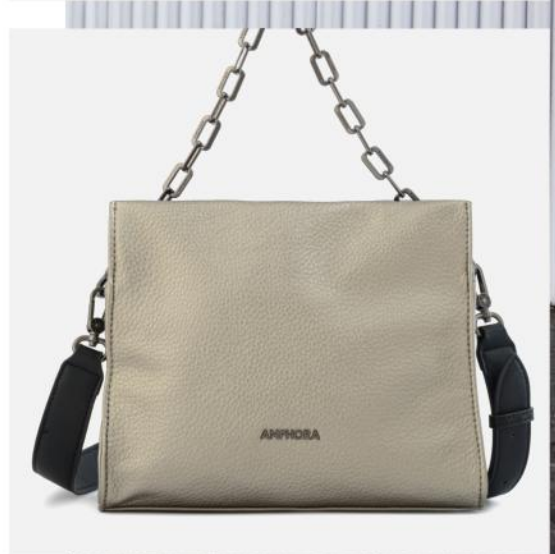

s/129.00

Antes: S/ 199.00

1/40853

CARTERA IVANA

M: SINTÉTICO/An.: 26 cm

Al.: 23 cm/P.: 6.5 cm

**Las medidas pueden variar ±2cm*

AMPHORA

•1/NEGRO

AMPHORA

•1/PLATEADO OSCURO

CARTERA IVANA

s/ **129.00**

Antes: S/ 199.00

1/40853

CARTERA IVANA