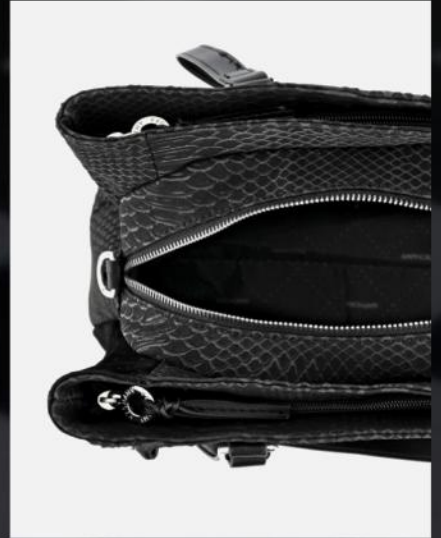

PÍDELO

•1/MULTINEGRO

CARTERA MOREAU

S/ **99.00**

Antes: S/ 249.00

1/38105

CARTERA MOREAU

M: SINTÉTICO/An.: 33 cm