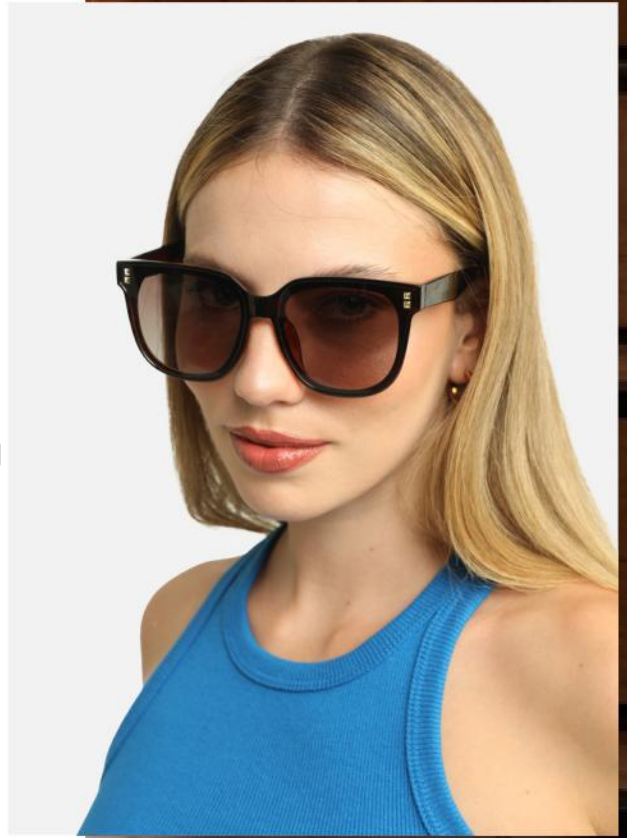

Antes: S/ 149.00

3/G027

LENTES DE SOL ACAPULCO

M: POLICARBONATO/An.: 15.5 cm

Al.: 7 cm/P.: 3 cm

*Las medidas pueden variar ± 2 cm

•3/COBRE

LENTES DE SOL AURA