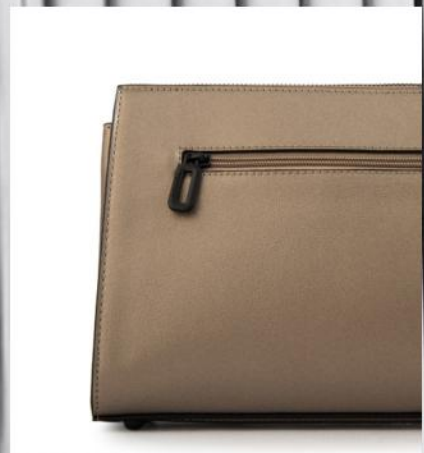

1/40348

MINI BAG SUIZA

M: SINTÉTICO/An.: 24.5 cm

Al: 19 cm/P: 9.5 cm

*Las medidas pueden variar ± 2 cm

•1/PLATEADO

MINI BAG FAIRY

s/129.00

Antes: S/ 229.00

2/40658

MINI BAG FAIRY

M: SINTÉTICO/An.: 22 cm

Al.: 18 cm/P.: 10 cm

**Las medidas pueden variar ±2cm*

PÍDELO

•2/ROJO