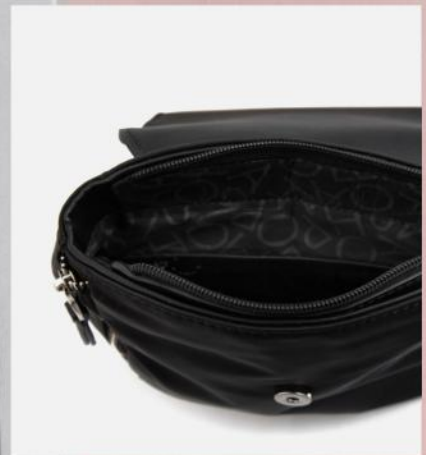

MOCHILA NEFERET

S/ **99.00**

Antes: S/ 219.00

1/33589

MOCHILA NEFERET

M: SINTÉTICO/An.: 27 cm

Al.: 31 cm/P.: 11 cm

*Las medidas pueden variar ±2cm

•1/MULTINEGRO