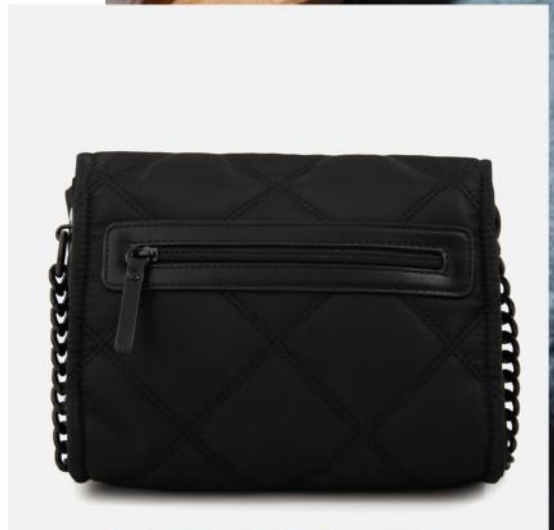

AMPHORA

•1/NEGRO

MINI BAG CARO

s/ **89.00**

PÍDELO

Antes: S/ 199.00

1/40368

MINI BAG CARO

M: SINTÉTICO/An.: 24 cm

Al.: 18 cm/P.: 10 cm

**Las medidas pueden variar ±2cm*

AMPHORA

MINI BAG MARILYN

S/ **89.00**

Antes: S/ 189.00

2/40634

MINI BAG MARILYN

M: TEXTIL + SINTÉTICO/An.: 24 cm

Al.: 18 cm/P.: 8 cm

**Las medidas pueden variar ±2cm*

S/ **99.00**

Antes: S/ 229.00

1/39550

MINI BAG THAIS