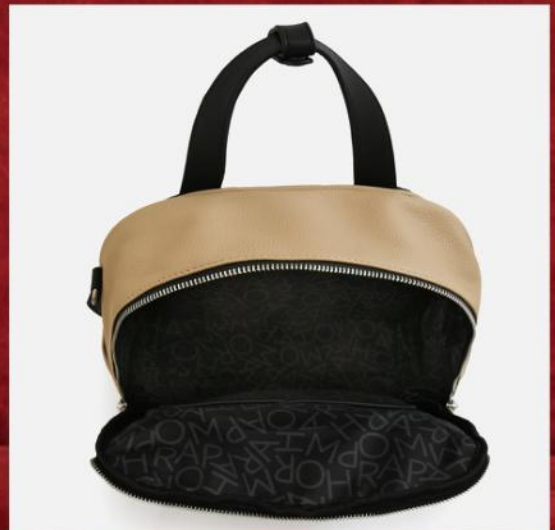

MOCHILA JOSELINA

s/119.00

Antes: S/ 229.00

1/40289

MOCHILA JOSELINA

M: TEXTIL + SINTÉTICO/An.: 26 cm

Al.: 31 cm/P.: 11 cm

**Las medidas pueden variar ±2cm*

•1/BEIGE OSCURO

PÍDELO

s/119.00

Antes: S/ 249.00

1/40661

MOCHILA JESSIE

M: SINTÉTICO/An.: 30 cm

Al.: 34 cm/P.: 15 cm