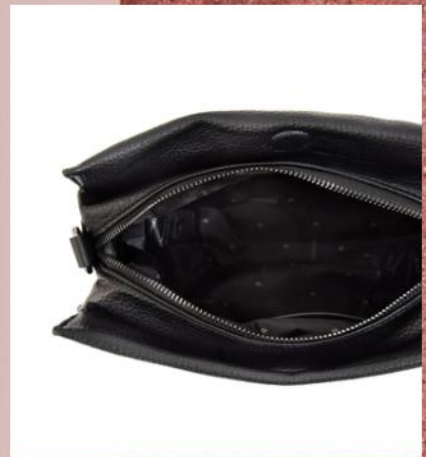

CARTERA IVANA

PÍDELO

s/129.00

Antes: S/ 199.00

1/40853

CARTERA IVANA

M: SINTÉTICO/An.: 26 cm

Al.: 23 cm/P.: 6.5 cm

*Las medidas pueden variar ±2cm

AMPHORA

•1/NEGRO

AMPHORA