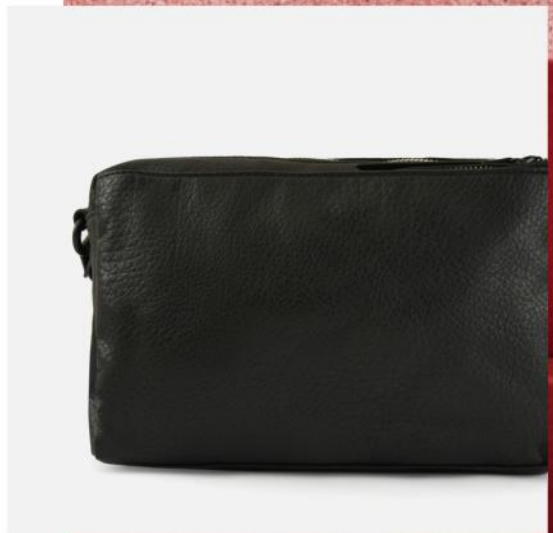

Antes: S/ 169.00

1/36111

MINI BAG STEFI

M: SINTÉTICO/An.: 24 cm

Al: 16 cm/P: 6 cm

**Las medidas pueden variar ±2cm*

AMPHORA

•1/NEGRO

MINI BAG STEFI

s/ **89.00**

Antes: S/ 169.00

PÍDELO

1/36111

MINI BAG STEFI

M: SINTÉTICO/An.: 24 cm

Al.: 16 cm/P.: 6 cm