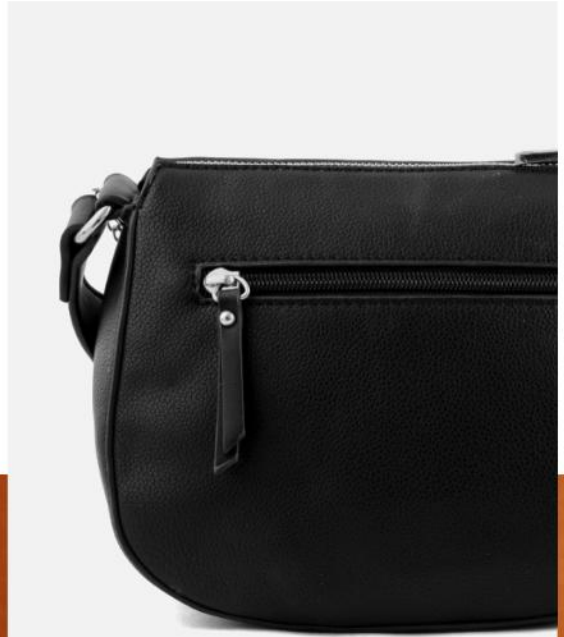

MINI BAG STEFI

s/ **89.00**

Antes: S/ 169.00

PÍDELO

1/36111

MINI BAG STEFI

M: SINTÉTICO/An.: 24 cm

Al.: 16 cm/P.: 6 cm

**Las medidas pueden variar ±2cm*

PÍDELO

S/89.00

Antes: S/ 199.00

1/37356

MINI BAG MOLINARI

M: SINTÉTICO/An.: 22 cm

Al.: 18 cm/P.: 8 cm

**Las medidas pueden variar ±2cm*

•1/NEGRO

MINI BAG
MOLINARI

PÍDELO

•2/NEGRO

MINI BAG PARIZ

S/89.00

Antes: S/ 199.00