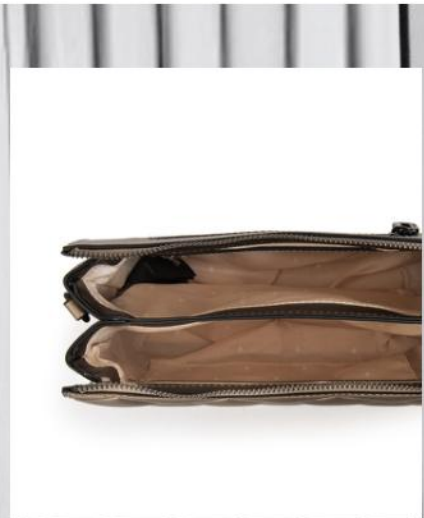

1/40348

MINI BAG SUIZA

M: SINTÉTICO/An.: 24.5 cm

Al: 19 cm/P: 9.5 cm

*Las medidas pueden variar ± 2 cm

•1/PLATEADO

MINI BAG FAIRY

s/129.00

Antes: S/ 229.00

2/40658

MINI BAG FAIRY

M: SINTÉTICO/An.: 22 cm

Al.: 18 cm/P.: 10 cm

**Las medidas pueden variar ±2cm*

PÍDELO

•2/ROJO