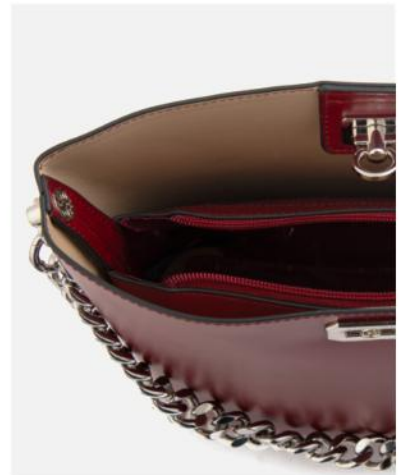

1/40339

MINI BAG SOFIA

M: SINTÉTICO/An.: 25 cm

Al.: 23 cm/P.: 8 cm

**Las medidas
pueden variar ±2cm*

AMPHORA MINI BAG SOFIA

PÍDELO

•1/ROJO OSCURO

MINI BAG XIME

s/ **119.00**

Antes: S/ 219.00

2/40894

MINI BAG XIME

M: SINTÉTICO/An.: 20 cm

Al.: 13 cm/P.: 5.5 cm

**Las medidas pueden variar ±2cm*