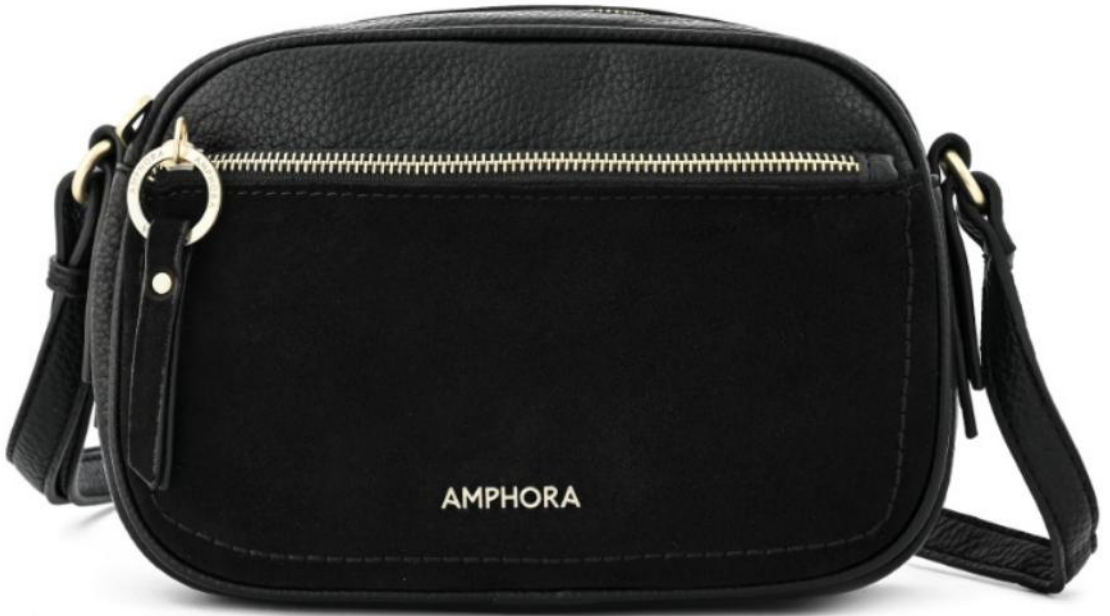

•1/NEGRO

MINI BAG ANTONELLA

PÍDELO

s/ **89.00**

Antes: S/ 199.00

1/39008

MINI BAG ANTONELLA

M: SINTÉTICO/An.: 24 cm

Al.: 18 cm/P.: 9 cm

**Las medidas pueden variar ±2cm*

MINI BAG DOMINIQUE

S/ **89.00**

Antes: S/ 209.00

2/39538

MINI BAG DOMINIQUE

M: SINTÉTICO/An.: 20 cm

Al.: 17 cm/P.: 7.5 cm

**Las medidas pueden variar ±2cm*

•2/NEGRO

•1/NEGRO

PÍDELO

s/ **89.00**

Antes: S/ 199.00

1/39570