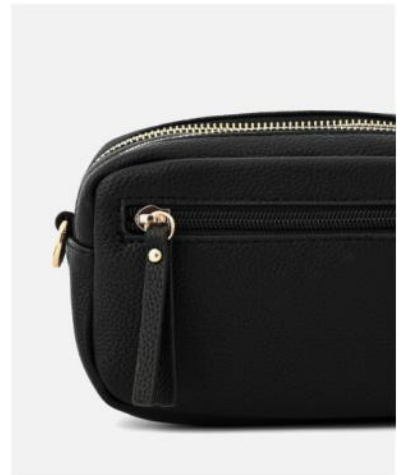

Al: 16 cm/P: 5 cm

**Las medidas pueden variar ± 2 cm*

•2/NEGRO

s/ **89.00**

Antes: S/ 169.00

1/38989

MINI BAG DELIA

M: SINTÉTICO/An.: 16 cm

Al.: 11 cm/P.: 7 cm

**Las medidas pueden variar ±2cm*

AMPHORA

MINI BAG DELIA

·1/NEGRO

•1/ROJO

s/ **89.00**

Antes: S/ 169.00

PÍDELO

1/38989

MINI BAG DELIA

M: SINTÉTICO/An.: 16 cm

Al.: 11 cm/P.: 7 cm

**Las medidas pueden variar ±2cm*

MINI BAG DELIA

AMPHORA

•1/NEGRO

MINI BAG ANTONELLA

PÍDELO

s/ **89.00**

Antes: S/ 199.00

1/39008

MINI BAG ANTONELLA

M: SINTÉTICO/An.: 24 cm