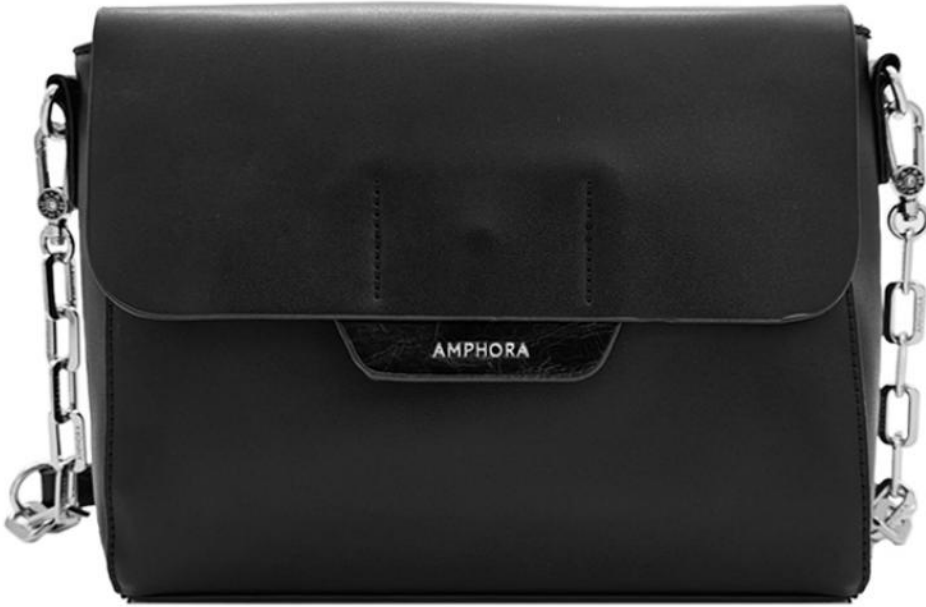

1/32899

MINI BAG CELECI

M: SINTÉTICO/An.: 25 cm

Al.: 19 cm/P.: 10 cm

**Las medidas pueden
variar ±2cm*

PÍDELO

MINI BAG CELECI

AMPHORA

•1/MULTINEGRO

•2/NEGRO

MINI BAG NEBET

s/ **89.00**

Antes: S/ 219.00

2/34677

MINI BAG NEBET

M: SINTÉTICO/An.: 24 cm