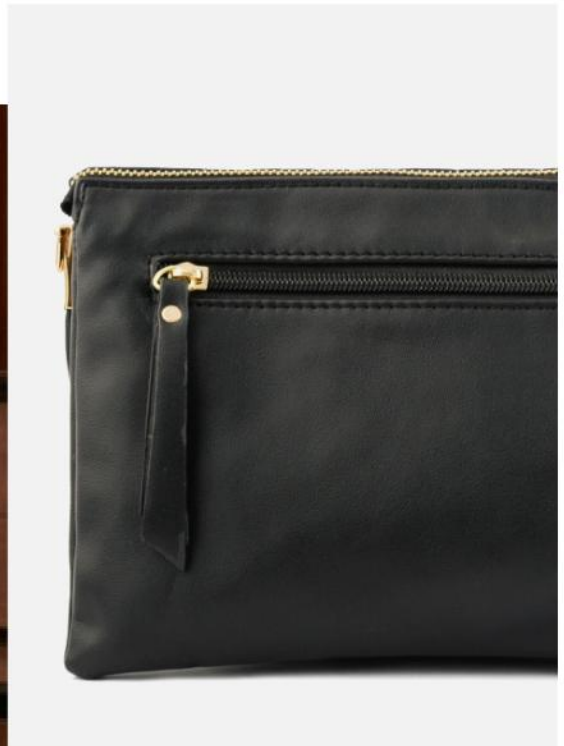

PÍDELO

•2/NEGRO

MINI BAG PARIZ

S/89.00

Antes: S/ 199.00

2/37358

MINI BAG PARIZ

M: SINTÉTICO/An.: 24 cm

Al.: 18 cm/P.: 5 cm

*Las medidas pueden variar ±2cm