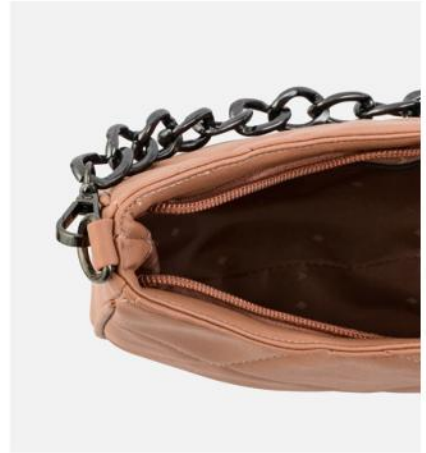

CARTERA VIVI

S/ **99.00**

Antes: S/ 169.00

2/36626

CARTERA VIVI

M: SINTÉTICO/An.: 29 cm

Al.: 22 cm/P: 10 cm

*Las medidas pueden variar ± 2 cm