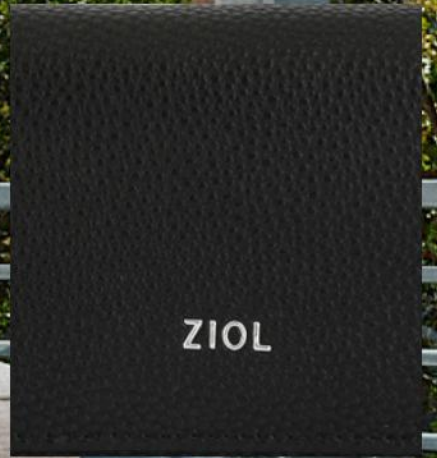

BILLETERA VAYK

M: SINTÉTICO/An.: 12 cm

Al.: 10 cm/P.: 2 cm

**Las medidas pueden variar ±2cm*

-1/PLATEADO OSCURO

BILLETERA VAYK

s/ **49.00**

Antes: S/ 79.90

1/54696

BILLETERA VAYK
M: SINTÉTICO/An.: 12 cm
Al.: 10 cm/P.: 2 cm

**Las medidas pueden variar ±2cm*

PÍDELO

•1/NEGRO

BILLETERA VAYK

s/64.50

Antes: S/ 99.00