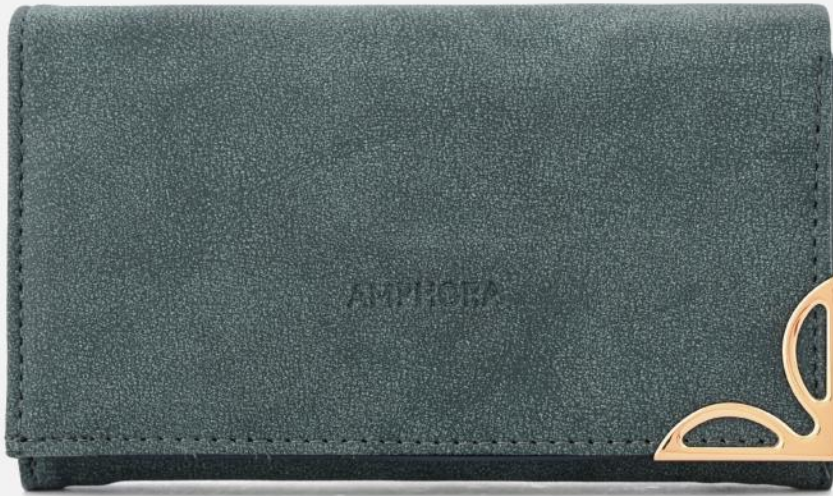

**Las medidas pueden variar ±2cm*

s/79.00

Antes: S/ 99.00

1/50527

BILLETERA ELEONOR

M: SINTÉTICO/An.: 16 cm

Al.: 9 cm/P.: 3 cm

**Las medidas pueden variar ±2cm*

•1/AZUL

PÍDELO

BILLETERA
ELEONOR

BILLETERA ELEONOR

s/79.00

Antes: S/ 99.00

PÍDELO

1/50527