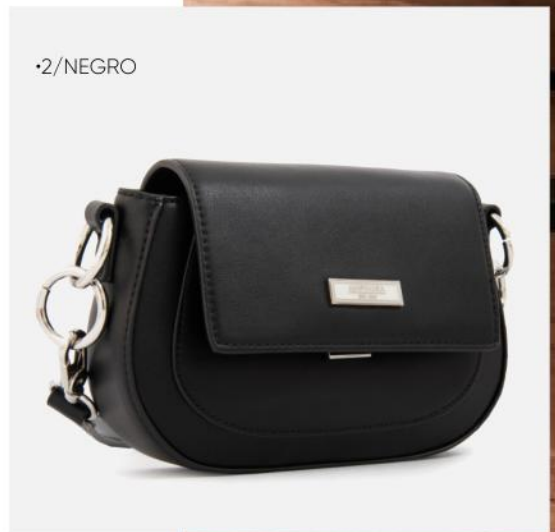

1/40339

MINI BAG SOFIA

M: SINTÉTICO/An.: 25 cm

Al.: 23 cm/P.: 8 cm

**Las medidas
pueden variar ±2cm*

AMPHORA MINI BAG SOFIA

PÍDELO

•1/ROJO OSCURO

MINI BAG XIME

s/ **119.00**

Antes: S/ 219.00

2/40894

MINI BAG XIME

M: SINTÉTICO/An.: 20 cm

Al.: 13 cm/P.: 5.5 cm

**Las medidas pueden variar ±2cm*

•2/NEGRO

•1/ROJO

MINI BAG XIME

s/119.00

Antes: S/ 219.00

PÍDELO

1/40894

MINI BAG XIME

M: SINTÉTICO/An.: 20 cm

Al.: 13 cm/P.: 5.5 cm

**Las medidas pueden variar ±2cm*

MINI BAG HENRY

s/ **129.00**

Antes: S/ 169.00

2/38180

MINI BAG HENRY