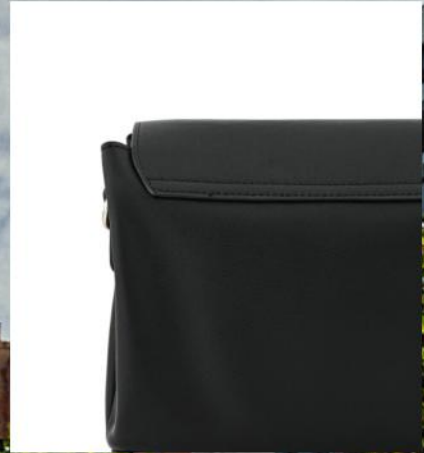

PÍDELO

1/38989

MINI BAG DELIA

M: SINTÉTICO/An.: 16 cm

Al.: 11 cm/P.: 7 cm

**Las medidas pueden variar ±2cm*

MINI BAG DELIA

AMPHORA

•1/NEGRO

MINI BAG ANTONELLA

PÍDELO

s/ **89.00**

Antes: S/ 199.00

1/39008

MINI BAG ANTONELLA

M: SINTÉTICO/An.: 24 cm