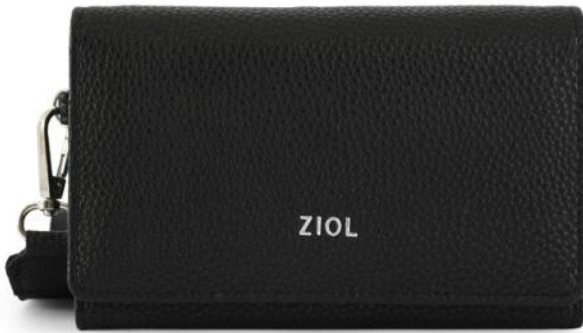

BILLETERA VAYK

M: SINTÉTICO/An.: 12 cm

Al.: 10 cm/P.: 2 cm

**Las medidas pueden variar ±2cm*

-1/PLATEADO OSCURO

BILLETERA VAYK

s/ **49.00**

Antes: S/ 79.90

1/54696

BILLETERA VAYK
M: SINTÉTICO/An.: 12 cm
Al.: 10 cm/P.: 2 cm

**Las medidas pueden variar ±2cm*

PÍDELO

•1/NEGRO

BILLETERA VAYK

s/64.50

Antes: S/ 99.00