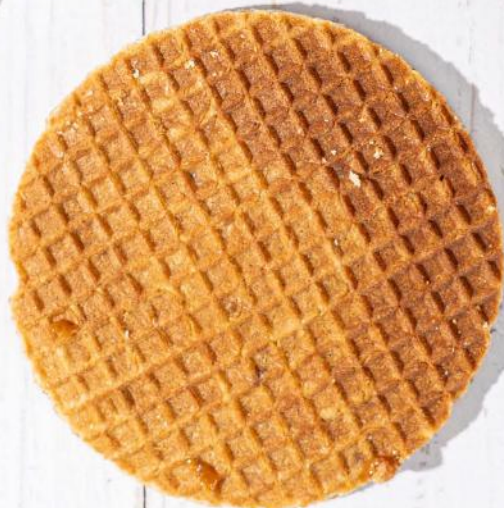

Stropwafel Lata

Saboreie nossos biscoitos de waffle, recheados com a mais incrível explosão de caramelo! A diversão atinge seu ápice quando você os coloca sobre uma xícara de chá ou café quente, assistindo ao caramelo se derreter como mágica.

R$ 65,90 260g