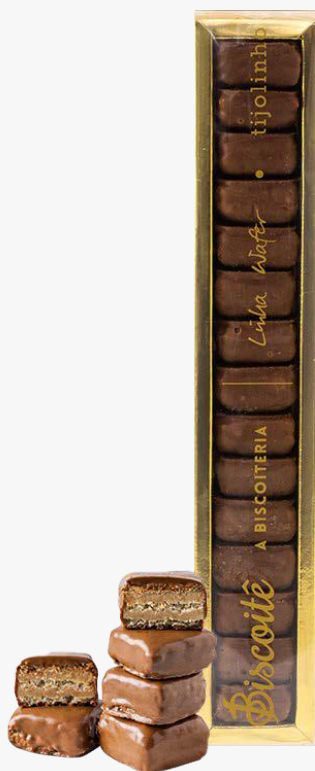

Infantil

08

Soft Cookie

09

Acompanhamentos

Chocotubo

Biscoitos de wafer com chocolate.

R\$ 69,90 180g

Lunê 60g

Biscoito recheado com doce de leite e mini cookies, coberto com chocolate belga.

R\$ 24,90

Tijolinho 100g

Mini Wafer cobertos com chocolate ao leite e recheados com castanha de caju e canela.

R\$ 65,90