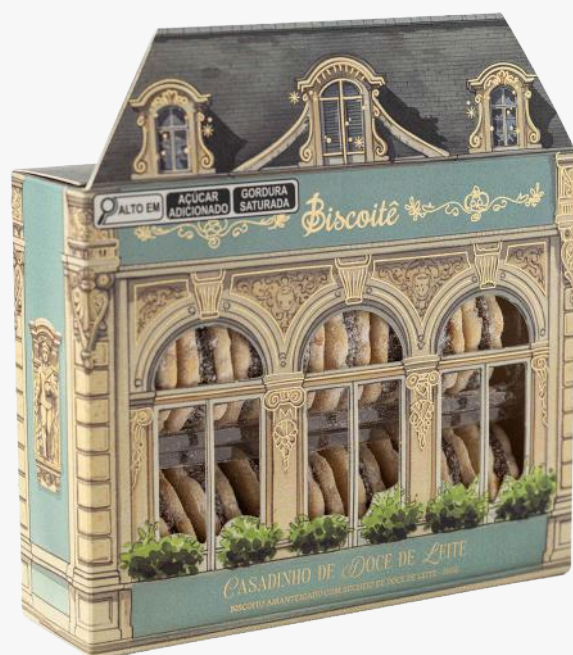

Di Limonê 160g

Biscoito Canestrelli com limão com sabor delicado e textura leve que derrete na boca,

R\$ 59,90

Casadinho de Goiabada

Dois biscoitos de baunilha recheados com goiabada.

R\$ 69,90 200g

Casadinho de Doce de Leite

Dois biscoitos de baunilha recheados com doce de leite.

R\$ 69,90 200g

Discoité

Afeto de verdade
floresce nos
pequenos gestos

Buquê Casadinho Toile de Jouy

Reúne delicados biscoitos amanteigados recheados com goiabada e embalado com a elegante estampa Toile de Jouy, forma uma combinação clássica e irresistível.

R\$ 59,90 160g

SELEÇÃO DE
TORTIÊS
BISCOITOS

220 g

Biscoitê

Sorte é

SORTE É TER VOCÊ é mais do que um
de amor e gratidão que demonstra o
pessoas especiais em nossas vidas.
casinha, cada tortiê reflete a união forte
compartilhados. É um lembrete poderoso
mulheres como companheiras de jornada
sua presença, força e amor.