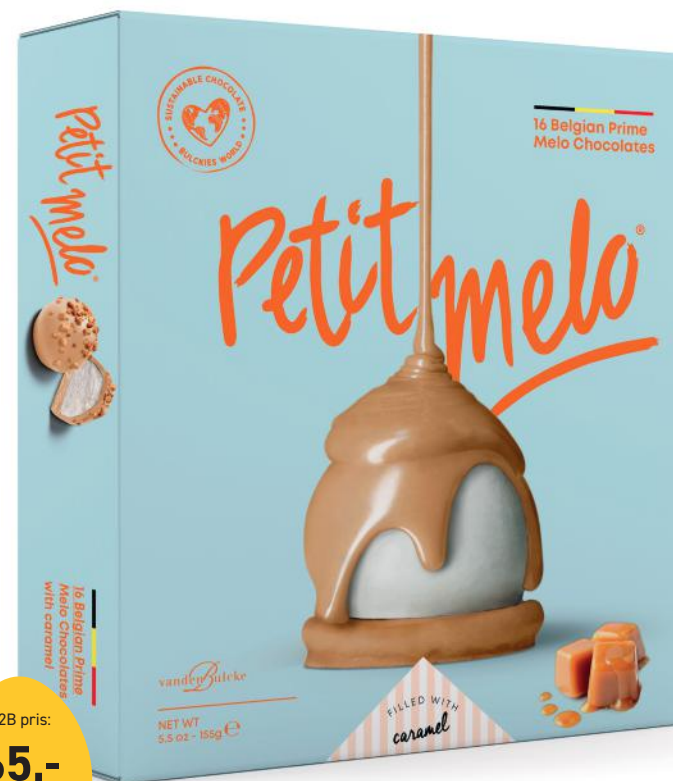

PETIT MELO MINIFLØDEBOLLER

Produktmål: L: 18 cm x B: 3 cm x H: 20,5 cm

B2B pris:
65,-
ex. moms

6300-5002

16 stk. Belgiske Miniflodeboller
Lys, 155 g.
Vejl. butikspris kr. 109,- inkl. moms

B2B pris:
65,-
ex. moms