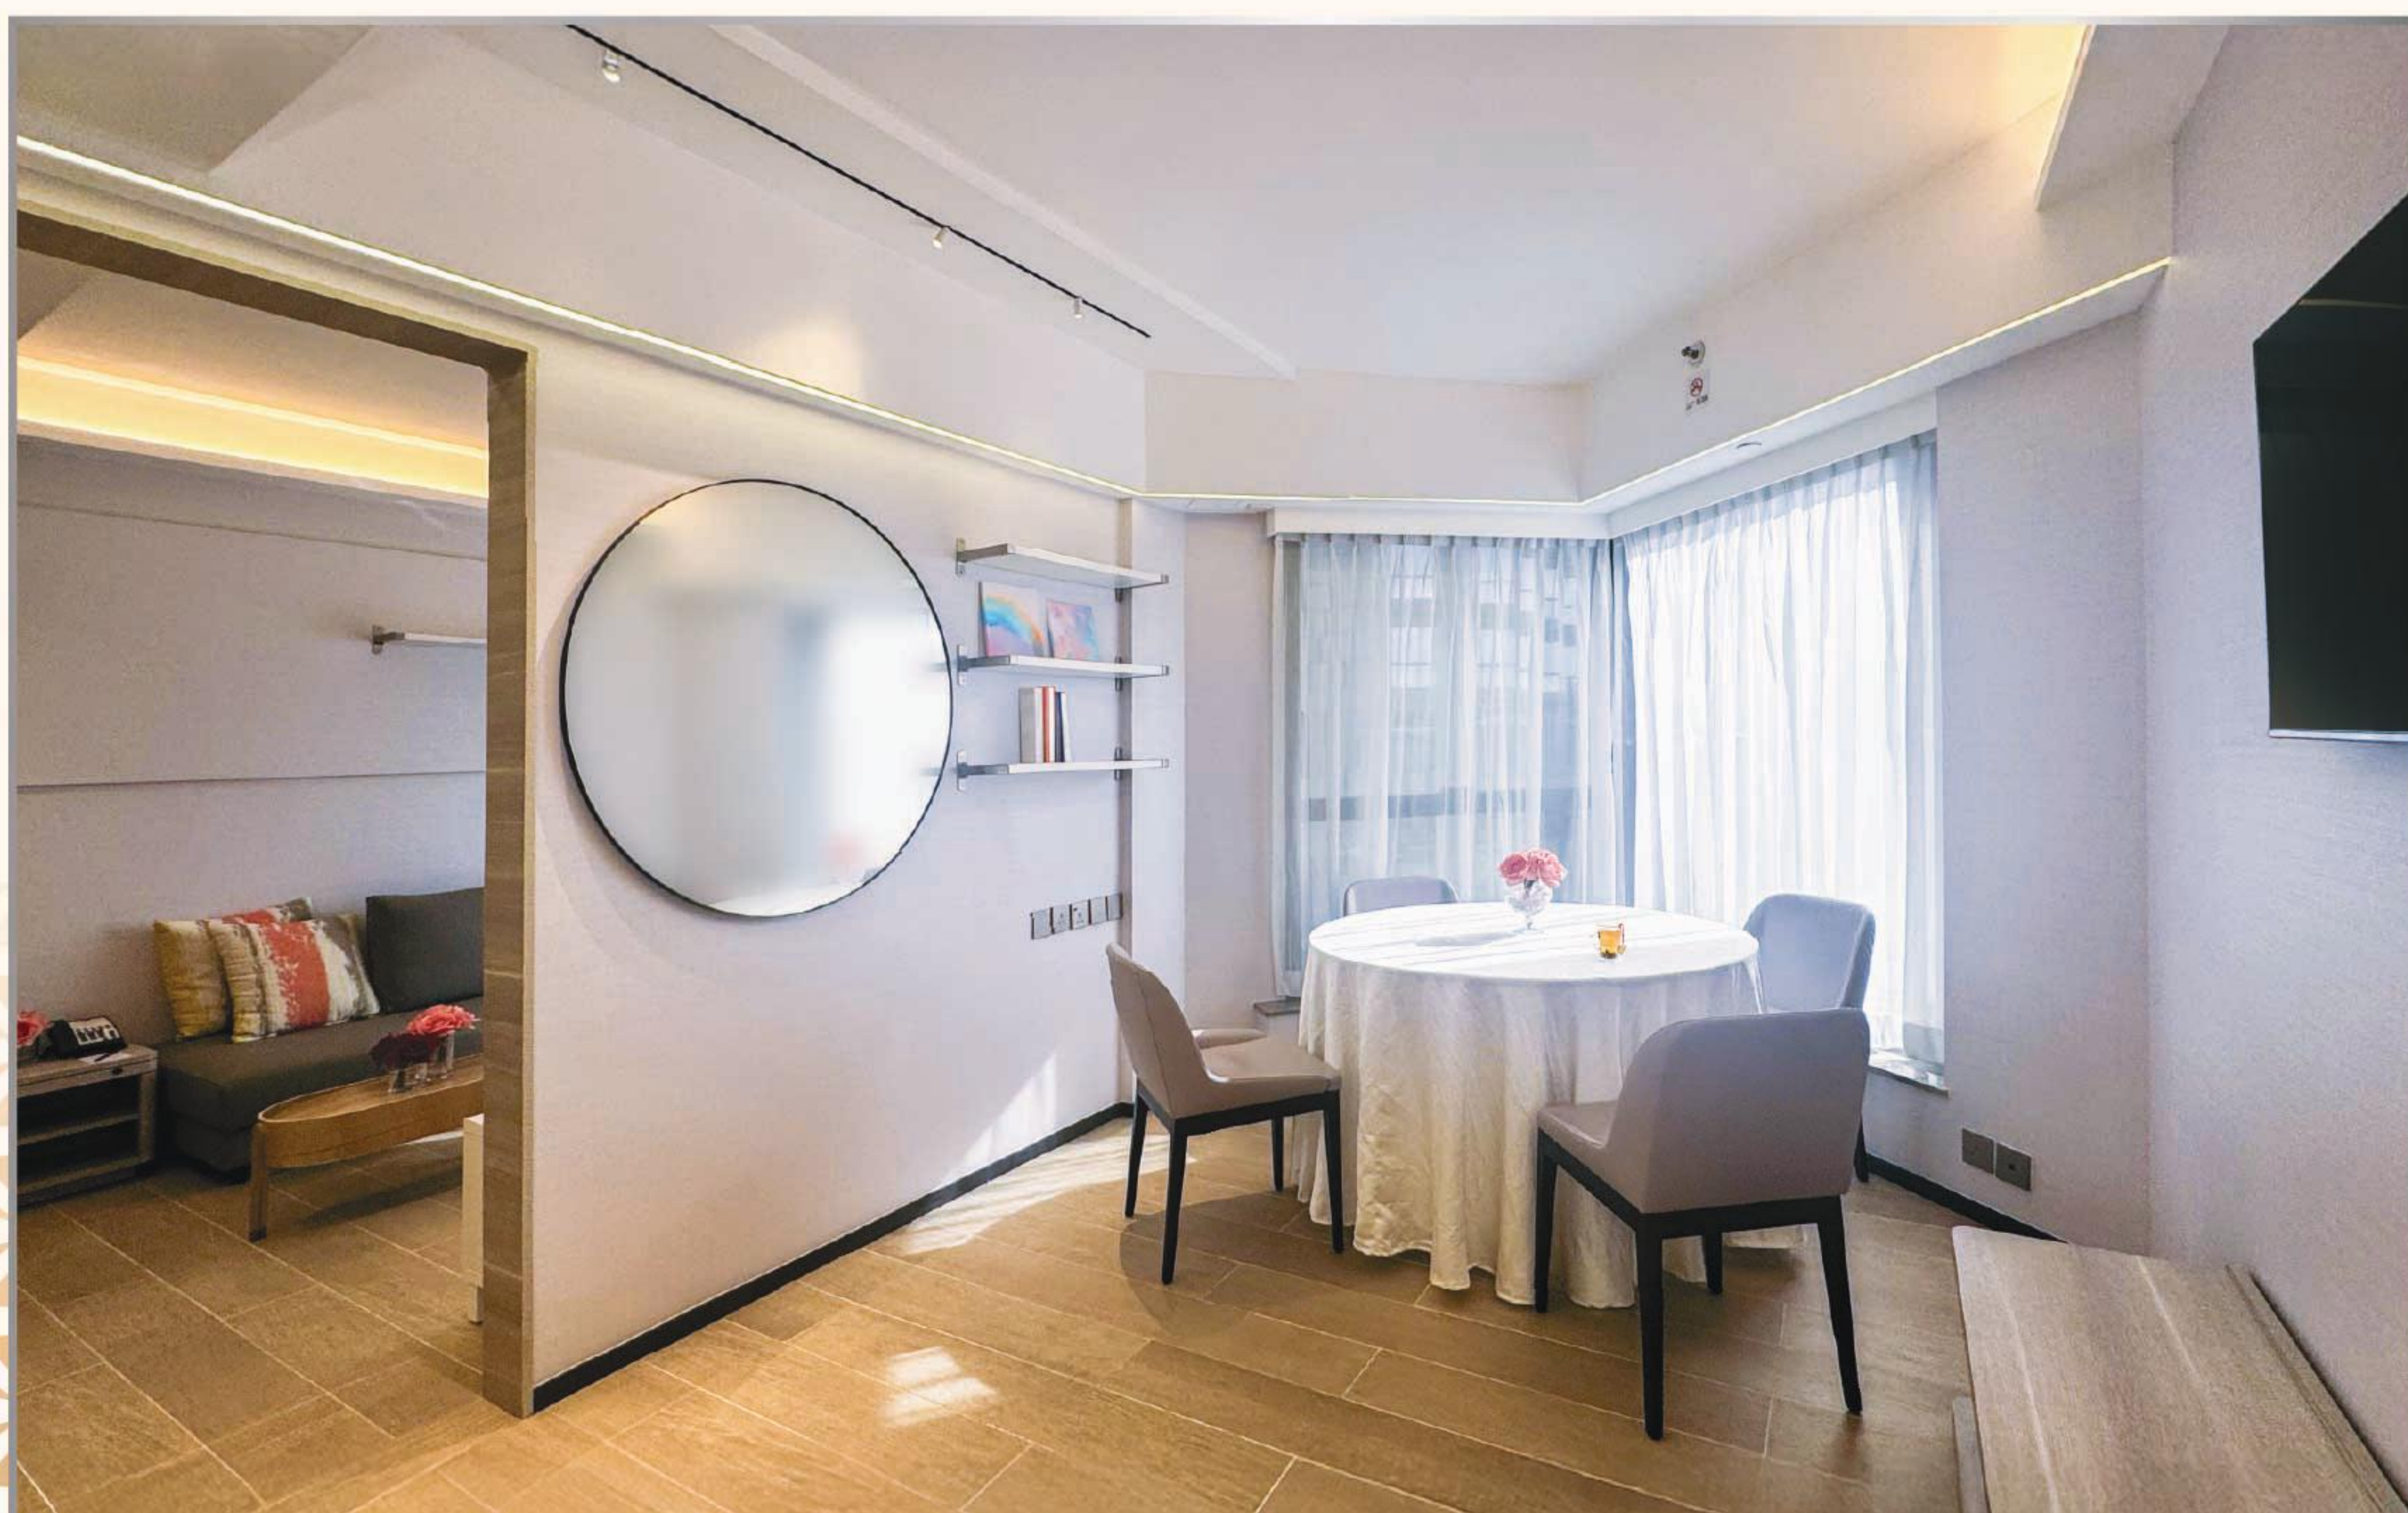

# 住宿

酒店擁有840間舒適的客房和套房，所有客房均配備木紋地磚和獨立通風系統，多樣化的現代設施，營造出溫馨而舒適的氛圍。

# 歷山套房

套房融合雅緻美學與舒適簡約。設有兩間精緻臥室，皆配備獨立衛浴，提供私密且便利的住宿體驗。寬敞客廳與四人專屬餐區，營造溫馨共享空間。

## 國王套房

享受寬敞現代套房中的城市美景，設有放鬆的臥室、書桌和獨立的寬敞客廳及餐區，配備豪華的家具和優雅的裝飾。

## 女王套房

套房時尚寬敞，舒適的臥室配備工作枱，另有搭配梳化的獨立客廳。設有全景窗戶，可以俯瞰周圍社區的壯觀景色。