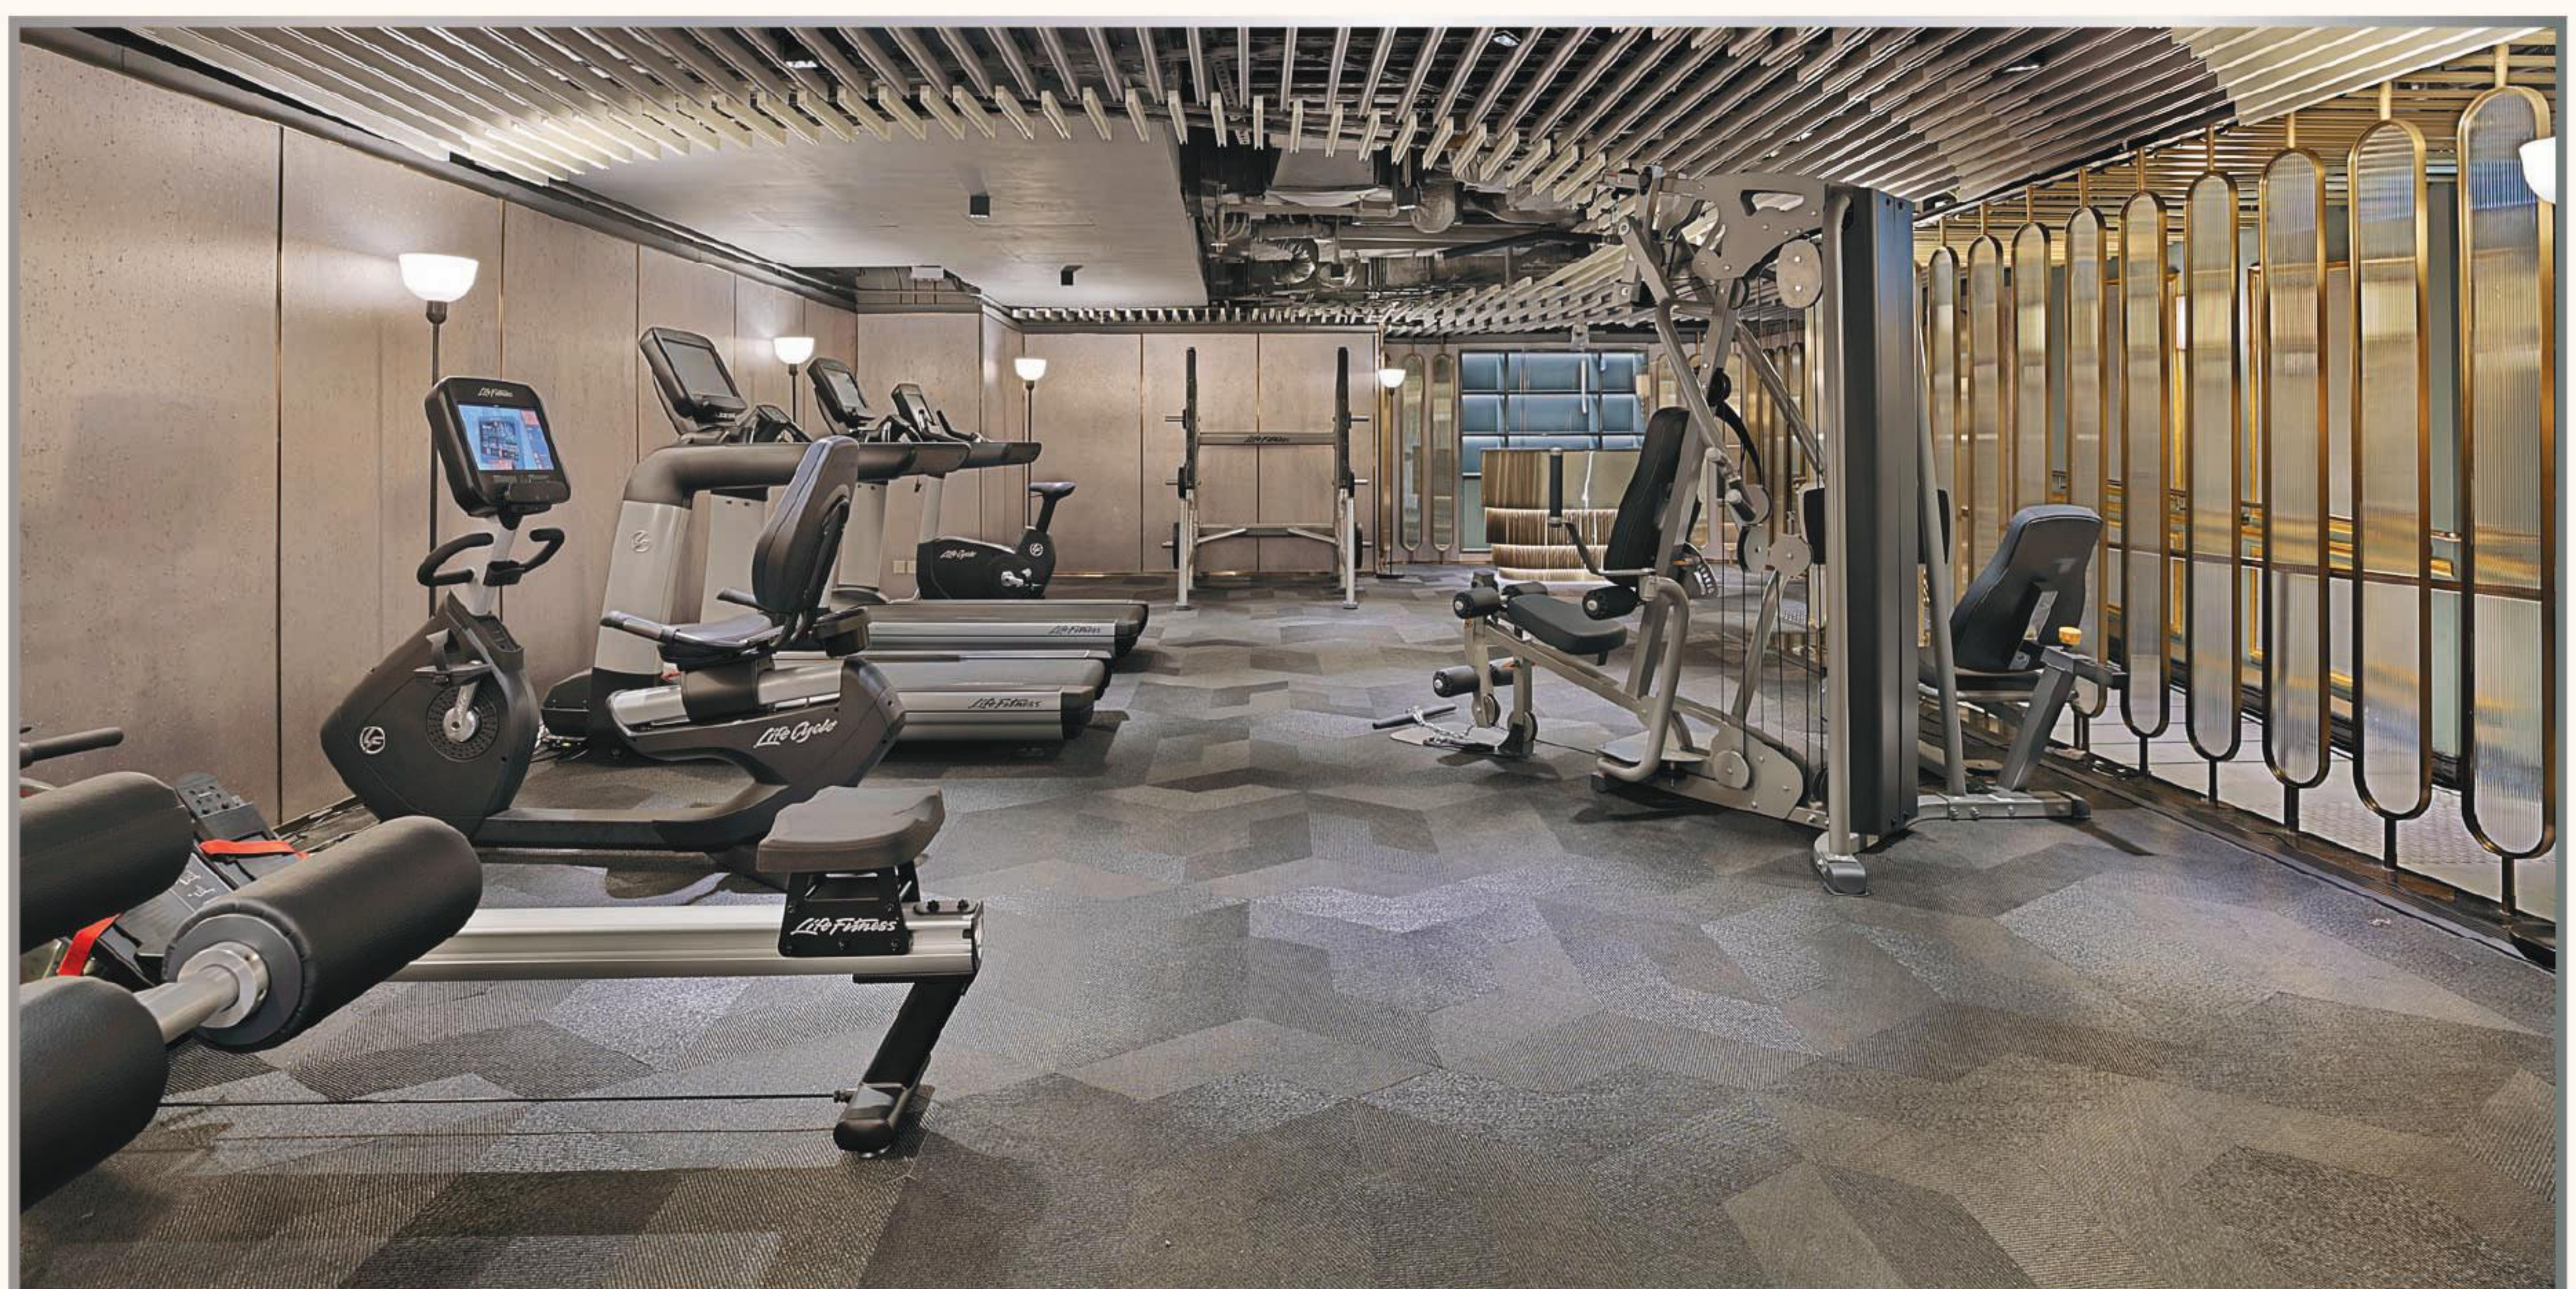

## 健身中心

在設備齊全的健身中心煥發活力，您可以探索多種健身選擇，以符合您的健身目標。

開放時間：07:00 - 23:00

位置：西翼大堂樓層

Café &

歷山餐廳