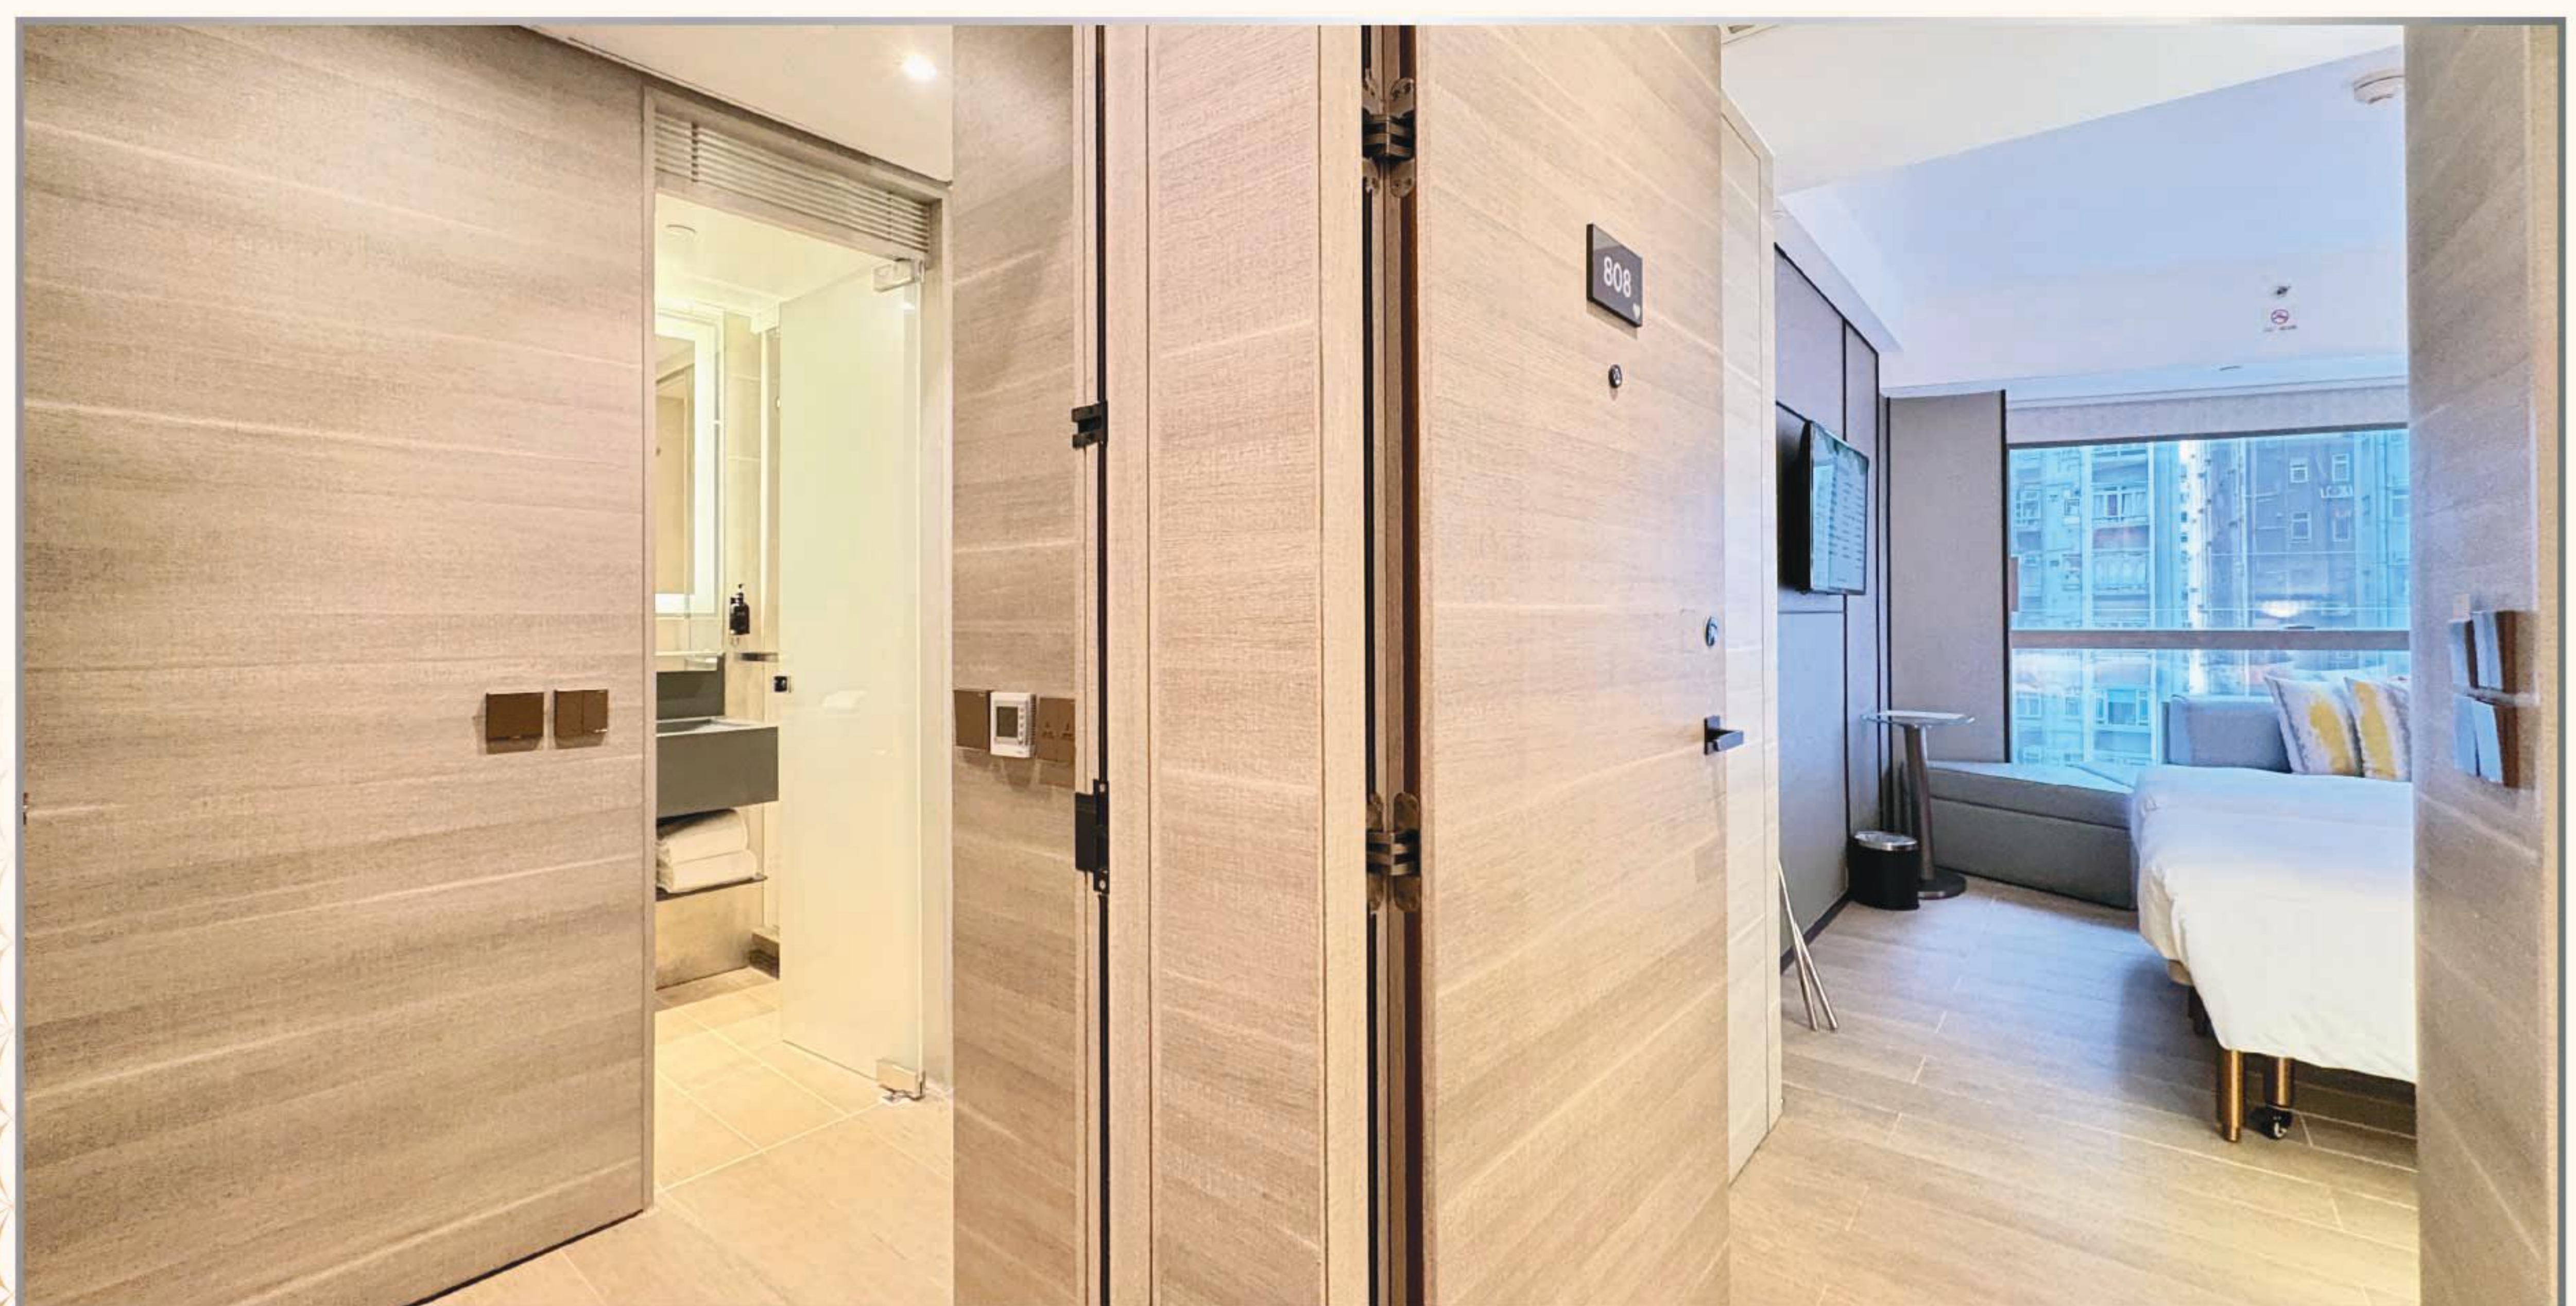

# 歷山套房

套房融合雅緻美學與舒適簡約。設有兩間精緻臥室，皆配備獨立衛浴，提供私密且便利的住宿體驗。寬敞客廳與四人專屬餐區，營造溫馨共享空間。

## 國王套房

享受寬敞現代套房中的城市美景，設有放鬆的臥室、書桌和獨立的寬敞客廳及餐區，配備豪華的家具和優雅的裝飾。

## 女王套房

套房時尚寬敞，舒適的臥室配備工作枱，另有搭配梳化的獨立客廳。設有全景窗戶，可以俯瞰周圍社區的壯觀景色。

## 梅花

現代設計的房間，配有一張雙人床或兩張單人床及梳化床，俯瞰壯觀的維多利亞港或充滿活力的城市景觀，適合最多3人入住。