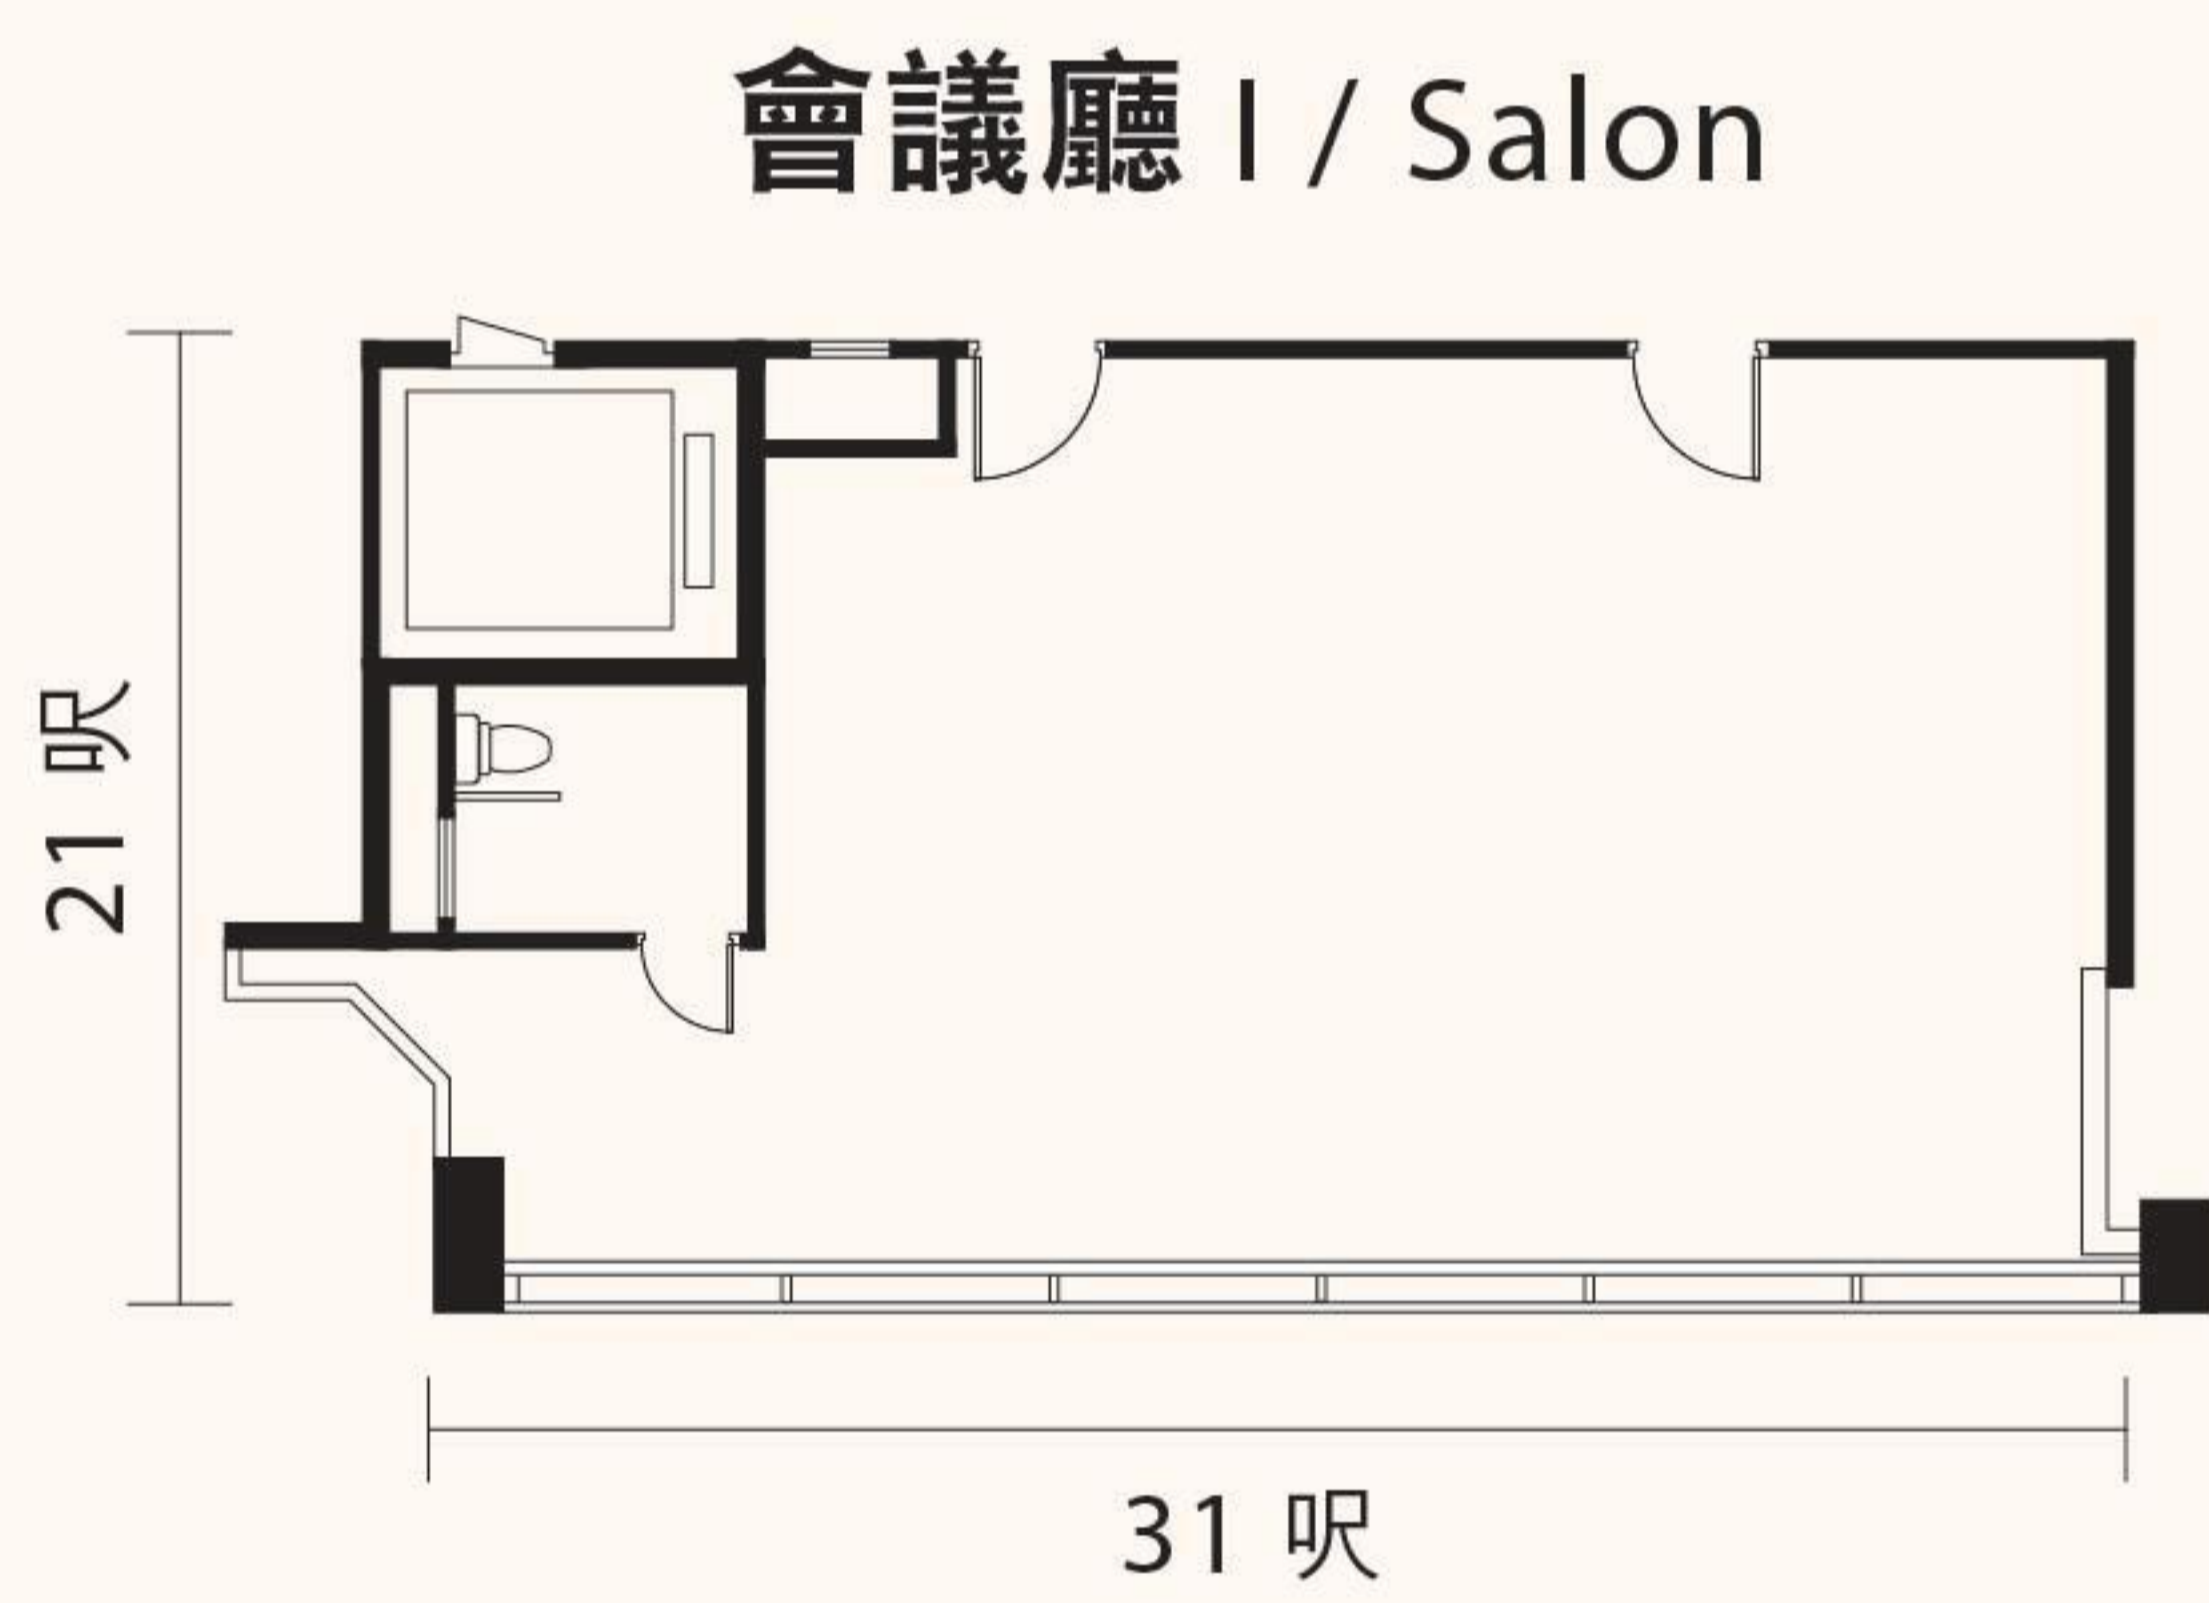

## 會議與活動

位於大堂樓層，佔地935平方米(9,990平方呎)、樓高4米(13呎)的宴會廳是舉辦各類大小型慶祝活動、展覽、宴會或私人聚餐的理想場所。

可劃分為3個獨立場地，配合小型活動的需要。連接佔地275平方米(2,940平方呎)的迎賓區，適合進行宴會前雞尾酒會或小酌休憩。

## 會議室 - 商務及特別慶典

面積可達60平方米(650平方呎)，樓高2.3米(7.6呎)，可根據您的商務和活動需求進行調整。

## 宴會廳 - 婚禮

宴會廳裝潢璀璨典雅，配上氣派非凡的水晶吊燈及金色鏤花大門，貴氣盡顯。同時可劃分為3個獨立場地，滿足不同規模的婚宴需要。

場地	面積		樓高		酒會	宴會	課室式	劇院式	U型
	平方米	平方呎	米	呎	人數	圍數	人數	人數	人數
宴會廳 I	180	1,920	4	13	120	8	72	140	46
宴會廳 II	255	2,730	4	13	180	13	120	220	52
宴會廳 III	225	2,400	4	13	160	11	96	200	46
宴會廳 II - III	480	5,130	4	13	340	24	216	420	72
宴會廳 I + 迎賓區 I	255	2,720	4	13	180	12	102	200	58
宴會廳 II + 迎賓區 II	362	3,870	4	13	250	18	180	320	52
宴會廳 III + 迎賓區 III	318	3,400	4	13	220	15	138	280	46
宴會廳 II - III + 迎賓區 II - III	680	7,270	4	13	470	33	318	600	72
宴會廳 I - III + 迎賓區 I - III	935	9,990	4	13	650	45	420	800	-
會議廳 I / Salon	60	650	2.1	7	40	3	30	60	24
會議廳 III	53	570	2.3	7.6	35	2	25	50	19