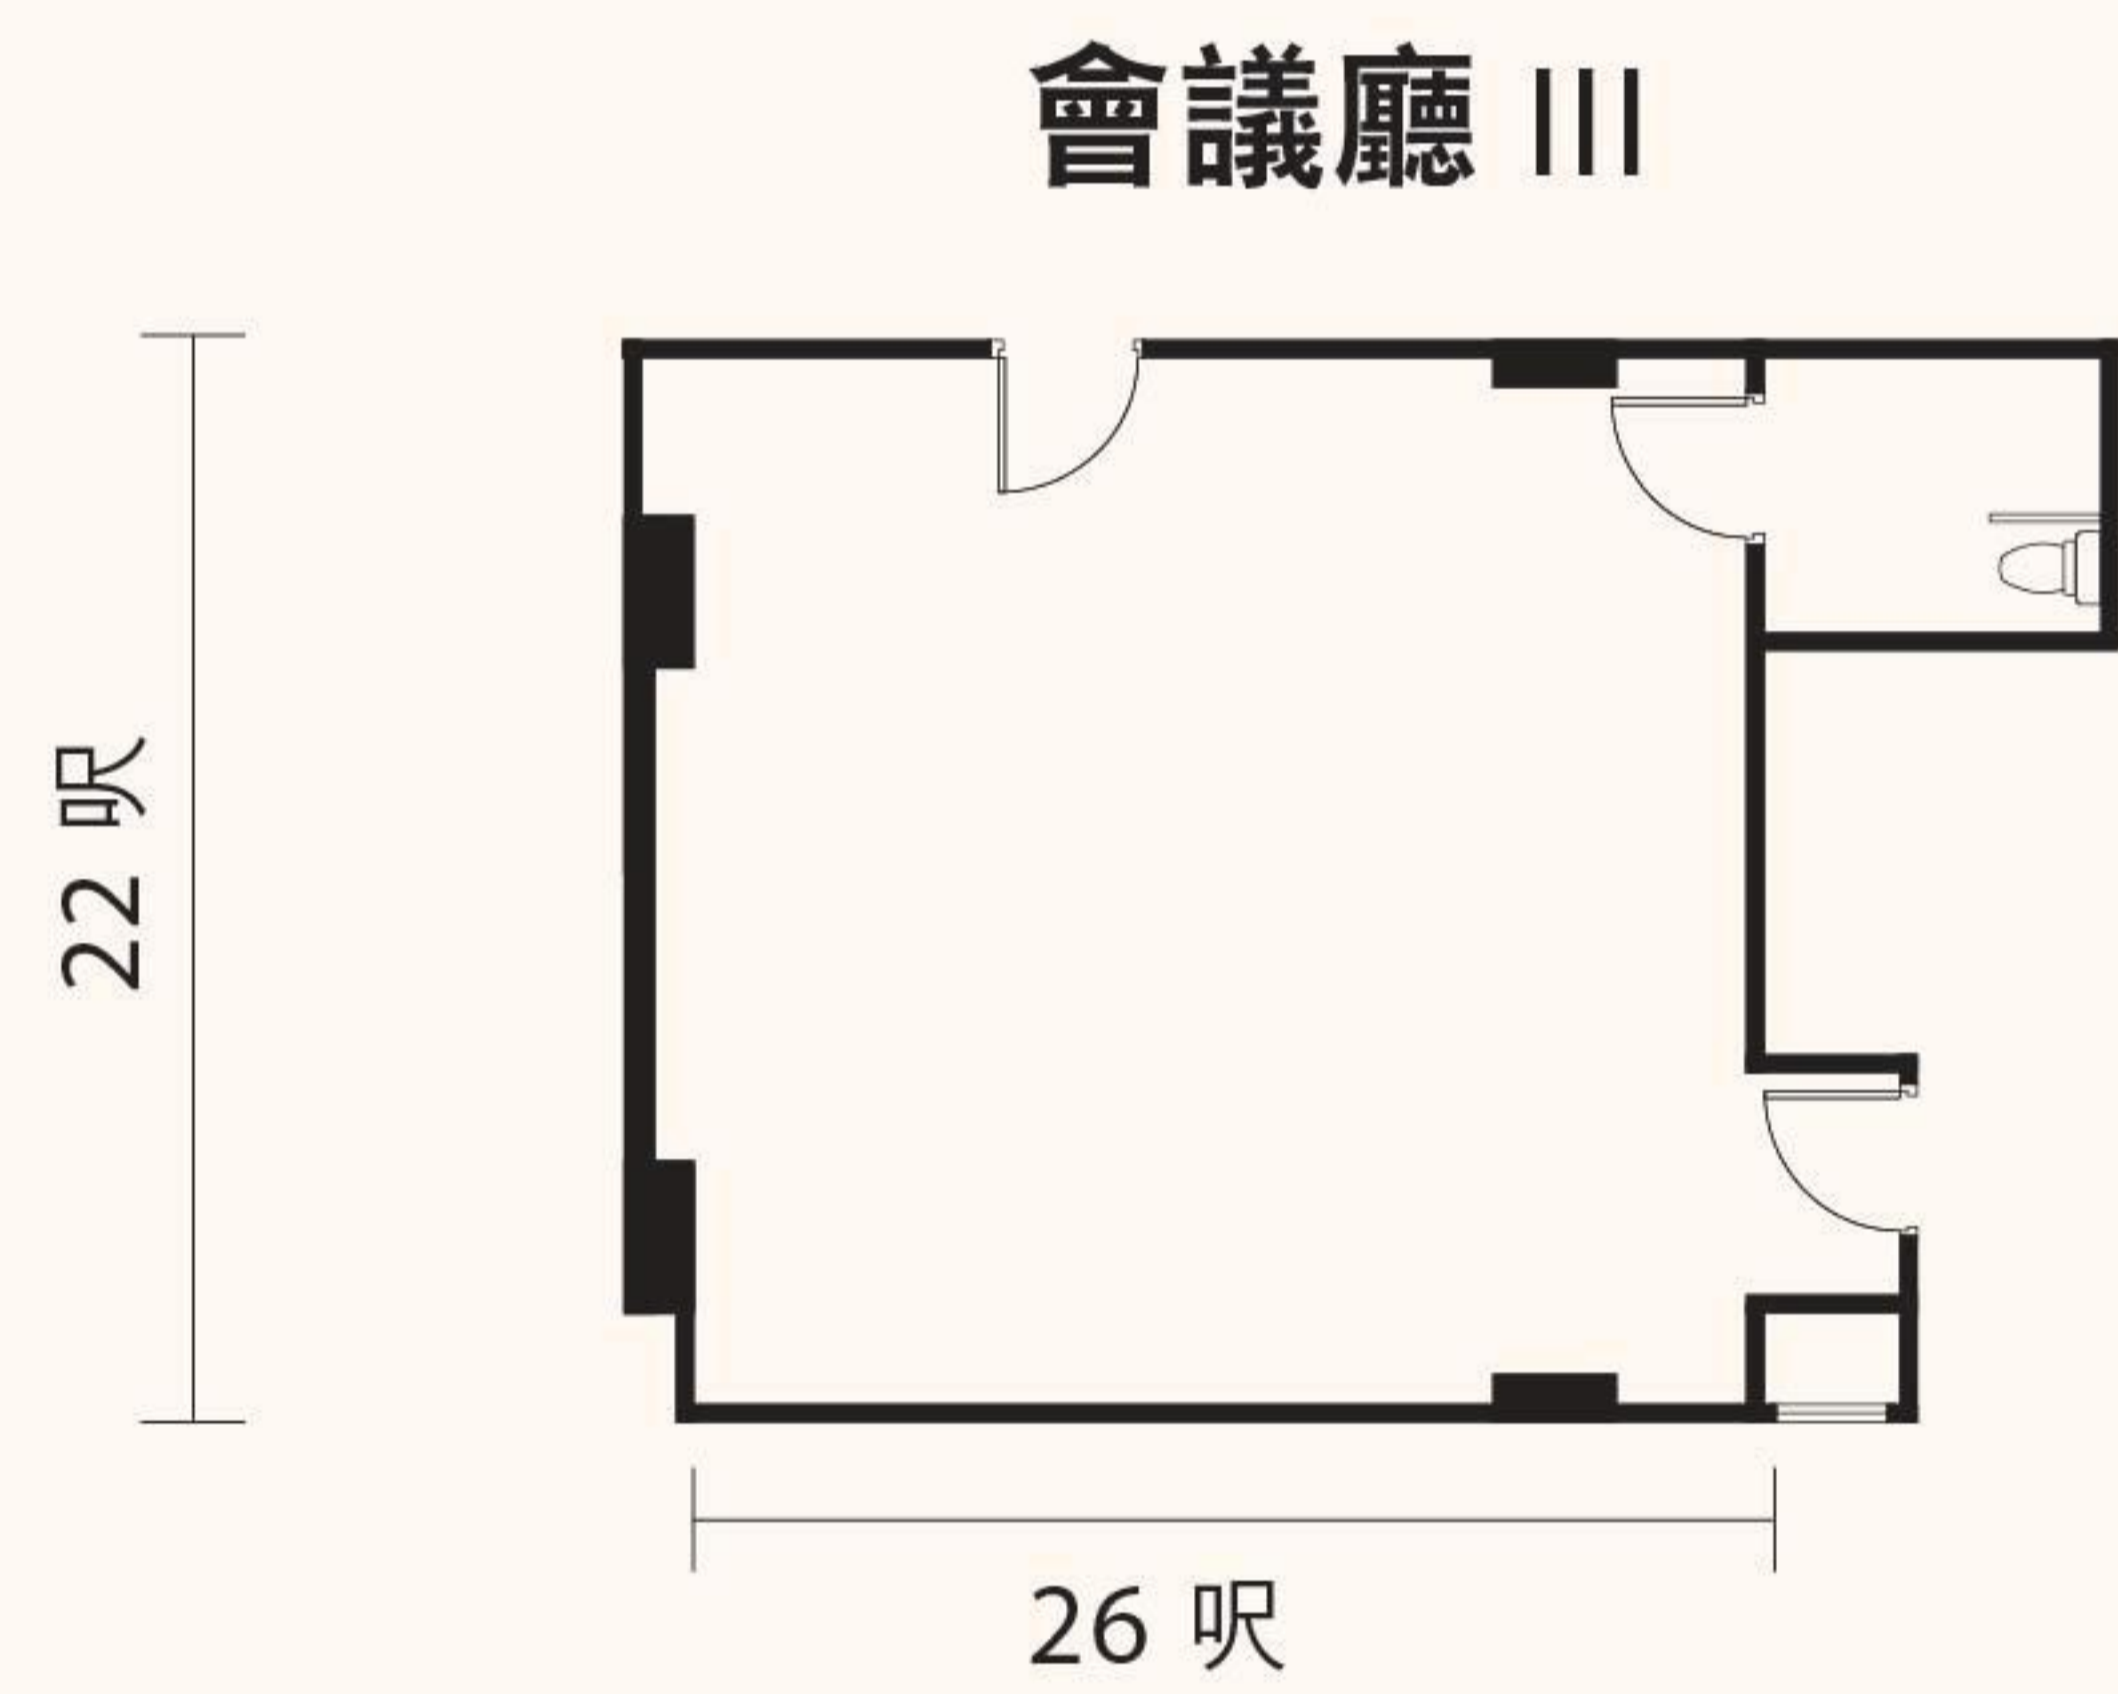

## 會議與活動

位於大堂樓層，佔地935平方米(9,990平方呎)、樓高4米(13呎)的宴會廳是舉辦各類大小型慶祝活動、展覽、宴會或私人聚餐的理想場所。

可劃分為3個獨立場地，配合小型活動的需要。連接佔地275平方米(2,940平方呎)的迎賓區，適合進行宴會前雞尾酒會或小酌休憩。

## 會議室 - 商務及特別慶典

面積可達60平方米(650平方呎)，樓高2.3米(7.6呎)，可根據您的商務和活動需求進行調整。

## 宴會廳 - 婚禮

宴會廳裝潢璀璨典雅，配上氣派非凡的水晶吊燈及金色鏤花大門，貴氣盡顯。同時可劃分為3個獨立場地，滿足不同規模的婚宴需要。

場地	面積		樓高		酒會	宴會	課室式	劇院式	U型
	平方米	平方呎	米	呎	人數	圍數	人數	人數	人數
宴會廳 I	180	1,920	4	13	120	8	72	140	46
宴會廳 II	255	2,730	4	13	180	13	120	220	52
宴會廳 III	225	2,400	4	13	160	11	96	200	46
宴會廳 II - III	480	5,130	4	13	340	24	216	420	72
宴會廳 I + 迎賓區 I	255	2,720	4	13	180	12	102	200	58
宴會廳 II + 迎賓區 II	362	3,870	4	13	250	18	180	320	52
宴會廳 III + 迎賓區 III	318	3,400	4	13	220	15	138	280	46
宴會廳 II - III + 迎賓區 II - III	680	7,270	4	13	470	33	318	600	72
宴會廳 I - III + 迎賓區 I - III	935	9,990	4	13	650	45	420	800	-
會議廳 I / Salon	60	650	2.1	7	40	3	30	60	24
會議廳 III	53	570	2.3	7.6	35	2	25	50	19