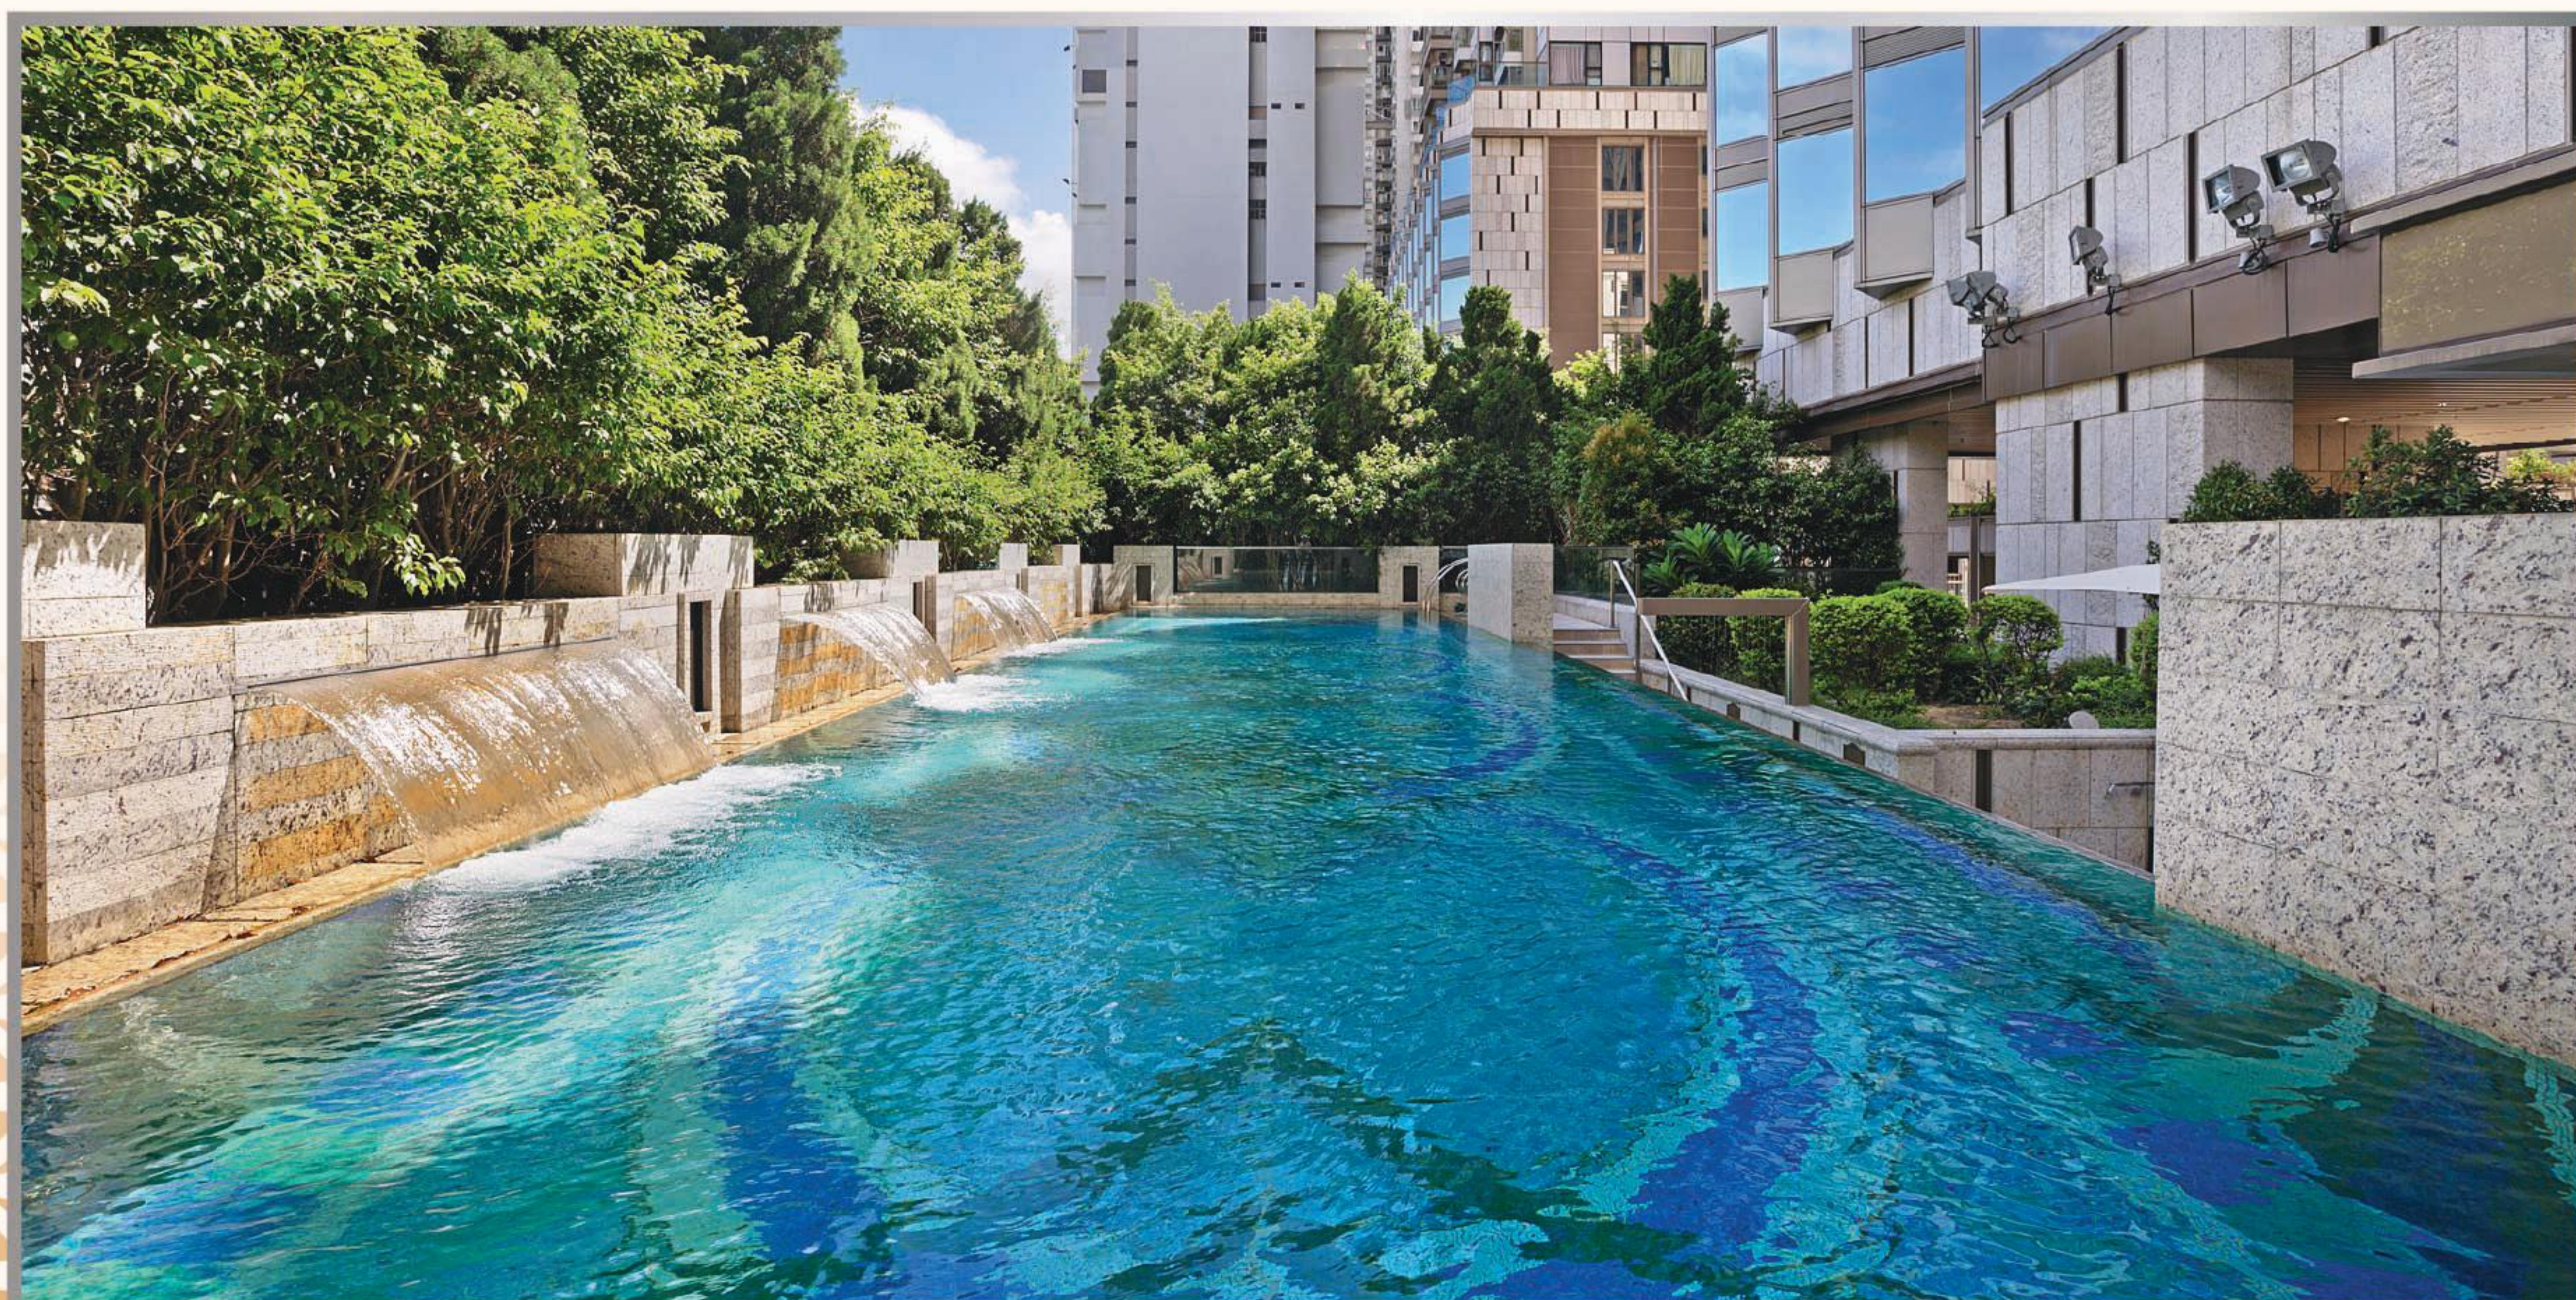

# 康樂設施

## 游泳池

室外游泳池被繁茂的植物環繞，形成自然的保護屏障，提供隱私，是在陽光下享受愉快游泳的理想場所。

開放時間：

5月至9月：08:00 - 20:00

10月至11月：09:00 - 20:00

12月至4月：關閉