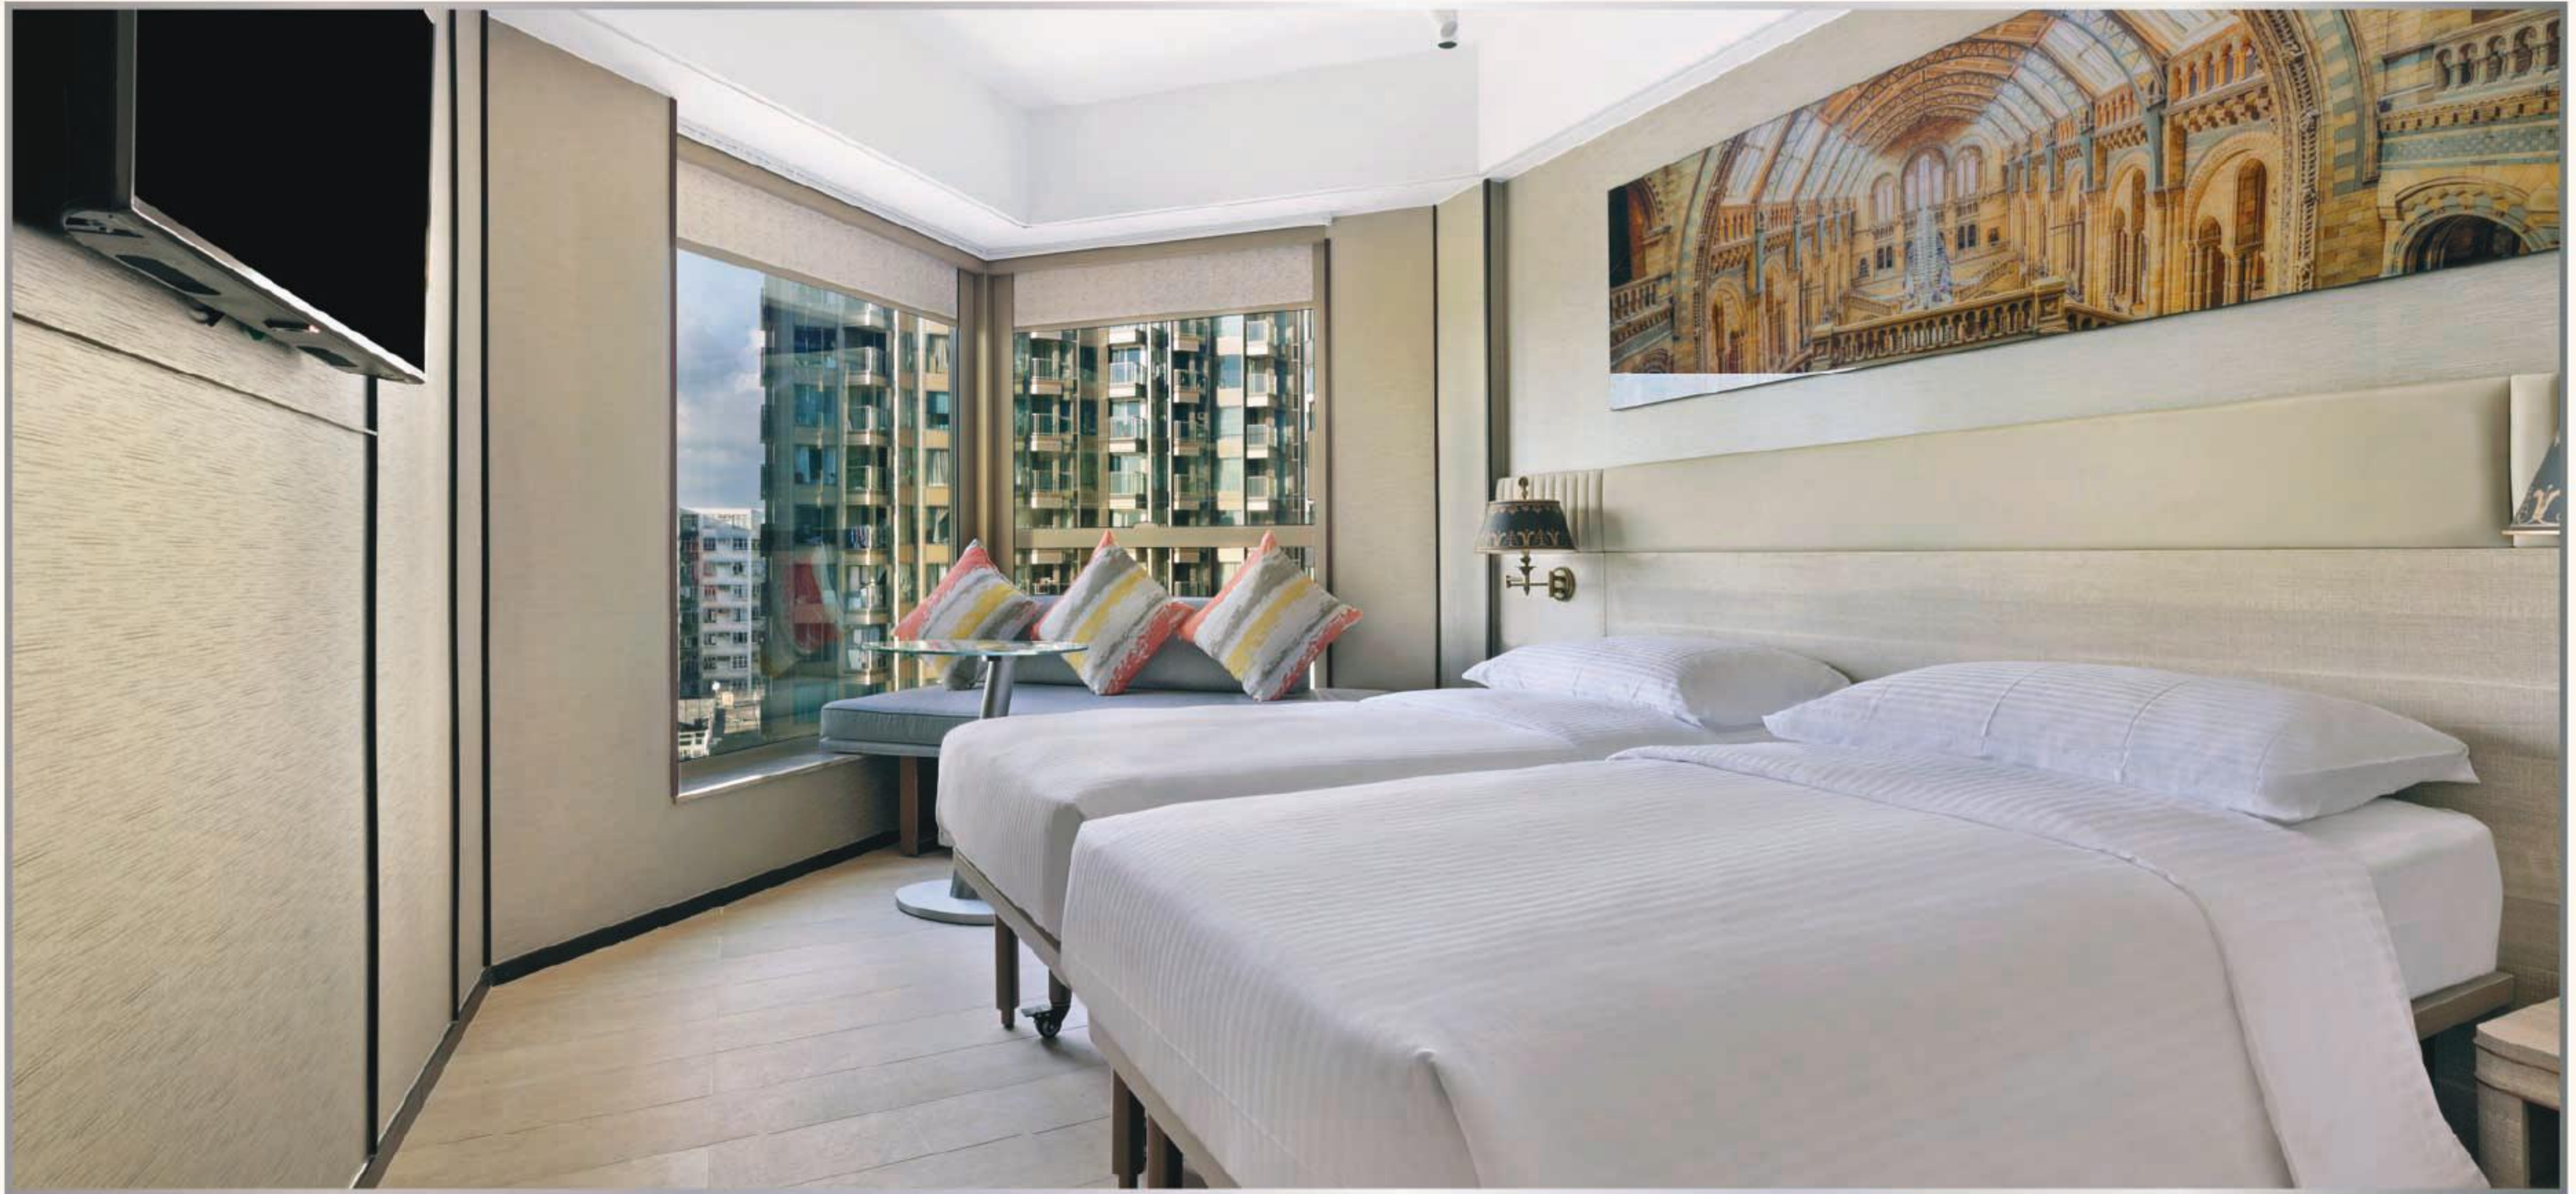

葵扇

以自然色調設計的連通房，配有舒適的雙人床或雙床及梳化床，適合最多6人入住。