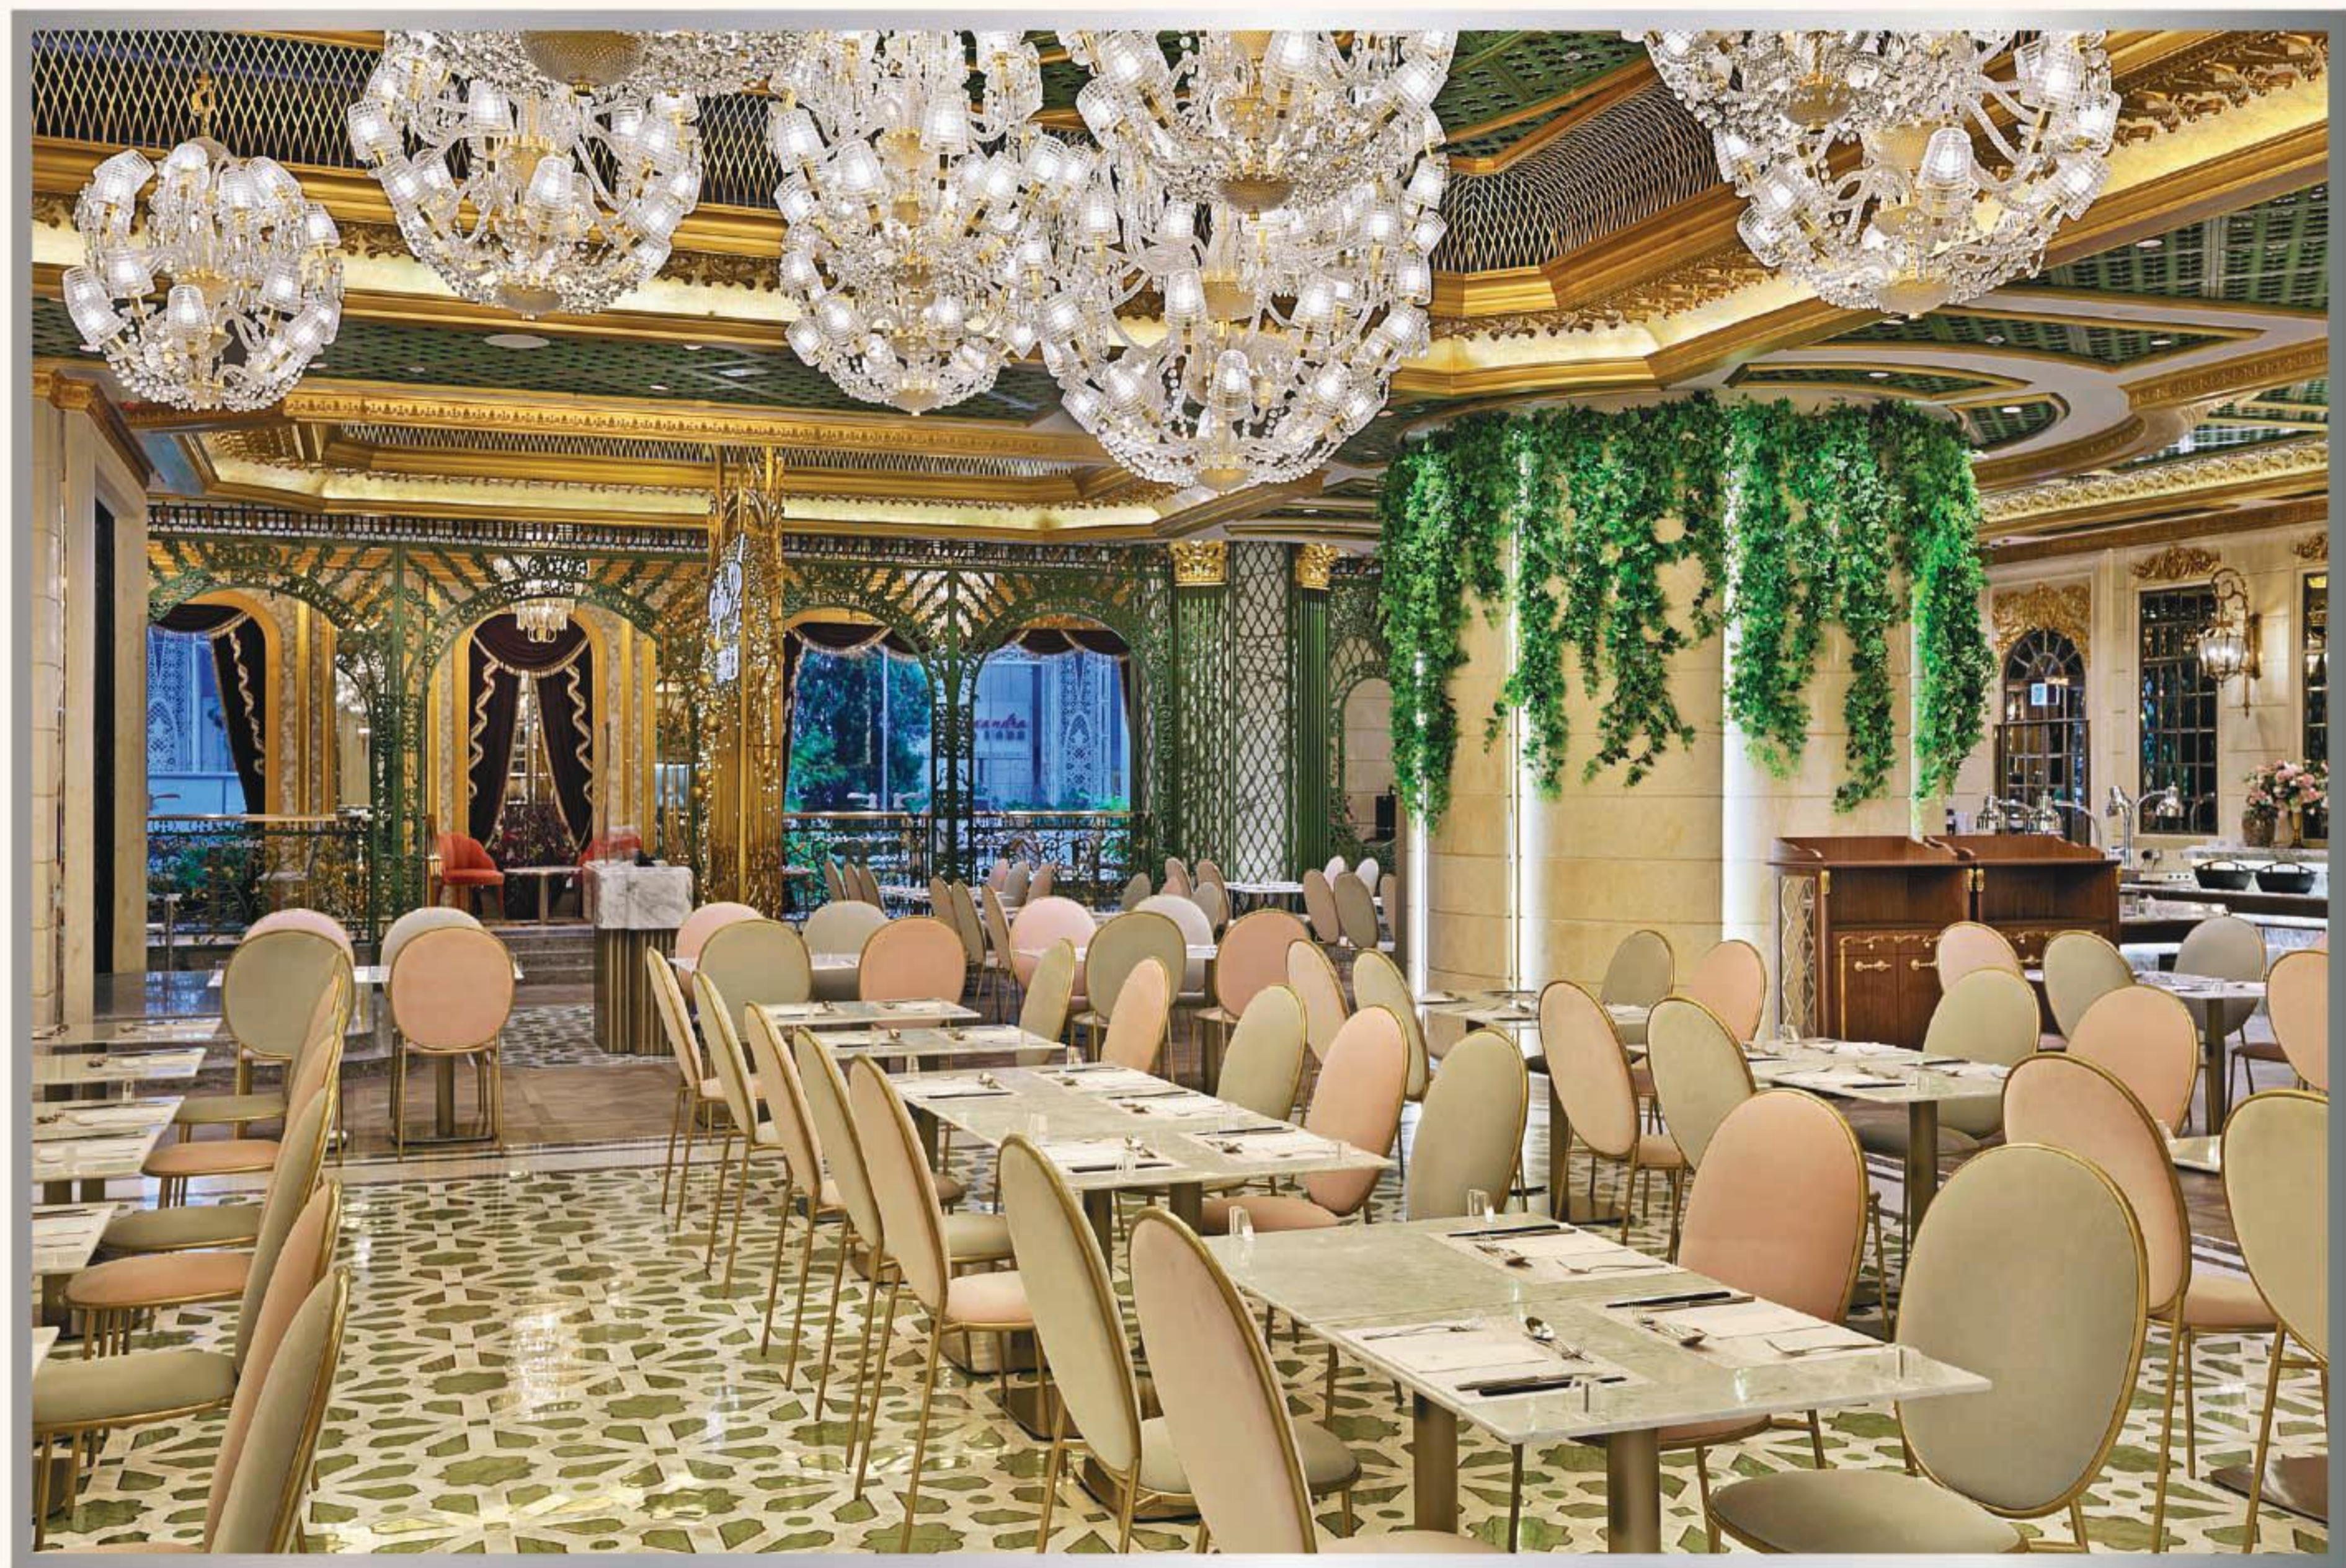

餐飲

歷山餐廳

酒店餐廳位於大堂樓層，設計盡顯奢華氣派，提供豐富的全天候國際單點菜單、午市套餐、下午茶套餐、半自助餐及自助餐。