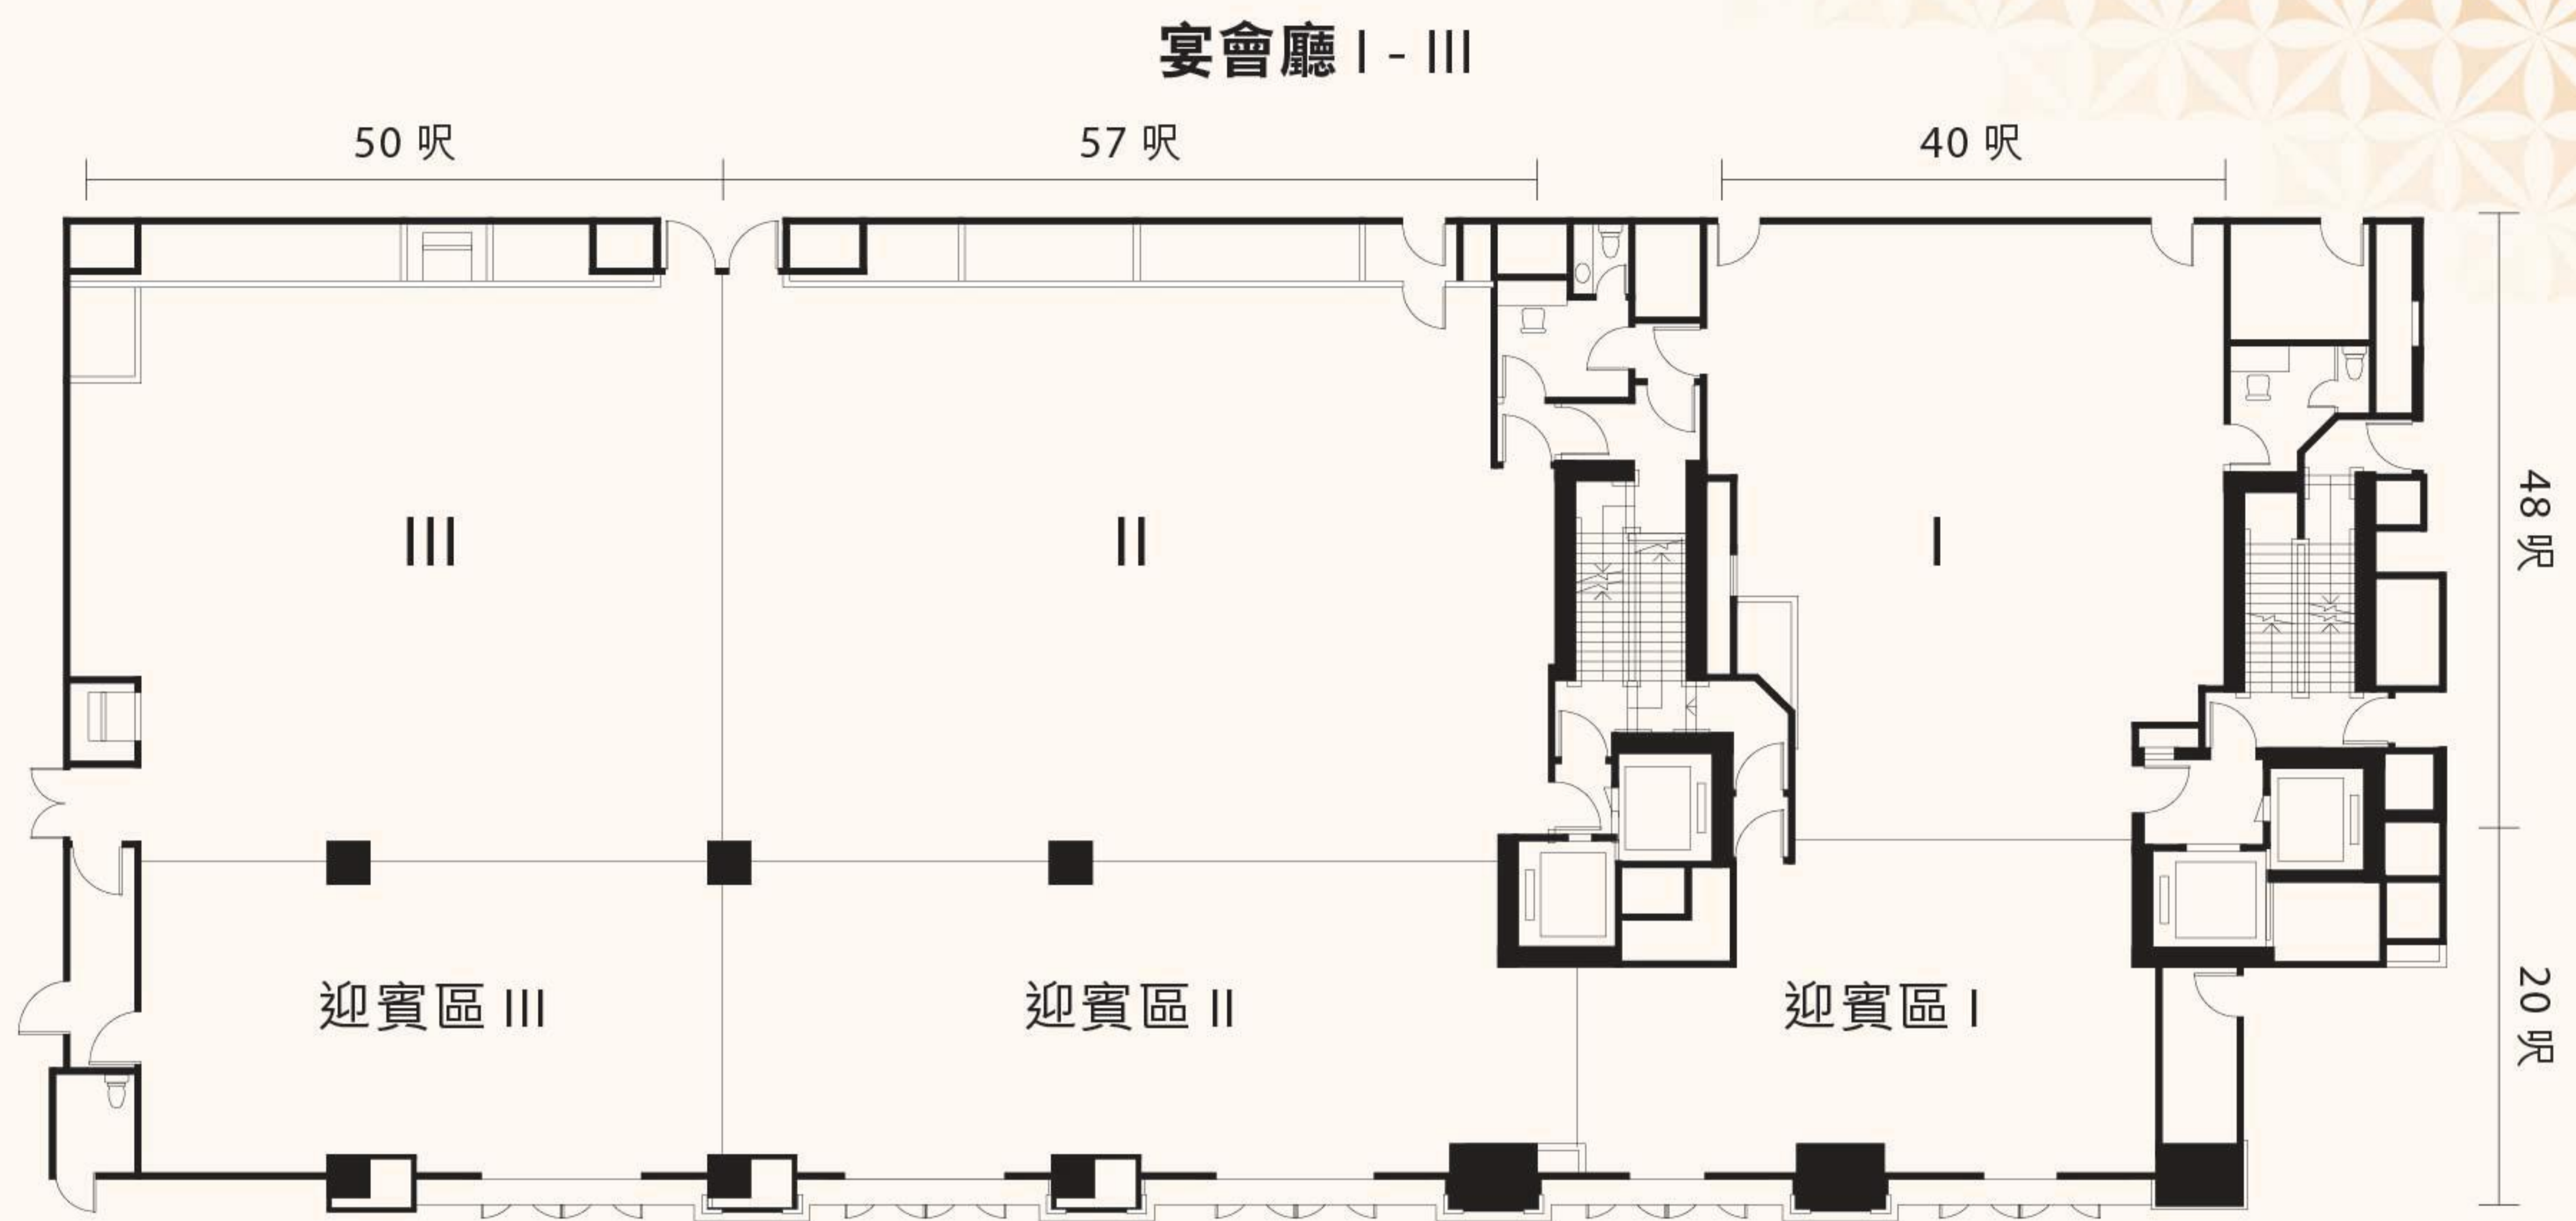

## 會議與活動

位於大堂樓層，佔地935平方米(9,990平方呎)、樓高4米(13呎)的宴會廳是舉辦各類大小型慶祝活動、展覽、宴會或私人聚餐的理想場所。

可劃分為3個獨立場地，配合小型活動的需要。連接佔地275平方米(2,940平方呎)的迎賓區，適合進行宴會前雞尾酒會或小酌休憩。

## 會議室 - 商務及特別慶典

面積可達60平方米(650平方呎)，樓高2.3米(7.6呎)，可根據您的商務和活動需求進行調整。

## 宴會廳 - 婚禮

宴會廳裝潢璀璨典雅，配上氣派非凡的水晶吊燈及金色鏤花大門，貴氣盡顯。同時可劃分為3個獨立場地，滿足不同規模的婚宴需要。

場地	面積		樓高		酒會	宴會	課室式	劇院式	U型
	平方米	平方呎	米	呎	人數	圍數	人數	人數	人數
宴會廳 I	180	1,920	4	13	120	8	72	140	46
宴會廳 II	255	2,730	4	13	180	13	120	220	52
宴會廳 III	225	2,400	4	13	160	11	96	200	46
宴會廳 II - III	480	5,130	4	13	340	24	216	420	72
宴會廳 I + 迎賓區 I	255	2,720	4	13	180	12	102	200	58
宴會廳 II + 迎賓區 II	362	3,870	4	13	250	18	180	320	52
宴會廳 III + 迎賓區 III	318	3,400	4	13	220	15	138	280	46
宴會廳 II - III + 迎賓區 II - III	680	7,270	4	13	470	33	318	600	72
宴會廳 I - III + 迎賓區 I - III	935	9,990	4	13	650	45	420	800	-
會議廳 I / Salon	60	650	2.1	7	40	3	30	60	24
會議廳 III	53	570	2.3	7.6	35	2	25	50	19