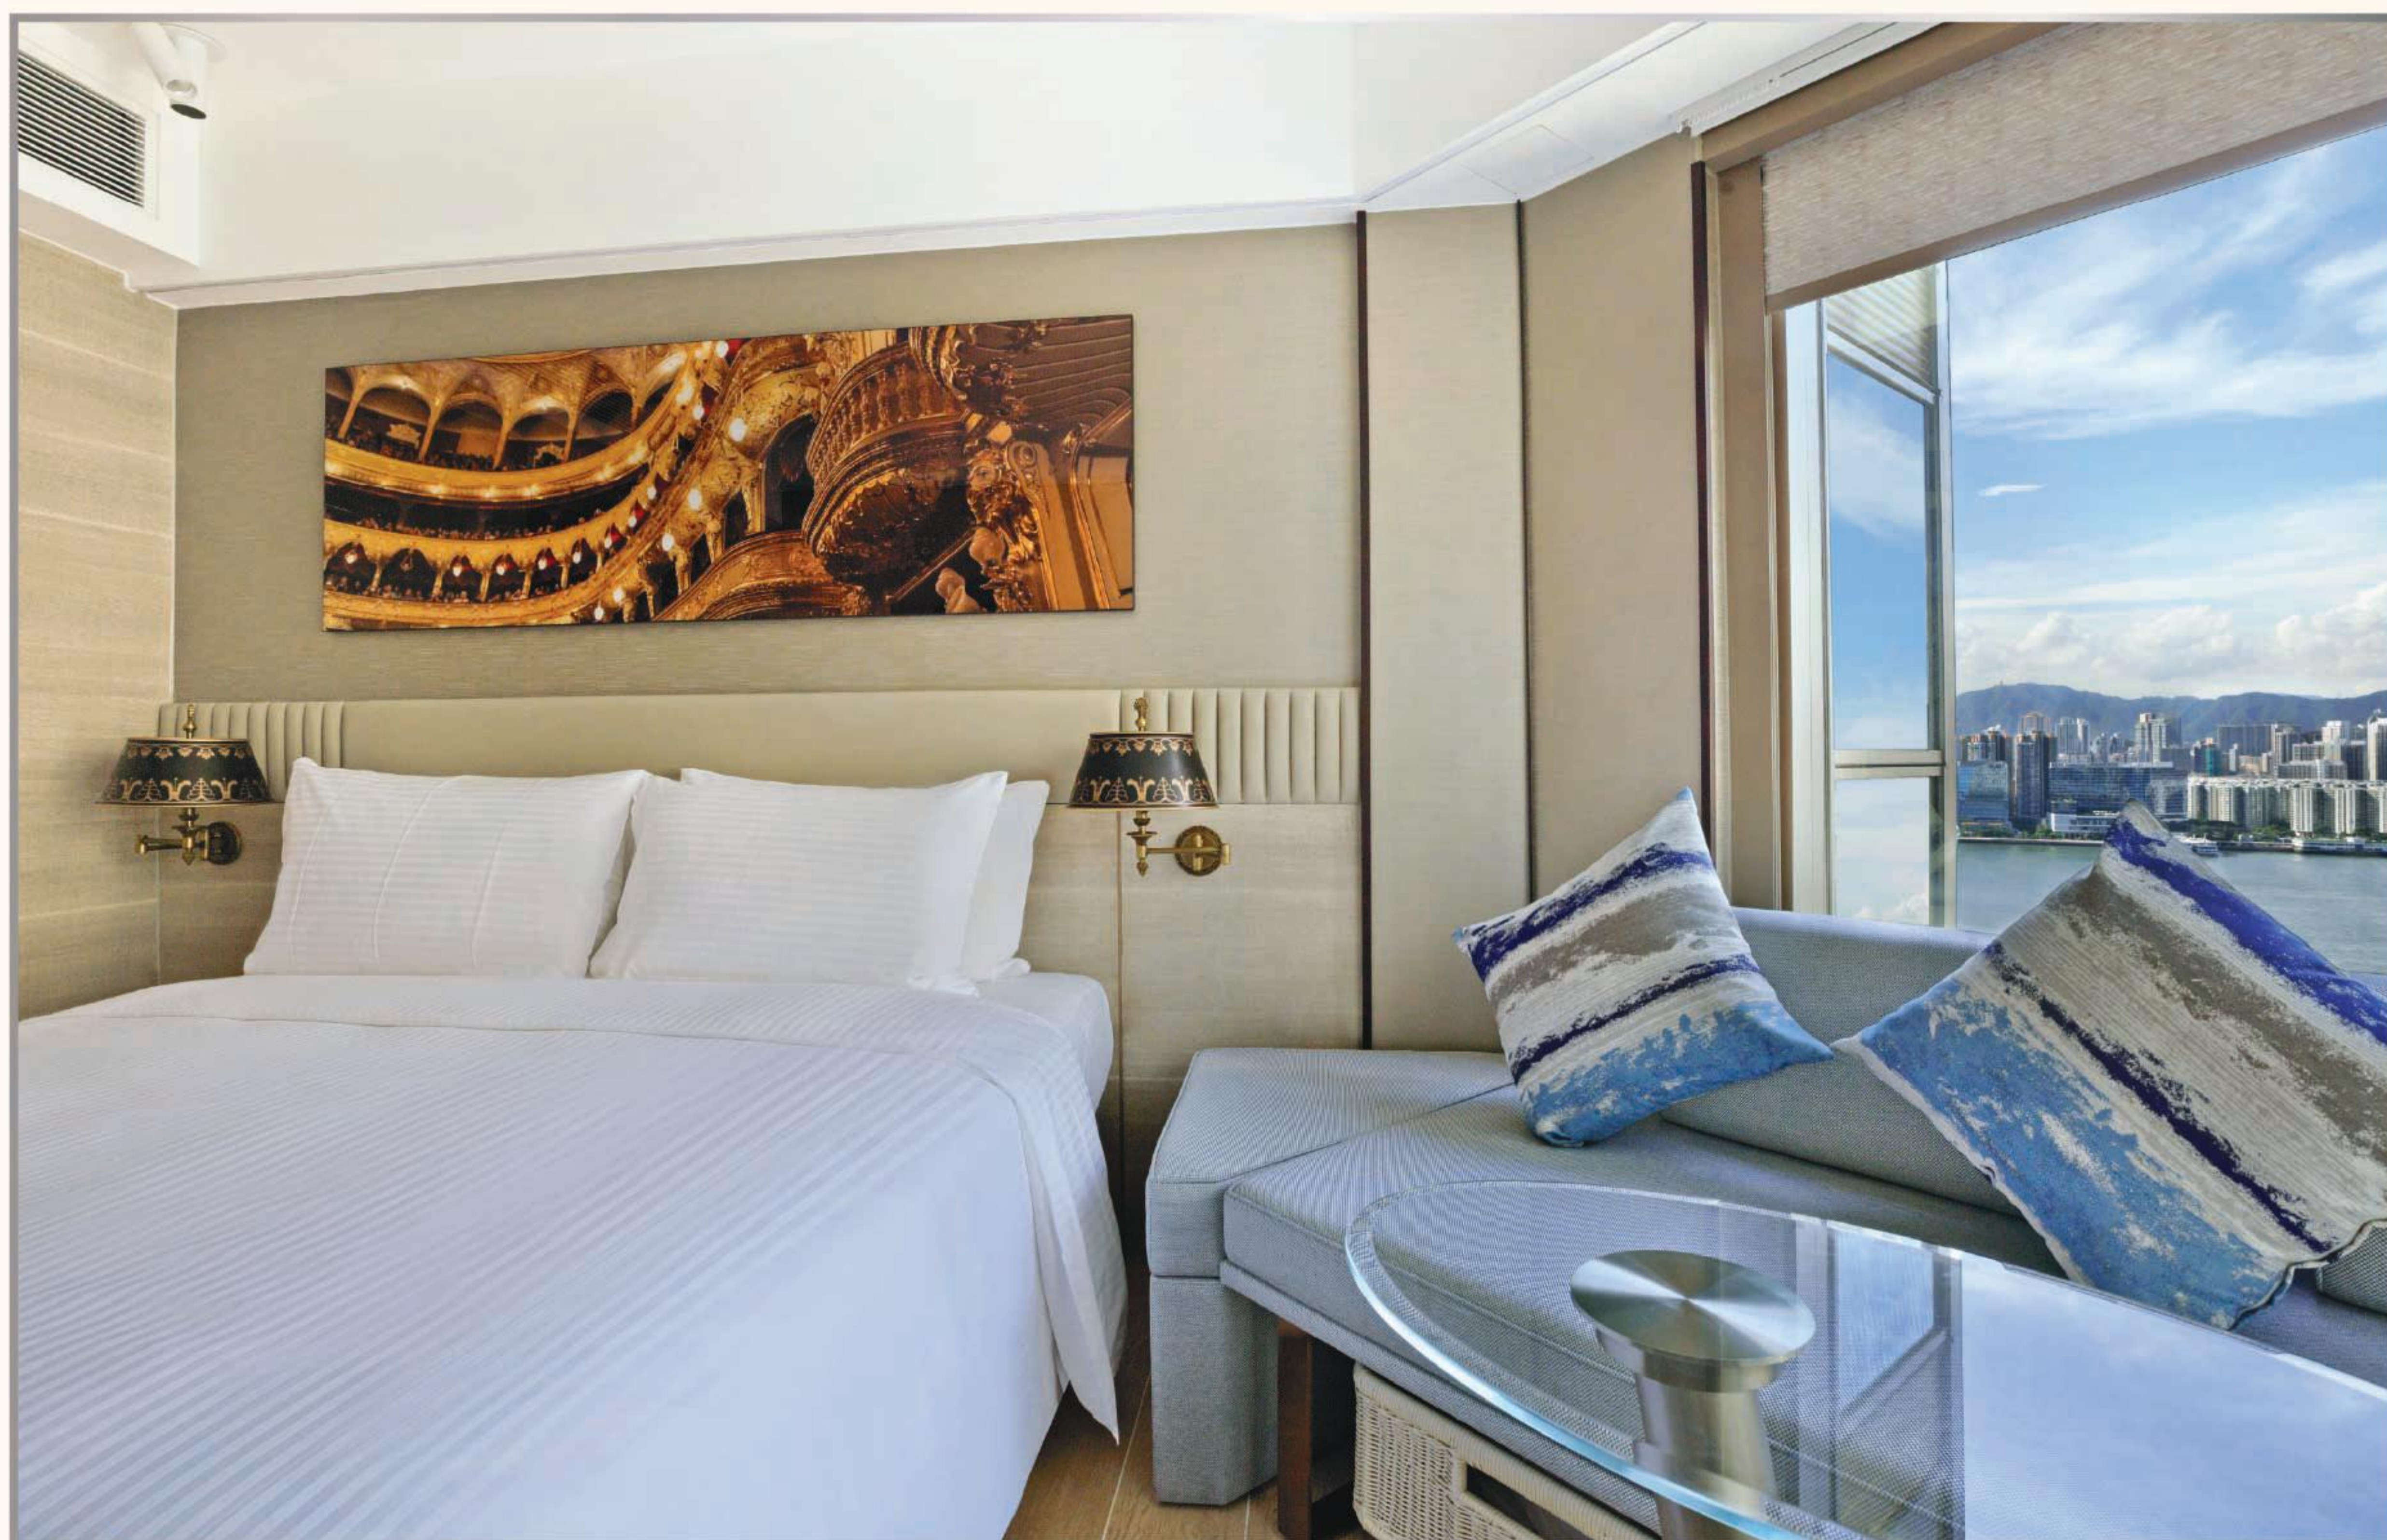

## 國王套房

享受寬敞現代套房中的城市美景，設有放鬆的臥室、書桌和獨立的寬敞客廳及餐區，配備豪華的家具和優雅的裝飾。

## 女王套房

套房時尚寬敞，舒適的臥室配備工作枱，另有搭配梳化的獨立客廳。設有全景窗戶，可以俯瞰周圍社區的壯觀景色。

## 梅花

現代設計的房間，配有一張雙人床或兩張單人床及梳化床，俯瞰壯觀的維多利亞港或充滿活力的城市景觀，適合最多3人入住。