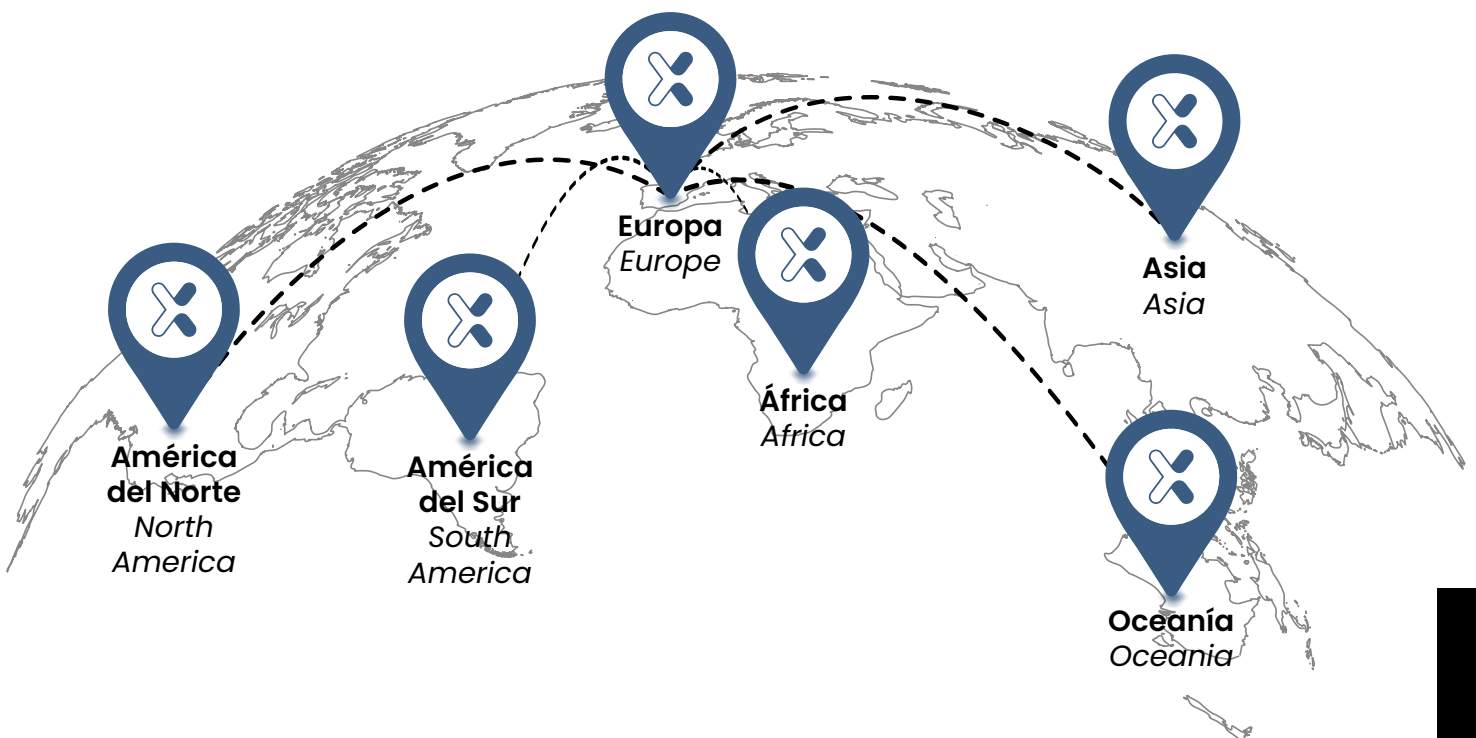

FLEXOR SPORT

ES Somos especialistas en la biomecánica del pie y desde 1963 aportamos salud y bienestar a las personas. Fabricamos plantillas y elementos anatómicos de primera calidad, apostando por el desarrollo y la innovación tecnológica, con el fin de ofrecer soluciones para la salud y la comodidad de las personas, utilizando los mejores materiales y nuestra tecnología exclusiva.

EN *We are specialists in foot biomechanics and since 1963 we have been providing people with health and wellbeing. We manufacture top quality insoles and anatomical elements, committed to technological development and innovation, in order to offer solutions for people's health and comfort, using the best materials and our exclusive technology.*