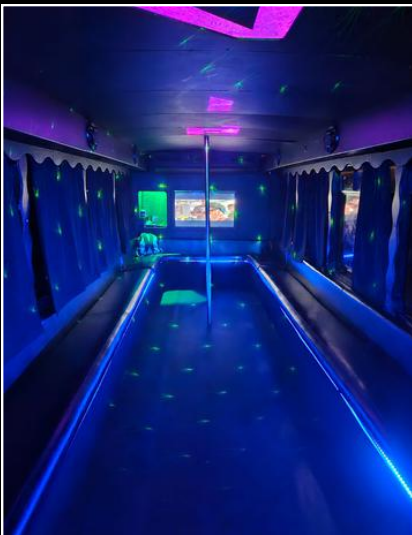

Precio

2 horas: \$370

3 horas: \$425

Incluye

Vasos, hielo, dj y bartender

capacidad de 25 a 30 personas

Envía la captura del limobus y contáctanos

CLICK AQUÍ
6233-2040