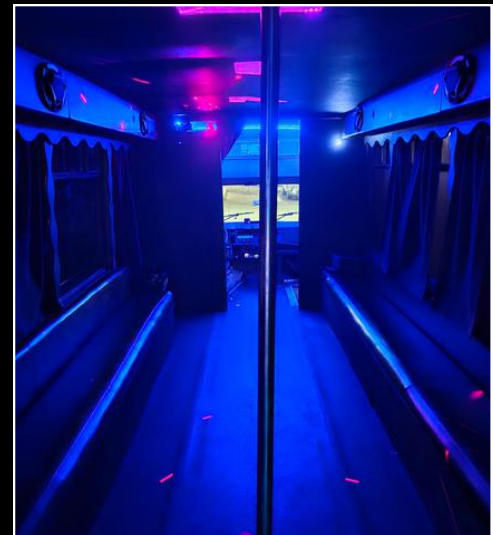

Precio

2 horas: \$370

3 horas: \$425

Incluye

Vasos, hielo, dj y bartender

capacidad de 25 a 30 personas

Envía la captura del limobus y contáctanos

CLICK AQUÍ
6233-2040