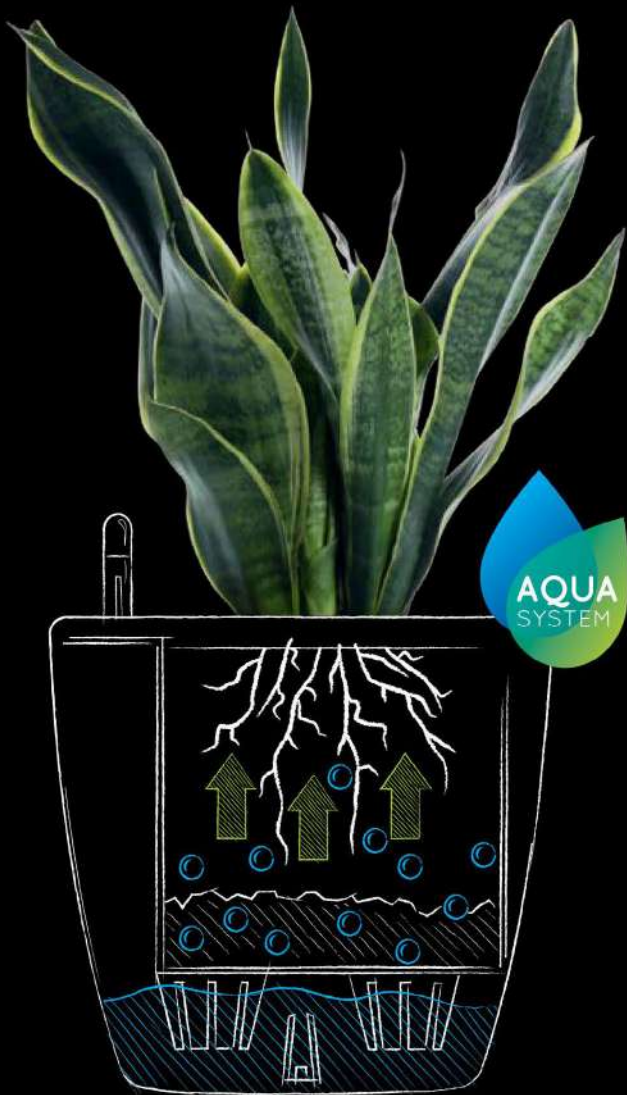

Aqua System

Monrovia - công nghệ đột phá giúp tự động tưới nước cho cây, tiết kiệm thời gian và nước, đồng thời bảo vệ môi trường. Mang đến trải nghiệm trồng cây thông minh tiết kiệm và tiện lợi.

Chậu chất lượng cao