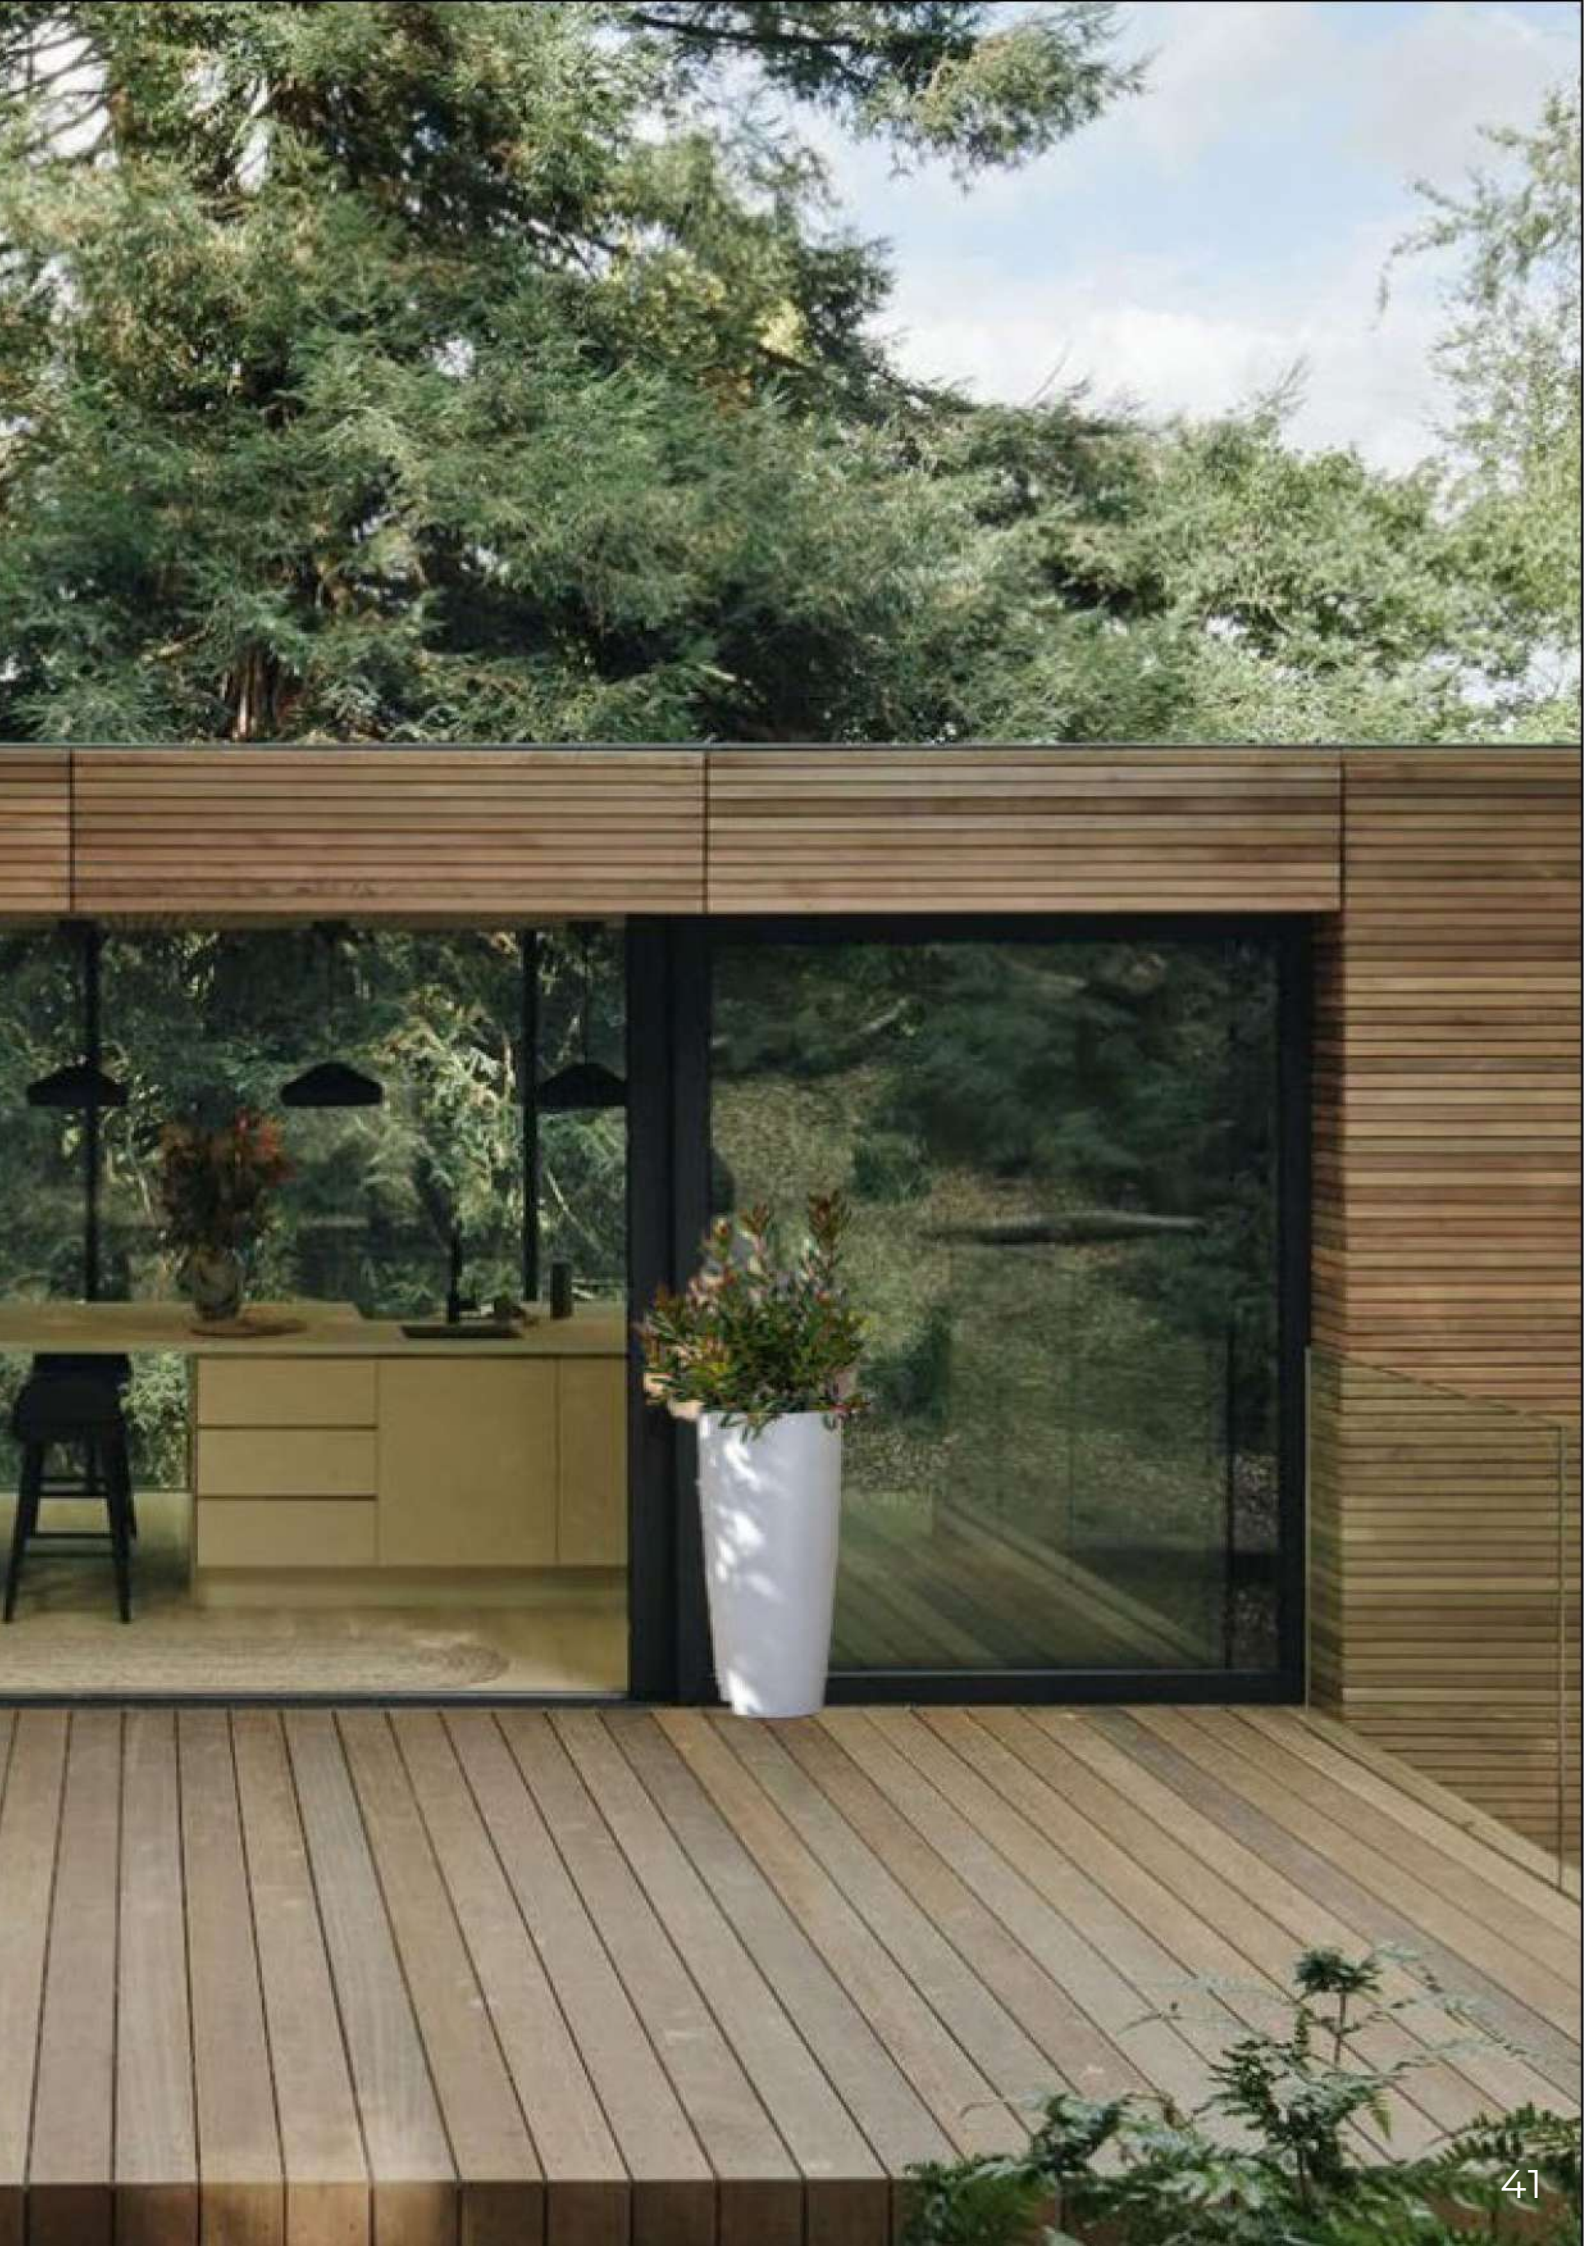

CHẬU TỰ TƯỚI ZJ

Chậu sang trọng cao cấp lý tưởng dành cho mọi phong cách trong nhà hoặc sân vườn của bạn.

Sử dụng để trang trí phòng khách hoặc đặt ở khu vực ngoài trời như ban công, sân trong hoặc hiên nhà của bạn.

#MONROVIA

CHẬU TỰ TƯỚI HG

Chậu sang trọng cao cấp lý tưởng dành cho mọi phong cách trong nhà hoặc sân vườn của bạn.

Sử dụng để trang trí phòng khách hoặc đặt ở khu vực ngoài trời như ban công, sân trong hoặc hiên nhà của bạn.

Mã SP	ĐK Trên	ĐK Dưới	Cao
HG-3301	32.5cm	23cm	56.3cm
HG-3302	39.7cm	26.7cm	76.7cm

MÀU SẮC

BAO GỒM

Chậu ngoài

+

Chậu trong

+

 MONROVIA®

2815

#MONOVIX

#MONOVIX

CHẬU TỰ TƯỚI ZX

Chậu sang trọng cao cấp lý tưởng dành cho mọi phong cách trong nhà hoặc sân vườn của bạn.

Sử dụng để trang trí phòng khách hoặc đặt ở khu vực ngoài trời như ban công, sân trong hoặc hiên nhà của bạn.