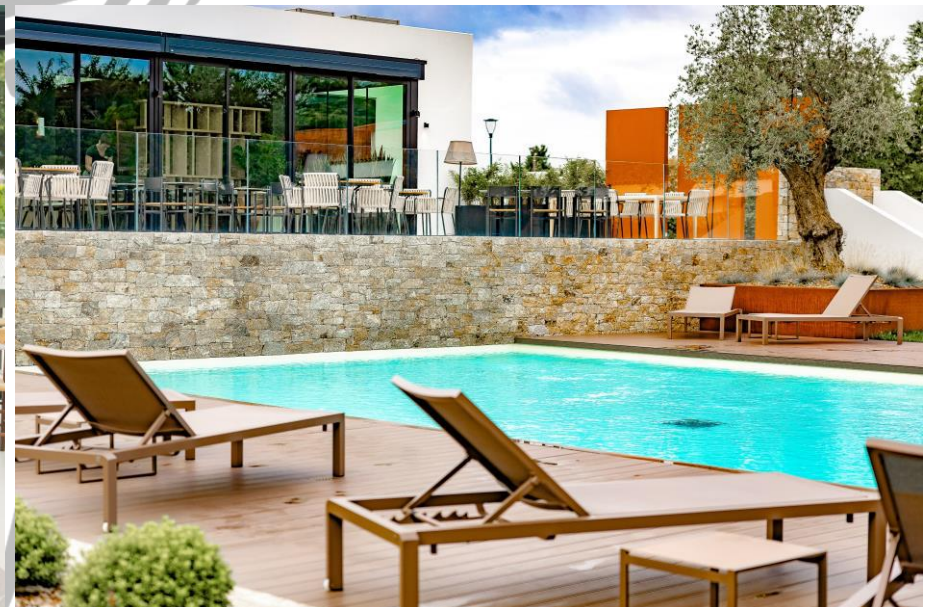

# Les Genêts

25 m<sup>2</sup>

Forfait journée de travail  
incluant salle café d'accueil • collation matin/après-midi •  
déjeuner 3 plats eaux et cafés

Location à la journée

Location à la ½ journée

### Le temps d'un café

Un espace de 37m<sup>2</sup> hors des salles de réunion, permet d'accueillir les participants pendant les temps de pause et de proposer thé, café et viennoiseries ou plus tard dans la journée, mignardises sucrées ou salées, et rafraîchissements. Un accès direct sur notre terrasse avec vue sur les jardins offre un moment détente et nature à vos collaborateurs.