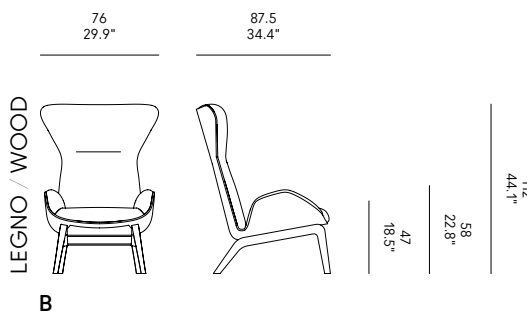

+++

L'avant et l'arrière du fauteuil peuvent être garnis de différents tissus. Le prix du fauteuil sera celui de la catégorie supérieure.

+++

Vorder- und Rückseite des Stuhls können mit verschiedenen Stoffen bezogen werden. Der Preis des Sessels entspricht dem der höheren Kategorie.

+++

La parte delantera y trasera del sillón pueden tapizarse con distintos tejidos. El precio del sillón será el de la categoría superior.

	C.O.M. Client's Own Material	Ecopelle Faux leather Simili cuir Kunstleder Ecopiel	Tessuto Fabric Tissu Stoff Tejido				Metraggio Metreage Métrage Stoffbedarf Metraje	Pelle Leather Cuir Leder Piel		Metraggio Metreage Métrage Stoffbedarf Metraje
			Basic	Superior	Top	Exclusive		(roll H 140cm)	Major	
<b>A SWIVEL</b>		SOGRECPECP	SOGRT0T0	SOGRT1T1	SOGRT2T2	SOGRT3T3	<b>m 4 monocol.</b>	SOGRP1P1	SOGRP1P2	<b>m<sup>2</sup> 6 monocol.</b>
<b>B WOOD</b>		SOFNECPECP	SOFNT0T0	SOFNT1T1	SOFNT2T2	SOFNT3T3	<b>m 2,5 front m 1,5 back</b>	SOFNP1P1	SOFNP1P2	<b>m<sup>2</sup> 3,5 front m<sup>2</sup> 3 back</b>