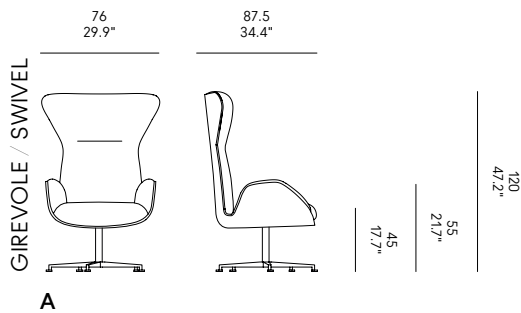

C.O.M. Client's Own Material	Ecopelle Faux leather Simili cuir Kunstleder Ecopiel	Tessuto Fabric Tissu Stoff Tejido				Metraggio Metreage Métrage Stoffbedarf Metraje (roll H 140cm)	Pelle Leather Cuir Leder Piel		Metraggio Metreage Métrage Stoffbedarf Metraje (m²)
			Basic	Superior	Top	Exclusive		Major	Luxury	
A SWIVEL		SOGRECPECP	SOGRT0T0	SOGRT1T1	SOGRT2T2	SOGRT3T3	m 4 monocol.	SOGRP1P1	SOGRP1P2	m² 6 monocol.
B WOOD		SOFNECPECP	SOFNT0T0	SOFNT1T1	SOFNT2T2	SOFNT3T3	m 2,5 front m 1,5 back	SOFNP1P1	SOFNP1P2	m² 3,5 front m² 3 back