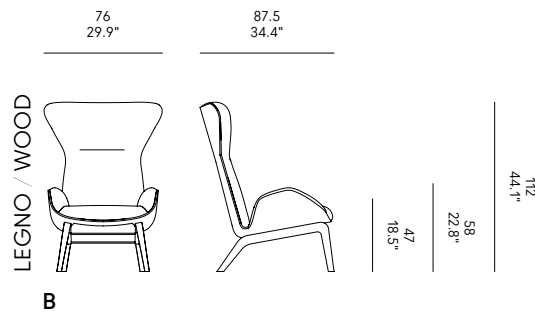

C.O.M. Client's Own Material	Ecopelle Faux leather Simili cuir Kunstleder Ecopiel	Tessuto Fabric Tissu Stoff Tejido				Metraggio Metreage Métrage Stoffbedarf Metraje (roll H 140cm)	Pelle Leather Cuir Leder Piel		Metraggio Metreage Métrage Stoffbedarf Metraje (m²)
			Basic	Superior	Top	Exclusive		Major	Luxury	
A SWIVEL		SOGRECPECP	SOGRT0T0	SOGRT1T1	SOGRT2T2	SOGRT3T3	m 4 monocol.	SOGRP1P1	SOGRP1P2	m² 6 monocol.
B WOOD		SOFNECPECP	SOFNT0T0	SOFNT1T1	SOFNT2T2	SOFNT3T3	m 2,5 front m 1,5 back	SOFNP1P1	SOFNP1P2	m² 3,5 front m² 3 back