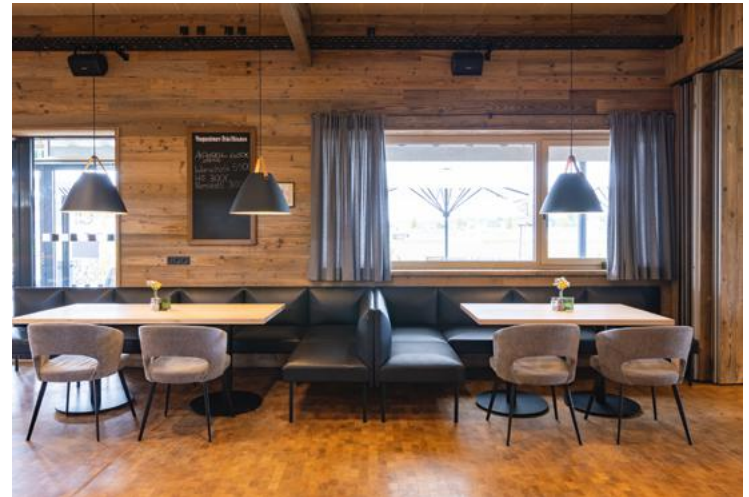

Bestelleinheit: 1 Stück

3-SITZER NIEDRIG TUYA GRAU

PREMIUM

B195 x H84 x T66 x SH47 | 55 kg

Bestelleinheit: 1 Stück

Sockelblende Laminat schwarz oder Holzfüße in Birke nussbaum gebeizt, Sitzmaterial Kunstleder Casual oder Kunstleder Parotega in verschiedenen Farbvarianten