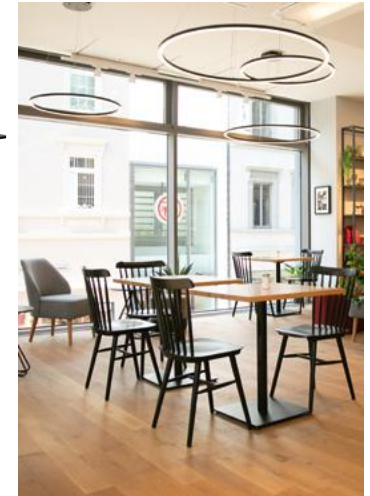

Gestellmaterial Buche in merano braun oder schwarz gebeizt und lackiert oder natur transparent lackiert

Gestellmaterial Buche in schwarz oder nussbaum gebeizt und lackiert oder natur transparent lackiert

Gestellmaterial Buche in merano braun gebeizt und lackiert in nussbaum oder schwarz

Gestellmaterial Buche nussbaum oder schwarz gebeizt und lackiert, mit oder ohne Sitzpolster aus Kunstleder Casual

Tischgestell Stahl schwarz pulverbeschichtet, Tischplatte Compact Slim, Dekor rabac