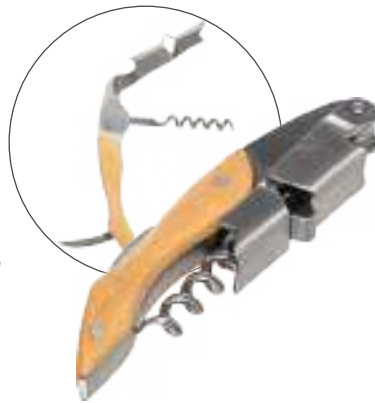

◀ **Caja madera Sommelier**
9 piezas: Abridor, termómetro, tapón, protector cuello de botella, espiral, decantador simple, decantador doble y caja de madera natural.
Ref. 78051

▲ **Abridor profesional bambú**
Modelo Limondier
Ref. 78061