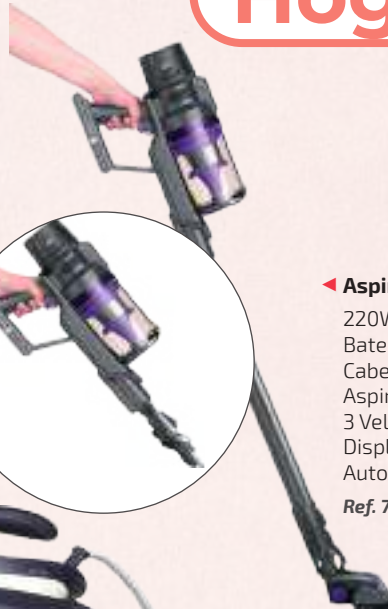

◀ **Aspirador escoba Fagor**
220W - v
Batería de litio
Cabezal giratorio 180°
Aspiración ciclónica
3 Velocidades
Display led
Autonomía de 40 minutos
Ref. 78401