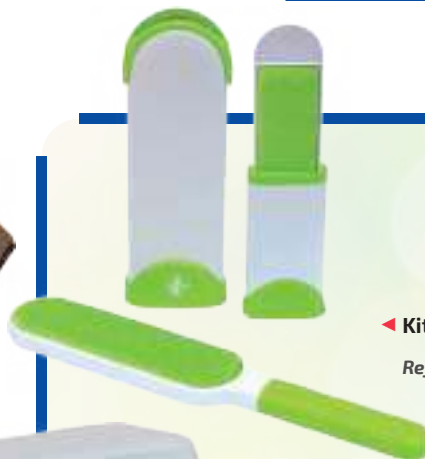

36x24x37cm

Ref. 06872

◀ Kit cepillo mágico quitapelos

Ref. 07019

◀ Cinturón de coche para mascotas Auto Zip Line

Incluye tirolina y correa de amarre Kurgo

Ref. 07020

◀ Bebedero automático Drinkwell