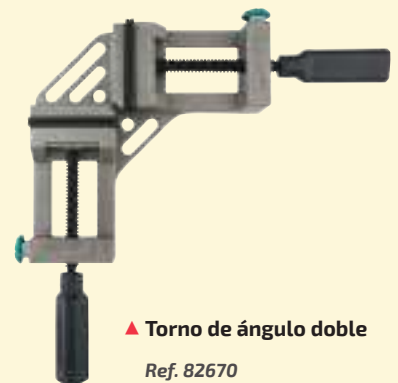

▲ **Torno de ángulo doble**

Ref. 82670