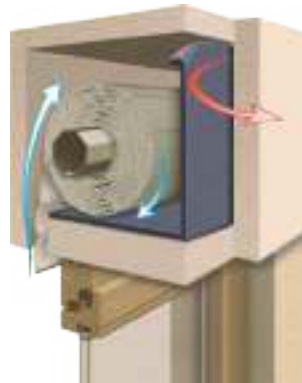

Aislamiento

Producto en
PROMOCIÓN

▲ Burlete autoadhesivo de caucho

Tipo E
9mm x 6m
Aislamiento y sellado de puertas
Impide la entrada de aire, polvo...
Color blanco Ref. 47310
Color marrón Ref. 47311

◀ Aislamiento térmico reflectante multicapa

Ahorra energía de forma fácil y rápida
x5m Ref. 47252
x5m Ref. 47251
x5m Ref. 47250

Desde

▲ Burlete autoadhesivo de espuma

Color blanco
Impide la entrada de aire, polvo...
9mm x 10m Ref. 47300
12mm x 10m Ref. 47301

Desde

◀ Burlete bajo puerta

Pvc rígido
Cepillo de fibra y perfil de acero
Para insertar en la puerta
Color blanco Ref. 47315
Color marrón Ref. 47316
Transparente Ref. 47317

◀ Burlete doble cara bajo puerta

95cmx25mm
Ref. 47318

Desde

▲ Aislamiento cajón persiana

Pack de 2 unidades
2x150cm
Para cajones de persianas antiguas
o sin aislacion
Aisla de la temperatura, ruido,
corrientes de aire, etc.
Ref. 87197

▲ Aislamiento cajón persiana

Aislamiento cajón persiana
Gran aislamiento de la temperatura,
ruido, corrientes de aire, etc
1000x500x13mm Ref. 87199
1000x500x25mm Ref. 87198