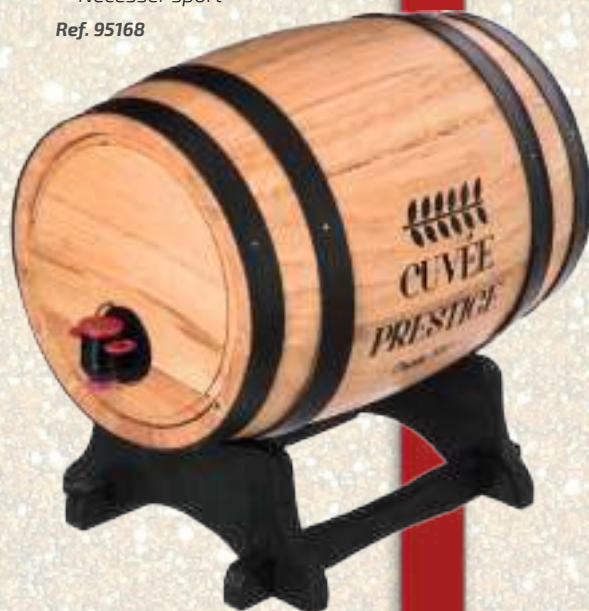

▲ Dispensador de vino en barril

litros
Ref. 78070