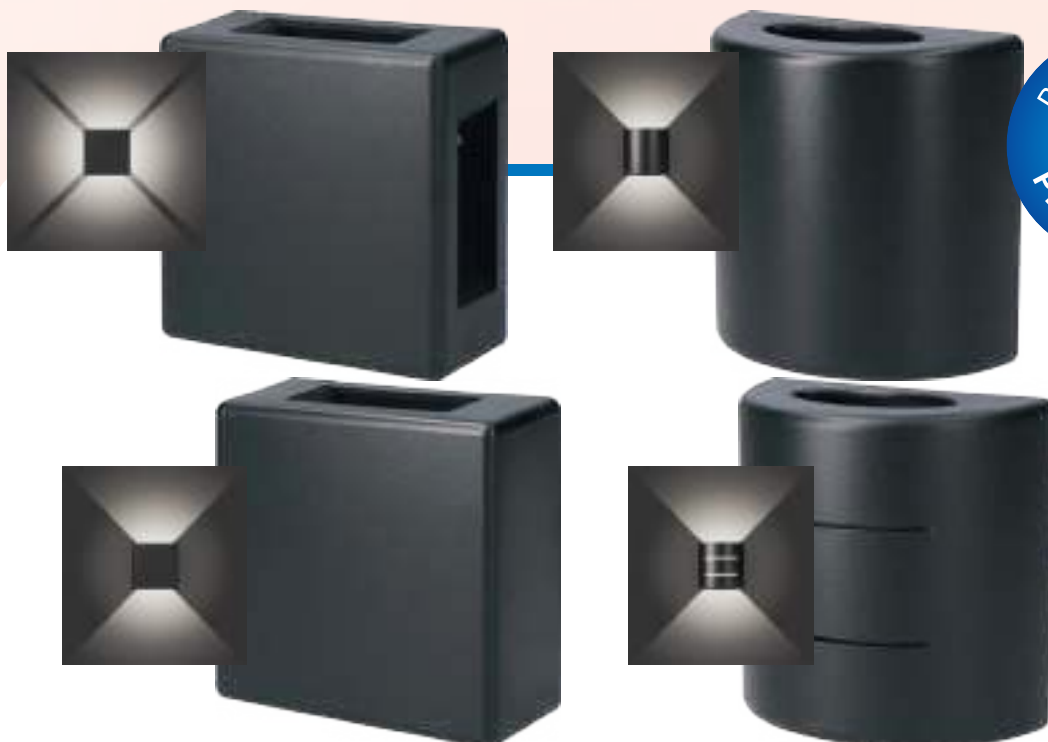

◀ Aplique exterior led redondo

Con sensor de presencia

15W - 1250 lúmens

IP44

Ø25xcm

4000K - Luz día Ref. 32537

6400K - Luz fría Ref. 32538

▲ Foco solar

10W - 1.150 lúmens

Con sensor de presencia

Varios modos de luz

IP65

Ref. 31844

Producto en
PROMOCIÓN

◀ Aplique led

4.000K