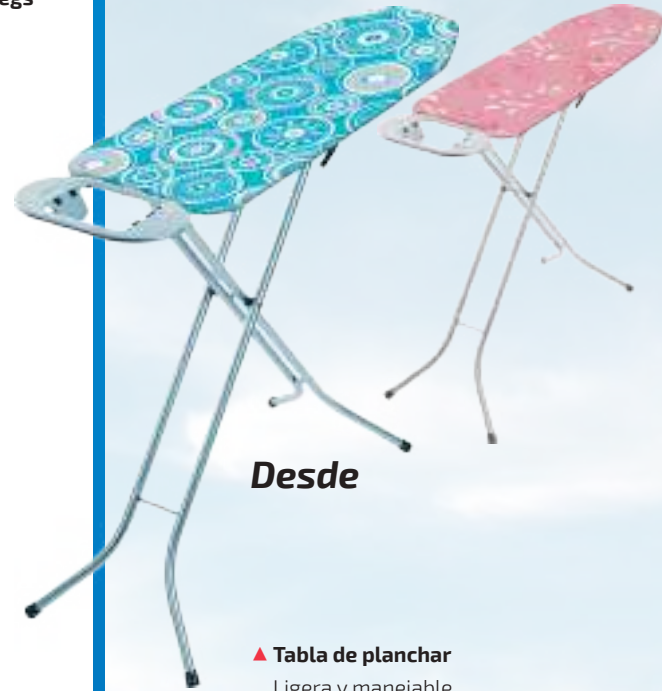

▲ **Tendedero Zaffiro X Legs**
100% de resina
20m de tendido
Ref. 77560

◀ **Funda Total Reflect**
Funda metálica para un
planchado mucho más rápido
Evita la caída de gotas
en el suelo
Fijación fácil con clip
Para tablas de 120 x38cm
a 130x45cm
Ref. 77520

Desde

▲ **Tabla de planchar**
Ligera y manejable
Regulable
Diseñada para dejar traspasar el vapor
Universal 110x30cm Ref. 77523
Smart 114x34cm Ref. 77524