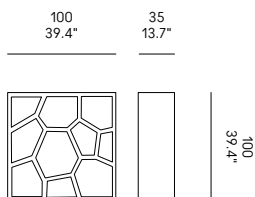

Nero Black Noir Schwarz Negro RAL 9011	Bianco White Blanc Weiß Blanco RAL 9016	Polvere Dusty grey Gris poussière Staubgrau Gris polvo RAL 7037
OPUS INCERTUM	CM8847-LBNE	CM8847-LBBI	CM8847-LBAR