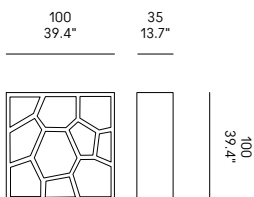

IT – Modulo accostabile e sovrapponibile, realizzato in polipropilene espanso. La portata di un singolo modulo è di 50kg.

EN – Module made of expanded polypropylene, which can be placed side by side or stacked. The capacity of a single module is 50 kg.

FR – Module en polypropylène expansé, qui peut être placé côte à côte ou empilé. La capacité d'un seul module est de 50 kg.

DE – Modul aus expandiertem Polypropylen, das nebeneinander oder übereinander gestellt werden kann. Die Kapazität eines einzelnen Moduls beträgt 50 kg.

ES – Módulo de polipropileno expandido, que se puede colocar uno al lado del otro o apilado. La capacidad de un solo módulo es de 50 kg.

OUTDOOR
LEGENDA - KEY TO SYMBOLS

	Nero Black Noir Schwarz Negro RAL 9011	Bianco White Blanc Weiß Blanco RAL 9016	Grigio Grey Gris Grau Gris RAL 7037
OPUS INCERTUM	CM8847-LBNE	CM8847-LBBI	CM8847-LBAR