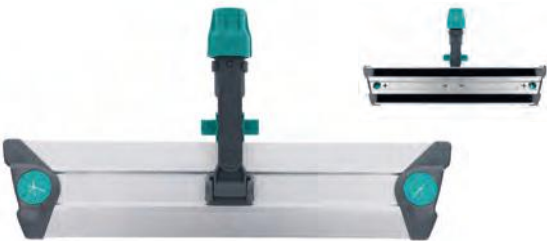

Art.nr. 270585

CALU TTS mopframe

Mopframe met velcrosysteem en universele clips. Eenvoudig en snel wisselen van mop. Verkrijgbaar in 30 en 40 cm breed.