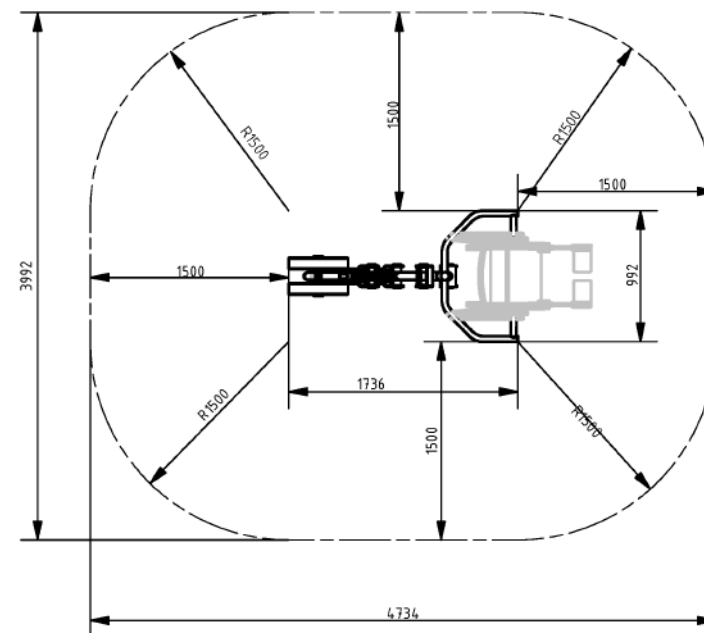

Felülnézet

Telepítési információk

Telepítők száma (alapozás) Legalább 2 fő
Telepítési idő (alapozás) 80-140 perc
Telepítők száma (szerelés) Legalább 2 fő
Telepítési idő (szerelés) 60 perc
Kiemelt föld mennyisége 0,7 m³
Felhasznált beton mennyisége 0,512 m³
Alaptest mérete (sz x h x m) 0,8 x 0,8 x 0,8 m
Lefogatósi lehetőségek Felületre csavarozva
A kombinált szerkezeteknél a szükséges beton mennyisége változó.

Technikai információk

Biztonsági zóna
Súly
Anyagminőség
Kritikus esési magasság
Színválaszték

További színválasztékért érdeklődjön értékesítőinknél.

1,5 méter sugarú körben
103 kg
S235,S355,KO33,HDPE
460 mm

Garancia

Szerkezet
Acél
Festés
Műanyag
Gumi
Mozgó alkatrészek
Részletes információk a garanciaupon.

25-15 év
5-10 év
2 év
5-10 év
3 év
2 év