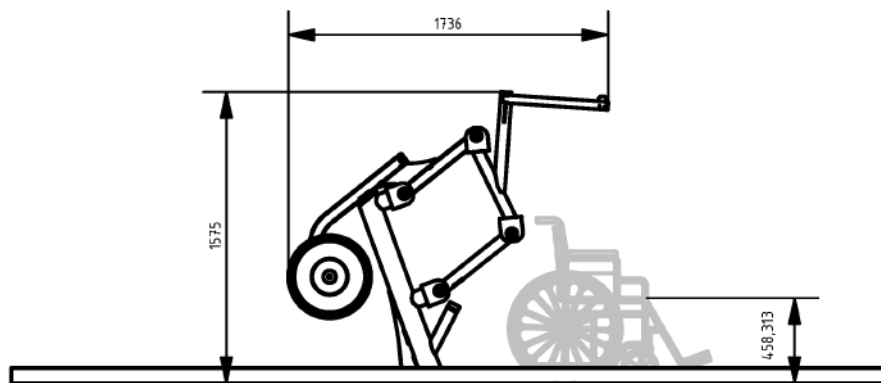

Oldalnézet