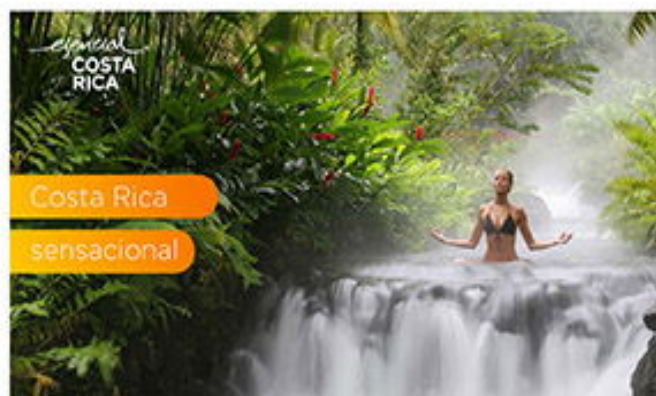

## Panamá y Playa

VUELO DESDE TULUM

DESDE

06 ☀️ 05 🌙

**648 USD + 239 USD IMP**

POR PERSONA EN HABITACIÓN DOBLE

SALIDAS 2024

[CONSULTAR SALIDAS](#)