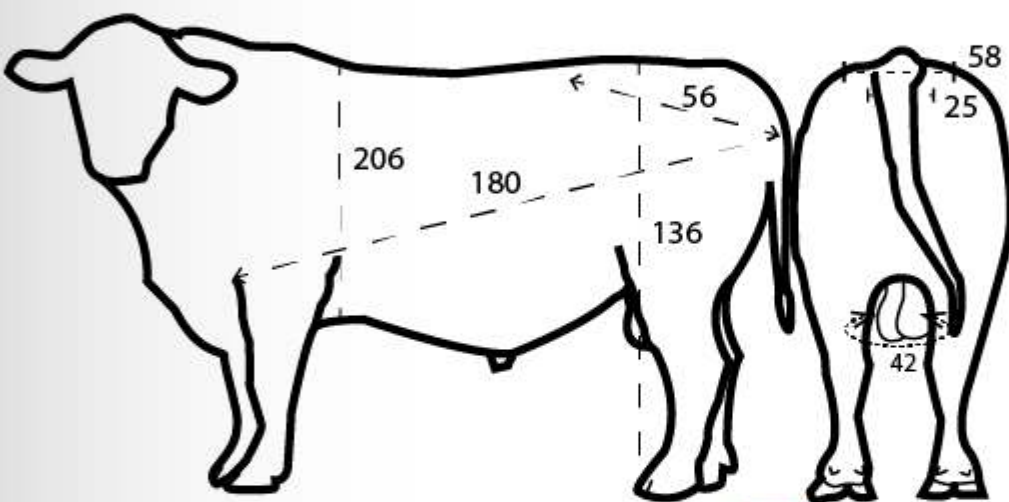

- Toro de gran musculatura y profundidad.
- Aumenta índices de peso al destete y al año.
- Positivo para producción de leche.

	Peso Nacimiento	Peso Destete	Maternal Milk	Materno M & G	Circun. Escrotal	Yearling Peso
EPD	0.1	9	9	14		14
ACC	0.4300	0.2100	0.1000			0.1100

CONSANGUINIDAD
3.8%

PRECIO POR CANTIDAD

1 A 10	»»	$30.000
11 A 20	»»	$27.500
21 A 50	»»	$25.000
MÁS DE 50	»»	$20.000

CONTÁCTENOS

+57 908 1355 - 3203046234
contacto@asosenepolcolombia.com
www.asosenepolcolombia.com/portal2/