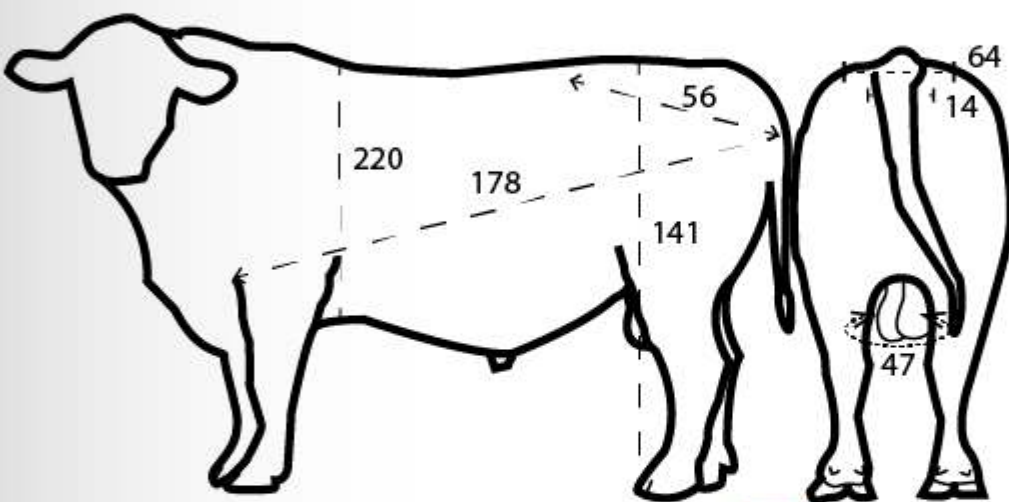

- Excelente pigmentación
- Toro de gran profundidad, talla y musculatura.
- Positivo para ganancias de peso.

	Peso Nacimiento	Peso Destete	Leche Maternal	Materno M & G	Circun. Escrotal	Peso al Año
EPD	2	11	2	7.5		12.5
ACC						

CONSANGUINIDAD
7.3%

PRECIO POR CANTIDAD

1 A 10	»» $30.000
11 A 20	»» $27.500
21 A 50	»» $25.000
MÁS DE 50	»» $20.000

CONTÁCTENOS

+57 908 1355 - 3203046234
contacto@asosenepolcolombia.com
www.asosenepolcolombia.com/portal2/