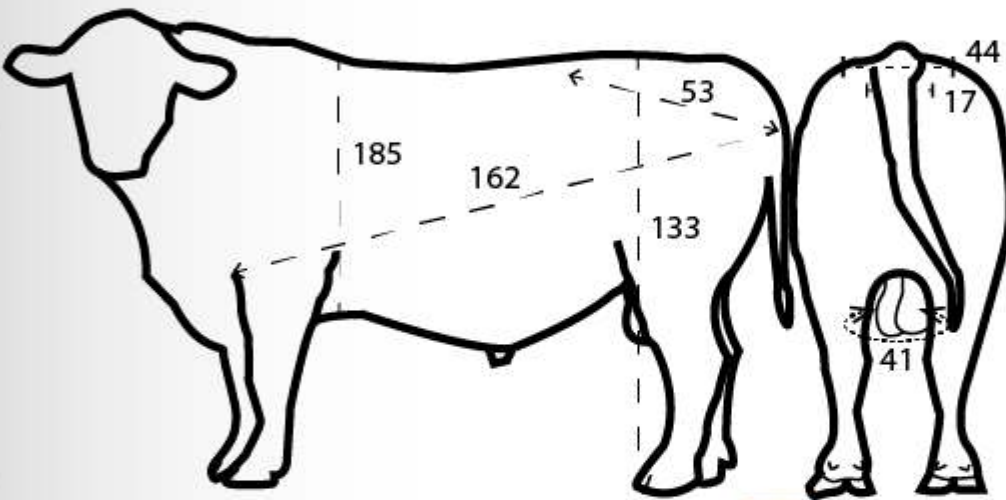

- Toro genotipificado.
- Toro de muy buena coloración.
- Mejora área de ojo del lomo y marmoleo.
- Positivo en ganancias de peso al destete y año.

	Peso Nacimiento	Peso Destete	Leche Maternal	Materno M & G	Circun. Escrotal	Peso al Año
EPD	-0.4	5	4	6		3
ACC	0.3300	0.2000	0.0900			0.1000

CONSANGUINIDAD
3.8%

PRECIO POR CANTIDAD

1 A 10 ———— <<< $15.000

11 A 50 ———— <<< $12.500

MÁS DE 50 ———— <<< $10.000

CONTÁCTENOS

+57 908 1355 - 3203046234

contacto@asosenepolcolombia.com

www.asosenepolcolombia.com/portal2/