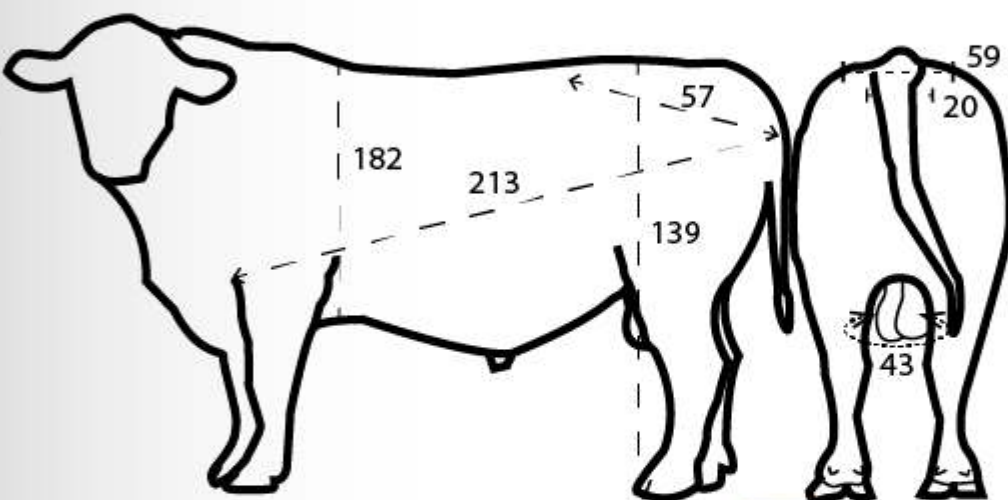

- Toro genotipificado.
- Buena pigmentación y talla.
- Mejora área de ojo del lomo y marmoleo.
- Positivo en ganancias de peso al destete y año.

	Peso Nacimiento	Peso Destete	Leche Maternal	Materno M & G	Circun. Escrotal	Peso al Año
EPD	2.6	9	3	7	31	9
ACC	0.5700	0.2300	0.1200			0.1000

CONSANGUINIDAD

2.7%

PRECIO POR CANTIDAD

1 A 10 ———— <<< $15.000

11 A 50 ———— <<< $12.500

MÁS DE 50 ———— <<< $10.000

CONTÁCTENOS

+57 908 1355 - 3203046234

contacto@asosenepolcolombia.com

www.asosenepolcolombia.com/portal2/