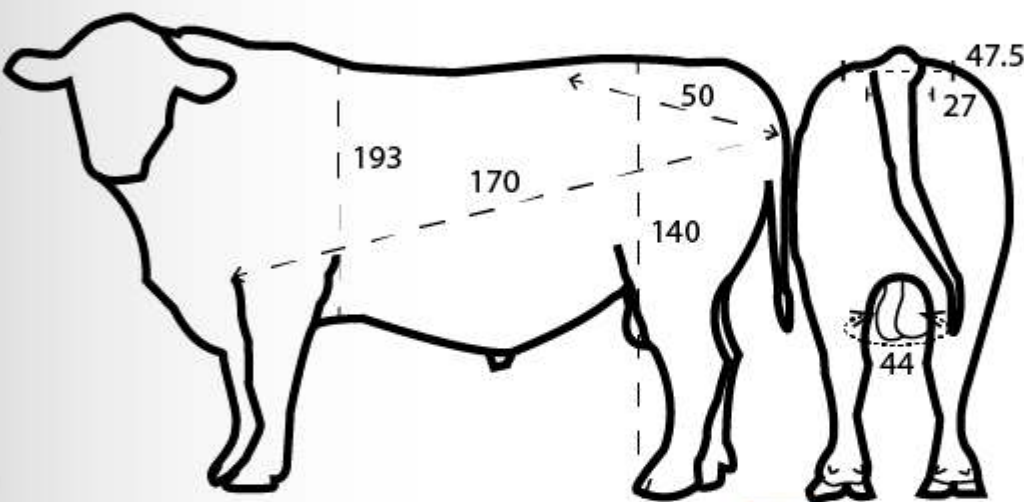

ASO SENEPOL
COLOMBIA

- Toro de buena talla, musculatura y profundidad.
- Color claro.
- Transmite facilidad de parto.

	Peso Nacimiento	Peso Destete	Leche Maternal	Materno M & G	Circun. Escrotal	Peso al Año
EPD	-0.8	-3	5	3	34	-4
ACC	0.5300	0.3300	0.1400			0.1800