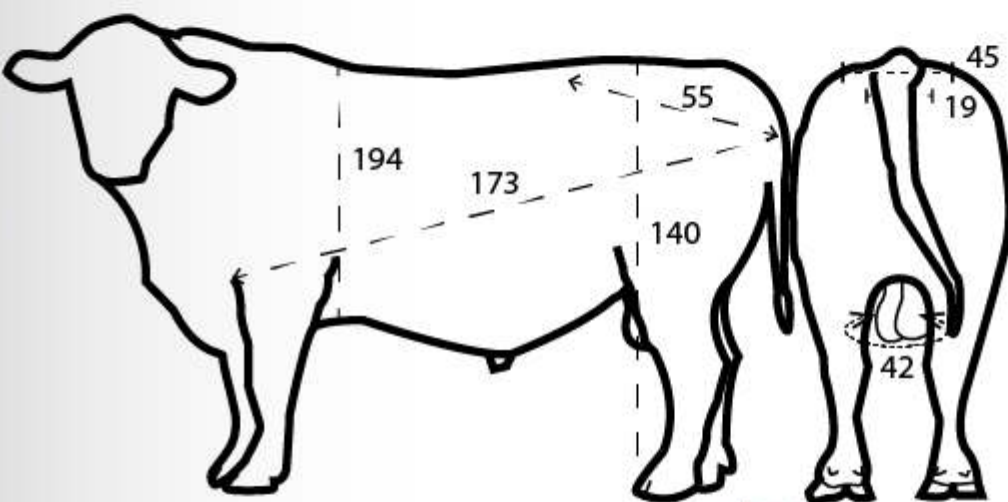

- Toro genotipificado.
- Toro musculado, profundo y bien pigmentado.
- Mejora área de ojo del lomo.
- Transmite mayor producción de leche.
- Positivo en ganancias de peso al destete y año.

	Peso Nacimiento	Peso Destete	Leche Maternal	Materno M & G	Circun. Escrotal	Peso al Año
EPD	2.1	12	5	11	23	19
ACC	0.3000	0.2300	0.1300			0.1100

CONSANGUINIDAD

7.7%

PRECIO POR CANTIDAD

1 A 10 ———— <<< $30.000

11 A 20 ———— <<< $27.500

21 A 50 ———— <<< $25.000

MÁS DE 50 <<< $20.000

CONTÁCTENOS

+57 908 1355 - 3203046234

contacto@asosenepolcolombia.com

www.asosenepolcolombia.com/portal2/