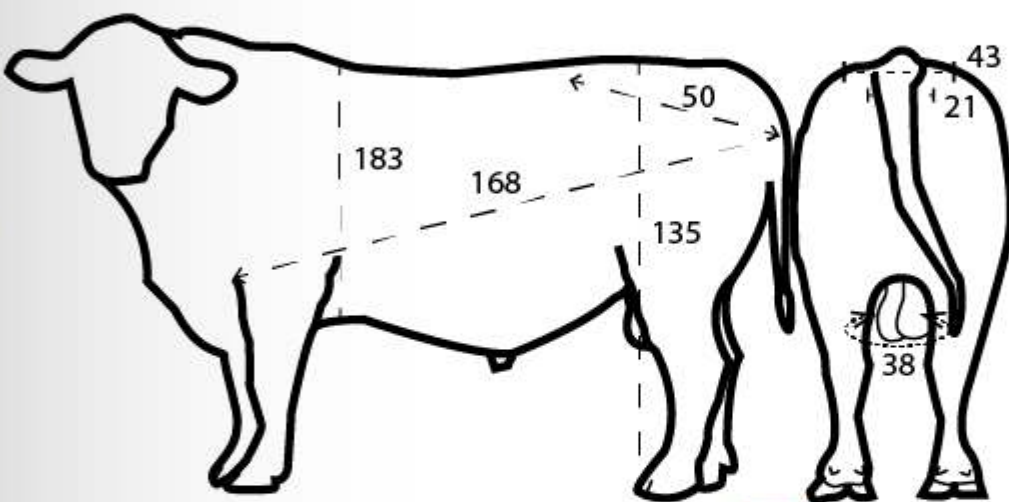

- Toro genotipificado.
- Mejora área de ojo del lomo y marmoleo.
- Trasmite mayor facilidad de parto.
- Positivo en ganancias de peso al destete y año.

	Peso Nacimiento	Peso Destete	Leche Maternal	Materno M & G	Circun. Escrotal	Peso al Año
EPD	-1.7	9	0	5	23	12
ACC	0.3400	0.2200	0.1200			0.1200

CONSANGUINIDAD
4.9%

PRECIO POR CANTIDAD

1 A 10	»» $30.000
11 A 20	»» $27.500
21 A 50	»» $25.000
MÁS DE 50	»» $20.000

CONTÁCTENOS

+57 908 1355 - 3203046234

contacto@asosenepolcolombia.com

www.asosenepolcolombia.com/portal2/