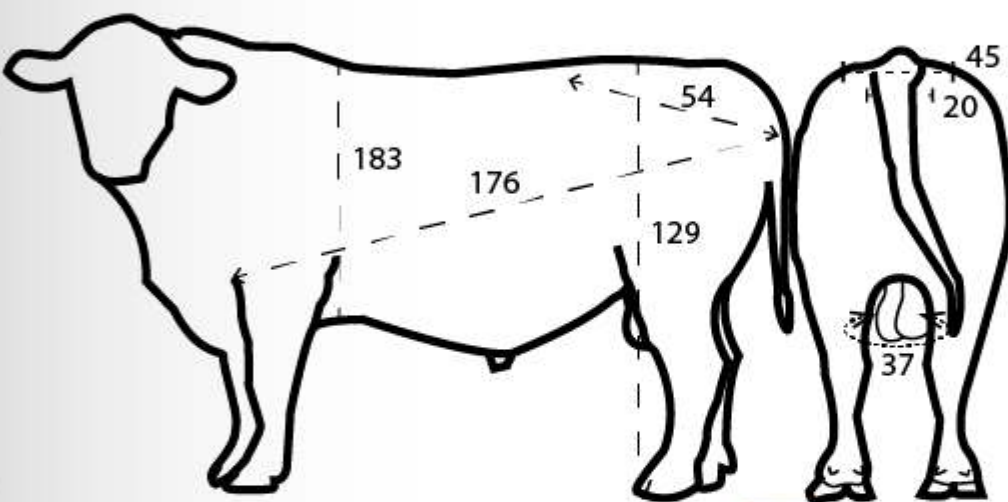

- Toro de buena musculatura.
- Color claro.
- Transmite mayor peso al destete y al año.
- Mejora área del ojo del lomo y marmoleo.

	Peso Nacimiento	Peso Destete	Leche Maternal	Materno M & G	Circun. Escrotal	Peso al Año
EPD	0.8	7	0	3	24	5
ACC	0.3200	0.2100	0.1200			0.1100

CONSANGUINIDAD
7.9%

PRECIO POR CANTIDAD

- 1 A 10 — $15.000
- 11 A 50 — $12.500
- MÁS DE 50 — $10.000

CONTÁCTENOS

+57 908 1355 - 3203046234
contacto@asosenepolcolombia.com
www.asosenepolcolombia.com/portal2/