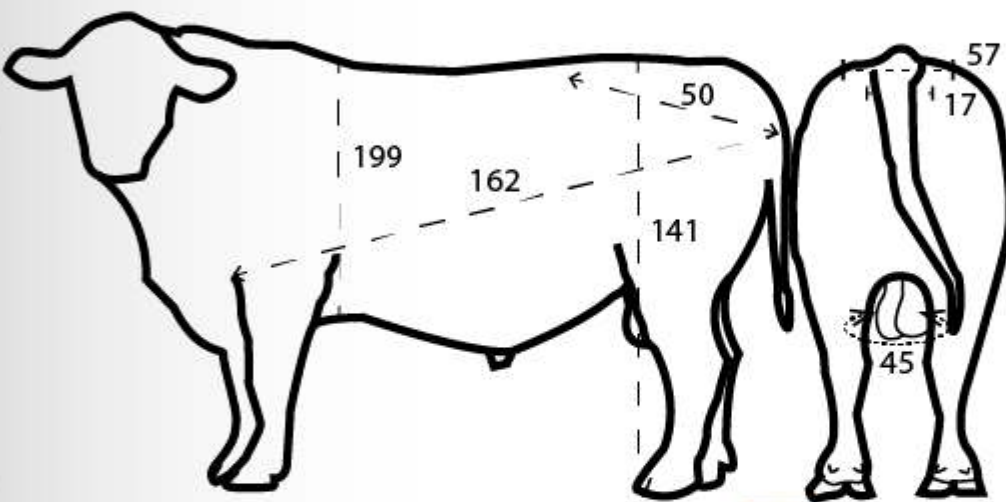

- Toro de buena talla, musculatura y profundidad.
- Color claro.
- Transmite mayor peso al destete y al año.
- Mejora área del ojo del lomo y marmoleo.

	Peso Nacimiento	Peso Destete	Leche Maternal	Materno M & G	Circun. Escrotal	Peso al Año
EPD	0.8	7	0	3	24	5
ACC	0.3200	0.2100	0.1200			0.1100