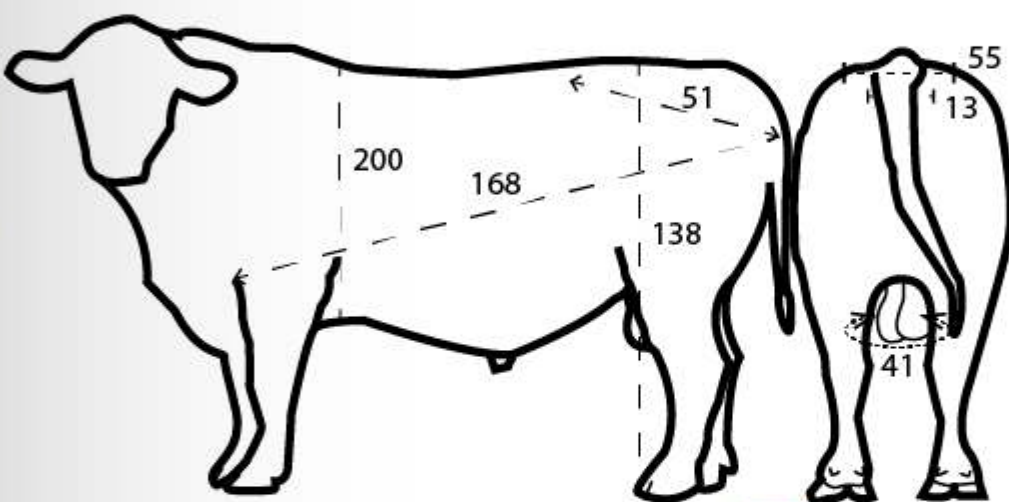

SEMEN
CALIDAD
DE
A

ASO SENEPOL
COLOMBIA

- Toro genotipificado.
- Mejora área de ojo del lomo y calidad cárnica.
- Transmite mayor producción de leche.
- Positivo en ganancias de peso al destete y año.

	Peso Nacimiento	Peso Destete	Leche Maternal	Materno M & G	Circun. Escrotal	Peso al Año
EPD	2.2	11	6	12		15
ACC	0.3300	0.2200	0.1600			0.1300