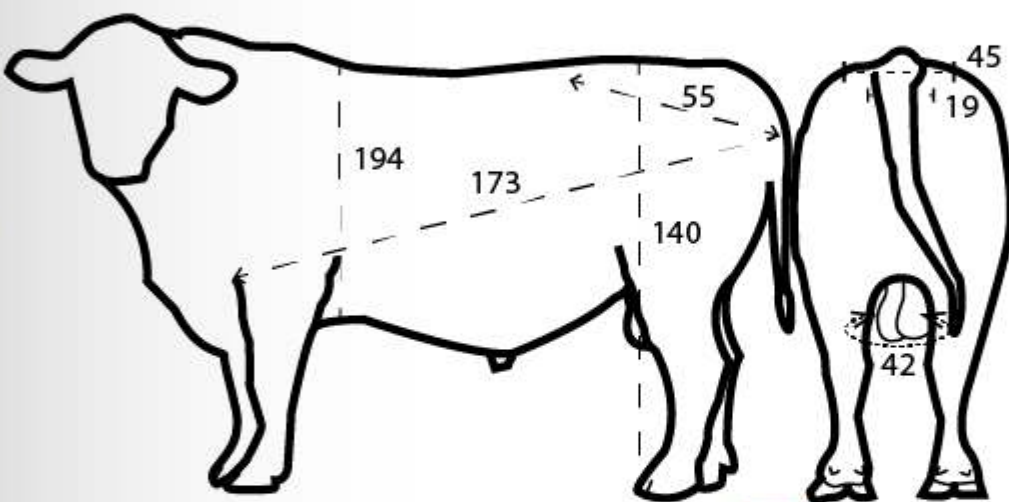

- Toro genotipificado.
- Aumenta profundidad músculo glúteo medio.
- Mejora área de ojo del lomo y marmoleo.
- Transmite mayor producción de leche.
- Positivo en ganancias de peso al destete y año.

	Peso Nacimiento	Peso Destete	Leche Maternal	Materno M & G	Circun. Escrotal	Peso al Año
EPD	2.1	12	5	11	23	19
ACC	0.3000	0.2300	0.1300			0.1100

CONSANGUINIDAD
9.7%

PRECIO POR CANTIDAD	
1 A 10	» $30.000
11 A 20	» $27.500
21 A 50	» $25.000
MÁS DE 50	» $20.000

CONTÁCTENOS

+57 908 1355 - 3203046234
contacto@asosenepolcolombia.com
www.asosenepolcolombia.com/portal2/