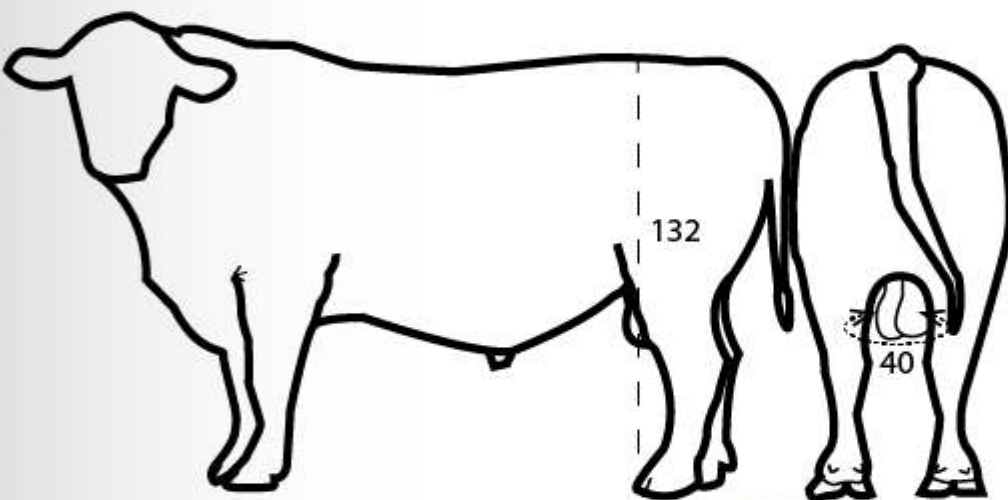

- Toro de buena musculatura en tren posterior.
- Color claro.
- Transmite mayor peso al destete y al año.

	Peso Nacimiento	Peso Destete	Leche Maternal	Materno M & G	Circun. Escrotal	Peso al Año
EPD	-0.5	5	3	5		4
ACC	0.0500	0.0500	0.0500			0.0500

CONSANGUINIDAD
6.1%

PRECIO POR CANTIDAD

1 A 10 ———— <<< $15.000

11 A 50 ———— <<< $12.500

MÁS DE 50 ———— <<< $10.000

CONTÁCTENOS

+57 908 1355 - 3203046234

contacto@asosenepolcolombia.com

www.asosenepolcolombia.com/portal2/