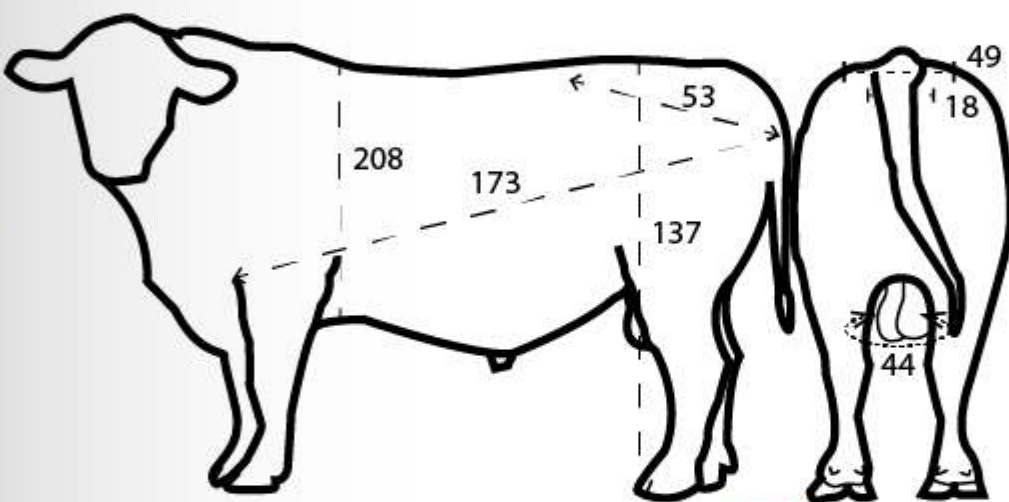

- Toro genotipificado.
- Buena musculatura en tren posterior.
- Mejora área de ojo del lomo y marmoleo.
- Transmite mayor producción de leche.
- Positivo en ganancias de peso al destete y año.

	Peso Nacimiento	Peso Destete	Leche Maternal	Materno M & G	Circun. Escrotal	Peso al Año
EPD	1.0	8	6	10	22	9
ACC	0.4000	0.2600	0.0900			0.0900

CONSANGUINIDAD
4.2%

PRECIO POR CANTIDAD

1 A 10 ———— <<< $15.000

11 A 50 ———— <<< $12.500

MÁS DE 50 ———— <<< $10.000

CONTÁCTENOS

+57 908 1355 - 3203046234

contacto@asosenepolcolombia.com

www.asosenepolcolombia.com/portal2/