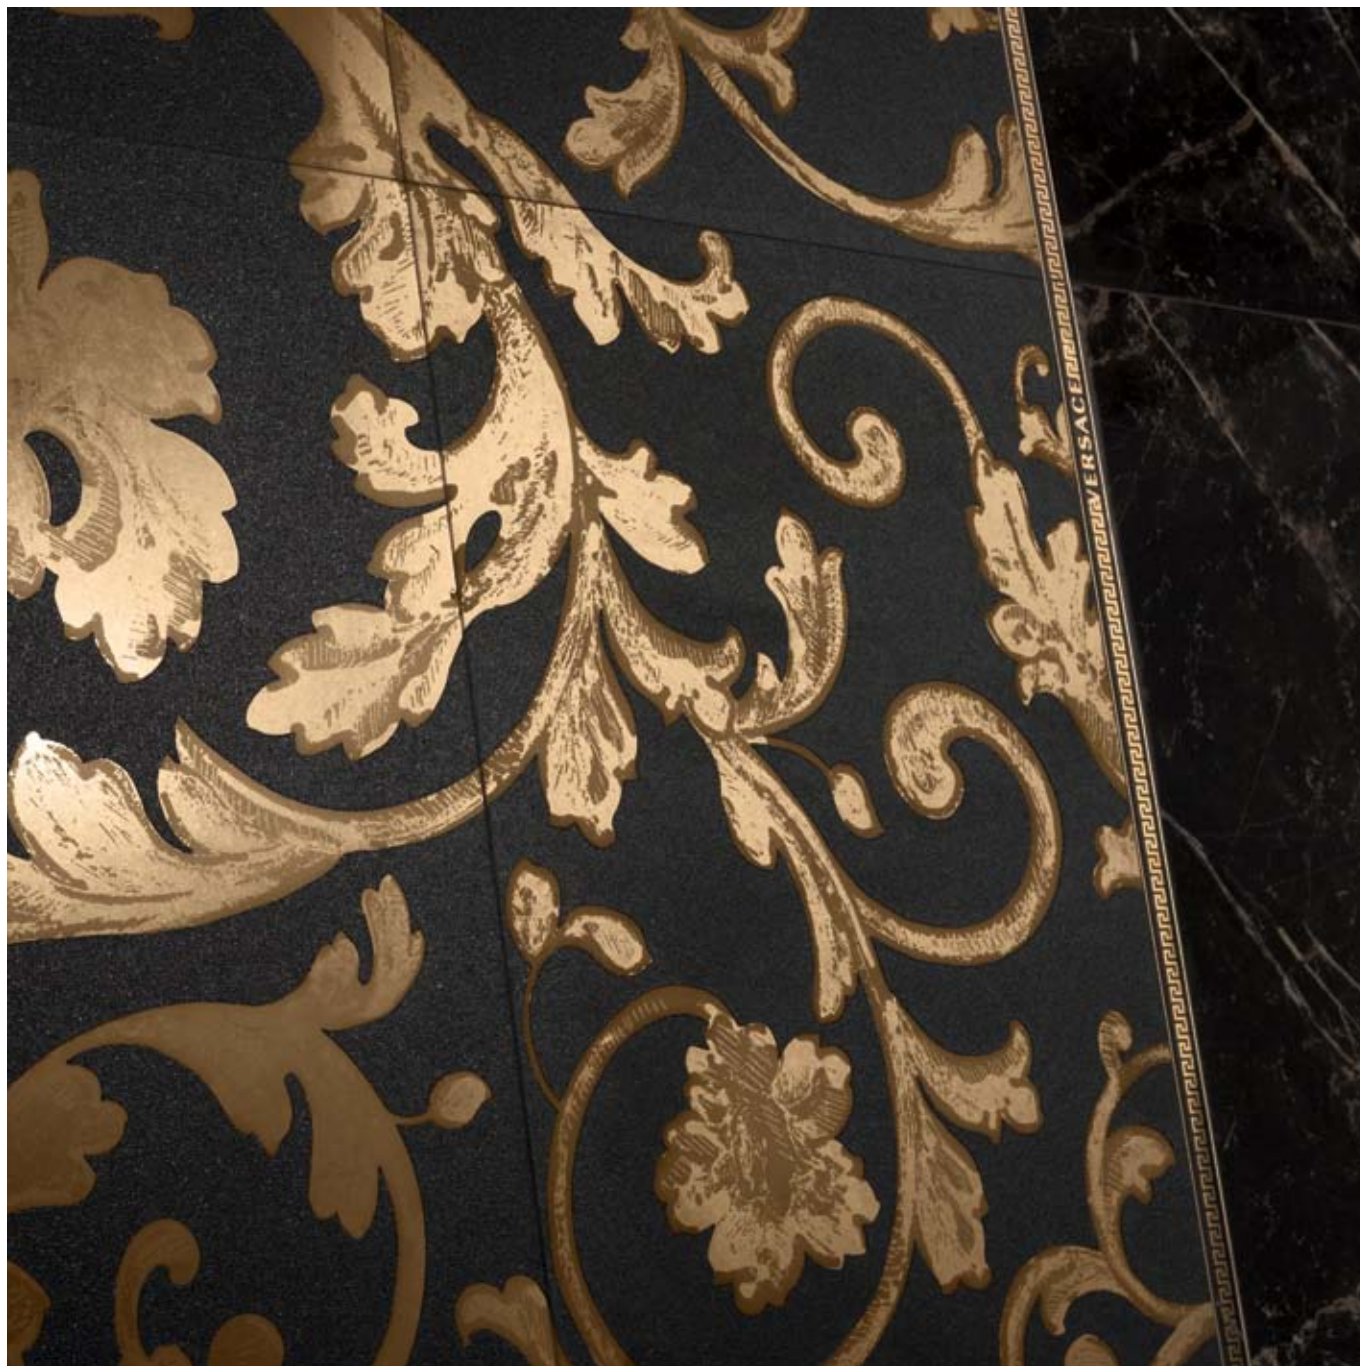

EMOTE

PANNELLO BAROCCO 39x78
LISTELLO METALLO GRECA NERO 2x78
NERO 39x78