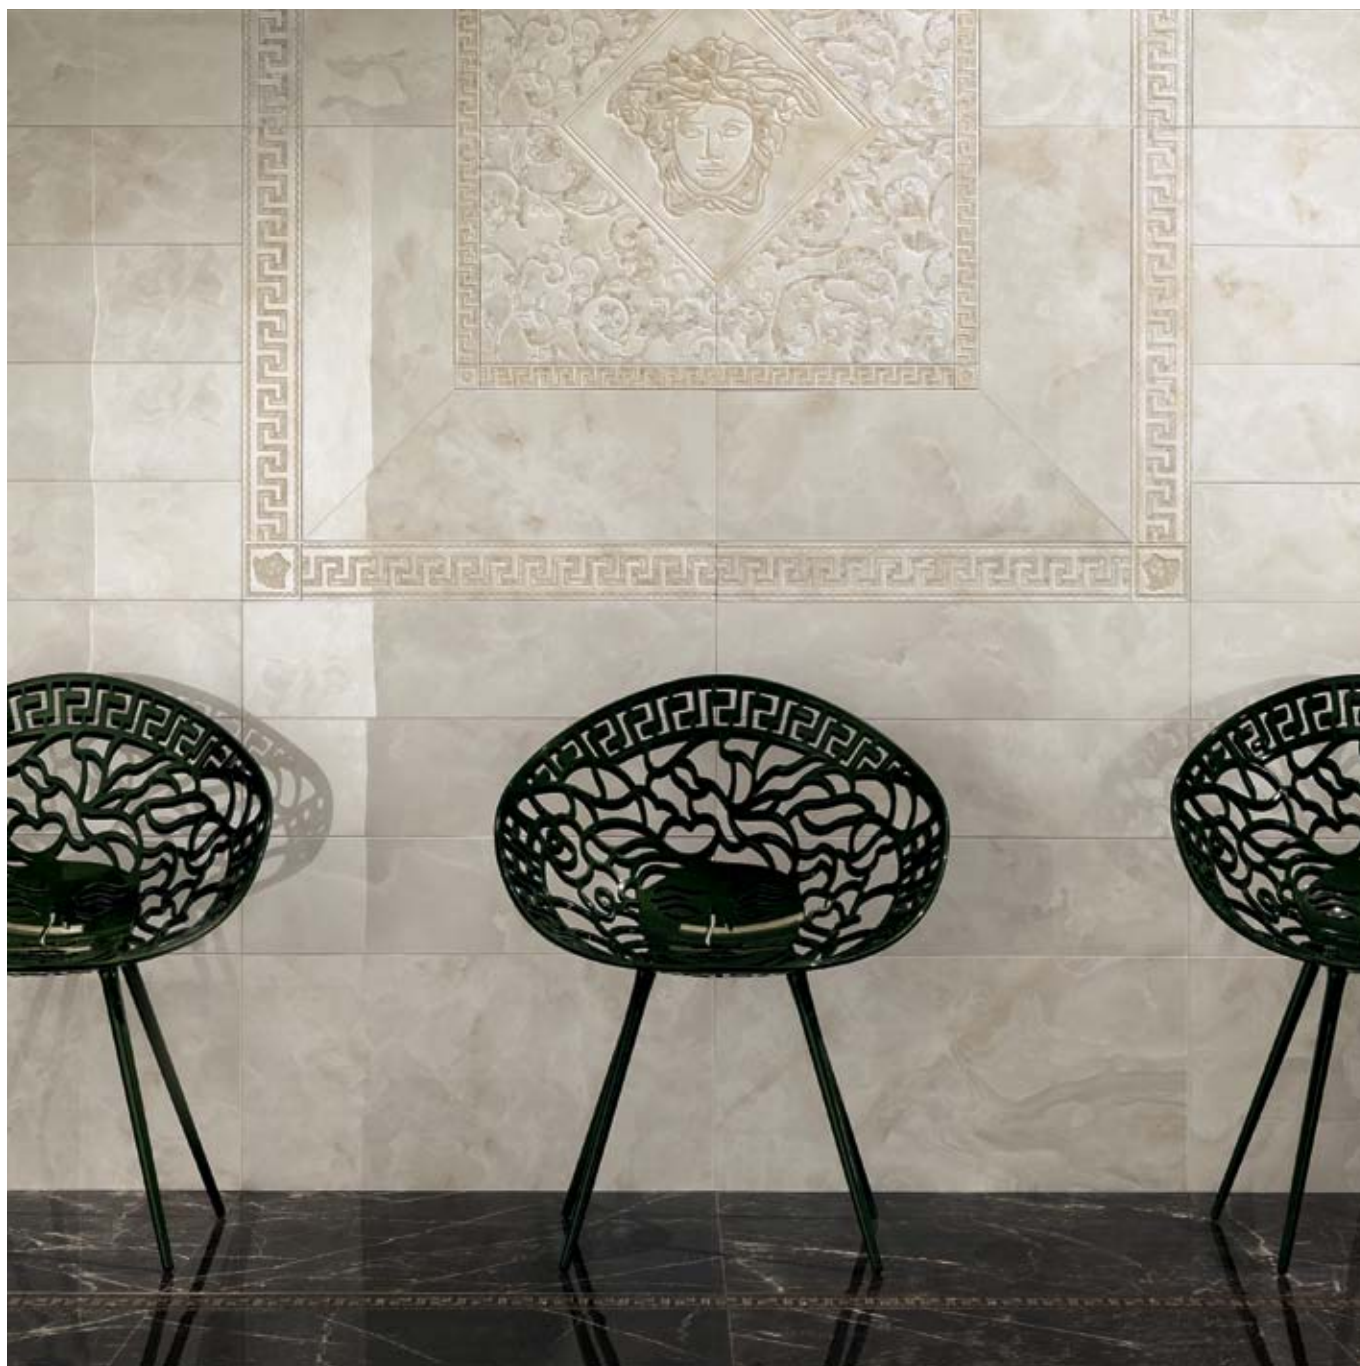

## EMOTE

PANNELLO BAROCCO 39x78  
LISTELLO METALLO GRECA NERO 2x78  
NERO 39x78

EMOTE

RIVESTIMENTO  
PANNELLO BAROCCO NERO 39x78

PAVIMENTO  
BIANCO 78x78