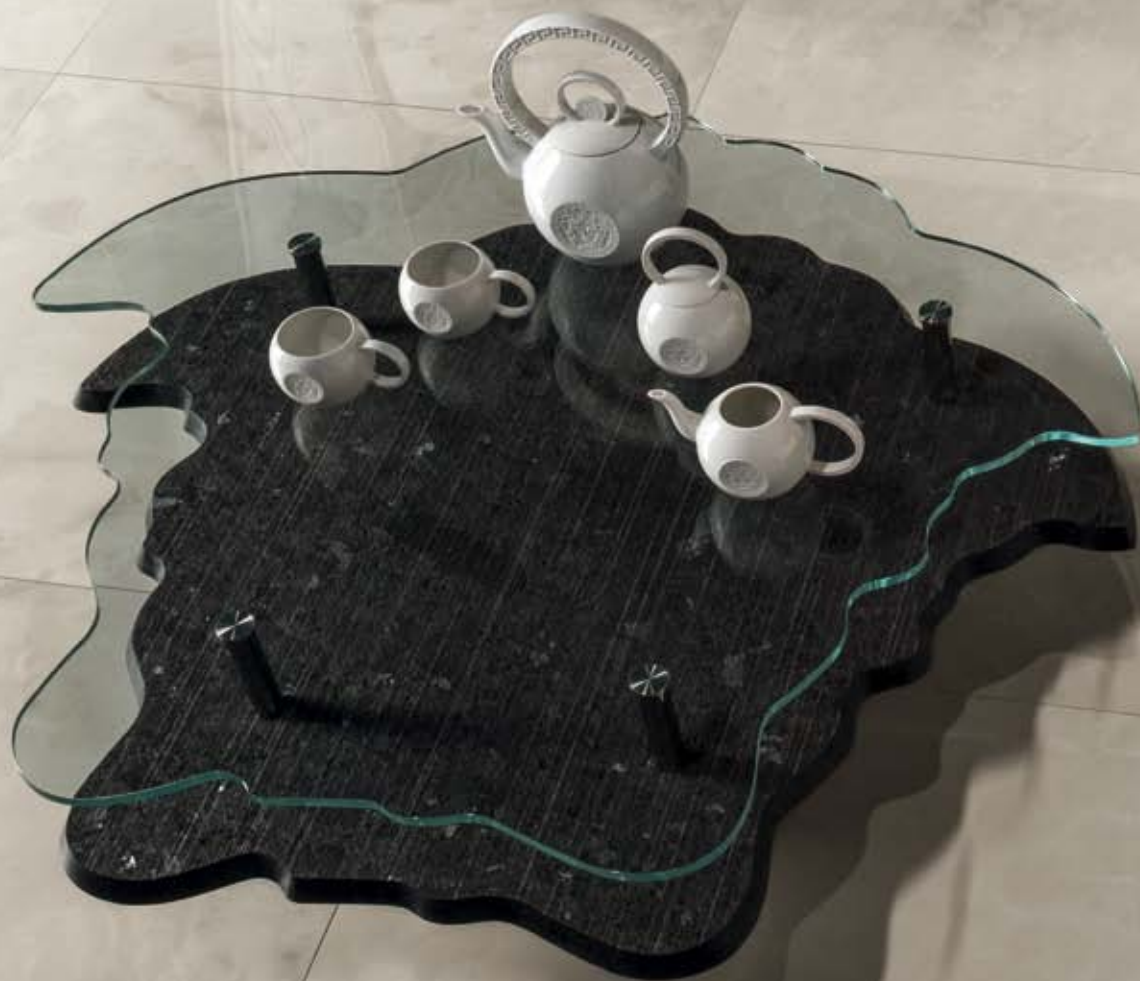

EMOTE
BIANCO 78x78