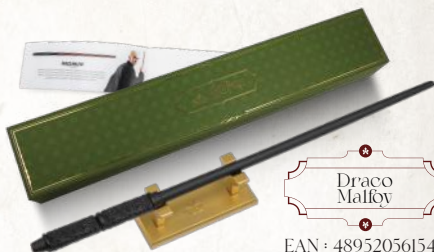

Draco Malfoy

EAN : 4895205615427
SKU : CR6608