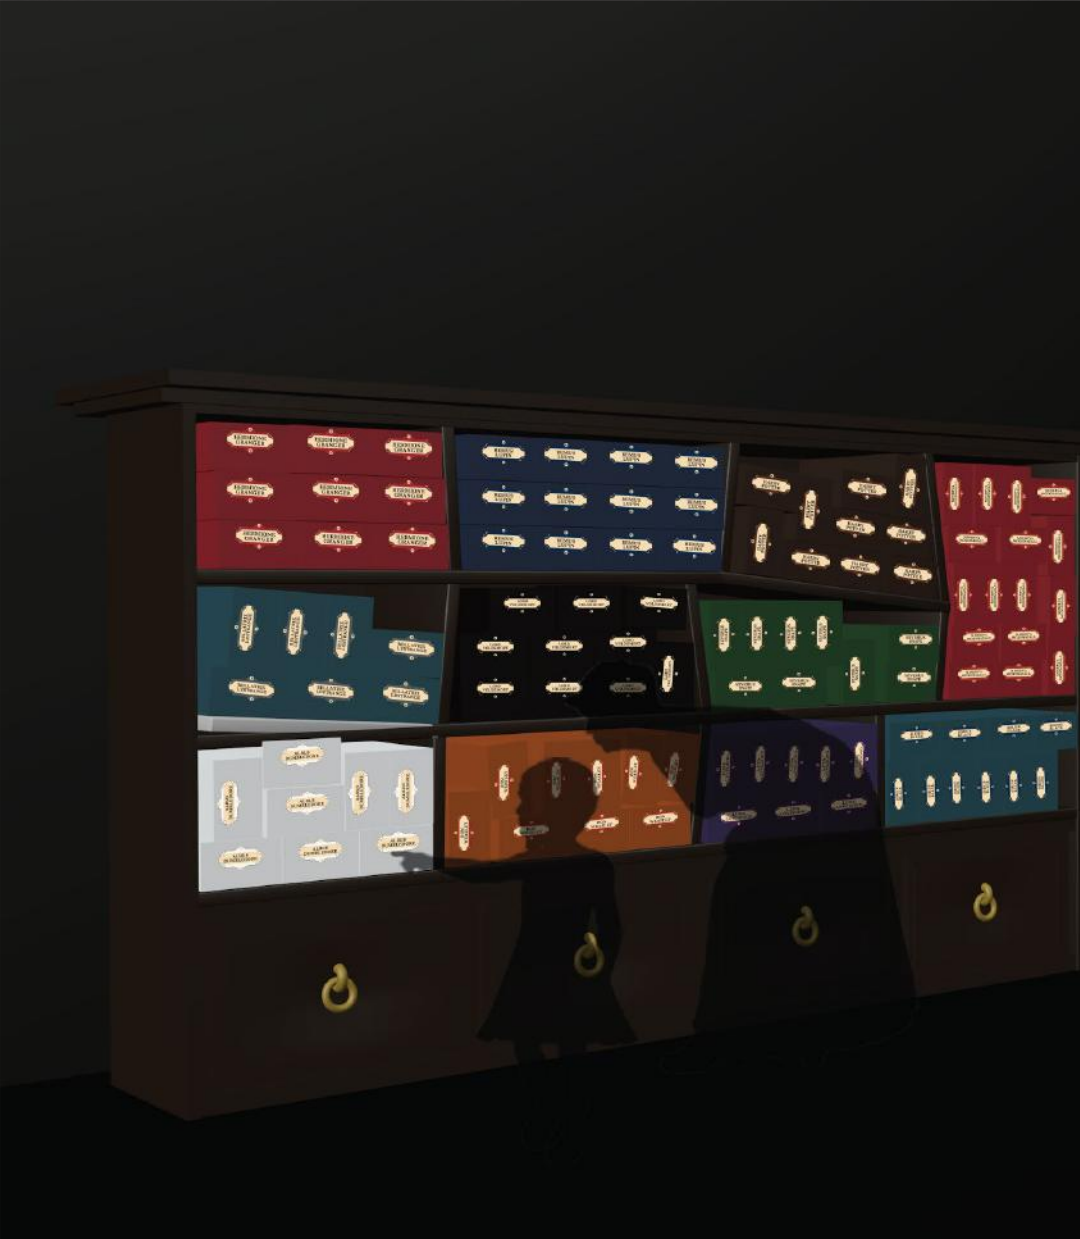

Wand Store Display