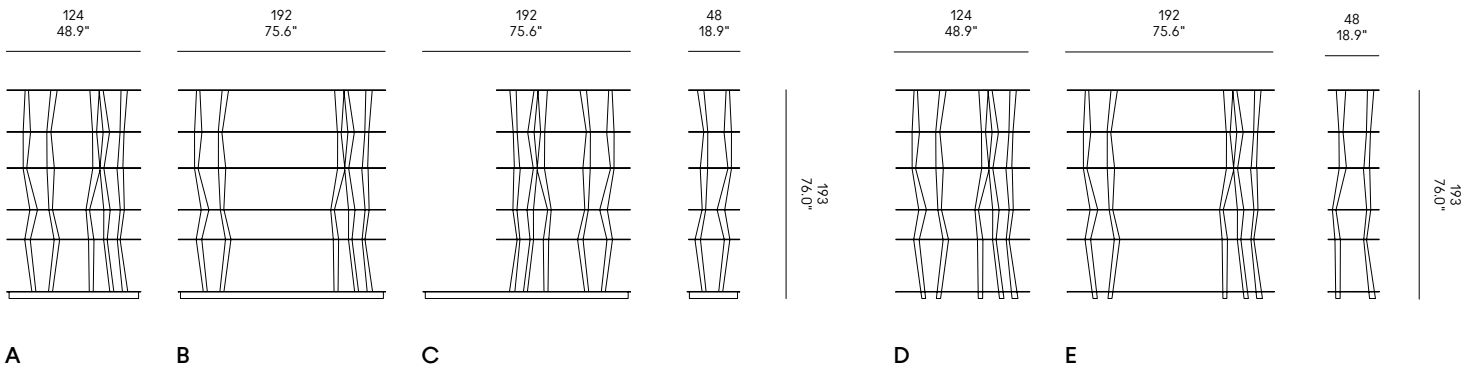

Trasparente Clear Transparent Durchsichtigem Transparente	Fumè Smoked Fumé Rauchfarbenem Ahumado	Bronzato Bronzed Bronzé Bronziertem Bronceado
A SENDAI CRYSTAL 124		BVGG0502	BVGB0502
B SENDAI CRYSTAL 192		BVGG0504	BVGB0504
C SENDAI CRYSTAL 124 / 192		BVGG0506	BVGB0506
D SENDAI CRYSTAL 124	BVGT0502		
E SENDAI CRYSTAL 192	BVGT0504