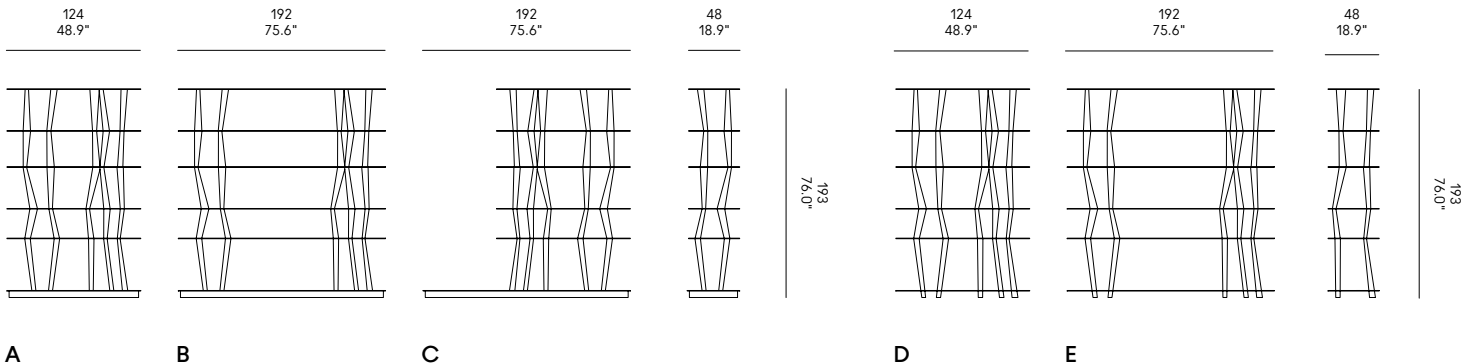

Trasparente Clear Transparent Durchsichtigem Transparente	Fumè Smoked Fumé Rauchfarbenem Ahumado	Bronzato Bronzed Bronzé Bronziertem Bronceado
		PU141	PU142
A SENDAI CRYSTAL 124	-	BVGG0502	BVGB0502
B SENDAI CRYSTAL 192	-	BVGG0504	BVGB0504
C SENDAI CRYSTAL 124 / 192	-	BVGG0506	BVGB0506
D SENDAI CRYSTAL 124	BVGT0502	-	-
E SENDAI CRYSTAL 192	BVGT0504	-	-