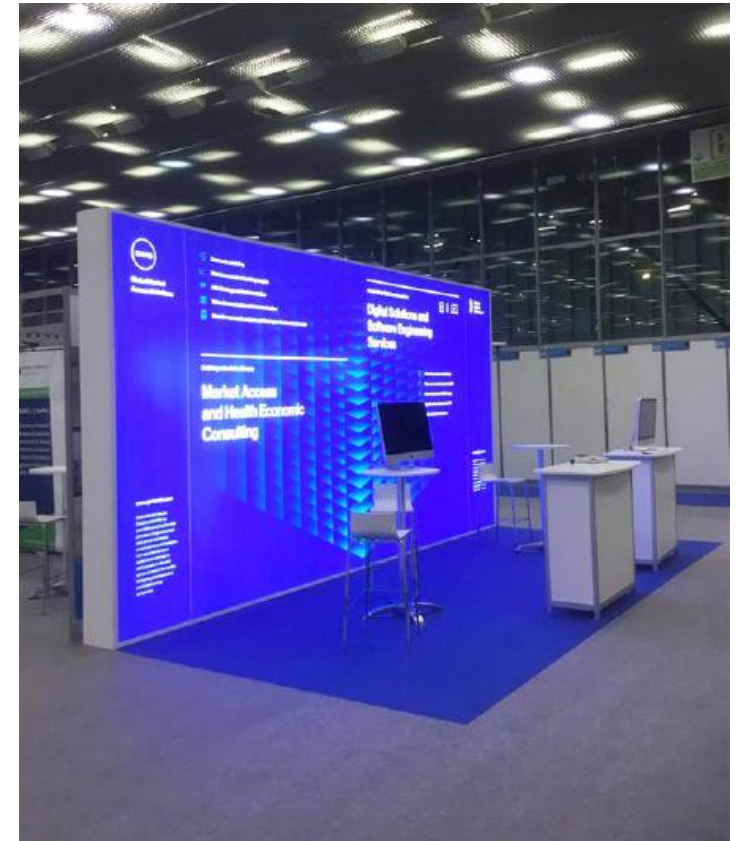

6.1

Stand modular *Modular stand*

6.2

Stand carpintería
Wood stand

6.3

Stands de diseño *Design stands*

6.4

Áreas de registro *Registration area*

6.5

Posters
Posters

**TOTEM PANTALLA TÁCTIL 55" LG INS-LCF-T0155 CON CÁMARA /
TOTEM TOUCH SCREEN 55" LG INS-LCF-T0155 WITH CAMERA**

Tótem con monitor Táctil LG de 55" incluido, montado sobre estructura vertical con base de 4 ruedas dimensiones aproximadas 2000x800x500mm. Procesador Intel® Core™ de séptima generación. Compatible con salida HDMI 2.0 (compatible 4K2K/60Hz) Soporta CPU tipo socket hasta 35W Ranura NGFF/mini-PCIe compatible con Wi-Fi y módulo 4G