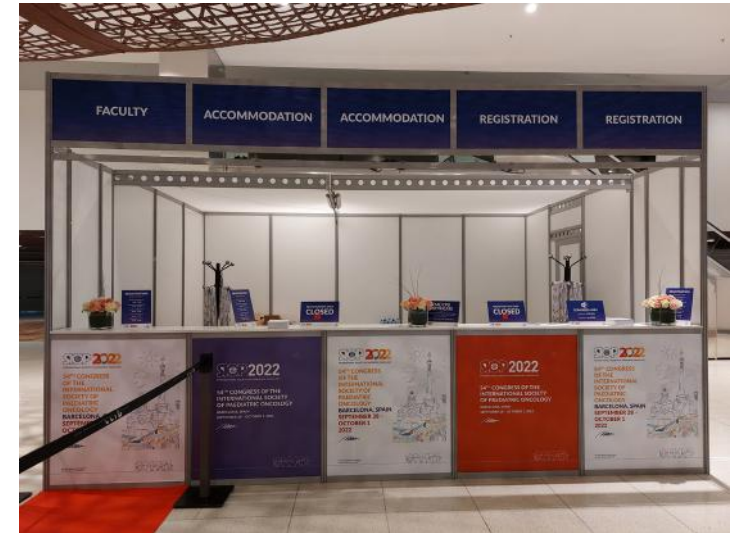

6.1

Stand modular *Modular stand*

6.2

Stand carpintería
Wood stand

6.3

Stands de diseño *Design stands*

6.4

Áreas de registro *Registration area*

6.5

Posters
Posters

**TOTEM PANTALLA TÁCTIL 55" LG INS-LCF-T0155 CON CÁMARA /
TOTEM TOUCH SCREEN 55" LG INS-LCF-T0155 WITH CAMERA**

Tótem con monitor Táctil LG de 55" incluido, montado sobre estructura vertical con base de 4 ruedas dimensiones aproximadas 2000x800x500mm. Procesador Intel® Core™ de séptima generación. Compatible con salida HDMI 2.0 (compatible 4K2K/60Hz) Soporta CPU tipo socket hasta 35W Ranura NGFF/mini-PCIe compatible con Wi-Fi y módulo 4G

OPCIONAL : Vinilo corporativo 76,84x59,35 cm

El precio incluye montaje ,desmontaje, limpieza de os equipos y transporte.

Potencia necesaria de 1,2 Kw por tótem.

Totem with 55" LG touchscreen monitor included, mounted on vertical structure with 4-wheel base, dimensions approx. 2000x800x500mm. Compatible with HDMI 2.0 output (4K2K/60Hz compatible) Supports socket type CPU up to 35W NGFF/mini-PCIe slot compatible with Wi-Fi and 4G module.