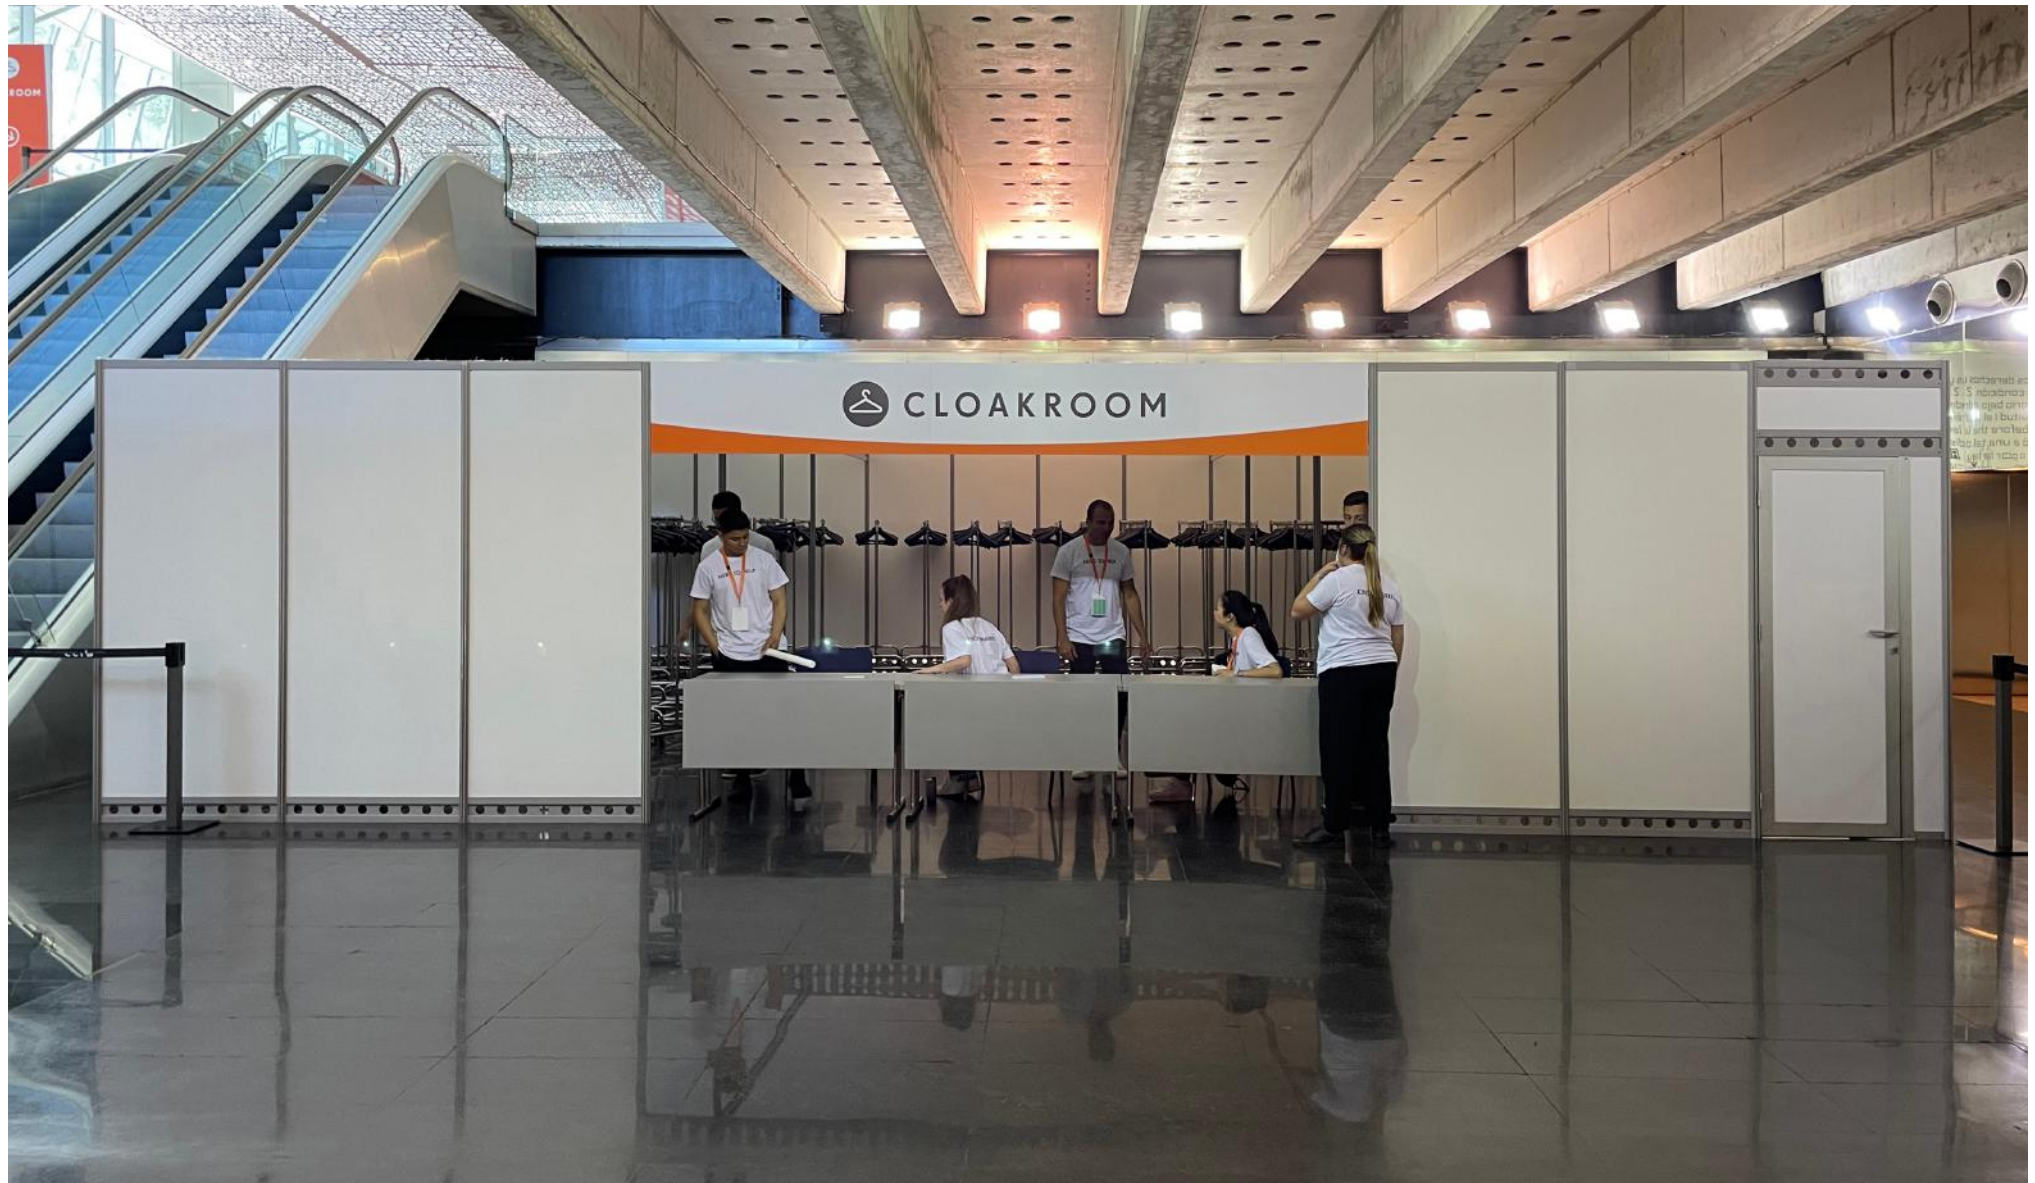

IE-012 VERDE LAGUNA

IE-013 AZUL CIELO

IE-014 LILA

6.7

Guardarropías *Wardrobe*

6.8

Miscelánea *Miscellaneous*

6.8.1	Fotos generales de exposiciones montadas <i>General photos of mounted exhibitions</i>	7
6.8.2	Paneles informativos <i>Information panels</i>	8
6.8.3	Salas de reuniones modulares <i>Modular meeting rooms</i>	11
6.8.4	Estaciones de carga <i>Charging stations</i>	11
6.8.5	Asistencia técnica <i>Help desk</i>	11
6.8.6	Distribución de bolsas <i>Bag distribution</i>	11
6.8.7	Otros <i>Others</i>	11