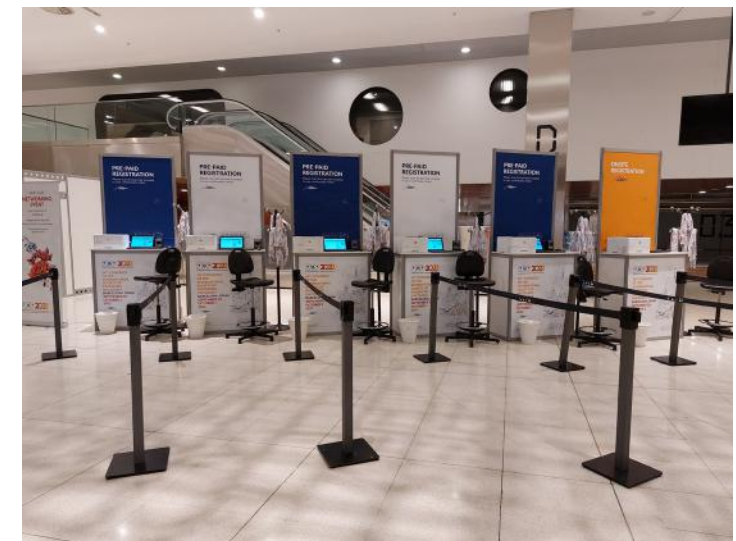

6.1

Stand modular *Modular stand*

6.2

Stand carpintería
Wood stand

6.3

Stands de diseño *Design stands*

6.4

Áreas de registro *Registration area*

6.5

Posters
Posters

**TOTEM PANTALLA TÁCTIL 55" LG INS-LCF-T0155 CON CÁMARA /
TOTEM TOUCH SCREEN 55" LG INS-LCF-T0155 WITH CAMERA**

Tótem con monitor Táctil LG de 55" incluido, montado sobre estructura vertical con base de 4 ruedas dimensiones aproximadas 2000x800x500mm. Procesador Intel® Core™ de séptima generación. Compatible con salida HDMI 2.0 (compatible 4K2K/60Hz) Soporta CPU tipo socket hasta 35W Ranura NGFF/mini-PCIe compatible con Wi-Fi y módulo 4G

OPCIONAL : Vinilo corporativo 76,84x59,35 cm

El precio incluye montaje ,desmontaje, limpieza de os equipos y transporte.

Potencia necesaria de 1,2 Kw por tótem.

Totem with 55" LG touchscreen monitor included, mounted on vertical structure with 4-wheel base, dimensions approx. 2000x800x500mm. Compatible with HDMI 2.0 output (4K2K/60Hz compatible) Supports socket type CPU up to 35W NGFF/mini-PCIe slot compatible with Wi-Fi and 4G module.