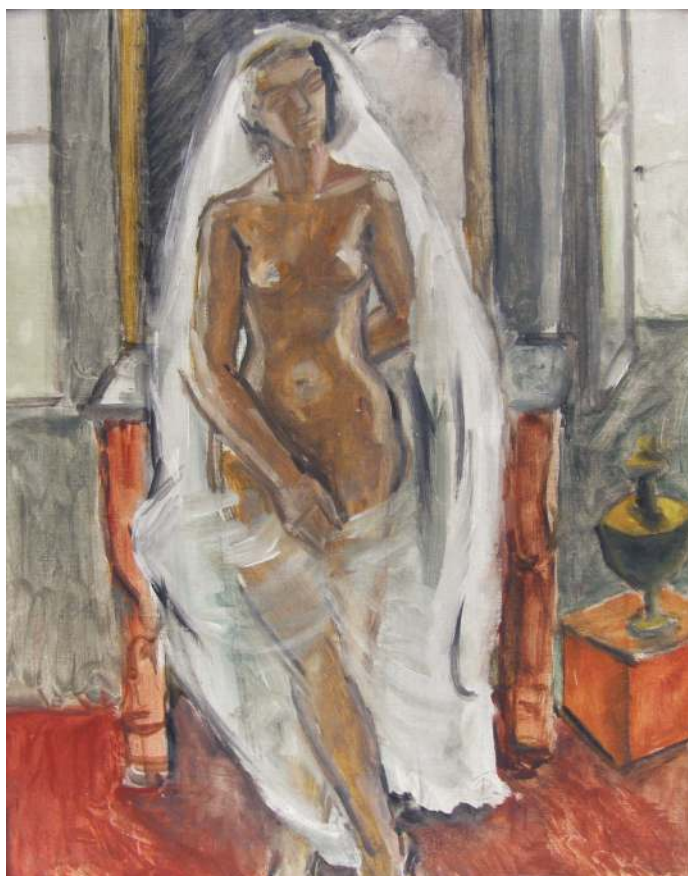

PALLADY Theodor, "Vălul alb", ulei pe pânză lipită pe carton, 67,5x47,5 cm.