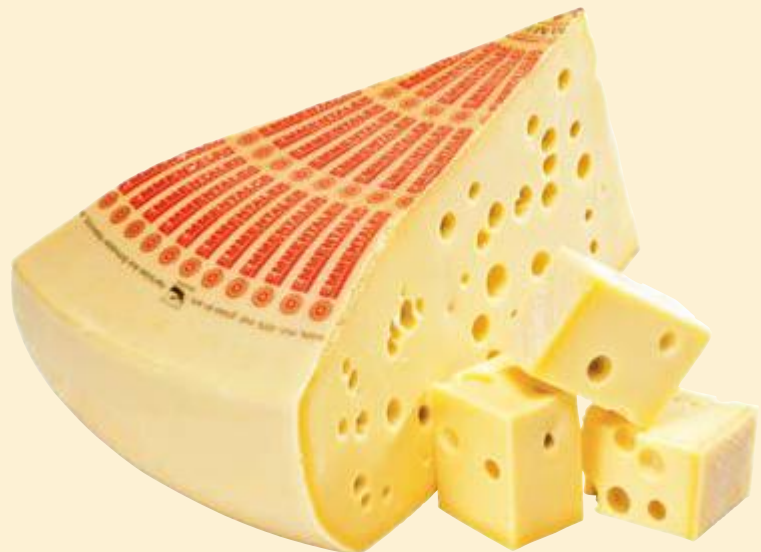

**Emmentaler
Suisse AOC**

45% (27%) M.G.
En libre-service et
au comptoir

Le kilo ~~16,90~~

13⁴⁹

-20%

Les Fromages de Suisse. **+**

www.cheeseofswitzerland.com

Suisse. Naturellement.