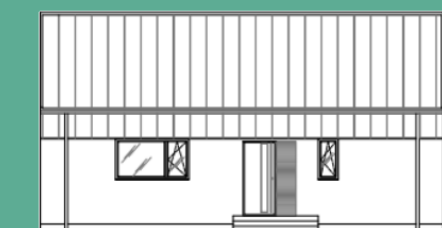

# Forest Retreat

J. A. K. MODULES

**Afmeting 11,92 m x 6,58 m x 6 m**

bebouwd oppervlakte = 78,43 m<sup>2</sup>

bruikbare oppervlakte begane grond: 60,43m<sup>2</sup>

bruikbare oppervlakte mezzanine: 10,46 m<sup>2</sup>