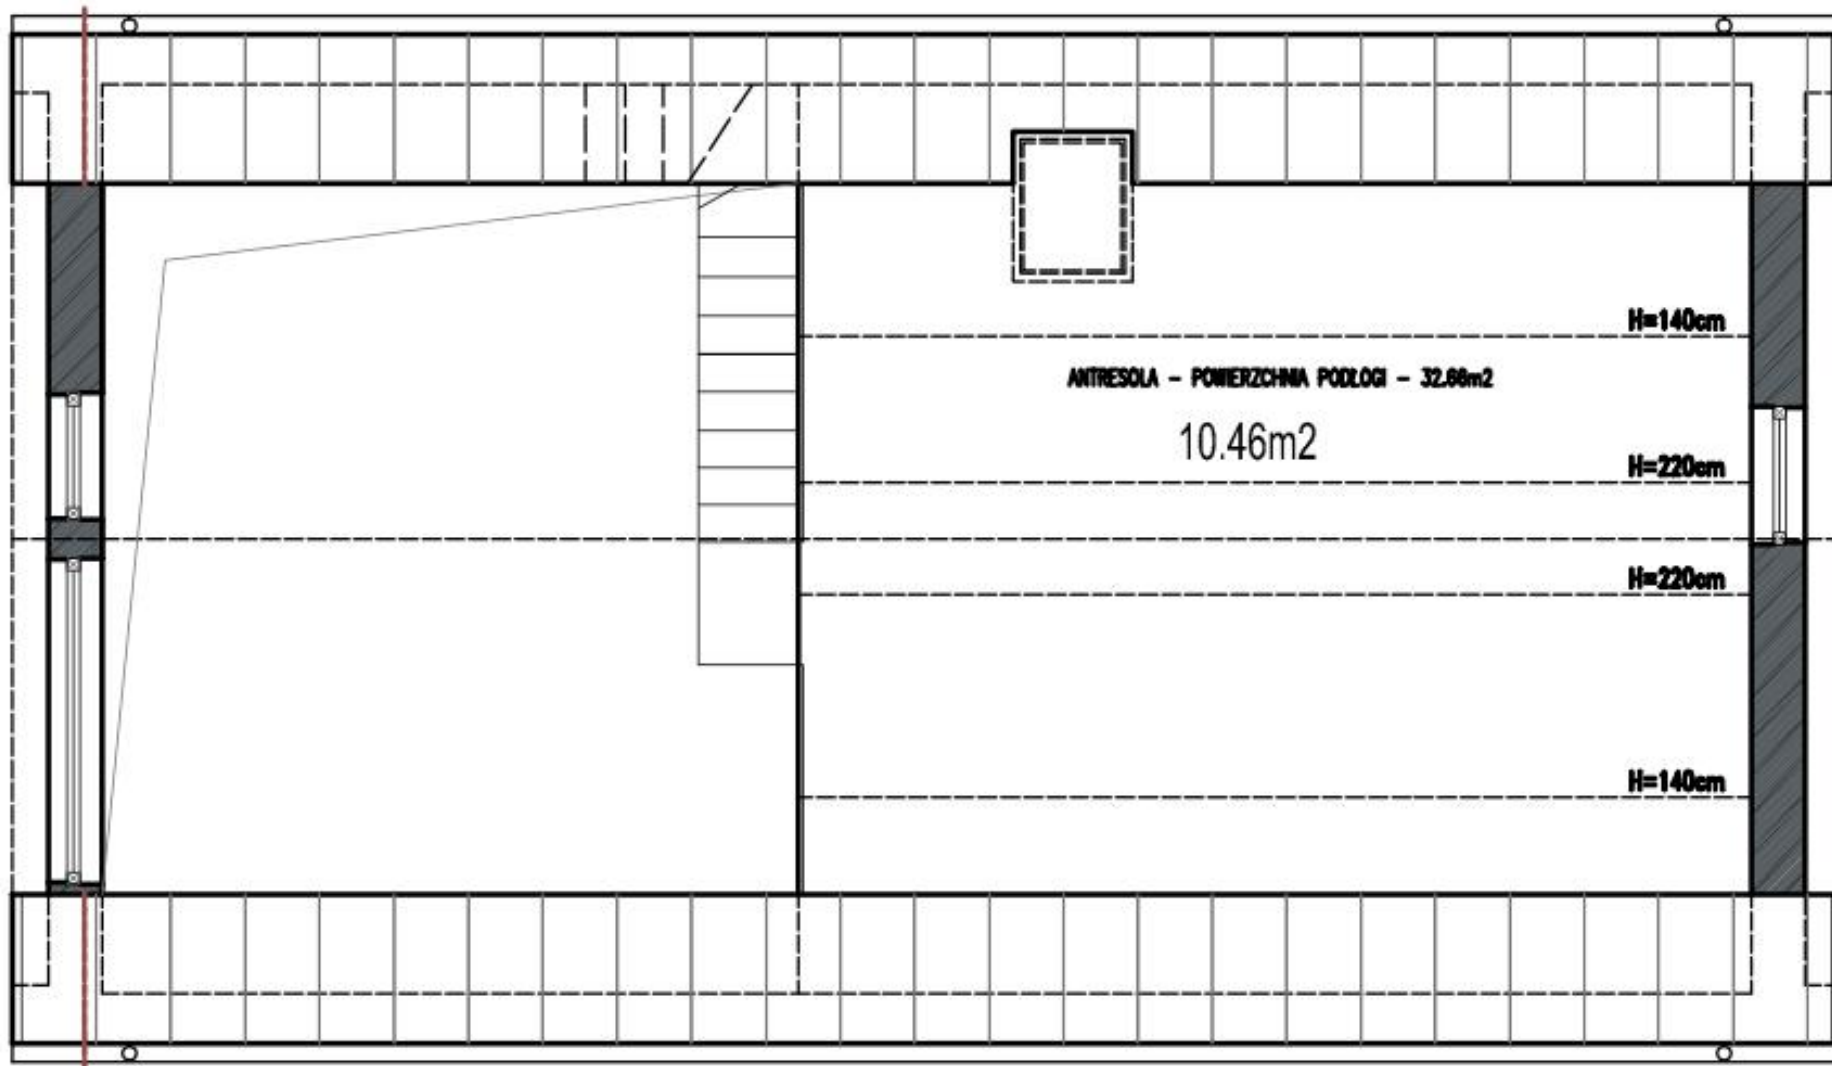

Forest Retreat

Entresol