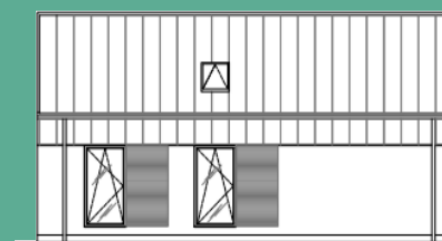

# Forest Retreat

J. A. K. MODULES

**Afmeting 11,92 m x 6,58 m x 6 m**

bebouwd oppervlakte = 78,43 m<sup>2</sup>

bruikbare oppervlakte begane grond: 60,43m<sup>2</sup>

bruikbare oppervlakte mezzanine: 10,46 m<sup>2</sup>