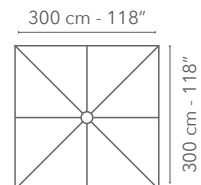

AMALFI

AMALFI

UFAMA FRAME - STRUCTURE

	A01 white		A03 linen
	A12 alu teak		A30 anthracite
	A32 black		

UCAMA CANOPY - TOILE - DOEK

CATEGORY 1

	C001 natural		C010 latte
	C024 clay NEW		C101 cloud
	C208 black		C211 steel
	C304 walnut		

CATEGORY 2

	C019 tofu NEW		C023 heather NEW

CATEGORY 3

	C003 pearl		C011 cotton
	C022 nile		C207 onyx
	C210 pitch		C305 umber

CATEGORY 3

see overview fabrics on p. 241 - minimum 6 umbrellas / colour

CATEGORY 2

see overview fabrics on p. 242