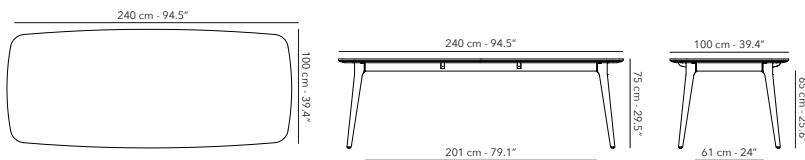

 71.7 kg
158.1 lbs

DINING TABLE 240 x 100 cm

UPDATED

	FULEGDT44S frame - structure		W62 teak
			W64 sable teak
	FULEGTOP44 table top plateau tafelblad		K02 bianco
			K12 earth NEW
			K14 taupegrey

 100.2 kg
220.8 lbs