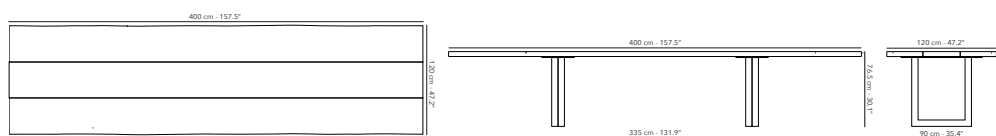

218 kg
480.5 lbs

DINING TABLE 400 x 120 cm

	FUNATDT46S frame - structure	 A04 almond NEW
		 A32 black
	FUNATTOP51 table top - dessus de la table - tafelblad	 W62 teak

229.3 kg
505.2 lbs

NATURE

LOW DINING TABLE 280 x 120 cm