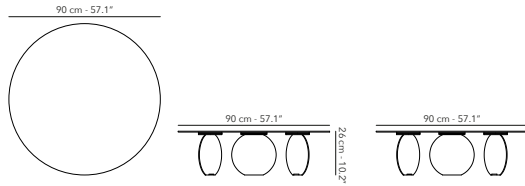

NESTING TABLES

TARO COFFEE TABLE ROUND $\varnothing$ 90 cm

	FUTARLT13 frame - structure		A03 linen

12.5 kg
27.6 lbs

TARO COFFEE TABLE ORGANIC 145 x 100 cm

	FUTARLT14 frame - structure		A03 linen

20 kg
44.1 lbs