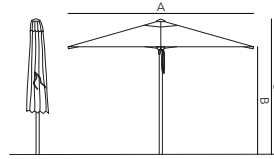

UP COVER - HOUSSE - HOES

CUB-M

	300 X 300 CM	Ø 350 CM
	22 kg - 48.5 lbs nett excl. base	19 kg - 41.9 lbs nett excl. base
A	300 cm - 118.1"	350 cm - 137.8"
B	265 cm - 104.3"	234 cm - 92.1"
C	300 cm - 118.1"	365 cm - 143.7"