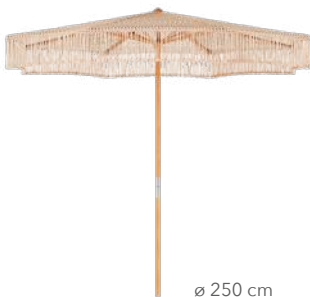

UP COVER - HOUSSE - HOES

UMB-S-X75 grey

\varnothing 250 CM

	23 kg - 50.7 lbs nett excl. base - voet
	24 kg - 52.9 lbs gross excl. base - voet
	167 x 29 x 29 cm, 0.14 cbm excl. base - voet
A	250 cm, 98.4"
B	210 cm, 65.7"
C	235 cm, 92.5"