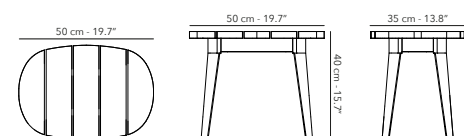

SIDE TABLE 50 x 35 cm

	FULEGST07 frame - structure		W64 sable teak	4.4 kg 9.7 lbs