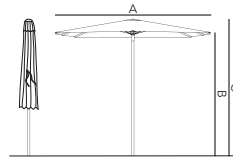

IGB

IGB-MP-SM in ground base - ancre de sol - grondanker

UP COVER - HOUSSE - HOES

AMA-M-X75

UA ACCESSORIES - ACCESSOIRES

LUN-LED02 Luna LED light - lumière - verlichting

	250 X 250 CM	300 X 300 CM	Ø 300 CM
	15 kg - 33.1 lbs nett excl. base	16 kg - 35.2 lbs nett excl. base	16 kg - 35.2 lbs nett excl. base
A	250 cm - 98.4"	300 cm - 118.1"	300 cm - 118.1"
B	216 cm - 85"	216 cm - 85"	216 cm - 85"
C	250 cm - 98.4"	250 cm - 98.4"	250 cm - 98.4"