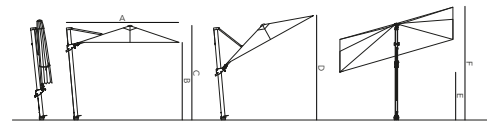

LUN-LED02 Luna LED light

300 X 300 CM

	27 kg - 59.5 lbs nett excl. base
A	375 cm - 147.6"
B	203 cm - 79.9"
C	262 cm - 103.1"
D	355 cm - 139.8"
E	130 cm - 51.2"
F	300 cm - 118.1"

300 x 300 cm

ANTEGO

ANTEGO

UFANT FRAME - STRUCTURE