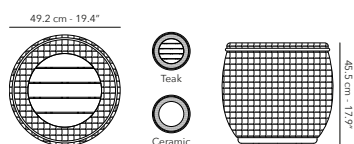

W62
21.3 kg
47 lbs

SIDE TABLE ø 45 cm

	FUTONST10 frame - structure		A03R05 linen & seal
	FUTONTOP10 table top - plateau - tafelblad		W62 teak
			K14 taupegrey

W62
6.9 kg
15.2 lbs

TONDO

DAYBED

	QUICK DRY COMFORT	FUTONDB04 frame - structure		A03R05 linen & seal
		CUTONDB04 cushions - coussins - kussens		C016 pampas cat. C
		CUTONDB04-CF cushions - coussins - kussens		C016 pampas cat. C 