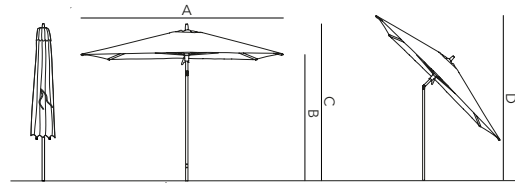

UP COVER - HOUSSE - HOES

UMB-S-X75 grey

UA ACCESSORIES - ACCESSOIRES

LUN-LED02 Luna LED light - lumière - verlichting

	150 X 210 CM	200 X 200 CM
	5 kg - lbs nett excl. base - voet 6.2 kg - lbs gross excl. base - voet	5 kg - lbs nett excl. base - voet 7 kg - lbs gross excl. base - voet
	237 x 14 x 14 cm, cbm excl. base - voet	237 x 14 x 14 cm, cbm excl. base - voet
A	150 cm - 59"	200 cm - 78.7"
B	205 cm - 80.7"	195 cm - 76.8"
C	230 cm - 90.6"	230 cm - 90.6"
D	245 cm - 96.5"	249 cm - 98"