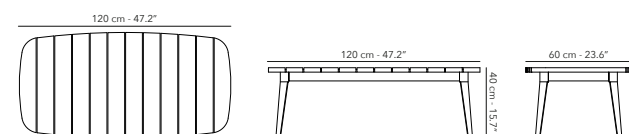

Other fabrics upon request.
Find an overview on p. 247
Protection cover available.

COFFEE TABLE 120 x 60 cm

	FULEGLT09 frame - structure		W64 sable teak	14.2 kg 31.3 lbs
--	---------------------------------------	--	-----------------------	---------------------