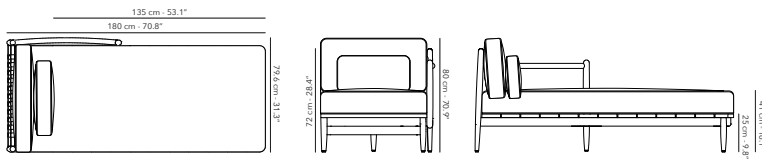

CHAISE LONGUE left arm

	QUICK DRY COMFORT	FUNOACL05LA frame - structure	W62R11 teak & artichoke		
		CUNOACL05LA cushions - coussins - kussens	C015 brulé cat. D		C111 truffle cat. D
		CUNOACL05LA-CF cushions - coussins - kussens	C015 brulé cat. D C111 truffle cat. D