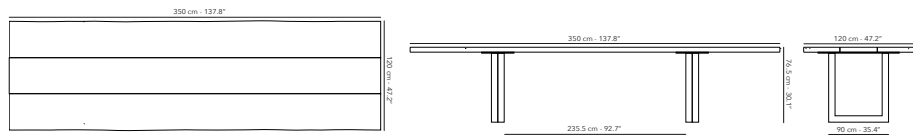

DINING TABLE 400 x 120 cm

	FUNATDT46S frame - structure	A04 almond NEW
		A32 black
	FUNATTOP51 table top - dessus de la table - tafelblad	W62 teak

229.3 kg
505.2 lbs