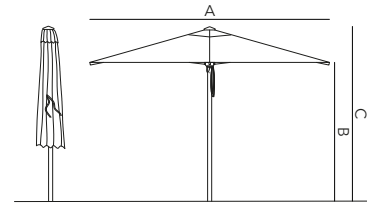

UP COVER - HOUSSE - HOES

UMB-S-X75 grey

\varnothing 250 CM

	23 kg - 50.7 lbs nett excl. base - voet
	24 kg - 52.9 lbs gross excl. base - voet
	167 x 29 x 29 cm, 0.14 cbm excl. base - voet
A	250 cm, 98.4"
B	210 cm, 65.7"
C	235 cm, 92.5"