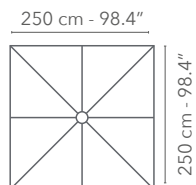

AMALFI

AMALFI

UFAMA FRAME - STRUCTURE

	A01 white		A03 linen
	A12 alu teak		A30 anthracite
	A32 black		

UCAMA CANOPY - TOILE - DOEK

CATEGORY 1

	C001 natural		C010 latte
	C024 clay NEW		C101 cloud
	C208 black		C211 steel
	C304 walnut		

CATEGORY 2

	C019 tofu NEW		C023 heather NEW

CATEGORY 3

	C003 pearl		C011 cotton
	C022 nile		C207 onyx
	C210 pitch		C305 umber

CATEGORY 3

see overview fabrics on p. 241 - minimum 6 umbrellas / colour

CATEGORY 2

see overview fabrics on p. 242