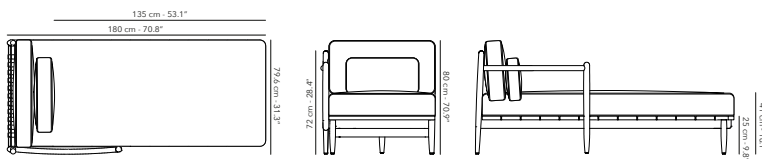

CHAISE LONGUE right arm

	QUICK DRY COMFORT	FUNOACL05RA frame - structure	W62R11 teak & artichoke		
		CUNOACL05RA cushions - coussins - kussens	C015 brulé cat. D		C111 truffle cat. D
		CUNOACL05RA-CF cushions - coussins - kussens	C015 brulé cat. D C111 truffle cat. D