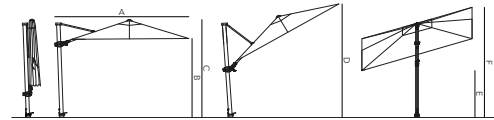

UA ACCESSORIES - ACCESSOIRES

LUN-LED02 Luna LED light - lumière - verlichting

	300 X 200 CM	300 X 300 CM	Ø 350 CM
	33 kg - 72.8 lbs nett excl. base	34 kg - 75 lbs nett excl. base	35 kg - 77.1 lbs nett excl. base
A	275 cm - 108.3"	375 cm - 147.6"	427 cm - 168.1"
B	203 cm - 79.9"	203 cm - 79.9"	188 cm - 74"
C	262 cm - 103.1"	262 cm - 103.1"	261 cm - 102.8"
D	280 cm - 110"	355 cm - 139.8"	441 cm - 173.6"
E	130 cm - 51.2"	130 cm - 51.2"	130 cm - 51.2"
F	300 cm - 118.1"	300 cm - 118.1"	375 cm - 92.5"