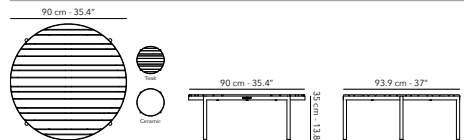

NESTING TABLES

NESTING COFFEE TABLE ø 75 cm

	FUVOLST04S frame	A01 white
		A14 lava
		A31 charcoal
	FUVOLTOP03 table top	W62 teak
		K02 bianco
		K14 taupegrey
		K31 charcoal

K01 - K14 - K31   **W62**
14.8 kg   8 kg
32.6 lbs   17.6 lbs

NESTING COFFEE TABLE ø 90 cm

	FUVOLST05S frame	A01 white
		A14 lava
		A31 charcoal
	FUVOLTOP04 table top	W62 teak
		K02 bianco
		K14 taupegrey
		K31 charcoal

K01 - K14 - K31   **W62**
20.5 kg   10 kg
45.2 lbs   22 lbs