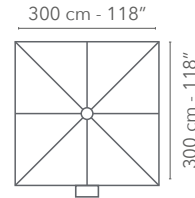

LUN-LED02 Luna LED light

300 X 300 CM

	27 kg - 59.5 lbs nett excl. base
A	375 cm - 147.6"
B	203 cm - 79.9"
C	262 cm - 103.1"
D	355 cm - 139.8"
E	130 cm - 51.2"
F	300 cm - 118.1"

300 x 300 cm

ANTEGO

ANTEGO

UFANT FRAME - STRUCTURE