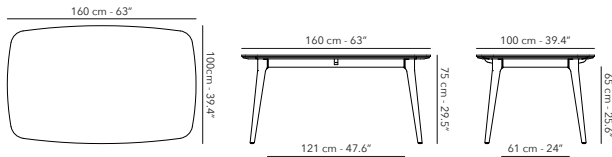

 71.7 kg
158.1 lbs

DINING TABLE 240 x 100 cm

UPDATED

	FULEGDT44S frame - structure		W62 teak
			W64 sable teak
	FULEGTOP44 table top plateau tafelblad		K02 bianco
			K12 earth NEW
			K14 taupegrey

 100.2 kg
220.8 lbs