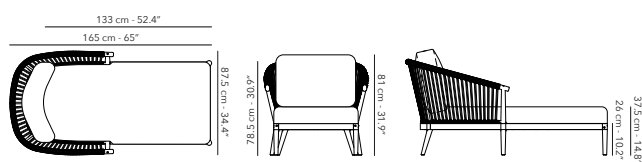

Other fabrics upon request.
Find an overview on p. 247
Protection cover available.

COFFEE TABLE 120 x 60 cm

	FULEGLT09 frame - structure		W64 sable teak	14.2 kg 31.3 lbs
--	---------------------------------------	--	-----------------------	---------------------