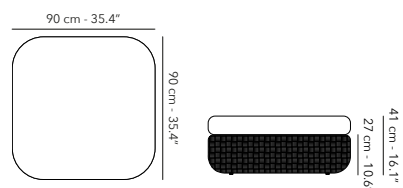

COFFEE TABLE ø 90 cm

		FUTUGLT08S frame - structure		F16 cottage	 W62 & W64 13 kg 28.6 lbs
		FUTUGTOP04 Table top plateau tafelblad		W62 teak	
				W64 sable teak	
				K14 taupegrey	

COFFEE TABLE ø 120 cm