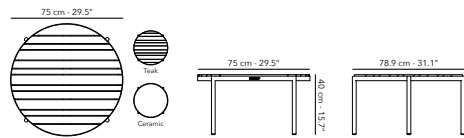

NESTING TABLES

NESTING COFFEE TABLE ø 75 cm

	FUVOLST04S frame	A01 white
		A14 lava
		A31 charcoal
	FUVOLTOP03 table top	W62 teak
		K02 bianco
		K14 taupegrey
		K31 charcoal

K01 - K14 - K31   **W62**
14.8 kg   8 kg
32.6 lbs   17.6 lbs

NESTING COFFEE TABLE ø 90 cm

	FUVOLST05S frame	A01 white
		A14 lava
		A31 charcoal
	FUVOLTOP04 table top	W62 teak
		K02 bianco
		K14 taupegrey
		K31 charcoal

K01 - K14 - K31   **W62**
20.5 kg   10 kg
45.2 lbs   22 lbs