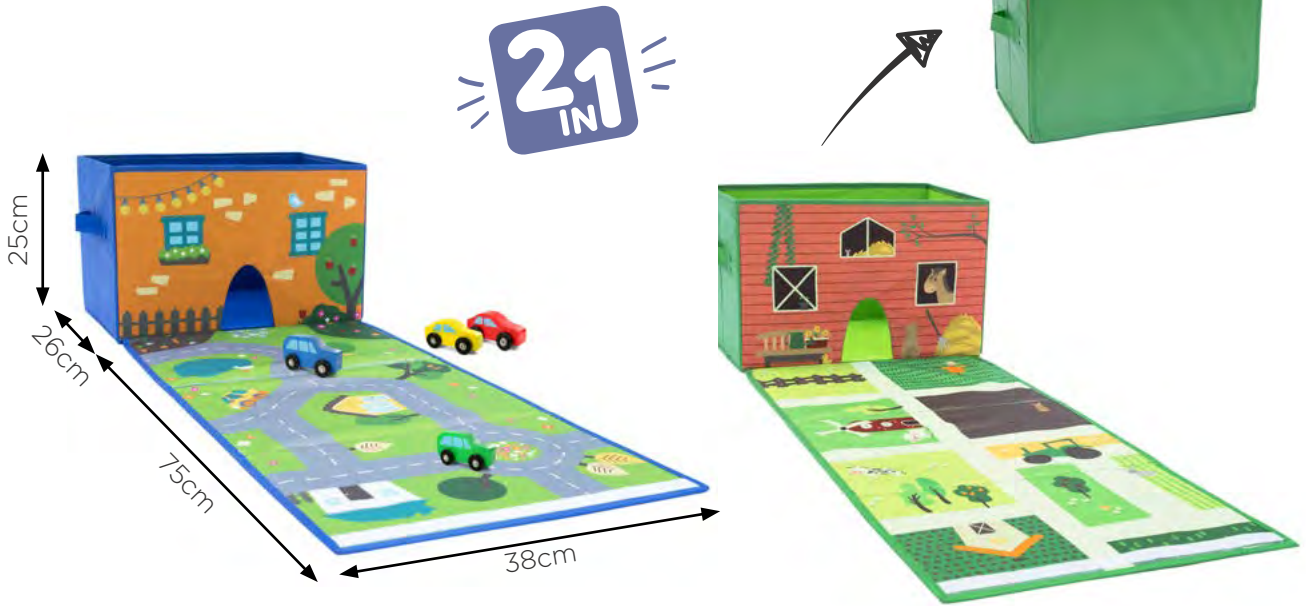

## Play & Store CITY

Non woven + Polyester 210D  
38x26x25cm ..... 30554