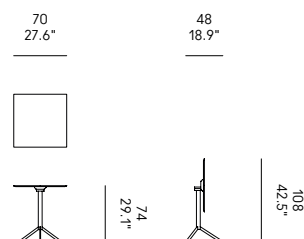

ES – Mesita de bistrot plegable y apilable. El plano es inclinable a 90° para permitir la superposición de las mesas en sentido horizontal y con dispositivo de bloqueo mediante manija en la parte inferior. Estructura en metal barnizado e tablero en HPL estratificado.

+++

Nella versione bianca, il bordo dell'HPL è nero.

+++

In the white version, the edge of the HPL is black.

+++

Dans la version blanche, le bord du HPL est noir.

+++

In der weißen Version ist der Rand des HPL schwarz.

+++

En la versión blanca, el borde de HPL es negro

A

B

GO OUTDOOR

	Nero Black Noir Schwarz Negro RAL 9011	Bianco White Blanc Weiß Blanco RAL 9016
A [Ø 70] T4 BISTROT	CM9516-NEHSNE	CM9516-BIHSBI
B [70 x 70] T4 BISTROT	CM9515-NEHSNE	CM9515-BIHSBI