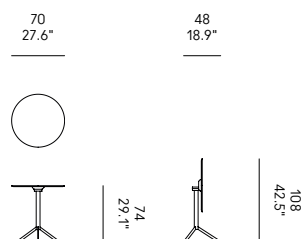

ES – Mesita de bistrot plegable y apilable. El plano es inclinable a 90° para permitir la superposición de las mesas en sentido horizontal y con dispositivo de bloqueo mediante manija en la parte inferior. Estructura en metal barnizado e tablero en HPL estratificado.

+++

Nella versione bianca, il bordo dell'HPL è nero.

+++

In the white version, the edge of the HPL is black.

+++

Dans la version blanche, le bord du HPL est noir.

+++

In der weißen Version ist der Rand des HPL schwarz.

+++

En la versión blanca, el borde de HPL es negro

A

B

GO OUTDOOR

	Nero Black Noir Schwarz Negro RAL 9011	Bianco White Blanc Weiß Blanco RAL 9016
A [Ø 70] T4 BISTROT	CM9516-NEHSNE	CM9516-BIHSBI
B [70 x 70] T4 BISTROT	CM9515-NEHSNE	CM9515-BIHSBI