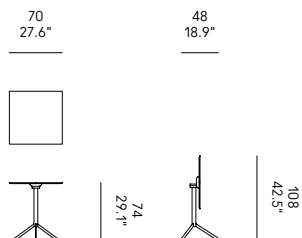

+++

In the white version, the edge of the HPL is black.

**FR** – Table de bistrot pliante et empilable. Le plateau peut être incliné de 90° pour permettre l'empilage horizontal de la table et peut être verrouillé à l'aide d'un levier spécial en dessous. Structure en métal laqué et plateau en HPL stratifié.

+++

Dans la version blanche, le bord du HPL est noir.

**DE** – Klappbarer und stapelbarer Bistrotisch. Die Platte ist um 90° schwenkbar, so dass der Tisch horizontal gestapelt werden kann, und kann mit einem speziellen Hebel darunter verriegelt werden. Struktur aus lackiertem Metall. Platte aus geschichtetem HPL.

+++

In der weißen Version ist der Rand des HPL schwarz.

**ES** – Mesita de bistrot plegable y apilable. El plano es inclinable a 90° para permitir la superposición de las mesas en sentido horizontal y con dispositivo de bloqueo mediante manija en la parte inferior. Estructura en metal barnizado e tablero en HPL estratificado.

+++

En la versión blanca, el borde de HPL es negro

A

B

**OUTDOOR**

**LEGENDA - KEY TO SYMBOLS**

	Nero Black Noir Schwarz Negro RAL 9011	Bianco White Blanc Weiß Blanco RAL 9016
<b>A [Ø 70]</b> T4 BISTROT	CM9516-NEHSNE	CM9516-BIHSBI
<b>B [70 x 70]</b> T4 BISTROT	CM9515-NEHSNE	CM9515-BIHSBI