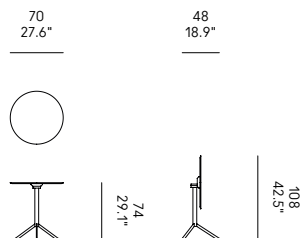

+++

In the white version, the edge of the HPL is black.

**FR** – Table de bistrot pliante et empilable. Le plateau peut être incliné de 90° pour permettre l'empilage horizontal de la table et peut être verrouillé à l'aide d'un levier spécial en dessous. Structure en métal laqué et plateau en HPL stratifié.

+++

Dans la version blanche, le bord du HPL est noir.

**DE** – Klappbarer und stapelbarer Bistrotisch. Die Platte ist um 90° schwenkbar, so dass der Tisch horizontal gestapelt werden kann, und kann mit einem speziellen Hebel darunter verriegelt werden. Struktur aus lackiertem Metall. Platte aus geschichtetem HPL.

+++

In der weißen Version ist der Rand des HPL schwarz.

**ES** – Mesita de bistrot plegable y apilable. El plano es inclinable a 90° para permitir la superposición de las mesas en sentido horizontal y con dispositivo de bloqueo mediante manija en la parte inferior. Estructura en metal barnizado e tablero en HPL estratificado.

+++

En la versión blanca, el borde de HPL es negro

A

B

**OUTDOOR**

**LEGENDA - KEY TO SYMBOLS**

	Nero Black Noir Schwarz Negro RAL 9011	Bianco White Blanc Weiß Blanco RAL 9016
<b>A [Ø 70]</b> T4 BISTROT	CM9516-NEHSNE	CM9516-BIHSBI
<b>B [70 x 70]</b> T4 BISTROT	CM9515-NEHSNE	CM9515-BIHSBI