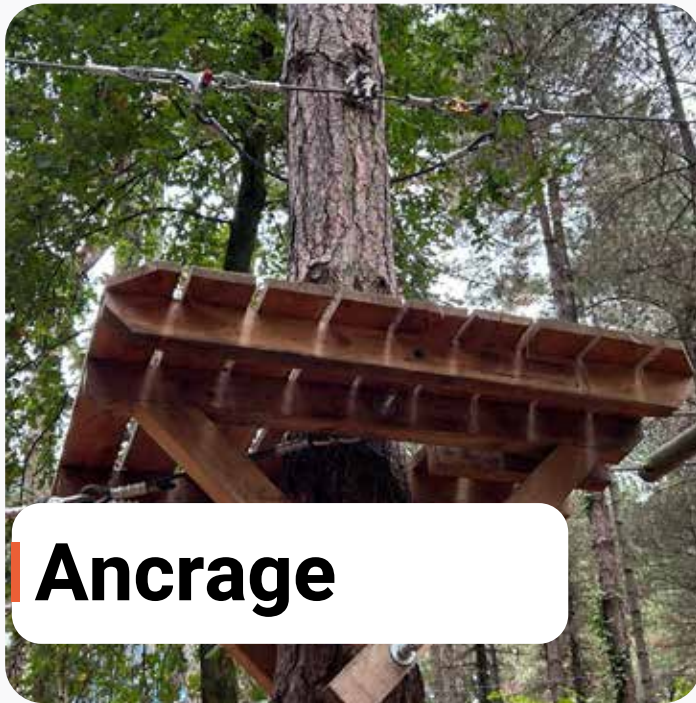

A partir d'un thème ou d'un logo, nous pouvons imaginer un mur d'escalade sur-mesure, des passerelles formes, et même des structures d'aire de jeux.

Nous travaillons différentes essences de bois comme l'acacia, le châtaignier ou le douglas.

*Passage de forme

*Mur d'escalade personnalisé

Ancrage

LE CLOU S.V.A
FABRIQUE EN FRANCE

L'Uniclou, sauvegarde vos arbres.

Les avantages de l'Uniclou :

- laisser vivre l'arbre sans l'abimer,
- doubler votre capacité de parcours sur un arbre,
- supprimez la maintenance pendant une durée d'au moins 10 ans,
- facilement installable avec vos propres outils en moins de 10 minutes,
- solution peu onéreuse avec un R.O.I entre x3 et x20,
- recentrez votre activité d'exploitant sur la satisfaction client.