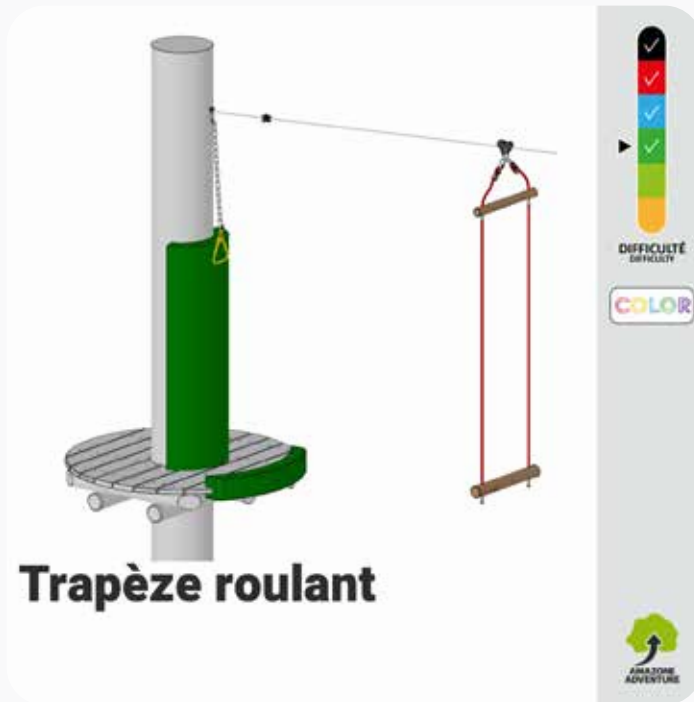

*Pont de singe

*Frites (Re-Use)

Cordes

*Sauts de puce

Sauts de puce

Sauts d'équilibre

Cordes d'équilibriste

*Cordes d'équilibriste

Filets

*Chemin filet

*Filet à plat

*Passerelle canopée

*Tunnel triangle

*Filet araignée

Filet à traverser

Passerelle aventurier

*Filet à traverser

Sur-mesure ●○●●●●●●

- Filets en polyamide - mailles 50x50 mm, avec ou sans bande de marche
- Filets sans noeuds en polyester - mailles 30x30 mm
- Filets en polypropylène Ø16 mm - mailles 250x250 mm
- Filets en corde armée Ø16 mm - mailles 300 x 300 mm

Jeux roulants et tyroliennes

*Trapèze volant

*Avion

*Surf

*Trapèze roulant

*Tyrolienne

Corde funambule

48 *Nid roulant