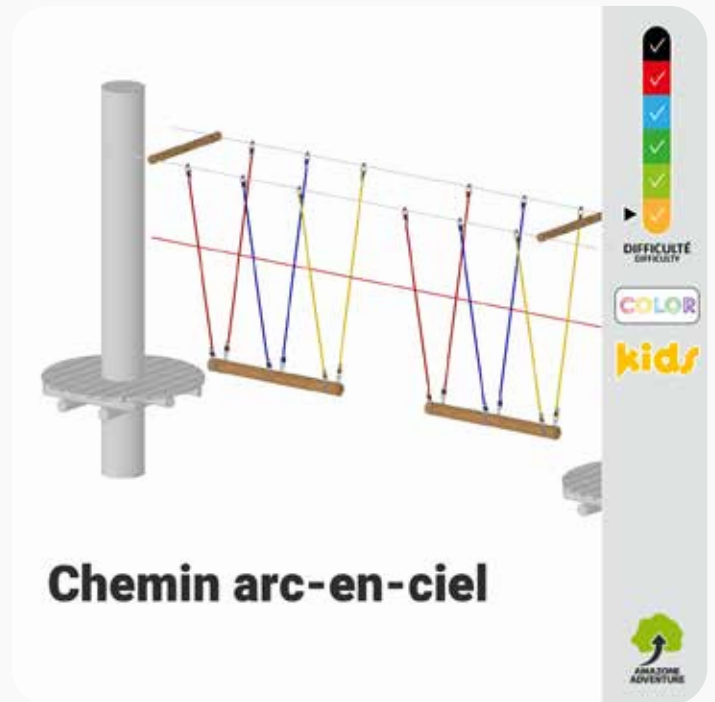

Vous trouverez plus de détails dans les **plans de montage**.

Pictogramme 'échelle de difficulté' =>

Nous indiquons également la possibilité d'installer le jeu en **pente**, s'il est particulièrement adapté ou plébiscité par les **enfants**, et s'il est disponible en plusieurs **coloris**. Voici les logos utilisés :

Pente acceptée

Spécial enfant

Disponible en plusieurs couleurs

Rendez-vous sur notre site pour trouver encore plus d'informations et d'inspiration avec :

- des filtres de recherche par type de jeux, difficulté, montage, prix,
- des plans de montages,
- des astuces,
- des photos de mise en situation,
- une recherche par atelier.

Exemple de plan de montages

Jeux Suspendus

*Trapèzes zigzag

*Trapèzes + Troncs suspendus

*Balancelles suspendues + Troncs suspendus

*Chemin arc-en-ciel

Troncs suspendus

Passage arc-en-ciel

Chemin arc-en-ciel

*Plateaux balanciers

*Filets flottants

*Etriers suspendus alternés en corde armée

Cordes à plateaux

Rondins suspendus

Etriers suspendus

DIFFICULTÉ
DIFFICULTY