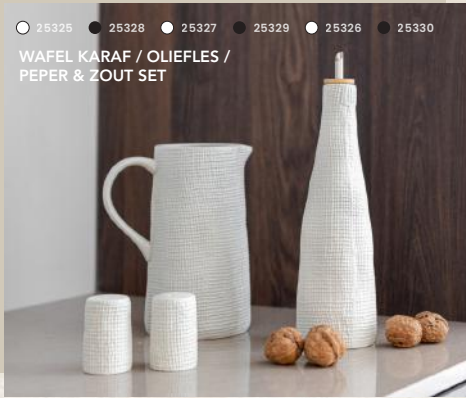

MOOD FOR FOOD RECEPTENBOEK

○ 24935

MOOD FOR FOOD KEUKENDOEKEN /2

● 24938

ACACIA SALADEBESTEK

TAFELN & KOKEN

25325  25328  25327  25329  25326  25330

WAFEL KARAF / OLIEFLES /  
PEPER & ZOUT SET