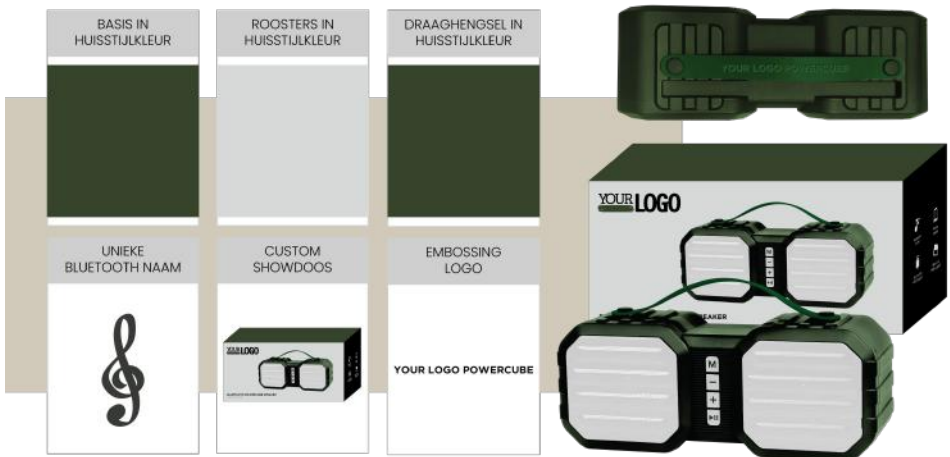

BRAINZ - POWERCUBE SPEAKER