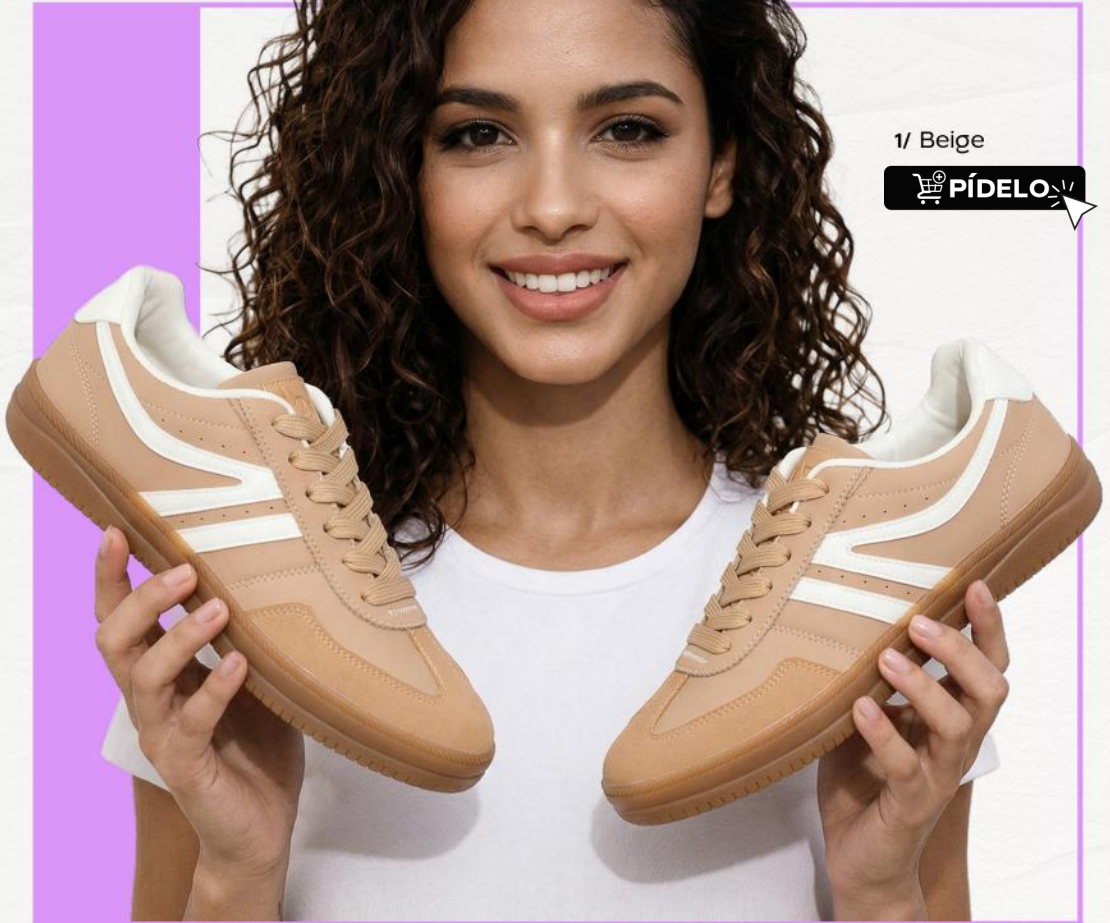

Trend
**Chocolate
Brown**

2. ADO-279

Antes: s/ 169

s/149

Género: MUJER
Material: Sintético
Planta: Sintético
Horma: Exacta
Talla: 35-39

2/ Capuchino

PÍDELO

Retro Flat

1/ Beige/Dorado

 **PÍDELO** 

Sokso
PRÉT-A-PORTER

2. ADO-278

Antes: s/ 179

s/149

Género: MUJER

Material: Sintético

Planta: Sintético

Horma: Exacta

Talla: 35-39

2/ Negro

 PÍDELO 

MARCAS EXCLUSIVAS | sokso

2/ Blanco

 PÍDELO 

1/ Beige

 **PÍDELO** 

1/ Negro

 **PÍDELO** 

1. BTY-003

Antes: s/ 159

s/109

Género: MUJER
Material: Sintético
Planta: Sintético
Horma: Exacta
Talla: 35-39