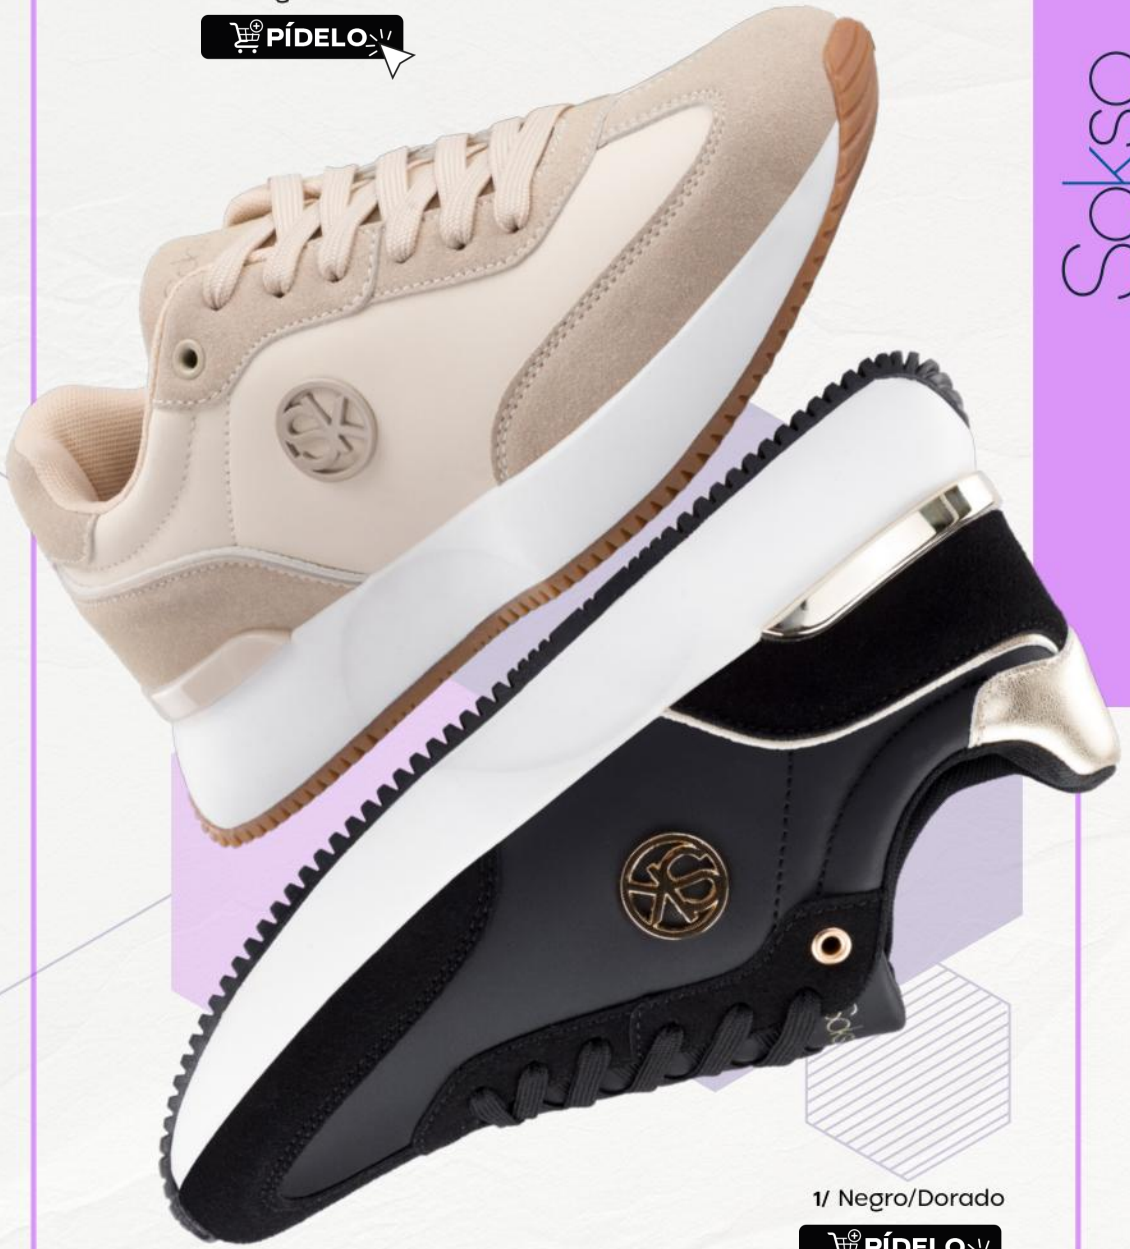

Material: Textil + Sintético

Planta: Sintético

Horma: Exacta

Talla: 35-39

2/ Plata/Blanco

1/ Beige

1/ Negro/Dorado

1. ADO-275