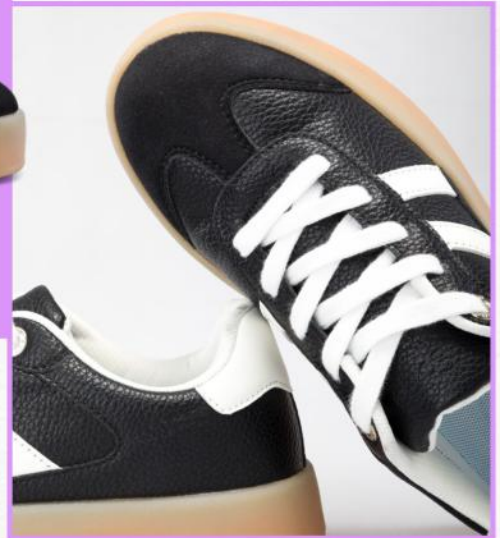

2/ Blanco

PÍDELO

2. **BRIT-028**

Antes: s/ 159

s/89

Género: MUJER
Material: Sintético
Planta: Sintético
Horma: Exacta
Talla: 35-39

club

ZAPATILLAS

1/ Celeste

1/ Blanco/Negro

1. ADO-263

Antes: s/ 179

s/99

Género: MUJER
Material: Sintético
Planta: Sintético
Horma: Exacta
Talla: 35-39

urbano
street

2/ Negro

2. ADO-268

Antes: s/ 179

s/129

Género: MUJER / Material: Sintético / Planta: Sintético
Horma: Exacta / Talla: 35-39

4. BRIT-035

Género: MUJER
Material: Textil
Planta: Sintético
Horma: Exacta
Talla: 35-39

Antes: s/ 159

s/99

4/ Rojo

3/ Negro

3. BRIT-028

Género: MUJER
Material: Sintético
Planta: Sintético
Horma: Exacta
Talla: 35-39

Antes: s/ 159

s/89

1/ Verde