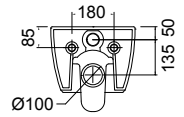

TWIST: Το πρωτοποριακό σύστημα πλύσης της λεκάνης, μειώνει σημαντικά το θόρυβο. Επιπλέον συγκρατεί υδροδυναμικά το νερό εντός της λεκάνης, αποτρέποντας ανεπιθύμητα πιτσιλίσματα.

GLAM 56 x 39 εκ.

GLAM Ø39 εκ.