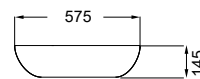

Πρόσθετο σύσφιξης βαλβίδας

LOOP 57,5 x 36,5 εκ.

32055-300

White

ΝΙΠΤΗΡΑΣ

SPAC/L2

Πρόσθετο σύσφιξης βαλβίδας

Χωρίς υπερχειλίση.