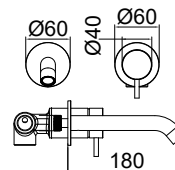

ΤΕΧΝΙΚΑ ΣΧΕΔΙΑ

COSMO 316L

6111

6113

6118

6150

6151

SENSI

500646

SENSOR

6410

6411