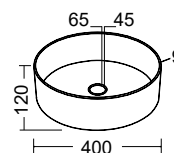

VB1040-400

Clear / Black

ΝΙΠΤΗΡΑΣ γυάλινος

RING-D Ø 40 εκ.

VB1040-000

Clear

ΝΙΠΤΗΡΑΣ γυάλινος

Χωρίς υπερχείλιση.
Βάθος γούρνας: 12 εκ.