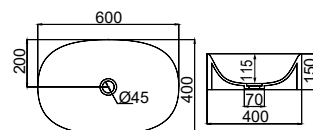

Πρόσθετο σύσφιξης βαλβίδας SPAC/L2

Επιτραπέζιος

Βάθος γούρνας: 11,5 εκ.

SKINNY 60 x 40 εκ. 5409-300

Πρόσθετο σύσφιξης βαλβίδας SPAC/L2

Επιτραπέζιος

Βάθος γούρνας: 11,5 εκ.

SKINNY Ø40 εκ. 5407-300