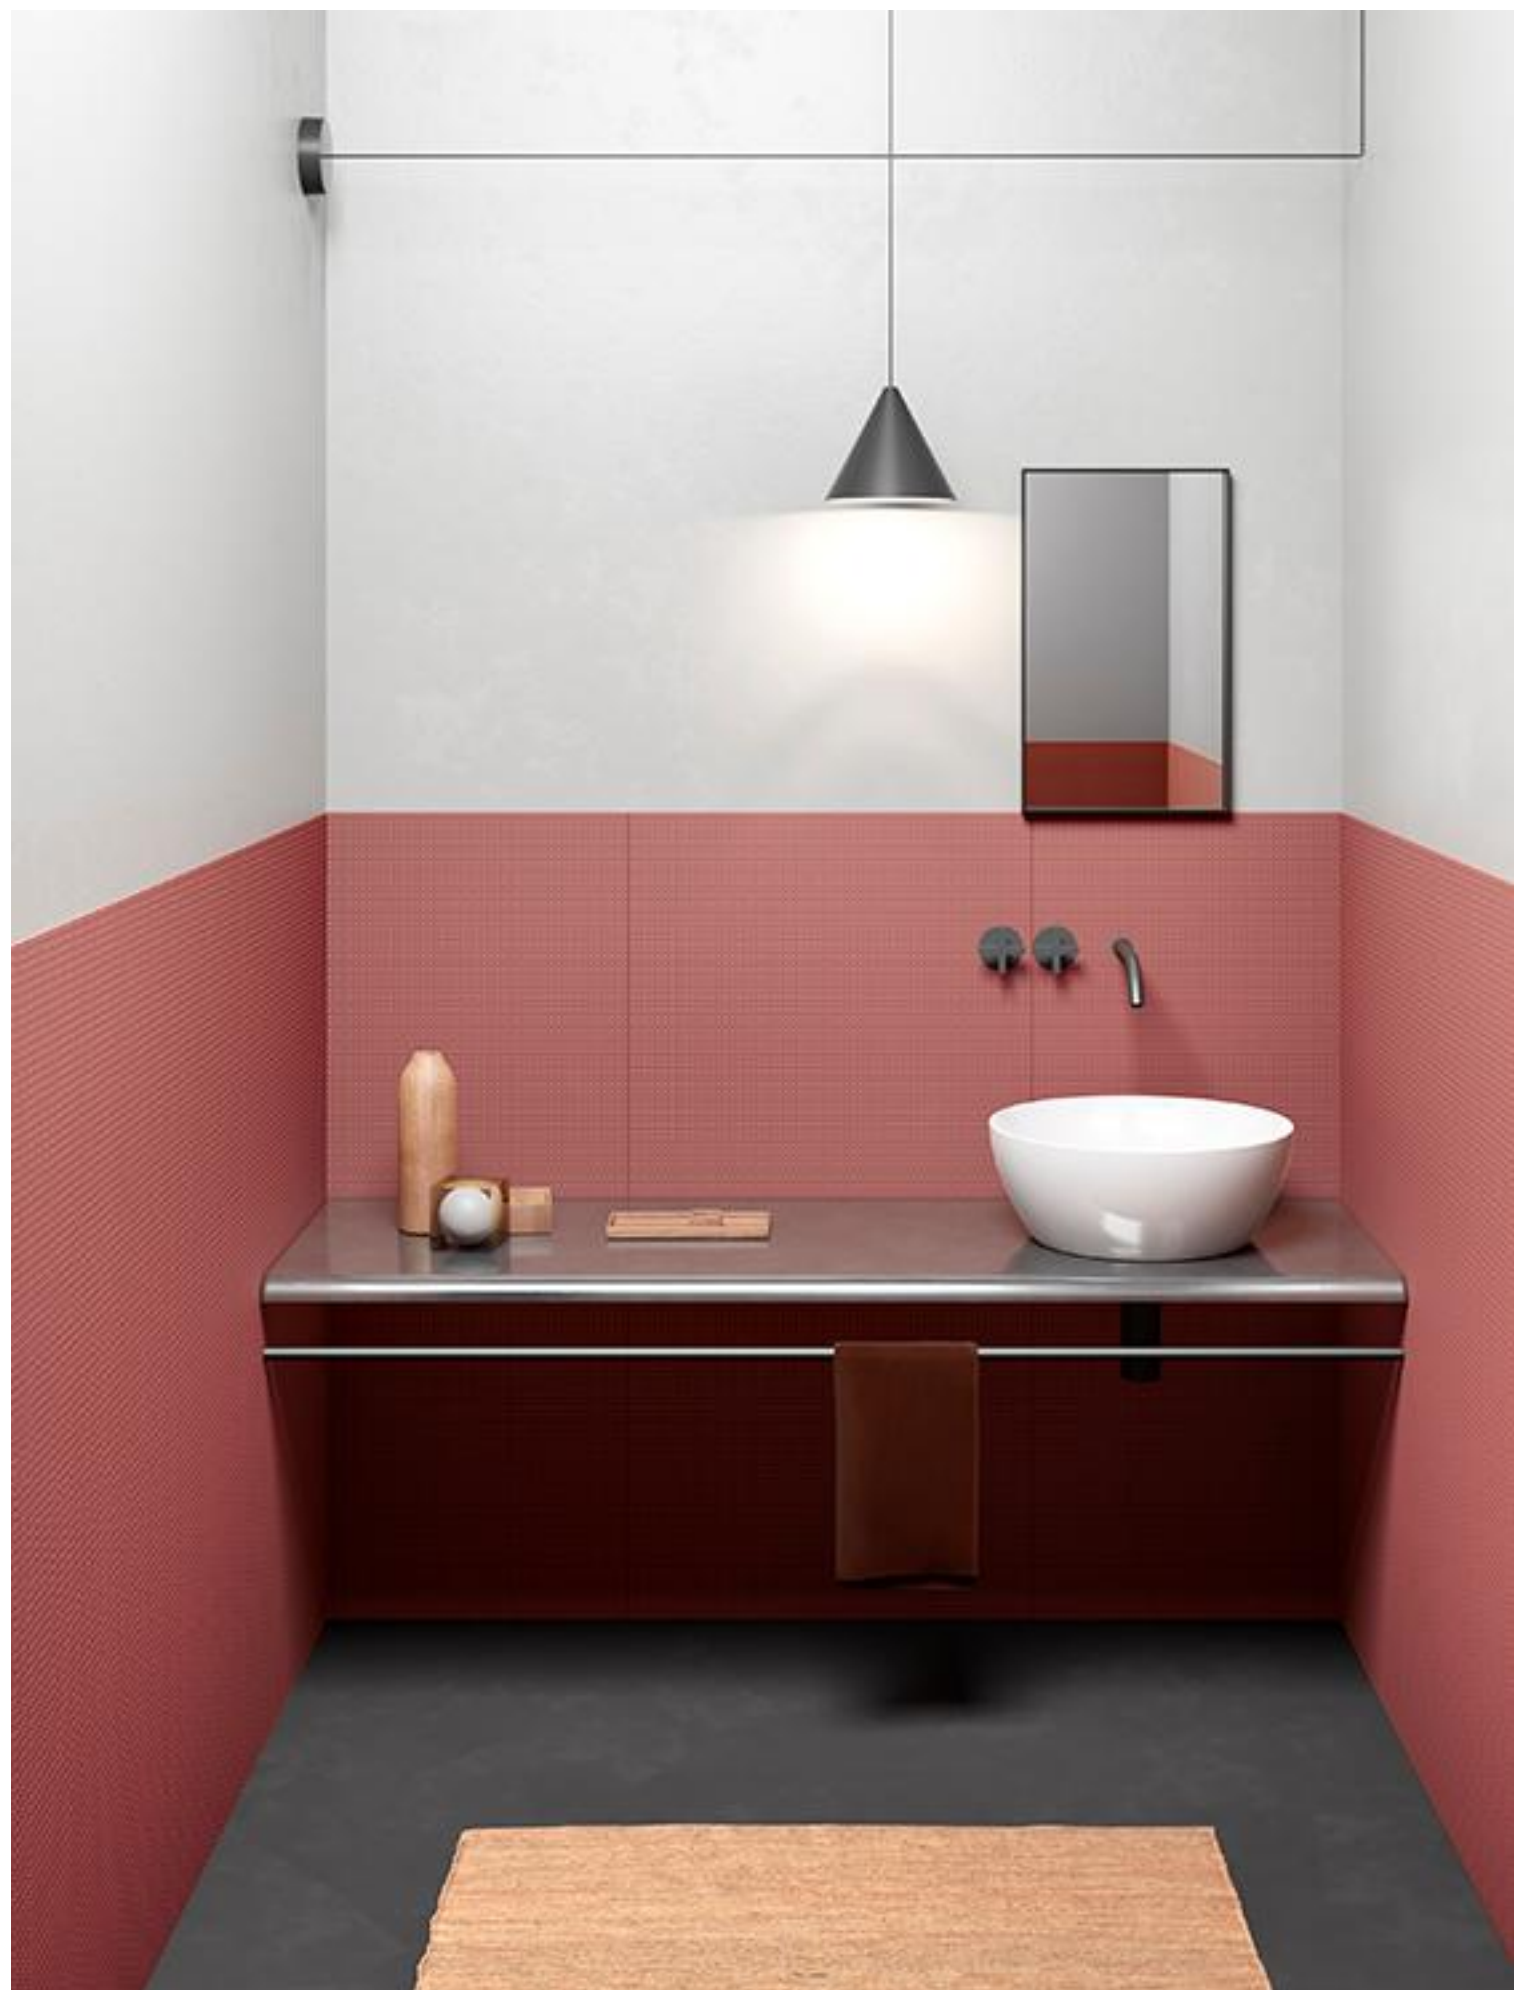

KUBE-X 60 x 37 εκ.

9458-300

Επιτραπέζιος

Χωρίς υπερχειλίση
Βάθος γούρνας: 11εκ.

Νέα μοντέλα

PURA 60 x 37 εκ.

8834-300

Επιτραπέζιος