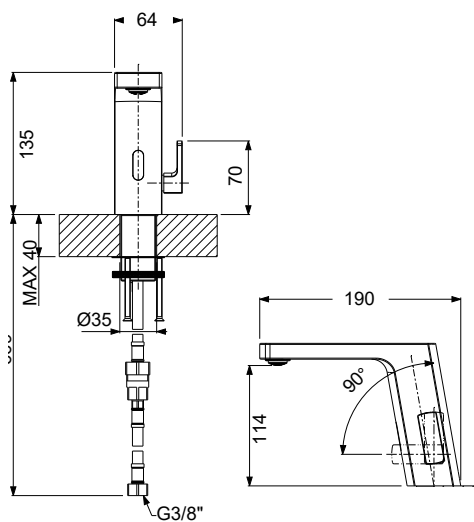

ΤΕΧΝΙΚΑ ΣΧΕΔΙΑ

COSMO 316L

6111

6113

6118

6150

6151

SENSI

500646