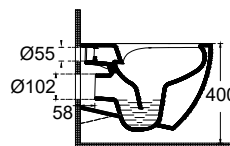

Rimless

Quick Release

Soft Close

Rimless_

Λεία εσωτερική επιφάνεια που εξασφαλίζει αποτελεσματική έκπλυση, υγιεινό περιβάλλον και εύκολο καθαρισμό.