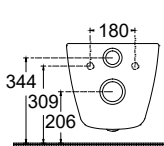

Rimless

Quick Release

Soft Close

Rimless_

Λεία εσωτερική επιφάνεια που εξασφαλίζει αποτελεσματική έκπλυση, υγιεινό περιβάλλον και εύκολο καθαρισμό.