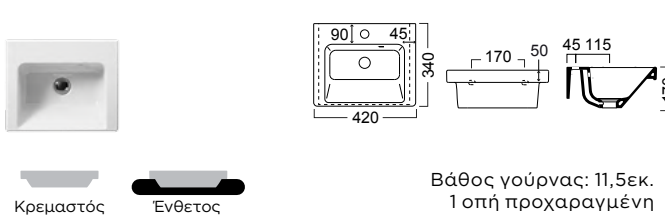

Χωρίς υπερχειλίση
Βάθος γούρνας: 12εκ.

Νέα μοντέλα

NORM 70 x 40 εκ. 8632-300

NORM 60 x 40 εκ. 8631-300

NORM 50 x 40 εκ. 8630-300

NORM 42 x 34 εκ. 8684-300

Νέα μοντέλα

KUBE 45 x 35 εκ. 8985A-300