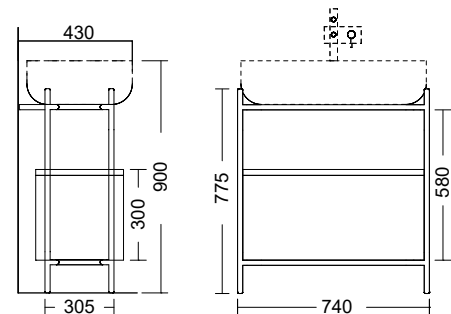

scarabeo

Made in ITALY

LAILA 75 / Hi-Box

Νέα Σύνθεση

για
Επίτοιχη
μπαταρία

για Επίτοιχη μπαταρία

LAILA 75 / Hi-Box
+ Νιπτήρας MOON 5502

74 x 43 x h.90 εκ.

Έπιπλο Με συρτάρι Rovere Και νιπτήρας Moon 5502
White για Επίτοιχη μπαταρία

270312-NROP89 + 5502-300

για
Επικαθήμενη
μπαταρία

για Επικαθήμενη μπαταρία

LAILA 75 / Hi-Box
+ Νιπτήρας MOON 5505

74 x 43 x h.90 εκ.

Έπιπλο Με συρτάρι Rovere Και νιπτήρας Moon 5505
White για Επικαθήμενη μπαταρία

270312-NROP89 + 5505-300

- **Σκελετός:** μεταλλικός, Black matt
- **Συρτάρι:** 70 x 35 εκ. x h.30εκ., ξύλο rovere nodato (δρυς), με μηχανισμό "push to open"
- **Νιπτήρας MOON 70 x 42 x h.18 εκ.**
  - 5502-300 για επίτοιχη μπαταρία
  - ή
  - 5505-300 για επικαθήμενη μπαταρία