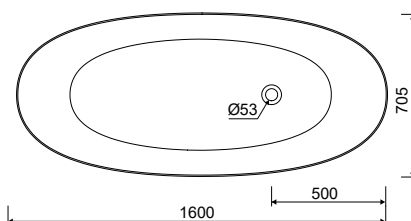

Χωρίς υπερχειλίση.