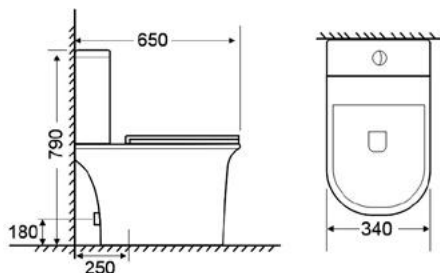

AD 12000SC-401

Black Matt

Πισω/κατωστόμια ΛΕΚΑΝΗ Rimless κομπλέ με κάλυμμα βακελίτη SLIM Soft Close αποσπώμενο,

MCURVA

ΠΡΟΕΚΤΑΣΗ για Κατωστόμια (κέντρο 25 εκ.)

Ανταλλακτικά

- Κάλυμμα βακελίτη soft close 9620SC-401 Black Matt:

Αξεσουάρ

- JOLLY TRONIC:
  Ανέπαφος μηχανισμός για καζανάκια