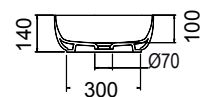

1804-820

Glossy Peach

ΝΙΠΤΗΡΑΣ

1807-820

Glossy Peach

ΝΙΠΤΗΡΑΣ

Επιτραπέζιος

Χωρίς υπερχειλίση.
Βάθος γούρνας: 11εκ.