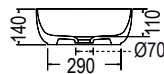

Επιτραπέζιος

Χωρίς υπερχειλίση.
Βάθος γούρνας: 11εκ.