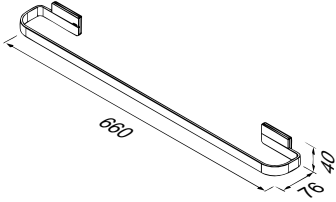

CRAFT

1504

1506

1507/45

1507/60

1508

1509

1511

1512

1514

1515

1516

1524

1545