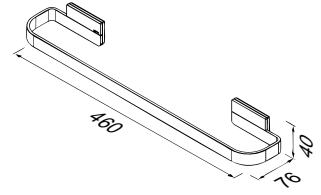

CRAFT

1504

1506

1507/45

1507/60

1508

1509

1511

1512

1514

1515

1516

1524

1545