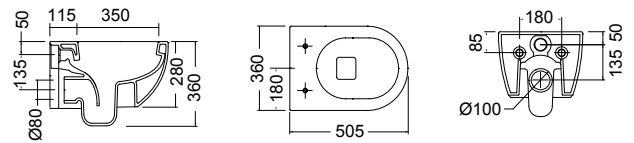

ΛΕΚΑΝΗ Rimless με σύστημα πλύσης **Twist** και κάλυμμα βακελίτη SLIM soft close αποσπώμενο
Διαθέσιμο από 01/2025

TWIST: Το πρωτοποριακό σύστημα πλύσης της λεκάνης, μειώνει σημαντικά το θόρυβο. Επιπλέον συγκρατεί υδροδυναμικά το νερό εντός της λεκάνης, αποτρέποντας ανεπιθύμητα πιτσιλίσματα.