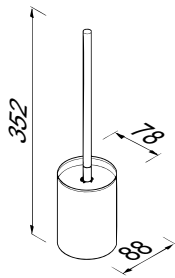

CRAFT

1504

1506

1507/45

1507/60

1508

1509

1511

1512

1514

1515

1516

1524

1545