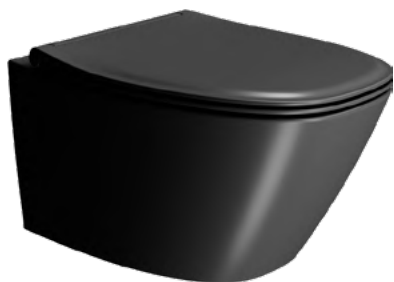

Νέο μοντέλο

-401 Ardesia

MODO PLUS Swirl® Κρεμαστή 54 εκ.

841500SC-401 Ardesia

ΛΕΚΑΝΗ με κάλυμμα βακελίτη
SLIM soft close αποσπώμενο