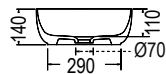

Χωρίς υπερχειλίση.
Βάθος γούρνας: 11εκ.