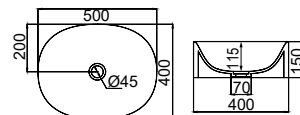

Βάθος γούρνας: 11,5 εκ.

SKINNY 60 x 40 εκ. 5409-300

Πρόσθετο σύσφιξης βαλβίδας SPAC/L2