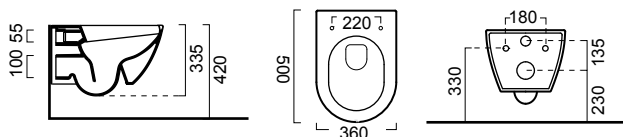

GSI[®]

Νέο χρώμα

Blush

PURA Swirl® Κρεμαστή / 50 εκ.

881600 SC-821 Blush

ΛΕΚΑΝΗ με κάλυμμα βακελίτη SUPER SLIM Soft Close αποσπώμενο

SAND Ø 40 εκ.

9039-821 Blush