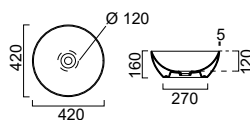

Χωρίς υπερχειλίση
Βάθος γούρνας: 12εκ.

PURA Ø42 εκ.

8851-300

Επιτραπέζιος

Χωρίς υπερχειλίση
Βάθος γούρνας: 12εκ.

PURA 50 x 35 εκ.

8860-300

Επιτραπέζιος