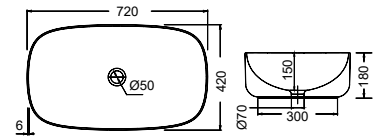

scarabeo MOON

Made in ITALY

Νέα μοντέλα

MOON 72 x 42 εκ.

5502-300

Πρόσθετο σύσφιξης βαλβίδα

SPAC/L2

Βάθος γούρνας: 15 εκ.