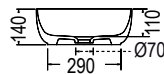

1804-820

Glossy Peach

ΝΙΠΤΗΡΑΣ

1807-820

Glossy Peach

ΝΙΠΤΗΡΑΣ

Επιτραπέζιος

Χωρίς υπερχειλίση.
Βάθος γούρνας: 11εκ.