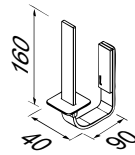

CRAFT

1504

1506

1507/45

1507/60

1508

1509

1511

1512

1514

1515

1516

1524

1545