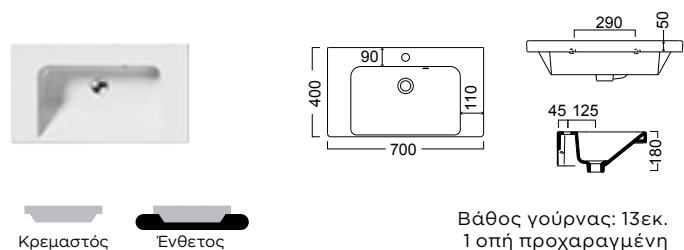

NORM 60 x 40 εκ. 8631-300