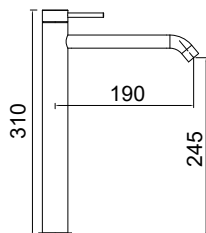

ΤΕΧΝΙΚΑ ΣΧΕΔΙΑ

COSMO 316L

6111

6113

6118

6150

6151

SENSI

500646

SENSOR

6410

6411