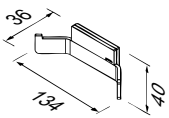

CRAFT

1504

1506

1507/45

1507/60

1508

1509

1511

1512

1514

1515

1516

1524

1545