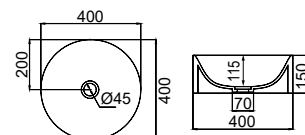

Βάθος γούρνας: 11,5 εκ.