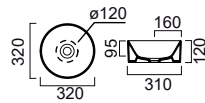

Νέα μοντέλα

9435-300

9426-300

Επιτραπέζιος

Χωρίς υπερχειλίση
Βάθος γούρνας: 9,5εκ.

Επιτραπέζιος

Χωρίς υπερχειλίση
Βάθος γούρνας: 10,5εκ.

9458-300

Επιτραπέζιος

Χωρίς υπερχειλίση
Βάθος γούρνας: 11εκ.