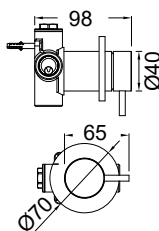

ΤΕΧΝΙΚΑ ΣΧΕΔΙΑ

COSMO 316L

6111

6113

6118

6150

6151

SENSI

500646

SENSOR

6410

6411