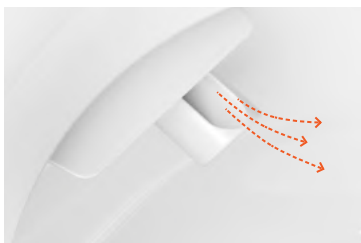

⚠ ΠΡΟΣΟΧΗ

- Δεν συνιστάται η σύνδεση με φλουσόμετρο.
- Για βέλτιστη έκπλυση της λεκάνης, ρυθμίστε το καζανάκι στα 6Lt.