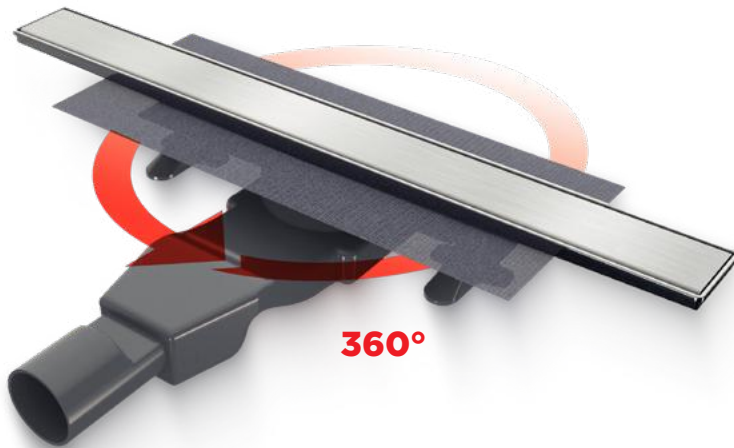

Νέο μοντέλο

i

1. Σκάψιμο 6,2 εκ.

2. Άνυδρο
χωρίς κατακράτηση νερού
για διπλή ασφάλεια

3. Σχάρα INOX AISI 304

4. Ταινία μόνωσης 25mm

Βάθος
6,2 εκ

Απορροή
36 L/min

ACQUA 60

60εκ.

AQ600

Inox

Κανάλι ντους

- Σχάρα: 100% INOX AISI 304
- Σώμα: ABS