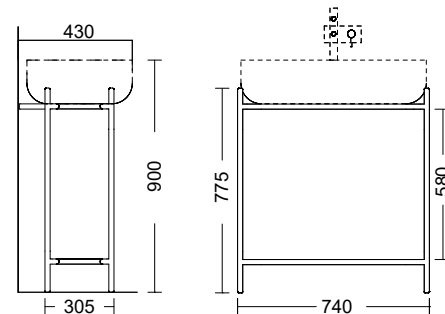

scarabeo

Made in ITALY

LAILA 75 / Shelf

Νέα Σύνθεση

για
Επίτοιχη
μπαταρία

για Επίτοιχη μπαταρία

LAILA 75 / Shelf
+ Νιπτήρας MOON 5502 74 x 43 x h.90 εκ.

Έπιπλο Με ράφι Και νιπτήρας Moon 5502 White
για Επίτοιχη μπαταρία

270310-NROP300 + 5502-300

για
Επικαθήμενη
μπαταρία

για Επικαθήμενη μπαταρία

LAILA 75 / Shelf
+ Νιπτήρας MOON 5505 74 x 43 x h.90 εκ.

Έπιπλο Με ράφι Και νιπτήρας Moon 5505 White
για Επικαθήμενη μπαταρία

270310-NROP300 + 5505-300

- **Σκελετός:** μεταλλικός, Black matt
- **Ράφι:** 72 x 42 εκ. x h.1,5 εκ. πορσελάνη, White (Λευκό γυαλιστερό)
- **Νιπτήρας MOON 70 x 42 x h.18 εκ.**
  - 5502-300 για επίτοιχη μπαταρία
  - ή
  - 5505-300 για επικαθήμενη μπαταρία