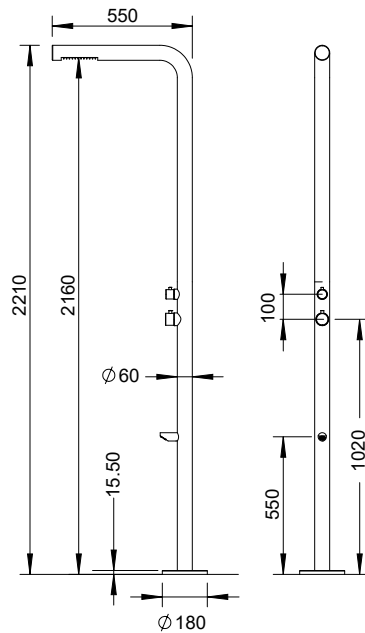

Νέο χρώμα

PVD Black Matt

Με ανάμιξη

i

Έξοδοι

1. Ντους κεφαλής / σώματος
2. Στόμιο πλύσης ποδιών

Βάση Εγκατάστασης

για εύκολη εγκατάσταση/
αφαίρεση της στήλης (κατά
τους χειμερινούς μήνες).

Βάση εγκατάστασης με
ενσωματωμένο αλφάδι

Dona Mix

DONAMIX-401
PVD Black Matt

Θερμομικτική στήλη ντους εξωτερικής χρήσης.

- Ανοξείδωτος χάλυβας AISI 316
- 2 Έξοδοι
- Βάση εγκατάστασης (συμπερ.)