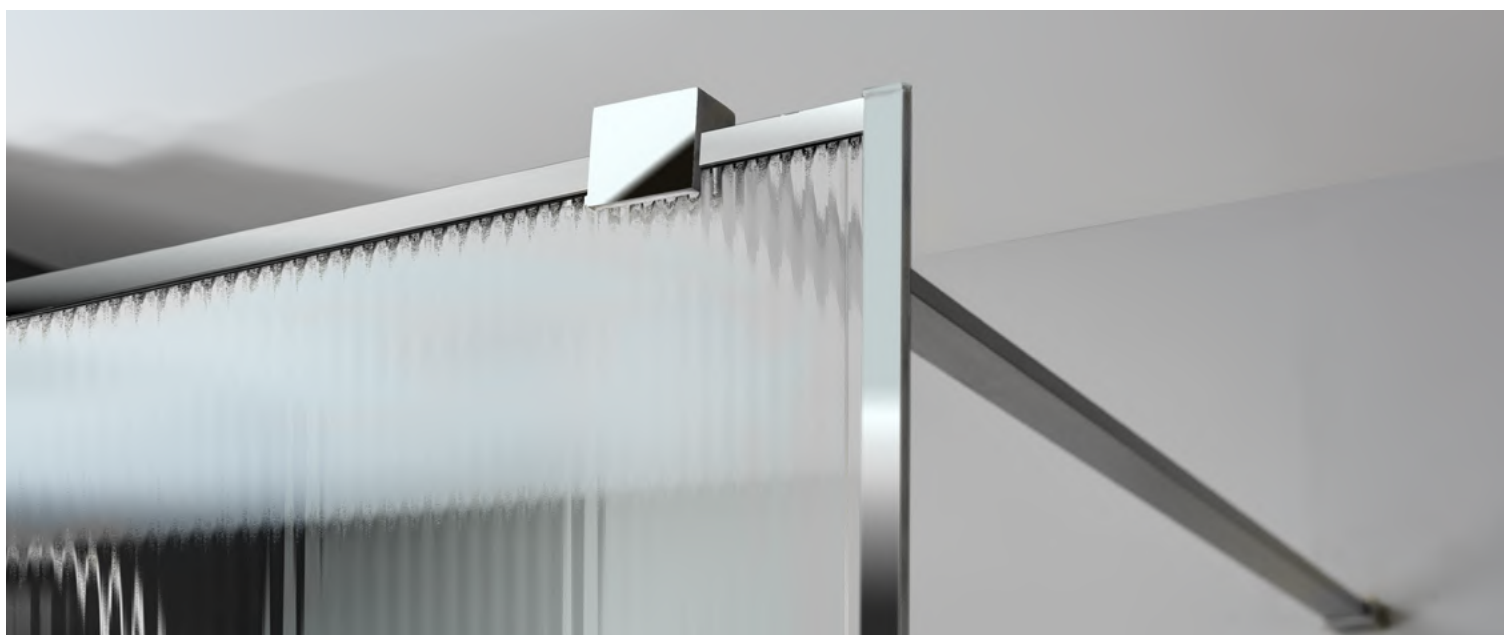

IWIS Fluted Walk-in 200εκ. Chrome

Clean Glass

Καμπίνας

Νέο χρώμα

i

1 φύλλο με βραχίονα στήριξης

- 8 χιλ. κρύσταλλο ασφαλείας
- Φινίρισμα: Chrome
- Ύψος 200 εκ.
- Βραχίονας στήριξης 100εκ. Η προβολή μειώνεται με κοπή του βραχίονα.
- Τοποθέτηση: σε ντουζιέρα ή δάπεδο

Iwis Fluted Walk-in 8 χιλ. | h. 200εκ.

με βραχίονα 2πλής κλείδωσης 100 εκ. για στήριξη:

- διαγώνια • κάθετη • οροφής

	Διάσταση (εκ.)	Clean Glass	Chrome
70	67 - 69	IW 70FC-100	
80	77 - 79	IW 80FC-100	
90	87 - 89	IW 90FC-100	
100	97 - 99	IW 100FC-100	
110	107 - 109	IW 110FC-100	
120	117 - 119	IW 120FC-100	

Clean Glass nanotechnology

κρύσταλλο που αποτρέπει τη συσσώρευση αλάτων.

Βραχίονας κάθετης στήριξης