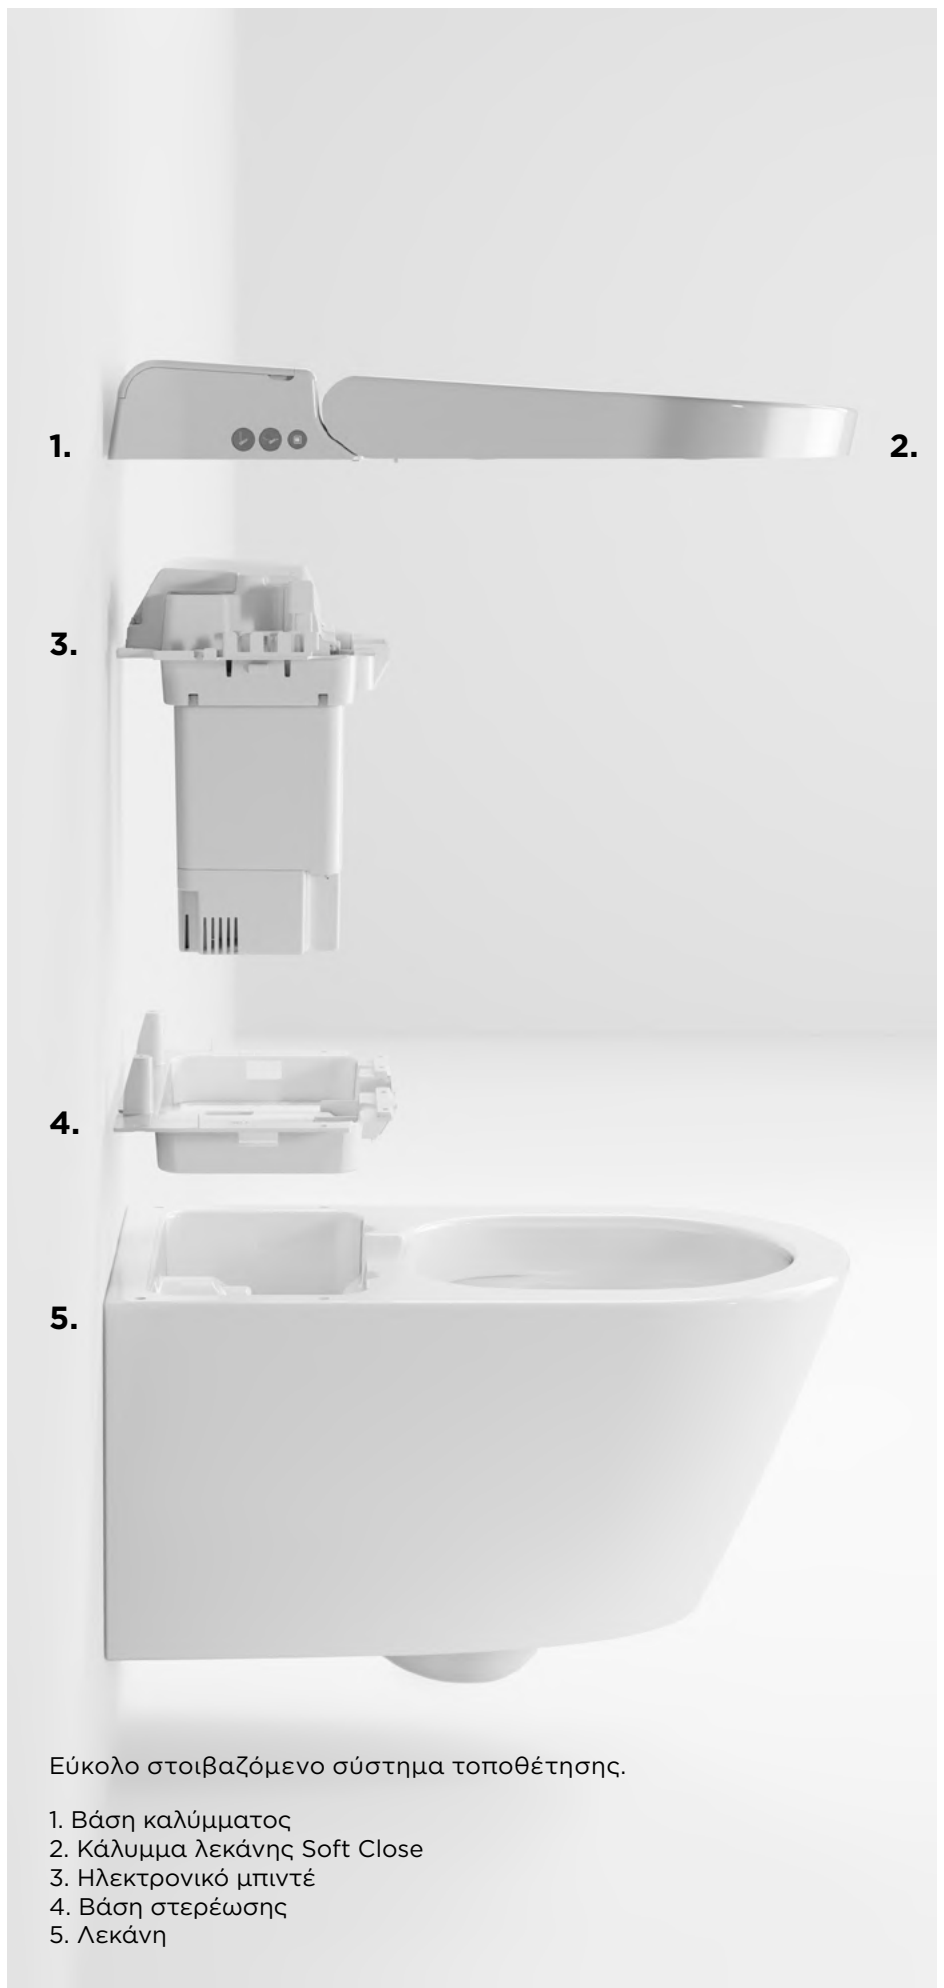

Εύκολο στοιβαζόμενο σύστημα τοποθέτησης.

1. Βάση καλύμματος
2. Κάλυμμα λεκάνης Soft Close
3. Ηλεκτρονικό μπιντέ
4. Βάση στερέωσης
5. Λεκάνη