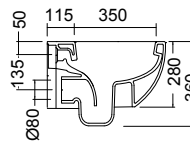

GLAM Twist® Κρεμαστή / 50,5 εκ.

520100 SC-900G Glossy Musk

ΛΕΚΑΝΗ Rimless με σύστημα πλύσης Twist και κάλυμμα βακελίτη SLIM soft close αποσπώμενο
Διαθέσιμο από 01/2025

TWIST: Το πρωτοποριακό σύστημα πλύσης της λεκάνης, μειώνει σημαντικά το θόρυβο. Επιπλέον συγκρατεί υδροδυναμικά το νερό εντός της λεκάνης, αποτρέποντας ανεπιθύμητα πιτσιλίσματα.