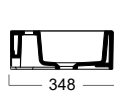

Νέα μοντέλα

Πρόσθετο σύσφιξης βαλβίδας **SPAC/L2**

Κρεμαστός

Επιτραπέζιος

3 οπές προχαραγμένες

Κρεμαστός

Επιτραπέζιος

ΑΝΤΙΣΤΡΕΦΟΜΕΝΟΣ
Χωρίς υπερχείληση
1 οπή προχαραγμένη