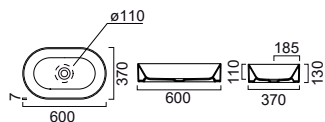

Νέα μοντέλα

9435-300

9426-300

Επιτραπέζιος

Χωρίς υπερχειλίση
Βάθος γούρνας: 9,5εκ.

Επιτραπέζιος

Χωρίς υπερχειλίση
Βάθος γούρνας: 10,5εκ.

9458-300

Επιτραπέζιος

Χωρίς υπερχειλίση
Βάθος γούρνας: 11εκ.