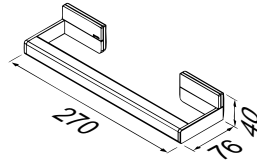

CRAFT

1504

1506

1507/45

1507/60

1508

1509

1511

1512

1514

1515

1516

1524

1545