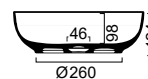

C LIGHT Ø39 εκ.

68501-301

White Matt

ΝΙΠΤΗΡΑΣ με κάλυμμα βαλβίδας

Επιτραπέζιος

Χωρίς υπερχειλίση, Βάθος γούρνας: 9,8 εκ.