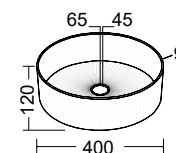

VL1040-400

Grey

ΝΙΠΤΗΡΑΣ γυάλινος

RING-S Ø 40 εκ.

VL1040-000

Clear

ΝΙΠΤΗΡΑΣ γυάλινος

Χωρίς υπερχειλίση.
Βάθος γούρνας: 12 εκ.