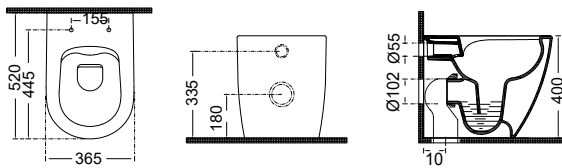

• Προστατευτικό κατά του θορύβου για
κρεμαστές λεκάνες και μπιντέ (MPR):

LENTA / 52 Rimless BTW

Rimless

Quick Release

Soft Close

Νέο μοντέλο

LENTA 3803 Rimless Υ.Π. Back to Wall / 52 εκ.

380300C-300