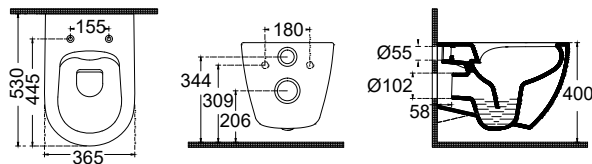

Νέο χρώμα

LENTA Rimless Κρεμαστή 53 εκ.

381600C-401

Black Matt

ΛΕΚΑΝΗ Rimless με κάλυμμα βακελίτη
SLIM soft close αποσπώμενο

Ανταλλακτικά
Κάλυμμα βακελίτη SLIM soft close
MS38C-401 Black Matt:

Αξεσουάρ
• Βάση για κρεμαστή λεκάνη,
μεταλλική (FSOSP):

• Προστατευτικό κατά του θορύβου για
κρεμαστές λεκάνες και μπιντέ (MPR):