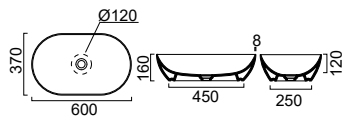

KUBE-X 60 x 37 εκ.

9458-300

Επιτραπέζιος

Χωρίς υπερχειλίση
Βάθος γούρνας: 11εκ.

Νέα μοντέλα

PURA 60 x 37 εκ.

8834-300

Επιτραπέζιος