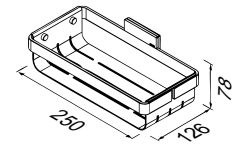

CRAFT

1504

1506

1507/45

1507/60

1508

1509

1511

1512

1514

1515

1516

1524

1545