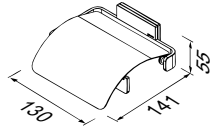

CRAFT

1504

1506

1507/45

1507/60

1508

1509

1511

1512

1514

1515

1516

1524

1545