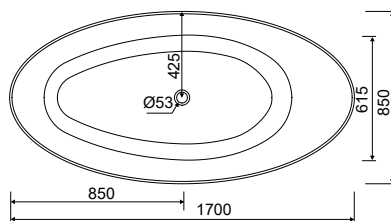

Χωρίς υπερχείλιση.