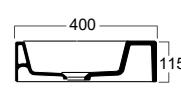

Κρεμαστός

Επιτραπέζιος

3 οπές προχαραγμένες