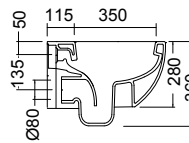

TWIST: Το πρωτοποριακό σύστημα πλύσης της λεκάνης, μειώνει σημαντικά το θόρυβο. Επιπλέον συγκρατεί υδροδυναμικά το νερό εντός της λεκάνης, αποτρέποντας ανεπιθύμητα πιτσιλίσματα.

GLAM 56 x 39 εκ.

GLAM Ø39 εκ.