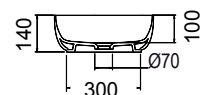

Glossy Ocean

ΝΙΠΤΗΡΑΣ

Επιτραπέζιος

Χωρίς υπερχειλίση.
Βάθος γούρνας: 11εκ.

GLAM Ø39 εκ.

1807-600G

Glossy Ocean

ΝΙΠΤΗΡΑΣ