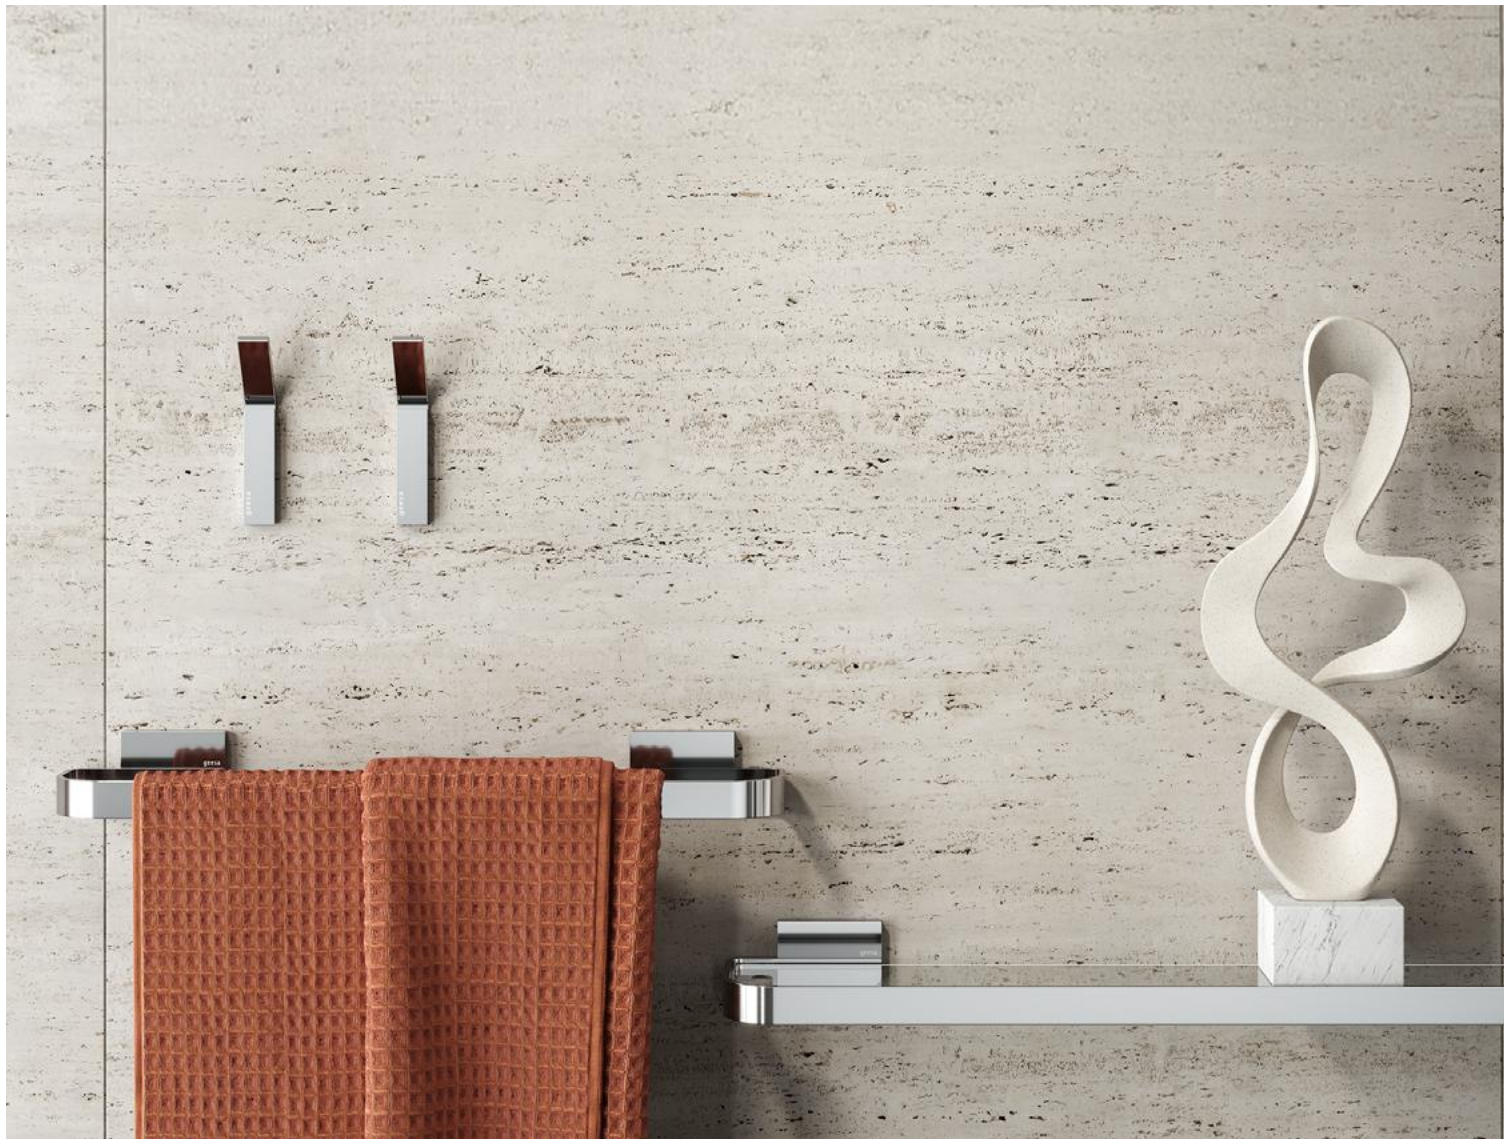

Θερμομικτική στήλη ντους εξωτερικής χρήσης.

- Ανοξείδωτος χάλυβας AISI 316
- 2 Έξοδοι
- Βάση εγκατάστασης (συμπερ.)

— **ΔΙΑΘΕΣΙΜΑ ΦΙΝΙΡΙΣΜΑΤΑ**

Αξεσουάρ Μπάνιου

geesa.

Νέα συλλογή

Ανοξείδωτος χάλυβας

1524-110
Chrome