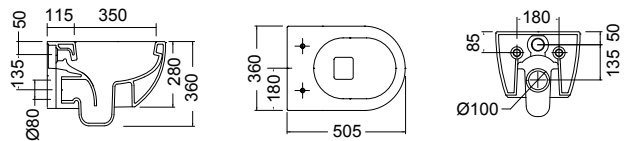

TWIST: Το πρωτοποριακό σύστημα πλύσης της λεκάνης, μειώνει σημαντικά το θόρυβο. Επιπλέον συγκρατεί υδροδυναμικά το νερό εντός της λεκάνης, αποτρέποντας ανεπιθύμητα πιτσιλίσματα.

GLAM 56 x 39 εκ.

1804-830