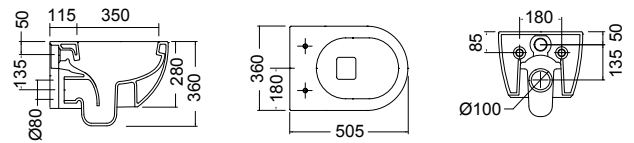

TWIST: Το πρωτοποριακό σύστημα πλύσης της λεκάνης, μειώνει σημαντικά το θόρυβο. Επιπλέον συγκρατεί υδροδυναμικά το νερό εντός της λεκάνης, αποτρέποντας ανεπιθύμητα πιτσιλίσματα.

GLAM 56 x 39 εκ.

1804-600G