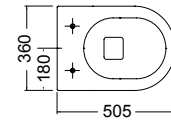

GLAM Twist® Κρεμαστή / 50,5 εκ.

520100 SC-900G Glossy Musk

ΛΕΚΑΝΗ Rimless με σύστημα πλύσης Twist και κάλυμμα βακελίτη SLIM soft close αποσπώμενο
Διαθέσιμο από 01/2025

TWIST: Το πρωτοποριακό σύστημα πλύσης της λεκάνης, μειώνει σημαντικά το θόρυβο. Επιπλέον συγκρατεί υδροδυναμικά το νερό εντός της λεκάνης, αποτρέποντας ανεπιθύμητα πιτσιλίσματα.