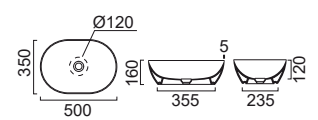

Χωρίς υπερχειλίση
Βάθος γούρνας: 12εκ.

PURA Ø42 εκ.

8851-300

Επιτραπέζιος

Χωρίς υπερχειλίση
Βάθος γούρνας: 12εκ.

PURA 50 x 35 εκ.

8860-300

Επιτραπέζιος