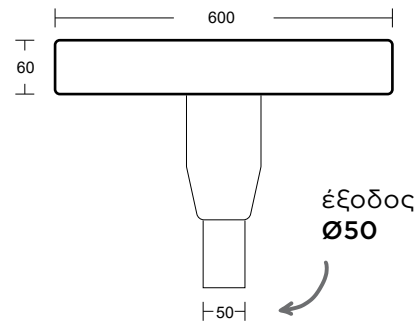

Νέο μοντέλο

i

1. Σκάψιμο 6,2 εκ.

2. Άνυδρο
χωρίς κατακράτηση νερού
για διπλή ασφάλεια

3. Σχάρα INOX AISI 304

4. Ταινία μόνωσης 25mm

Βάθος
6,2 εκ

Απορροή
36 L/min

ACQUA 60

60εκ.

AQ600

Inox

Κανάλι ντους

- Σχάρα: 100% INOX AISI 304
- Σώμα: ABS