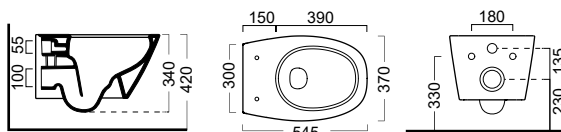

Ανταλλακτικά

- Κάλυμμα βακελίτη SLIM soft close:
  MS84SC-300 White :
  MS84SC-301 White Matt :
  MS84SC-401 Ardesia :

Αξεσουάρ

- Βάση για κρεμαστή λεκάνη, μεταλλική (FSOSP):
- Προστατευτικό κατά του θορύβου για κρεμαστές λεκάνες και μπιντέ (MPR):