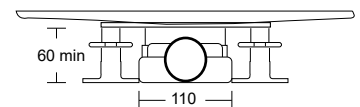

Νέο μοντέλο

i

1. Σκάψιμο 6,2 εκ.

2. Άνυδρο
χωρίς κατακράτηση νερού
για διπλή ασφάλεια

3. Σχάρα INOX AISI 304

4. Ταινία μόνωσης 25mm

Βάθος
6,2 εκ

Απορροή
36 L/min

ACQUA 60

60εκ.

AQ600

Inox

Κανάλι ντους

- Σχάρα: 100% INOX AISI 304
- Σώμα: ABS