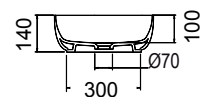

GLAM Ø39 εκ.

1807-620

Glossy Air

ΝΙΠΤΗΡΑΣ