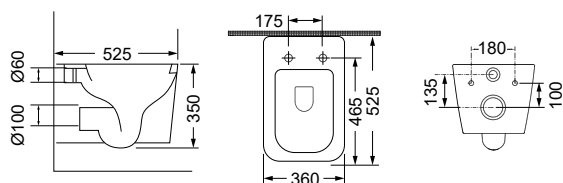

ECO
LINE

Bianco
ceramica

LEXA / 52,5 Rimless

Νέο μοντέλο

LEXA LX 110 Rimless Κρεμαστή 52,5 εκ.

LX 11000SC-300

White

ΛΕΚΑΝΗ Rimless με κάλυμμα βακελίτη
SLIM soft close αποσπώμενο

Ανταλλακτικά

Κάλυμμα βακελίτη SLIM soft close
9630SC-300:

Αξεσουάρ

• Βάση για κρεμαστή λεκάνη,
μεταλλική (FSOSP):

• Προστατευτικό κατά του θορύβου για
κρεμαστές λεκάνες και μπιντέ (MPR):