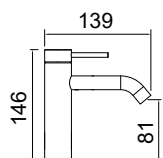

ΤΕΧΝΙΚΑ ΣΧΕΔΙΑ

COSMO 316L

6111