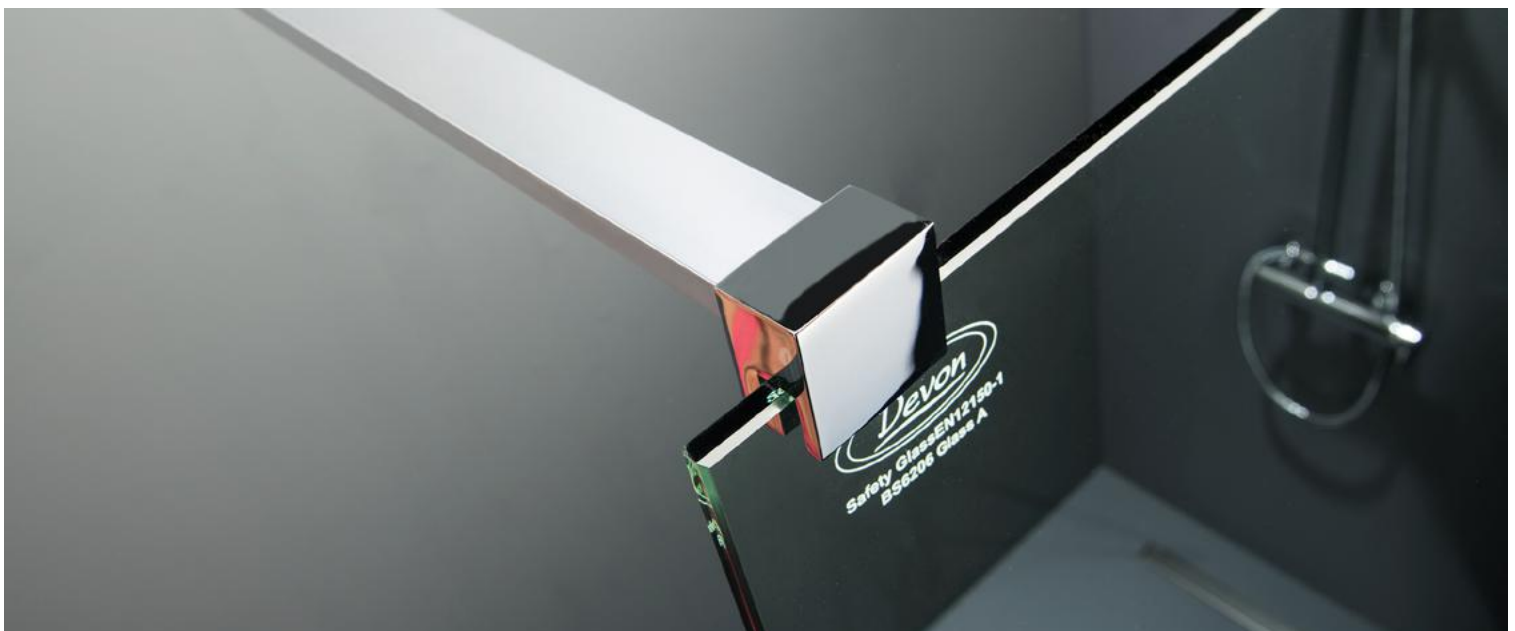

Clean Glass nanotechnology
κρύσταλλο που αποτρέπει
τη συσσώρευση αλάτων.

Βραχίονας οροφής

100 εκ. για στήριξη οροφής VSA-100

Βραχίονας κάθετης στήριξης

IWIS Walk-in **200εκ. | 185εκ.**

Clean Glass

Καμπίνας

Νέες διαστάσεις