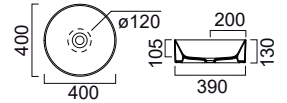

KUBE-X Ø32 εκ.

9435-300

KUBE-X Ø40 εκ.

9426-300

Επιτραπέζιος

Χωρίς υπερχειλίση
Βάθος γούρνας: 9,5εκ.

Επιτραπέζιος

Χωρίς υπερχειλίση
Βάθος γούρνας: 10,5εκ.