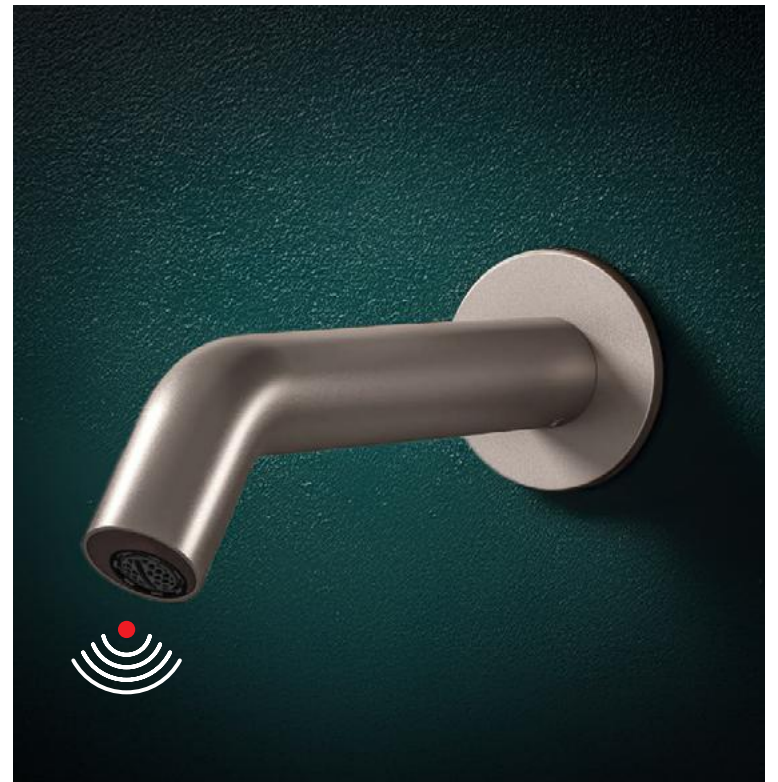

ΔΙΑΘΕΣΙΜΑ
ΦΙΝΙΡΙΣΜΑΤΑ

NEO
Gold Brushed

NEO
Antique Brass

Black Matt

Inox Finish

Chrome

Νέο μοντέλο

Διαθέσιμο από 01/2025