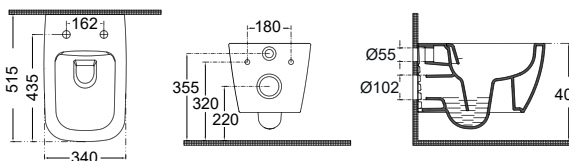

-301 White Matt

MIZO Rimless Κρεμαστή 51,5 εκ.

361600SC-301 White Matt

ΛΕΚΑΝΗ Rimless με κάλυμμα βακελίτη
SLIM soft close αποσπώμενο

-300 White

MIZO Rimless Κρεμαστή 51,5 εκ.

361600SC-300 White

ΛΕΚΑΝΗ Rimless με κάλυμμα βακελίτη
SLIM soft close αποσπώμενο