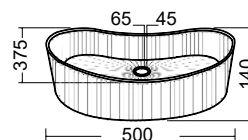

VL1150-400

Grey

ΝΙΠΤΗΡΑΣ γυάλινος

CAVO 50 x 37,5 εκ.

VL1150-000

Clear

ΝΙΠΤΗΡΑΣ γυάλινος

Χωρίς υπερχειλίση.
Βάθος γούρνας: 14 εκ.