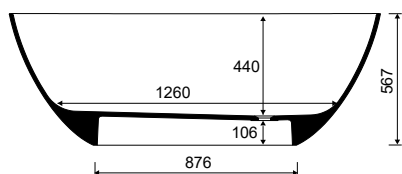

Χωρίς υπερχειλίση.