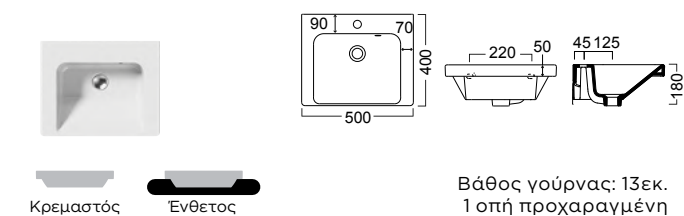

Χωρίς υπερχειλίση
Βάθος γούρνας: 12εκ.

Νέα μοντέλα

NORM 70 x 40 εκ. 8632-300

NORM 60 x 40 εκ. 8631-300

NORM 50 x 40 εκ. 8630-300

NORM 42 x 34 εκ. 8684-300

Νέα μοντέλα

KUBE 45 x 35 εκ. 8985A-300