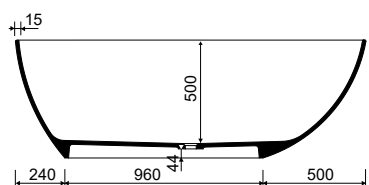

Χωρίς υπερχείλιση.