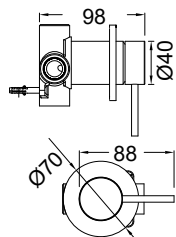

ΤΕΧΝΙΚΑ ΣΧΕΔΙΑ

COSMO 316L

6111

6113

6118

6150

6151

SENSI

500646

SENSOR

6410

6411