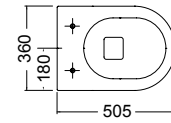

TWIST: Το πρωτοποριακό σύστημα πλύσης της λεκάνης, μειώνει σημαντικά το θόρυβο. Επιπλέον συγκρατεί υδροδυναμικά το νερό εντός της λεκάνης, αποτρέποντας ανεπιθύμητα πιτσιλίσματα.

GLAM 56 x 39 εκ.

GLAM Ø39 εκ.