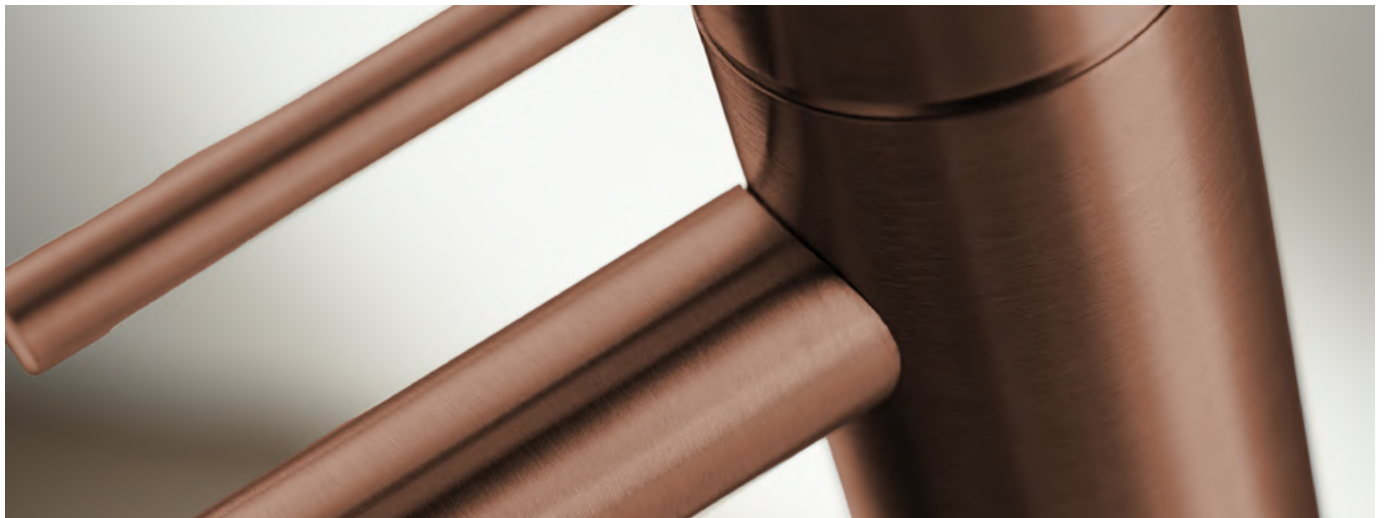

Μπαταρίες
Μπάνιου

Ηλεκτρονικές
Μπαταρίες

Στήλες
ντους

ARMANDO
VICARIO

Νέο χρώμα

PVD Rose Gold Brushed

Διαθέσιμο από 01/2025

6111-811
PVD Rose Gold Brushed
Νιπτήρος με βαλβίδα clic-clac
INOX 316L