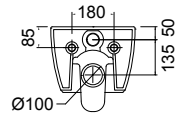

GLAM Twist® Κρεμαστή / 50,5 εκ.

520100 SC-900G Glossy Musk

ΛΕΚΑΝΗ Rimless με σύστημα πλύσης Twist και κάλυμμα βακελίτη SLIM soft close αποσπώμενο
Διαθέσιμο από 01/2025

TWIST: Το πρωτοποριακό σύστημα πλύσης της λεκάνης, μειώνει σημαντικά το θόρυβο. Επιπλέον συγκρατεί υδροδυναμικά το νερό εντός της λεκάνης, αποτρέποντας ανεπιθύμητα πιτσιλίσματα.