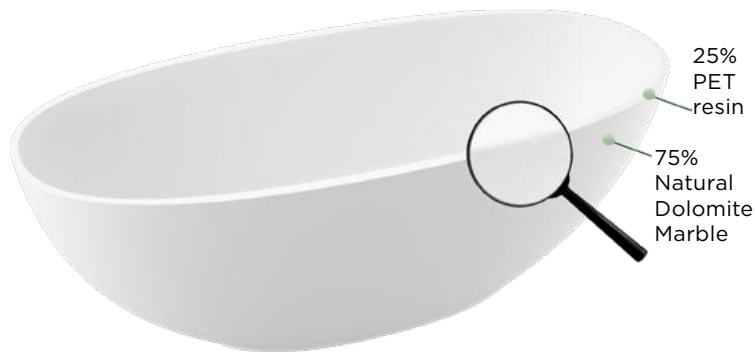

Νέο υλικό

MINERALICAST®

MINERALICAST®

CAST DOLOMITE MARBLE

Το MINERALICAST® είναι ένα από τα πιο αξιόπιστα & μοναδικά υλικά χύτευσης στην αγορά. Το κύριο συστατικό του κατά 75% είναι φυσικό μάρμαρο δολομίτη, σε πρόσμιξη με ειδική ρητίνη, που δημιουργεί ένα ισχυρό υλικό. Η εξωτερική επιφάνεια καλύπτεται από μια ανθεκτική επίστρωση gelcoat για εξαιρετική απόδοση.

Το υλικό MINERALICAST® συνδυάζει τα ακόλουθα συναρπαστικά πλεονεκτήματα:

ΛΕΙΑ ΕΠΙΦΑΝΕΙΑ

Ευχάριστη αίσθηση στην αφή, εύκολος καθαρισμός.

ΕΠΙΣΚΕΥΑΣΙΜΟ

Μικρές βλάβες μπορούν να επιδιορθωθούν εύκολα, διασφαλίζοντας τη μακροζωία των προϊόντων.

ΣΤΙΒΑΡΟ

Υλικό χωρίς καμία μεταβολή κατά την χρήση του, εξασφαλίζοντας ασφάλεια και αντοχή στην καθημερινή χρήση.

ΕΥΚΟΛΗ ΕΓΚΑΤΑΣΤΑΣΗ

Σχεδιασμένα για εξοικονόμηση χρόνου & προσπάθειας κατά τη διαδικασία εγκατάστασης.

ΔΙΑΤΗΡΕΙ ΤΗ ΘΕΡΜΟΚΡΑΣΙΑ ΝΕΡΟΥ

Εξαιρετική ιδιότητα συγκράτησης της θερμότητας, για μεγαλύτερη χρονική διάρκεια, παρέχοντάς σας μια άνετη εμπειρία.

ΑΠΟΡΡΟΦΗΣΗ ΘΟΡΥΒΟΥ

Υλικό που απορροφά τον θόρυβο, παρέχοντάς σας μια πιο ήσυχη και γαλήνια εμπειρία.

ΑΝΤΟΧΗ ΣΕ ΘΕΡΜΙΚΟ ΣΟΚ

Αποκλείει ρωγμές & διαρροές, διασφαλίζοντας την μακροζωία.

υψηλή
περιεκτικότητα σε
φυσικά ορυκτά

εύκολο
καθάρισμα

μη πορώδες
υλικό

υγιεινή
επιφάνεια

ανθεκτικό σε
λεκέδες

επισκευάσιμη
επιφάνεια

θερμό στην
αφή

ανθεκτικό στις
εκδορές

αντοχή σε
θερμικό σοκ

ανθεκτικό στους
κραδασμούς