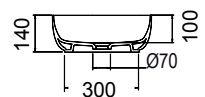

Χωρίς υπερχειλίση.
Βάθος γούρνας: 10εκ.

Ανταλλακτικά

- Κάλυμμα βακελίτη SLIM soft close 5535BS-830 Glossy Cherry:

Αξεσουάρ

- Βάση για κρεμαστή λεκάνη, μεταλλική (FSOSP):

- Προστατευτικό κατά του θορύβου για κρεμαστές λεκάνες και μπιντέ (MPR):