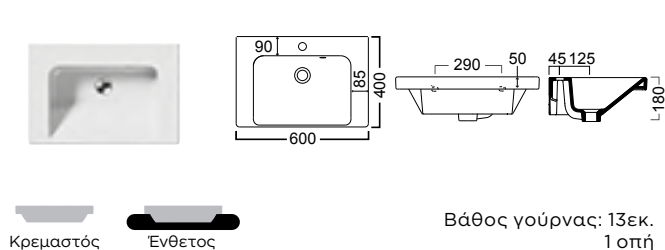

Χωρίς υπερχειλίση
Βάθος γούρνας: 12εκ.

Νέα μοντέλα

NORM 70 x 40 εκ. 8632-300

NORM 60 x 40 εκ. 8631-300

NORM 50 x 40 εκ. 8630-300

NORM 42 x 34 εκ. 8684-300

Νέα μοντέλα

KUBE 45 x 35 εκ. 8985A-300