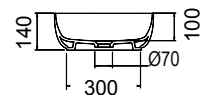

GLAM Ø39 εκ.

1807-900G

Glossy Musk

ΝΙΠΤΗΡΑΣ