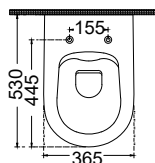

Rimless

Quick Release

Soft Close

Rimless_

Λεία εσωτερική επιφάνεια που εξασφαλίζει αποτελεσματική έκπλυση, υγιεινό περιβάλλον και εύκολο καθαρισμό.