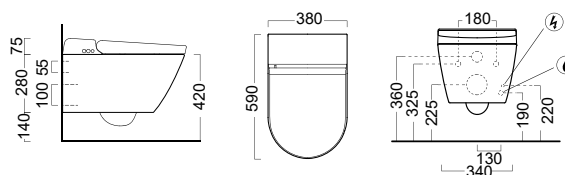

Αξεσουάρ

- Προστατευτικό κατά του θορύβου για κρεμαστές λεκάνες και μπιντέ (MPR):