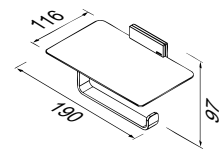

CRAFT

1504

1506

1507/45

1507/60

1508

1509

1511

1512

1514

1515

1516

1524

1545