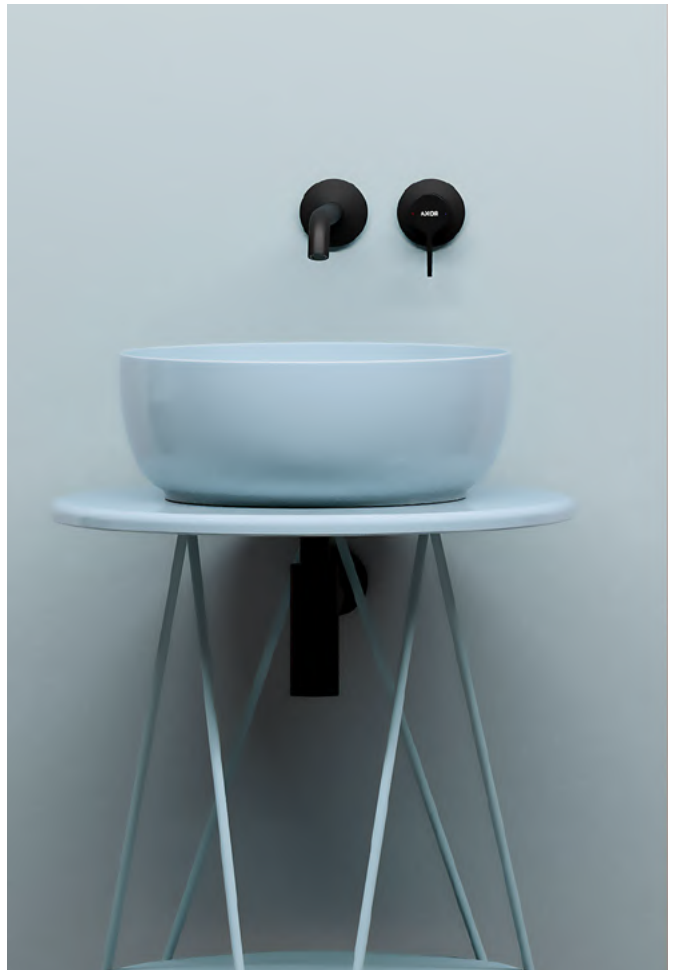

Επιτραπέζιος

Χωρίς υπερχειλίση.
Βάθος γούρνας: 10εκ.

Ανταλλακτικά

- Κάλυμμα βακελίτη SLIM soft close 5535BS-600G Glossy Ocean:

Αξεσουάρ

- Βάση για κρεμαστή λεκάνη, μεταλλική (FSOSP):

- Προστατευτικό κατά του θορύβου για κρεμαστές λεκάνες και μπιντέ (MPR):