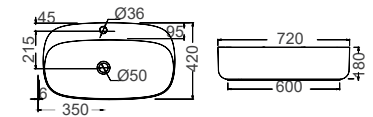

1 οπή
Βάθος γούρνας: 15 εκ.