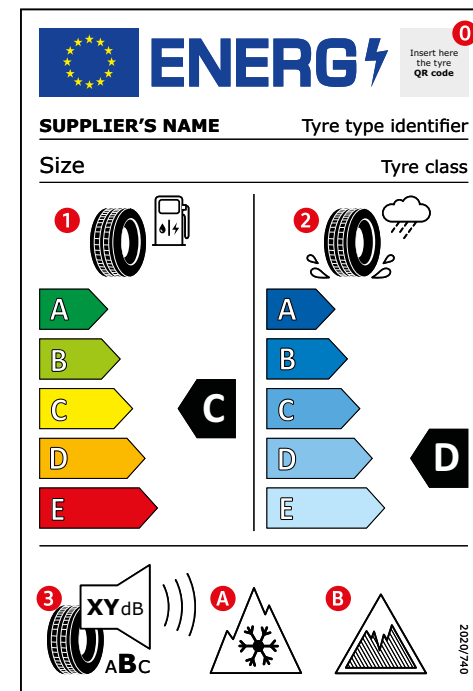

EU-Reifenlabel

Seit dem 1. Mai 2021 gilt in den Ländern der EU, in der Schweiz sowie in Liechtenstein eine neue einheitliche Kennzeichnungspflicht für Kraftfahrzeugreifen.

1 Kraftstoffeffizienz

Klassen von E (geringste Effizienz) bis A (höchste Effizienz). Der Rollwiderstand ist der massgebende Faktor für die Kraftstoffeffizienz. Der Unterschied in der Kraftstoffeffizienz von A bis E kann bis 7.5% Differenz im Treibstoffverbrauch bedeuten.

2 Nasshaftung

Klassen von E (geringste Nasshaftung) bis A (höchste Nasshaftung). Dieser Labelwert zeigt an, wie das Bremsverhalten eines Reifens bei Nässe ist. Zwischen Reifen der Klassen E und A, können sich Bremswege bis zu 30% verkürzen.

3 Externes Rollgeräusch

Angegeben wird der Wert des externen Rollgeräuschs des Reifens in Dezibel (dB). Das Piktogramm verdeutlicht mit der Klassifizierung in A, B oder C zudem das Abrollgeräusch des Reifens. A steht für «leise», C für «lauter».

4 Performance auf Schnee und Eis

Handelt es sich um einen Winterreifen, wird dieser zusätzlich in die Kategorien Schneegriffigkeit (Symbol: Schneeflocke) und Eisgriffigkeit (Symbol: Eisberg) eingeordnet. Durch diese zusätzliche Anforderung wird die Unterscheidung von Winterreifen für die mitteleuropäischen und die nördlichen Länder ermöglicht. Für die mitteleuropäischen Länder genügt ein Winterreifen mit optimaler Schneegriffigkeit.

- **0** QR-Code für weitere Informationen
- **1** Kraftstoffeffizienz
- **2** Nasshaftung
- **3** Externes Rollgeräusch
- **4** Performance auf Schnee und Eis
  - **A** Schneeflocke Symbol
  - **B** Eisberg Symbol für Nordic Winterreifen