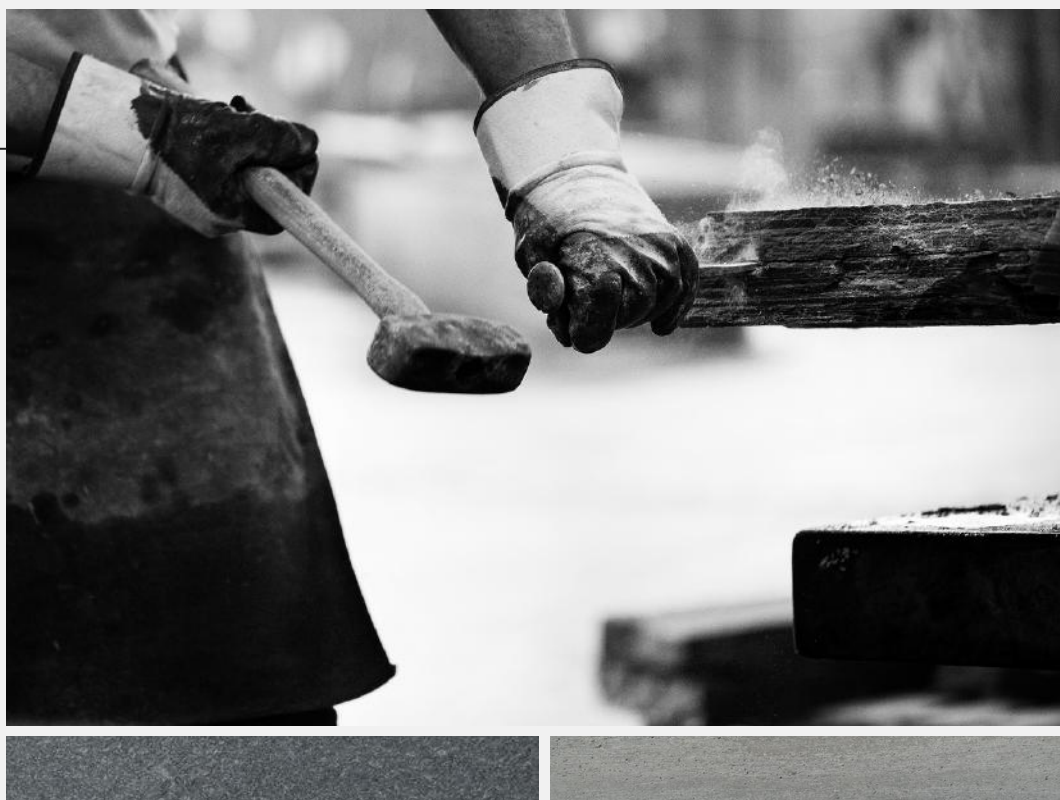

- ✓ Slitstark
- ✓ Tålig
- ✓ Kompatibel med värmegolv
- ✓ Kalibrerad
- ✓ Frostresistent
- ✓ Golv & Vägg

Dom starka egenskaperna i skiffer banar vägen för monteringen! Offerdalskiffer och Oppdalskiffer ger en vacker monterad yta och kommer med en rad olika fördelar som för projektet i rätt riktning.

Frosttåliga plattor | Plattor väl lämpade för montering med **värmegolv** | Montering för både **golv och vägg** | **Naturens egna yta** och unika mönsterbilder.

Skiffer ger en ombonad känsla och en levande yta vart stenen än monteras. Ett golv av skiffer ser aldrig likadant ut som i någon annans hem och man kan vara helt säker på att skiffergolvet känns unikt.