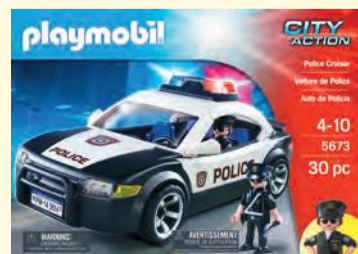

playmobil!

Voiture de police
30 pièces
Dès 4 ans
Réf. 5673

26,99
21⁵⁰
-20%

Prix ant. 26,99