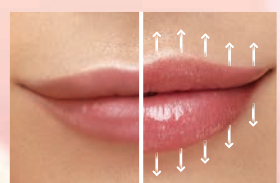

# NUEVOS LIP GLOSS

ROJO  
35534

CRISTAL  
35536

ROSA  
35535

5 mL

ANTES | DESPUÉS

SC LIP GLOSS VOLUMINIZADOR 5 mL

**¡PRECIO DE INTRODUCCIÓN!**  
**Q44<sup>99</sup>**