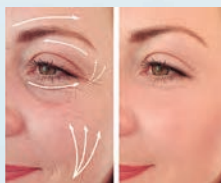

REJUVENECE

Desde la primera aplicación

Scentia
ADVANCED

Efecto botox.
¡Sin agujas!

Relaja los músculos faciales y tensa la piel al instante, desde la primera aplicación.

- *Lifting inmediato.*
- *Efecto anti-edad progresivo.*