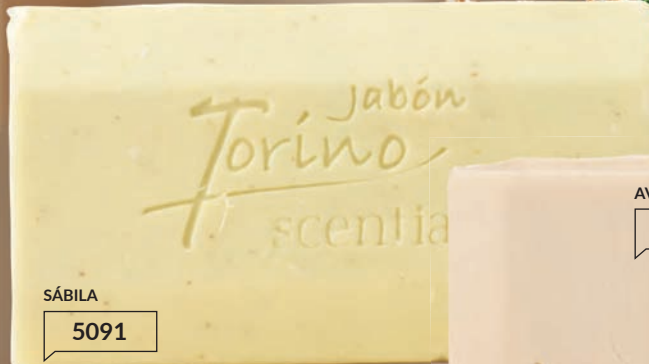

DUCHA QUE REFRESCA

Con ingredientes
naturales

SÁBILA

5091